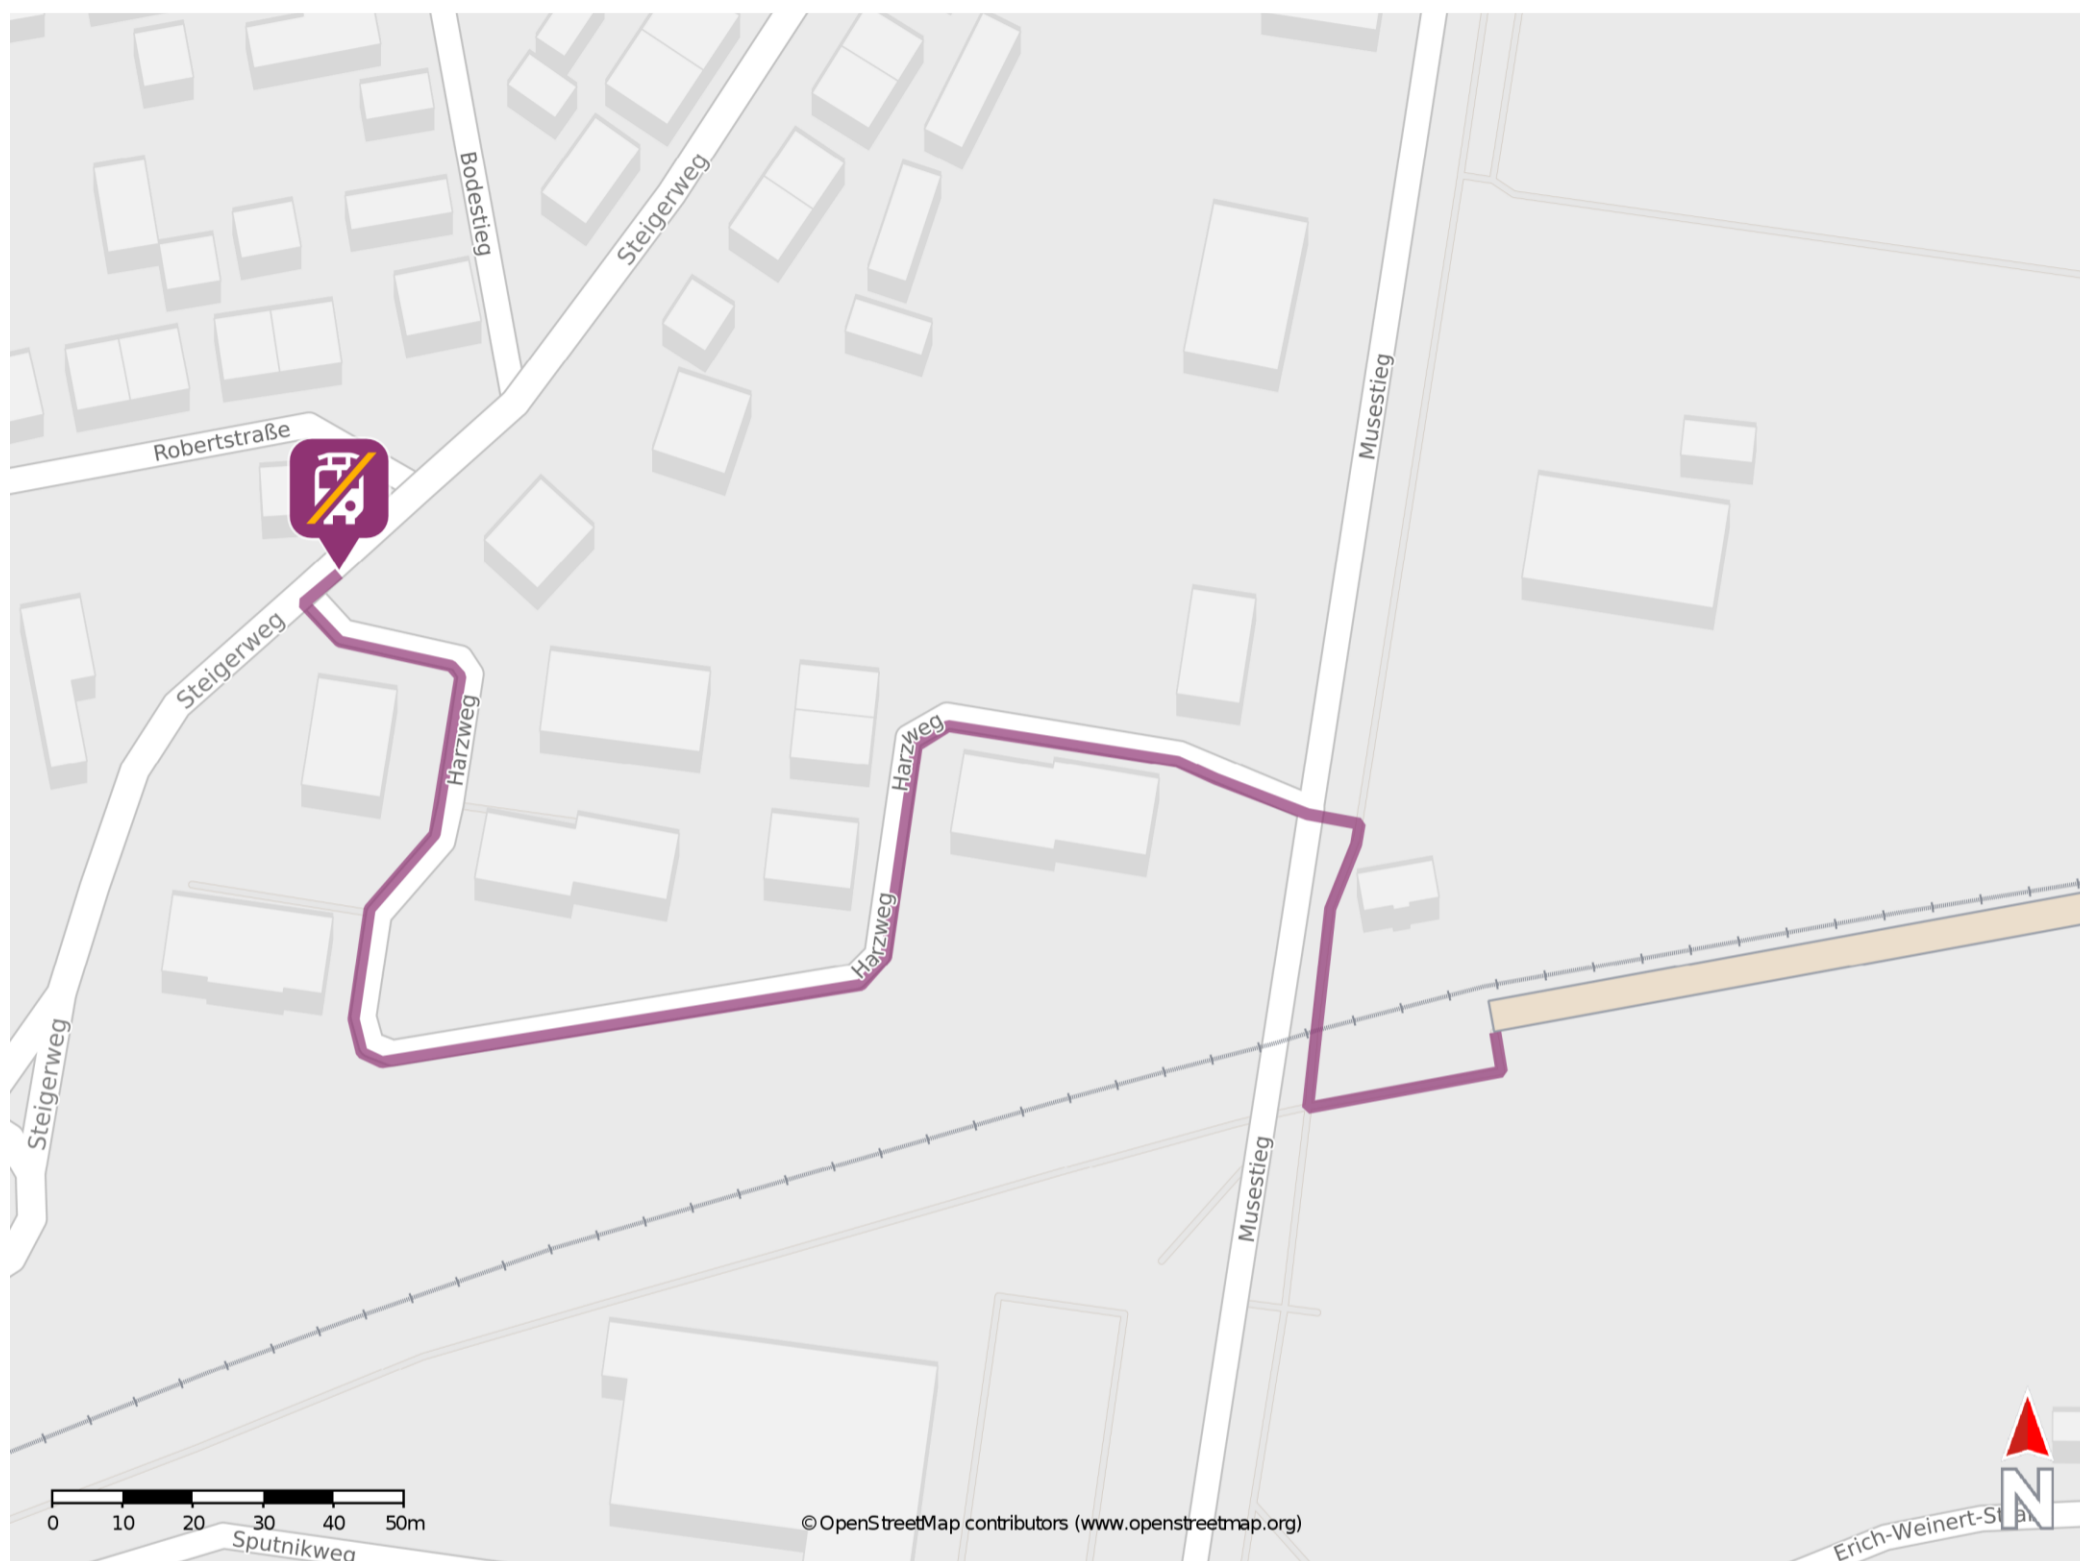

## Thale Musestieg

### Wegbeschreibung Schienenersatzverkehr \*

Verlassen Sie den Bahnsteig und begeben Sie sich an die Straße Musestieg. Biegen Sie nach rechts ab und überqueren Sie den Bahnübergang. Folgen Sie dem Straßenverlauf wenige Meter und biegen Sie nach links in den Harzweg ab. Folgen Sie dem Harzweg bis zum Steigerweg. Die Ersatzhaltestelle befindet sich direkt am Steigerweg.

\* Fahrradmitnahme im Schienenersatzverkehr nur begrenzt möglich.  
Im QR Code sind die Koordinaten der Ersatzhaltestelle hinterlegt.

— barrierefrei  
— nicht barrierefrei