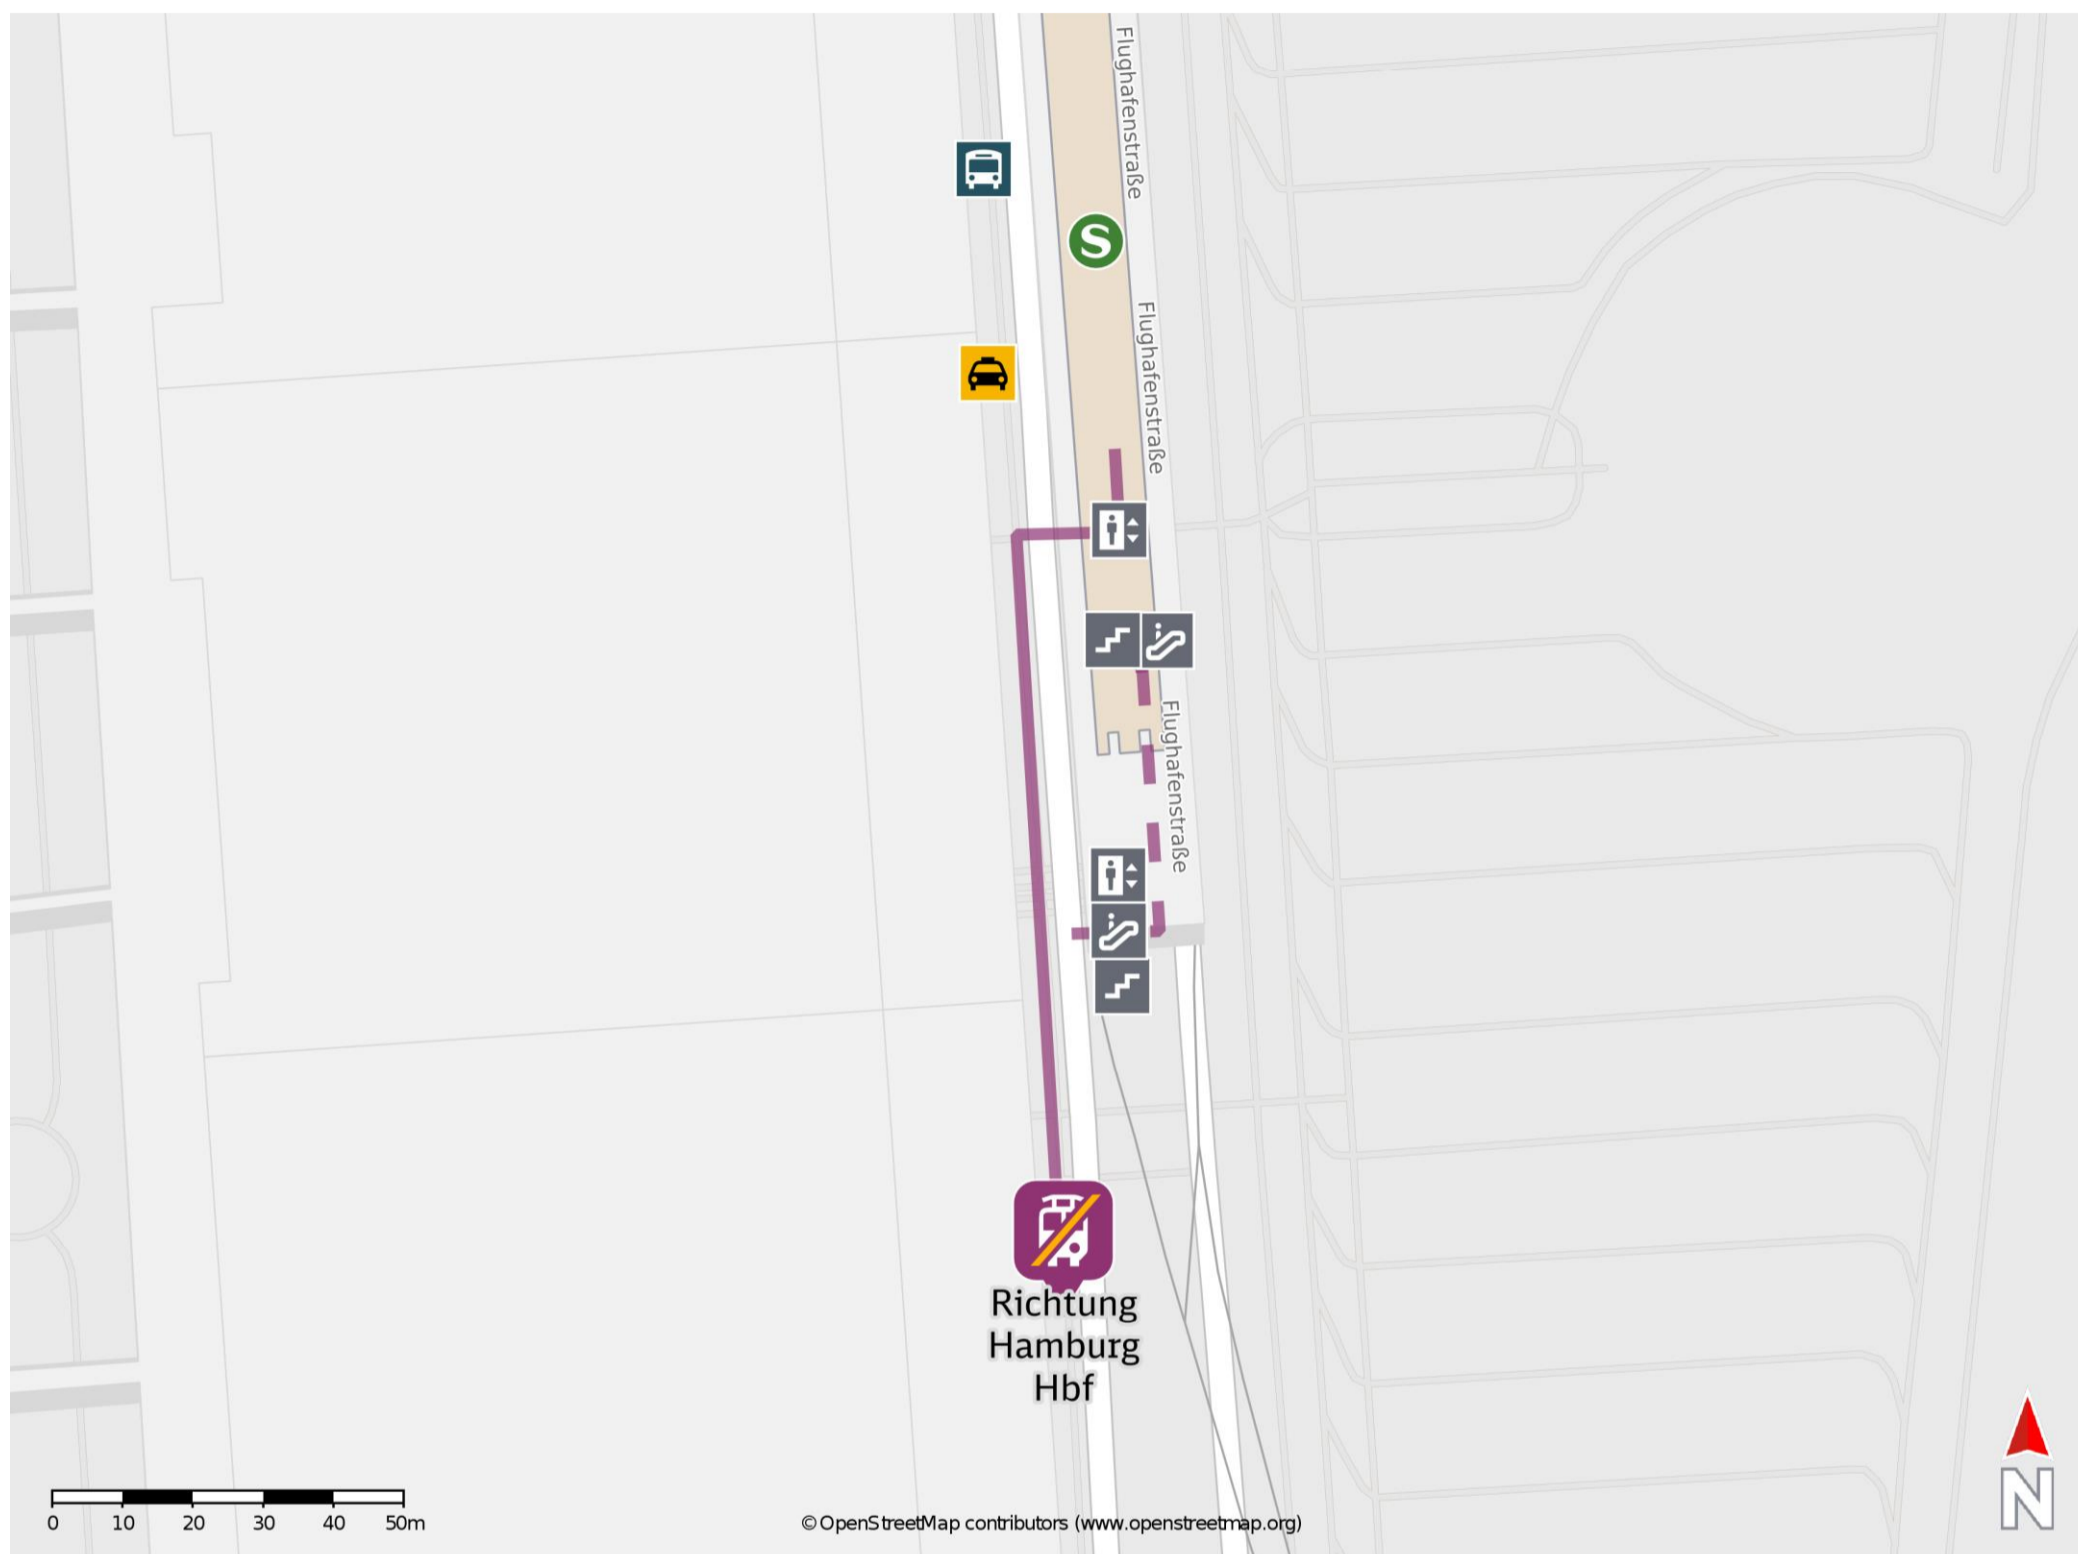

## Hamburg Airport (Flughafen)

### Wegbeschreibung Schienenersatzverkehr \*

Verlassen Sie den Bahnsteig in Richtung Terminal 2 und begeben Sie sich an die Flughafenstraße. Biegen Sie nach links ab und folgen Sie der Straße bis zur Ersatzhaltestelle. Die Ersatzhaltestelle befindet sich im Abfahrbereich C direkt vor Terminal 2 (Haltestelle Holiday Shuttle).

\* Fahrradmitnahme im Schienenersatzverkehr nur begrenzt möglich.  
Im QR Code sind die Koordinaten der Ersatzhaltestelle hinterlegt.

— barrierefrei  
— nicht barrierefrei