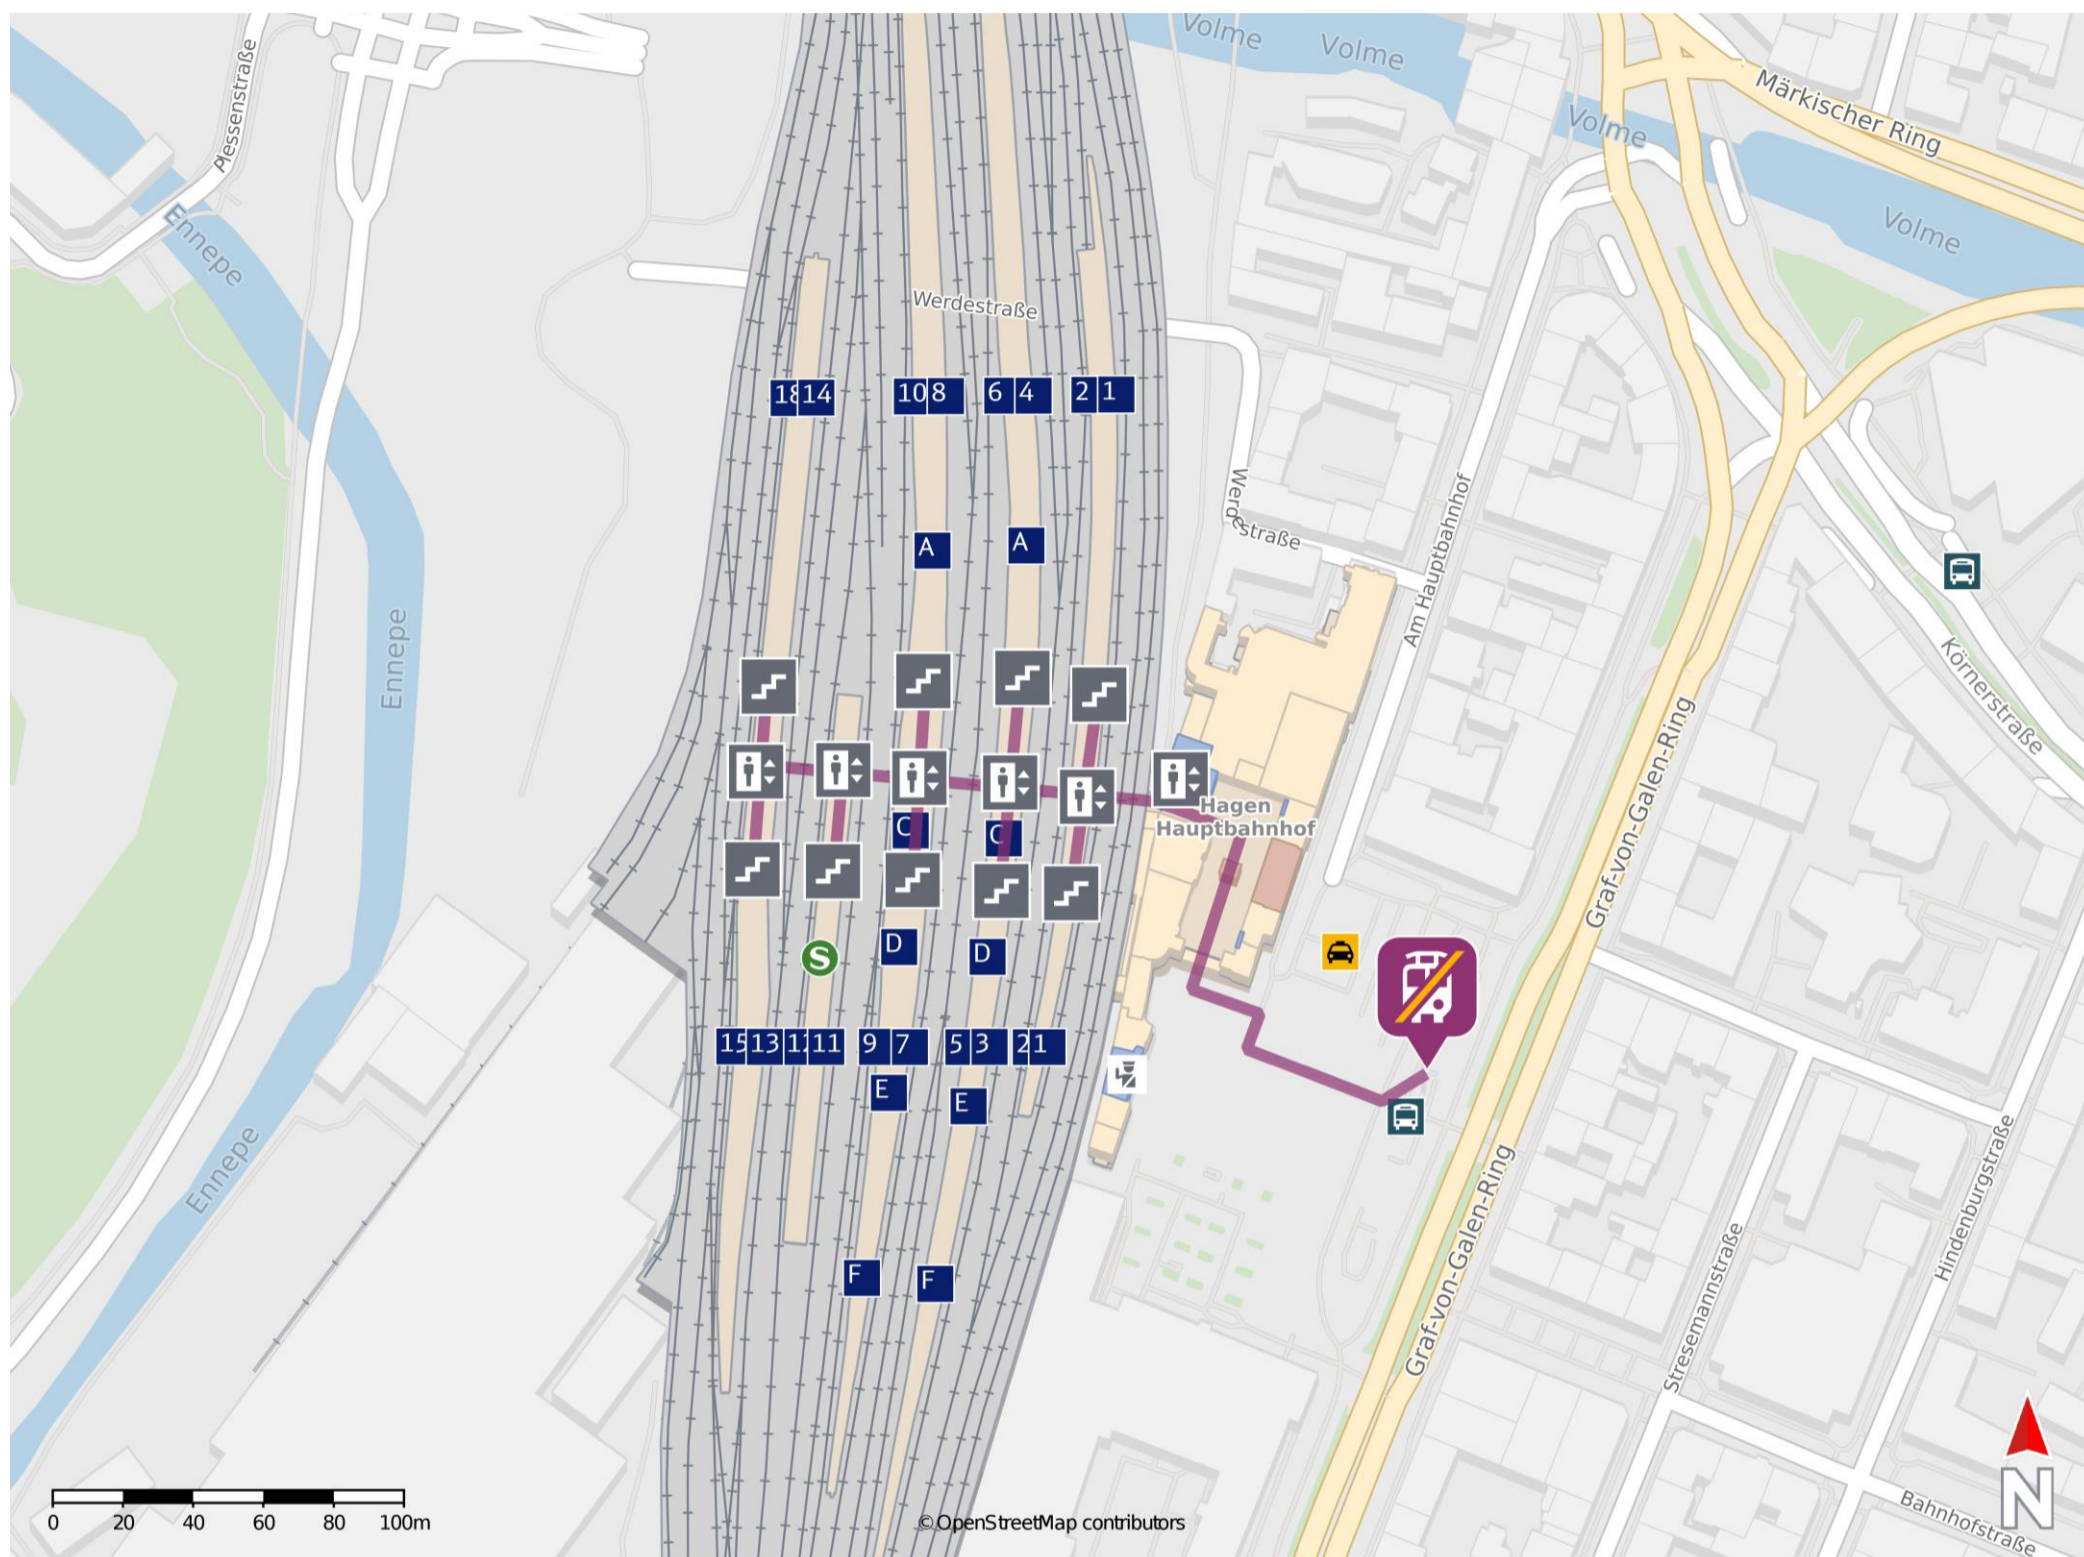

Hagen Hbf

Wegbeschreibung Schienenersatzverkehr *

Verlassen Sie den Bahnsteig und begeben Sie sich vor das Bahnhofsgebäude. Orientieren Sie sich links und gehen Sie über den Berliner Platz zum Busbahnhof (ZOB). Die Ersatzhaltestelle befindet sich am Busbahnhof (ZOB) an Bussteig 4.

* Fahrradmitnahme im Schienenersatzverkehr nur begrenzt möglich.
Im QR Code sind die Koordinaten der Ersatzhaltestelle hinterlegt.

— barrierefrei
— nicht barrierefrei