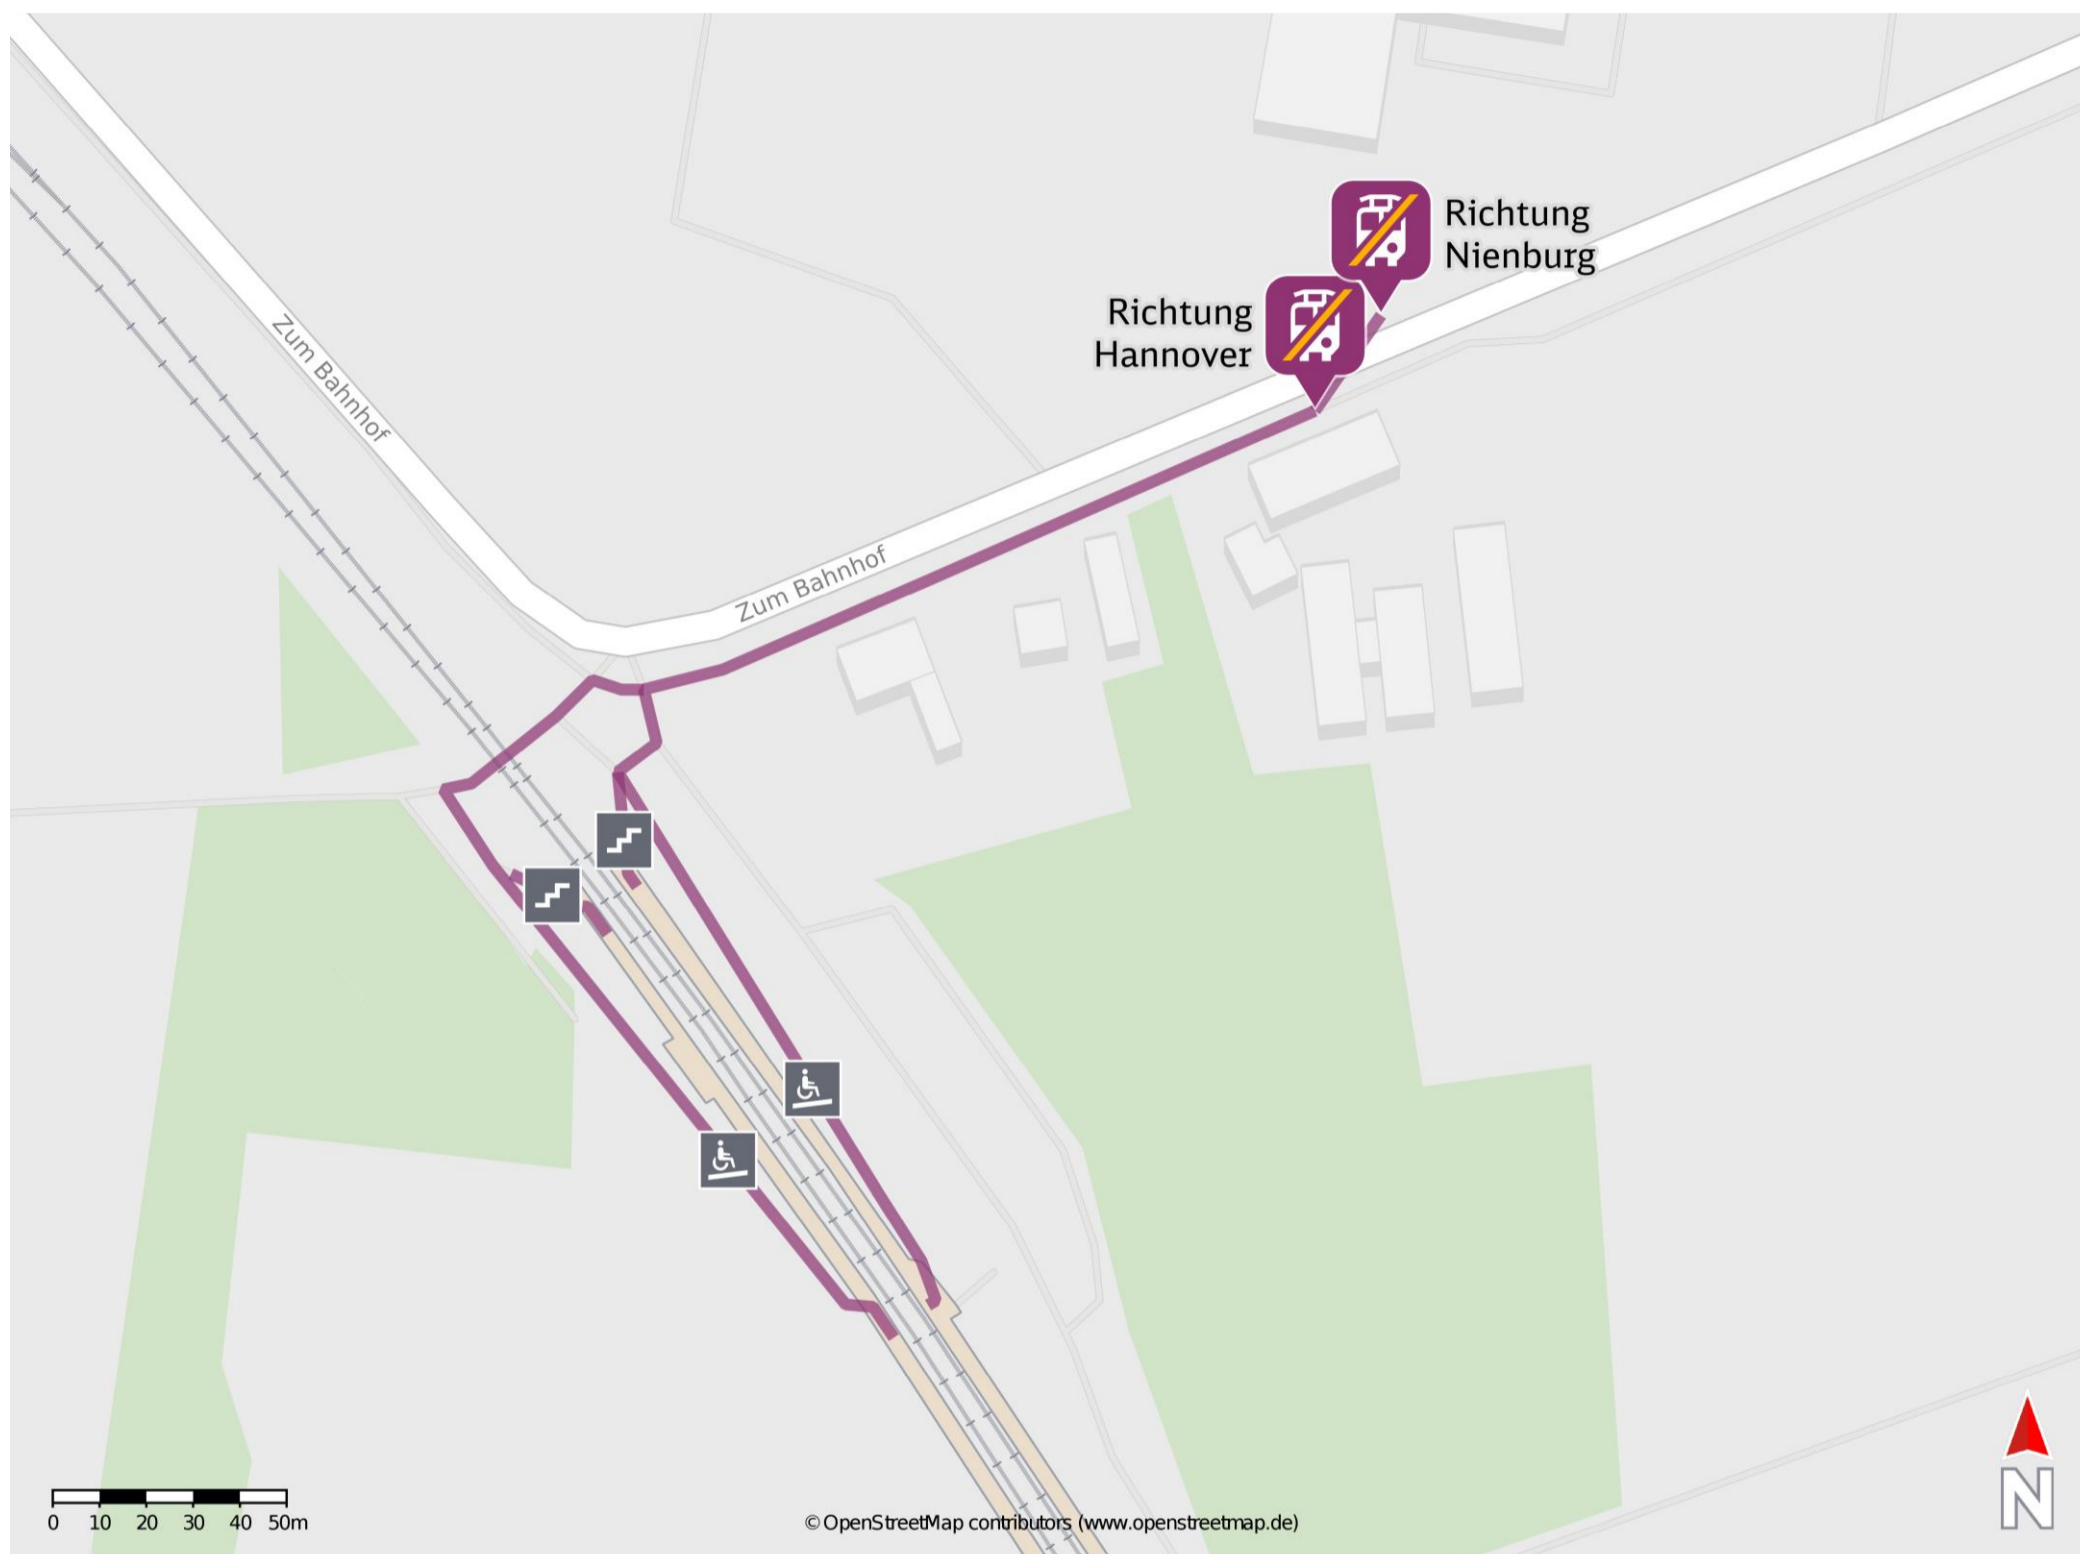

Hagen (Han)

Wegbeschreibung Schienenersatzverkehr *

Verlassen Sie den Bahnsteig und begeben Sie sich an die Straße Zum Bahnhof. Biegen Sie rechts ab und folgen Sie dem Straßenverlauf ca. 200 m. Die Ersatzhaltestellen befinden sich an den Bushaltestellen Hagen Zum Bahnhof.

Ersatzhaltestelle Richtung Nienburg

Ersatzhaltestelle Richtung Hannover

* Fahrradmitnahme im Schienenersatzverkehr nur begrenzt möglich. Im QR Code sind die Koordinaten der Ersatzhaltestelle hinterlegt.

— barrierefrei
 — nicht barrierefrei