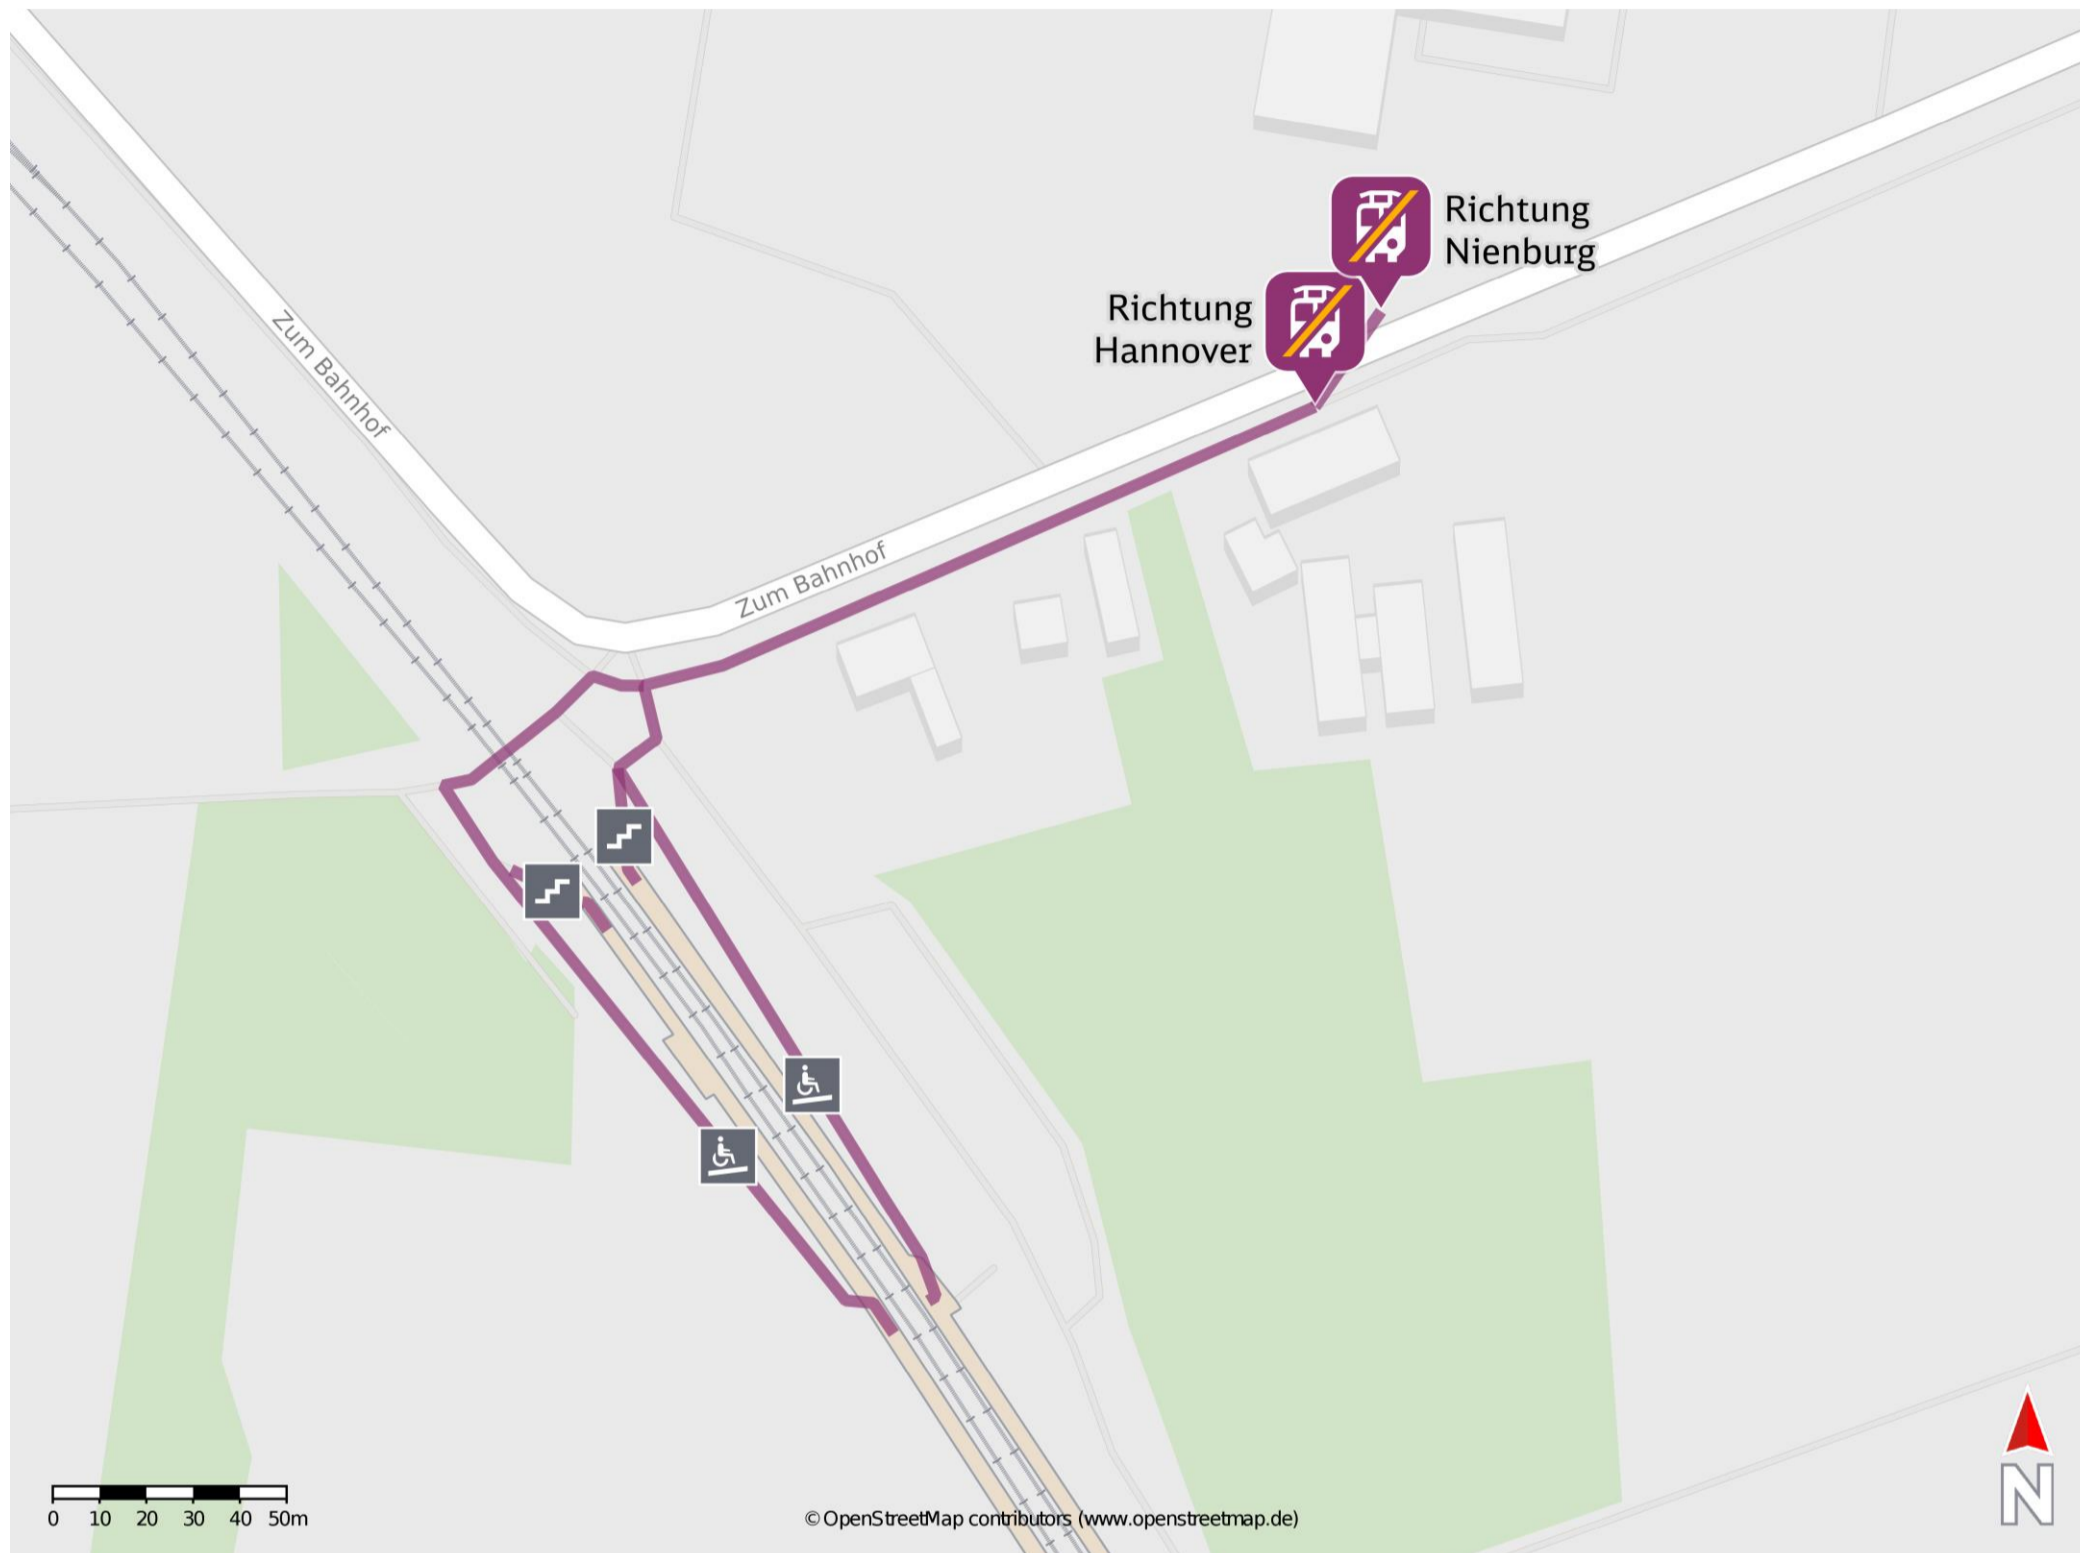

Hagen (Han)

Wegbeschreibung Schienenersatzverkehr *

Verlassen Sie den Bahnsteig und begeben Sie sich an die Straße Zum Bahnhof. Biegen Sie rechts ab und folgen Sie dem Straßenverlauf ca. 200 m. Die Ersatzhaltestellen befinden sich an den Bushaltestellen Hagen Zum Bahnhof.

Ersatzhaltestelle Richtung Nienburg

Ersatzhaltestelle Richtung Hannover

* Fahrradmitnahme im Schienenersatzverkehr nur begrenzt möglich. Im QR Code sind die Koordinaten der Ersatzhaltestelle hinterlegt.

— barrierefrei
- - - nicht barrierefrei