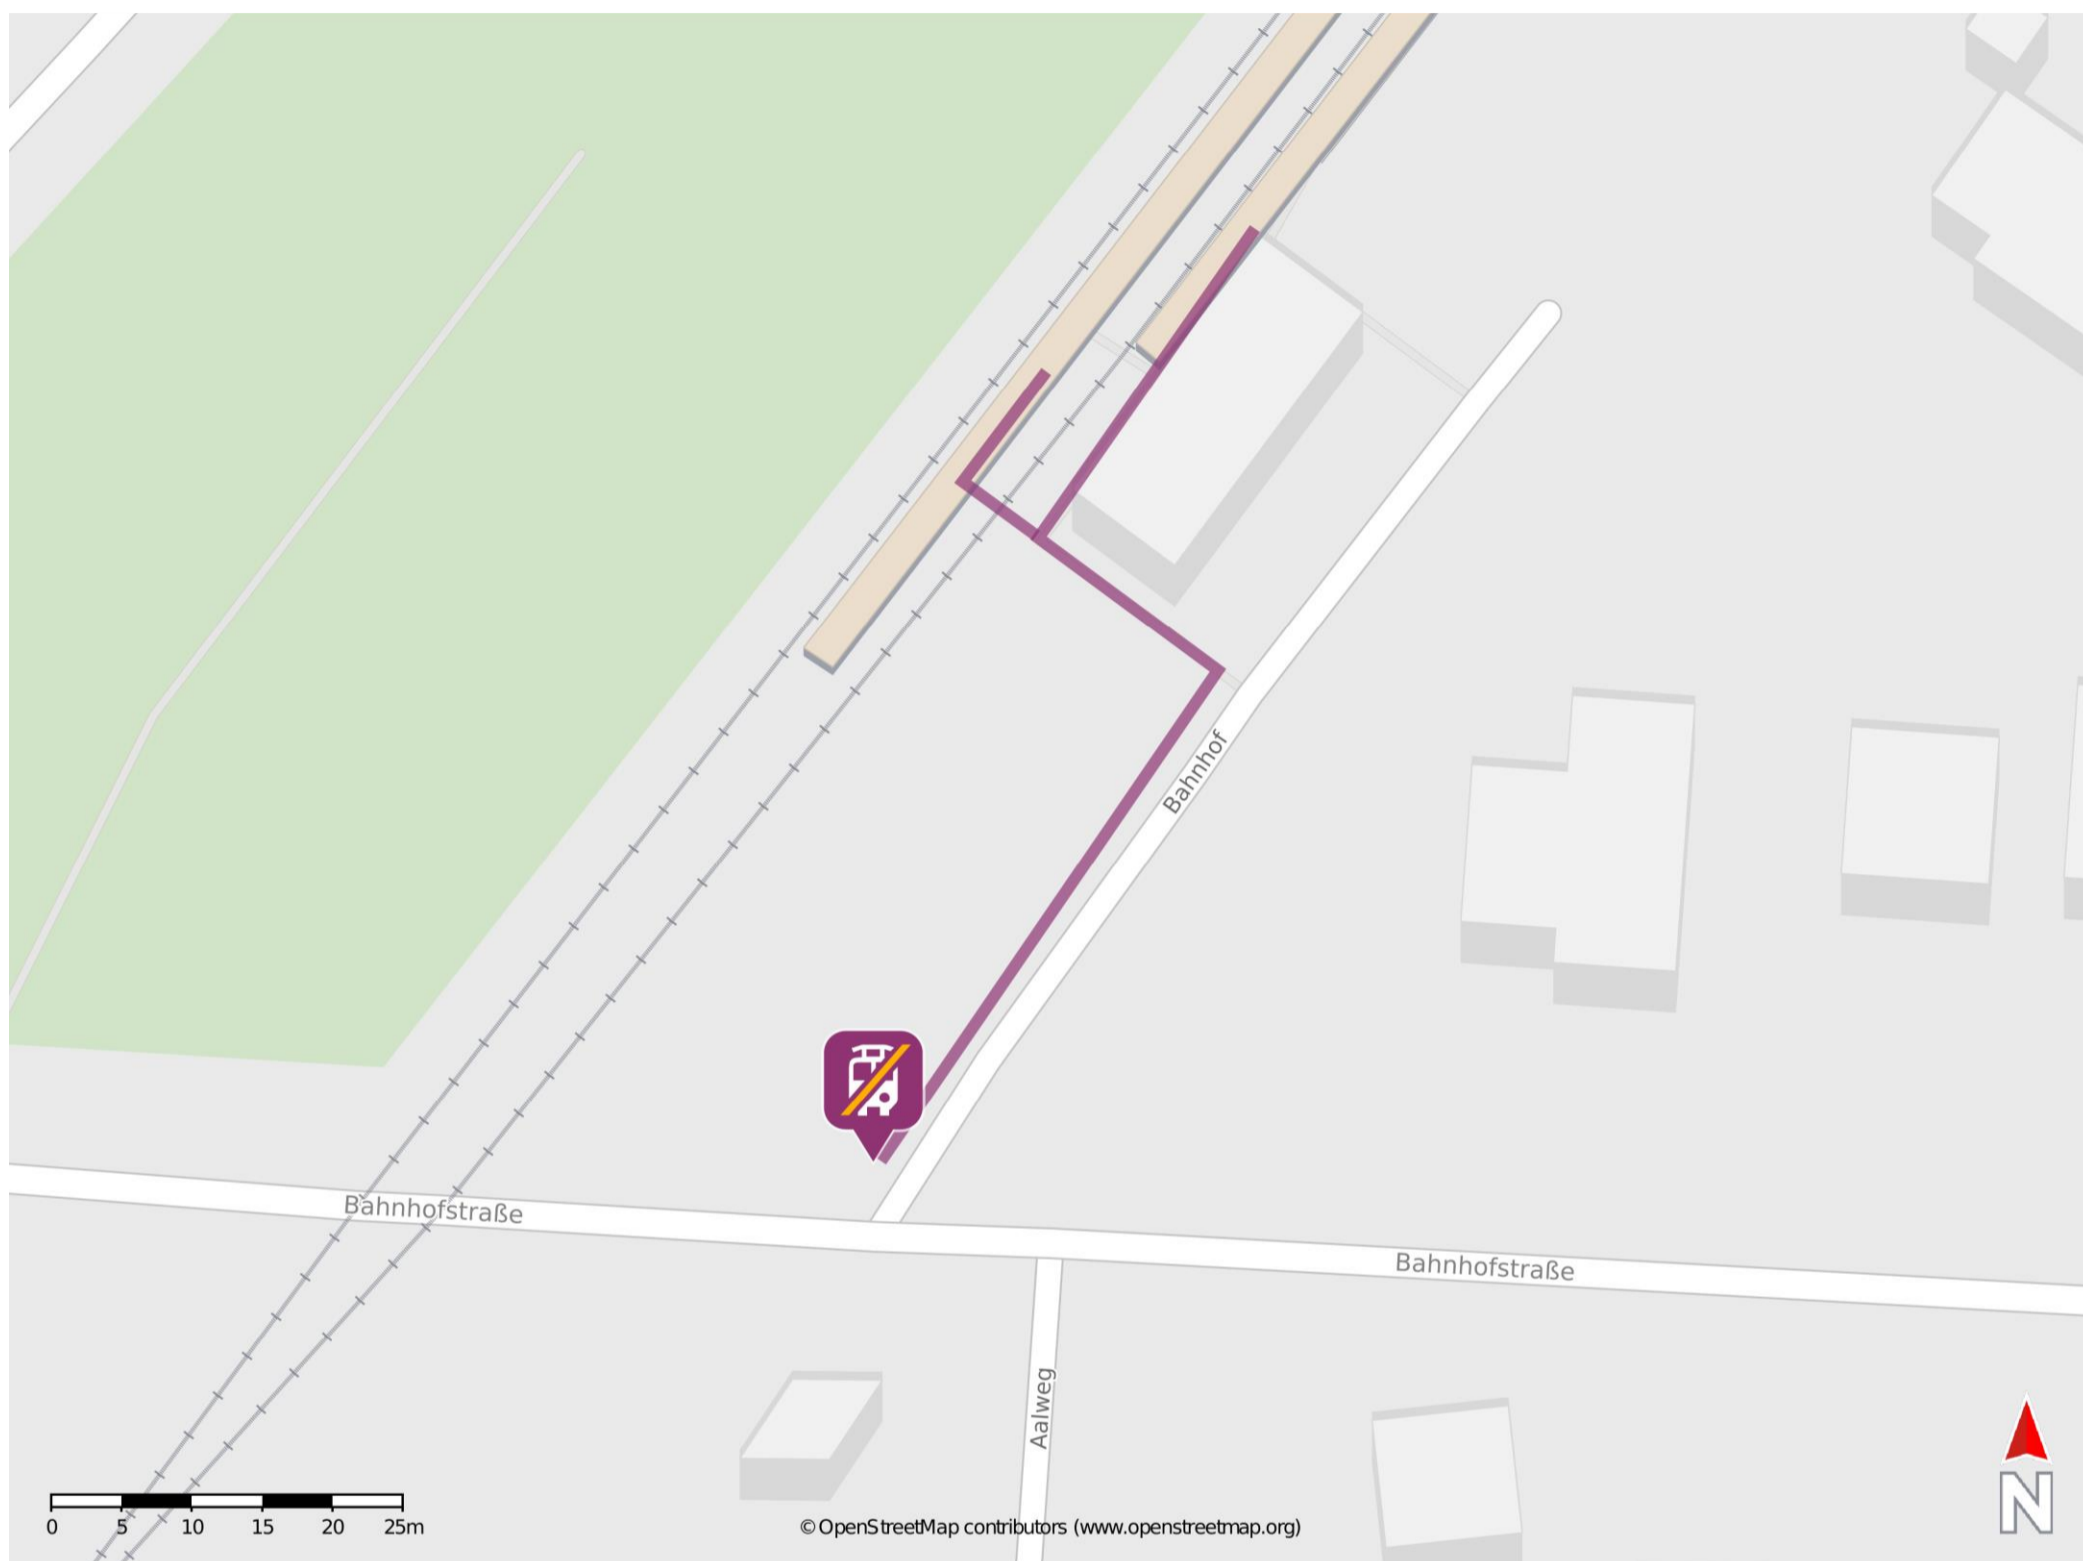

Umgebungsplan

Haffkrug

Wegbeschreibung Schienenersatzverkehr *

Verlassen Sie den Bahnsteig am Bahnhofsgebäude entlang und begeben Sie sich in Richtung Bahnhofstraße. Die Ersatzhaltestelle befindet sich in unmittelbarer Nähe auf dem Bahnhofsvorplatz.

*Fahrradmitnahme im Schienenersatzverkehr nur begrenzt, teilweise gar nicht möglich. Bitte informieren Sie sich bei dem von Ihnen genutzten Eisenbahnverkehrsunternehmen. Im QR Code sind die Koordinaten der Ersatzhaltestelle hinterlegt.