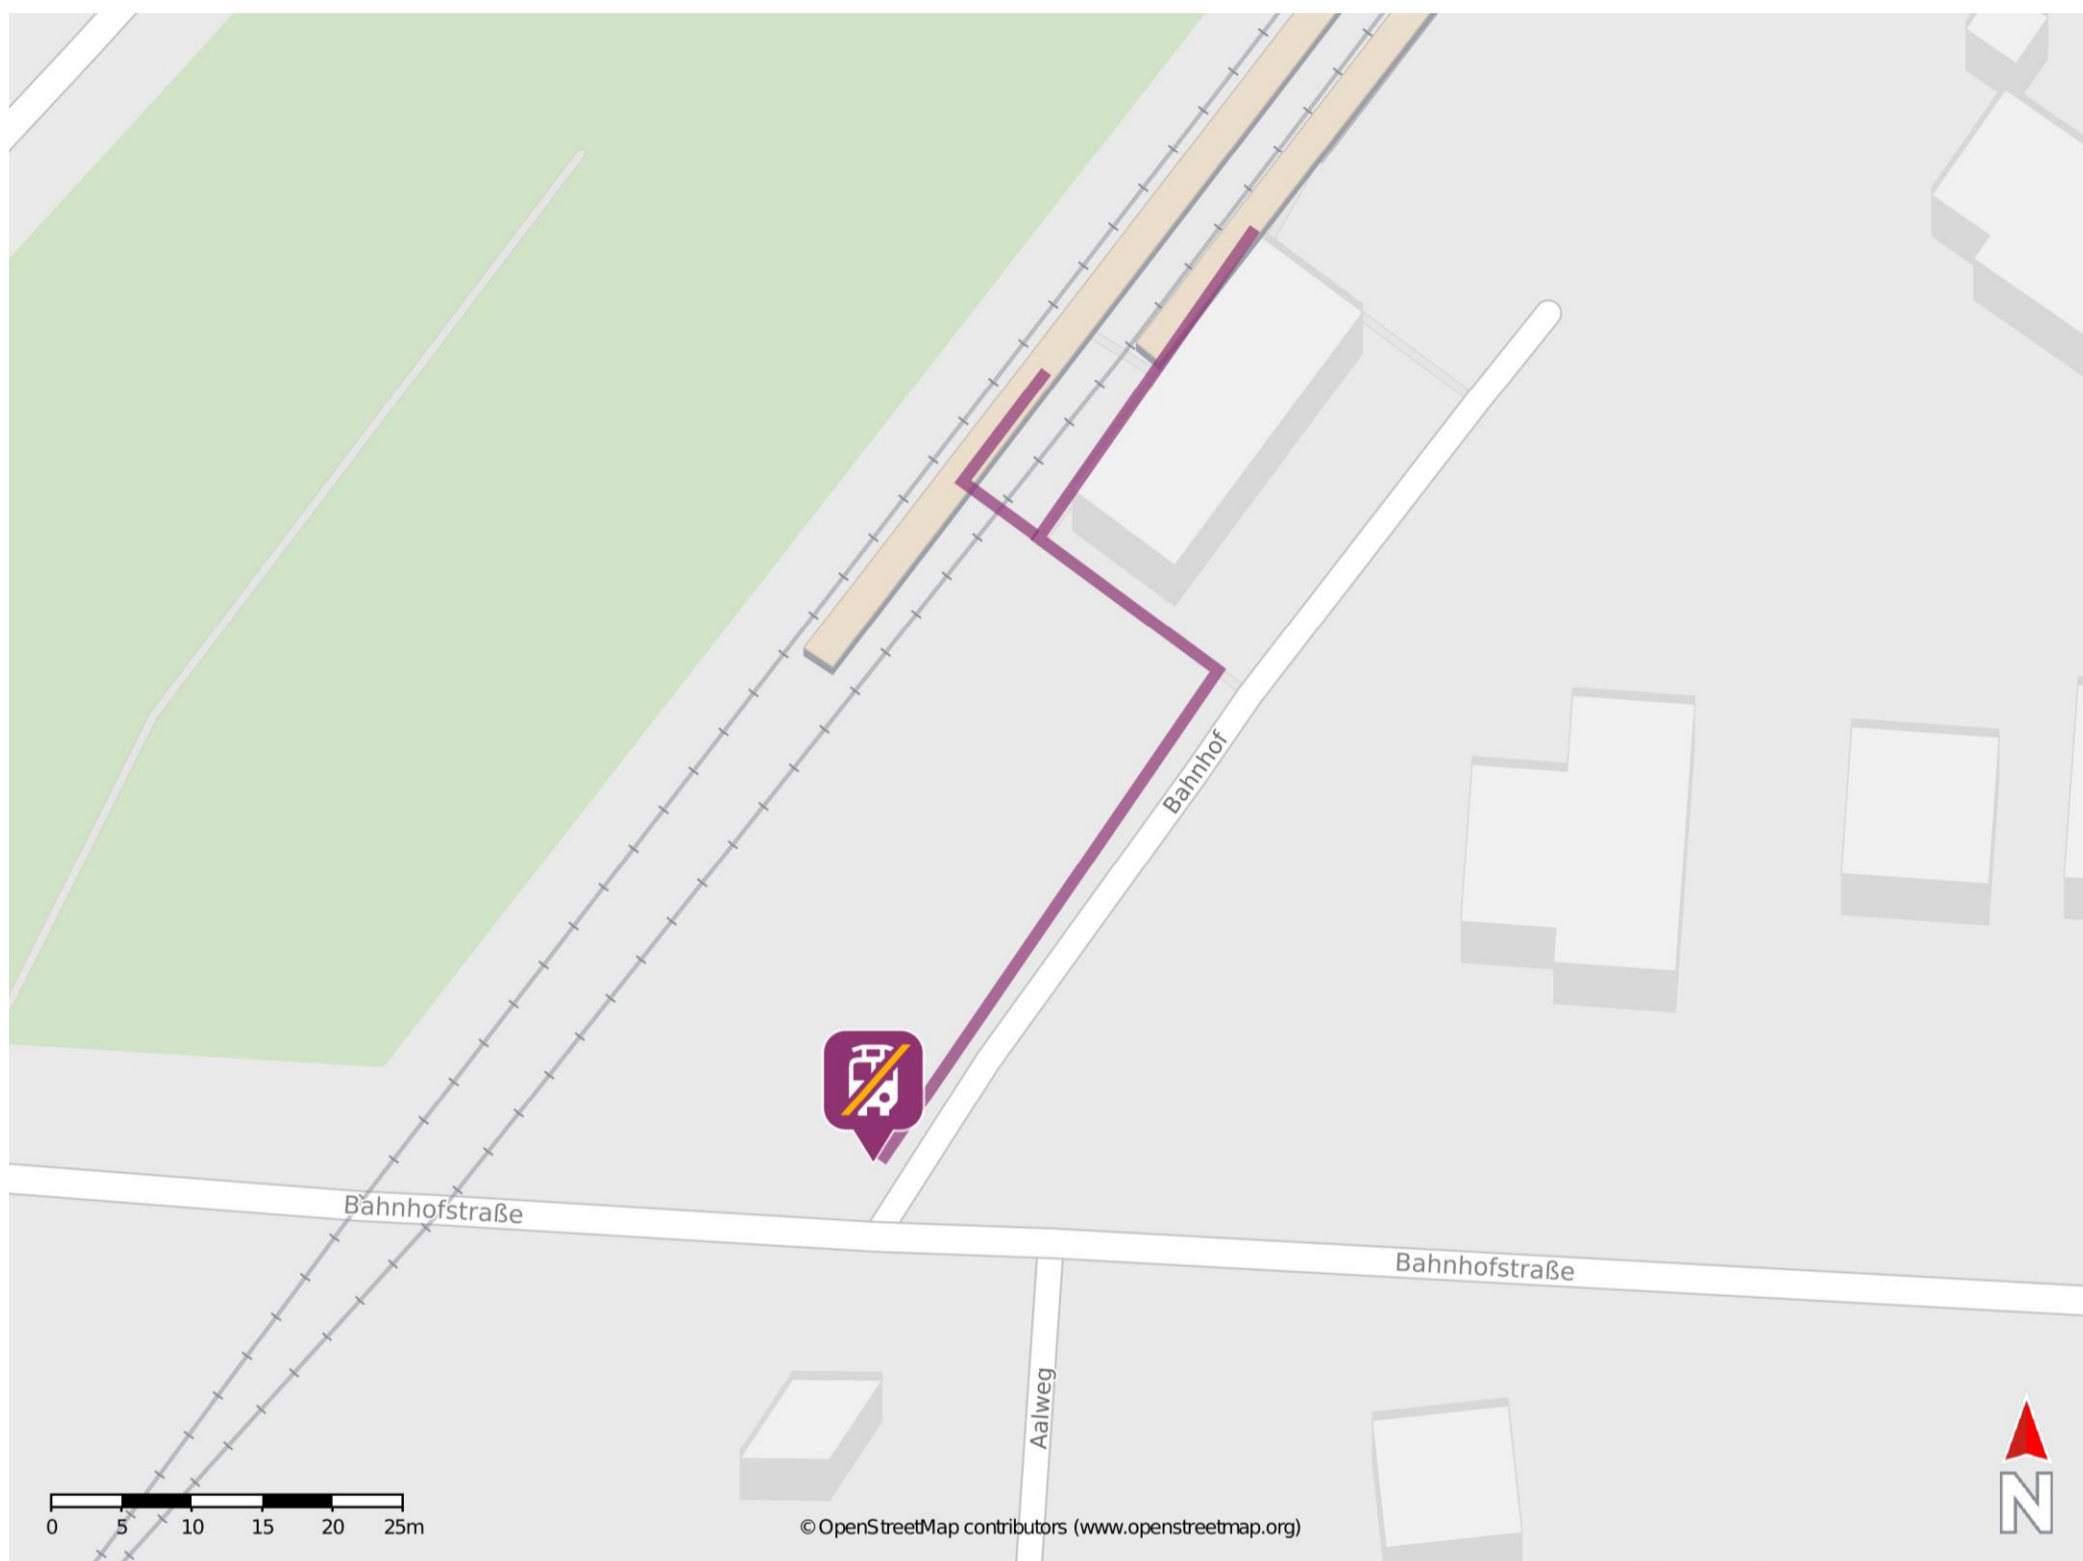

# Umgebungsplan

## Haffkrug

### Wegbeschreibung Schienenersatzverkehr \*

Verlassen Sie den Bahnsteig am Bahnhofsgebäude entlang und begeben Sie sich in Richtung Bahnhofstraße. Die Ersatzhaltestelle befindet sich in unmittelbarer Nähe auf dem Bahnhofsvorplatz.