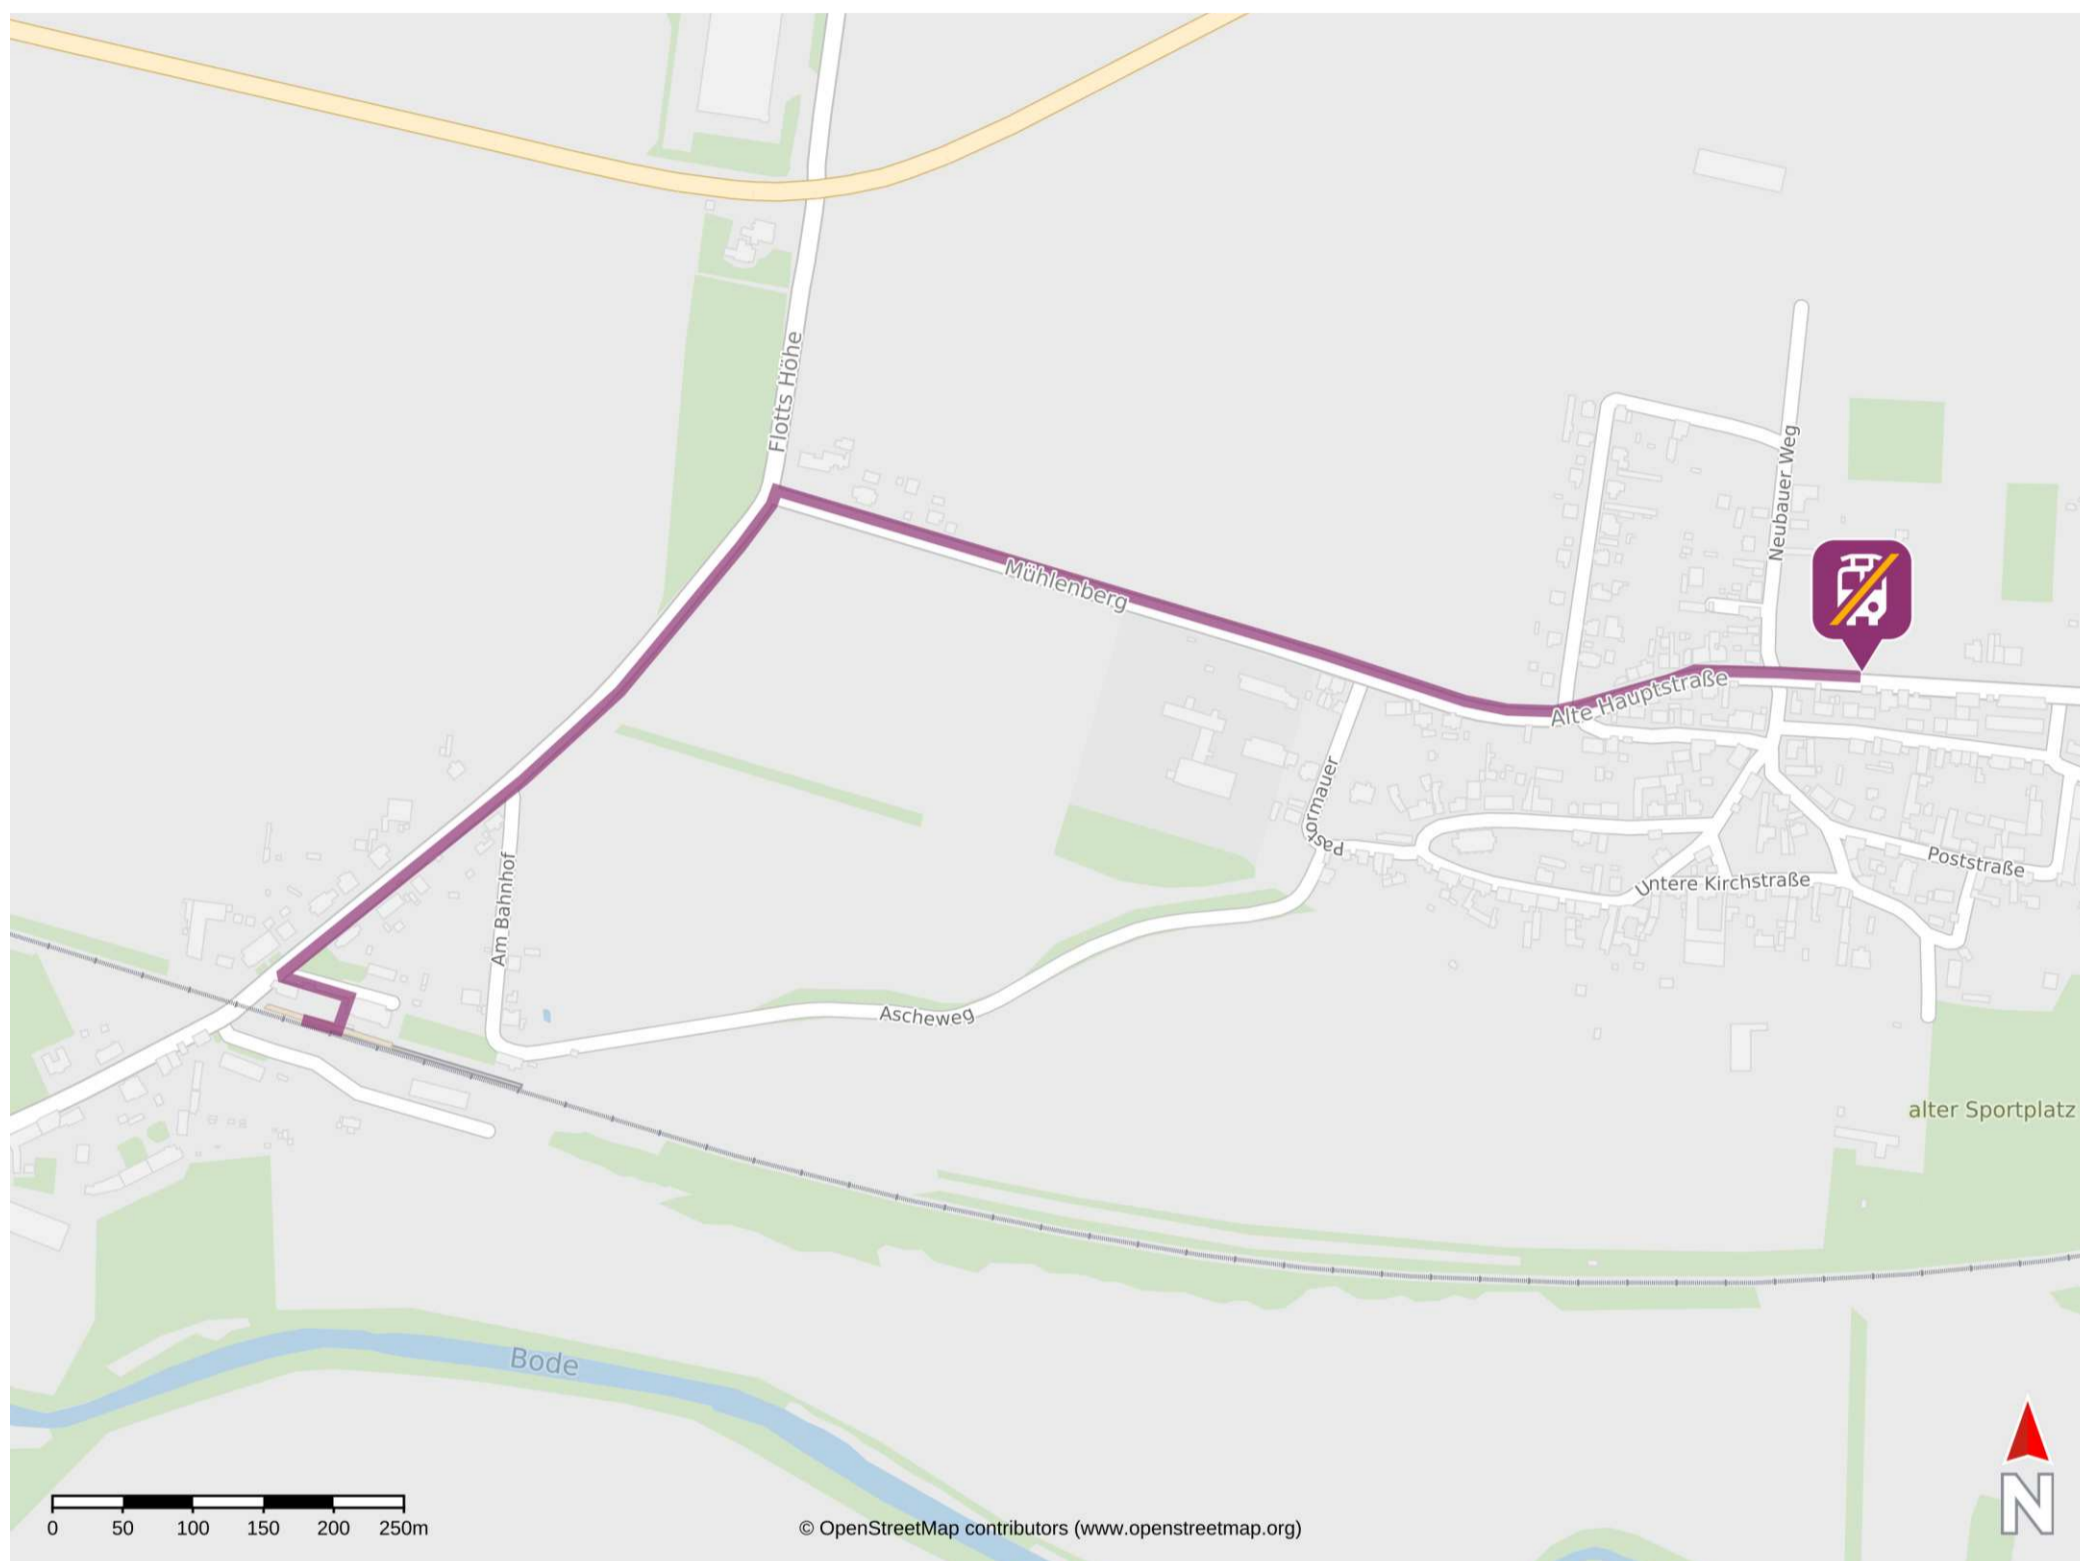

# Umgebungsplan

## Hadmersleben

### Wegbeschreibung Schienenersatzverkehr \*

Verlassen Sie den Bahnsteig und begeben Sie sich an die Straße Am Bahnhof. Biegen Sie nach links ab und folgen Sie der Straße Am Bahnhof bis zur Kreuzung. An der Kreuzung biegen Sie nach rechts ab und folgen Sie dem Straßenverlauf bis zum Mühlenberg. Biegen Sie nach rechts auf den Mühlenberg ab und folgen dem Straßenverlauf ca. 800 m bis zur Ersatzhaltestelle. Diese befindet sich an der Haltestelle Klein Oschersleben, Hauptstraße.