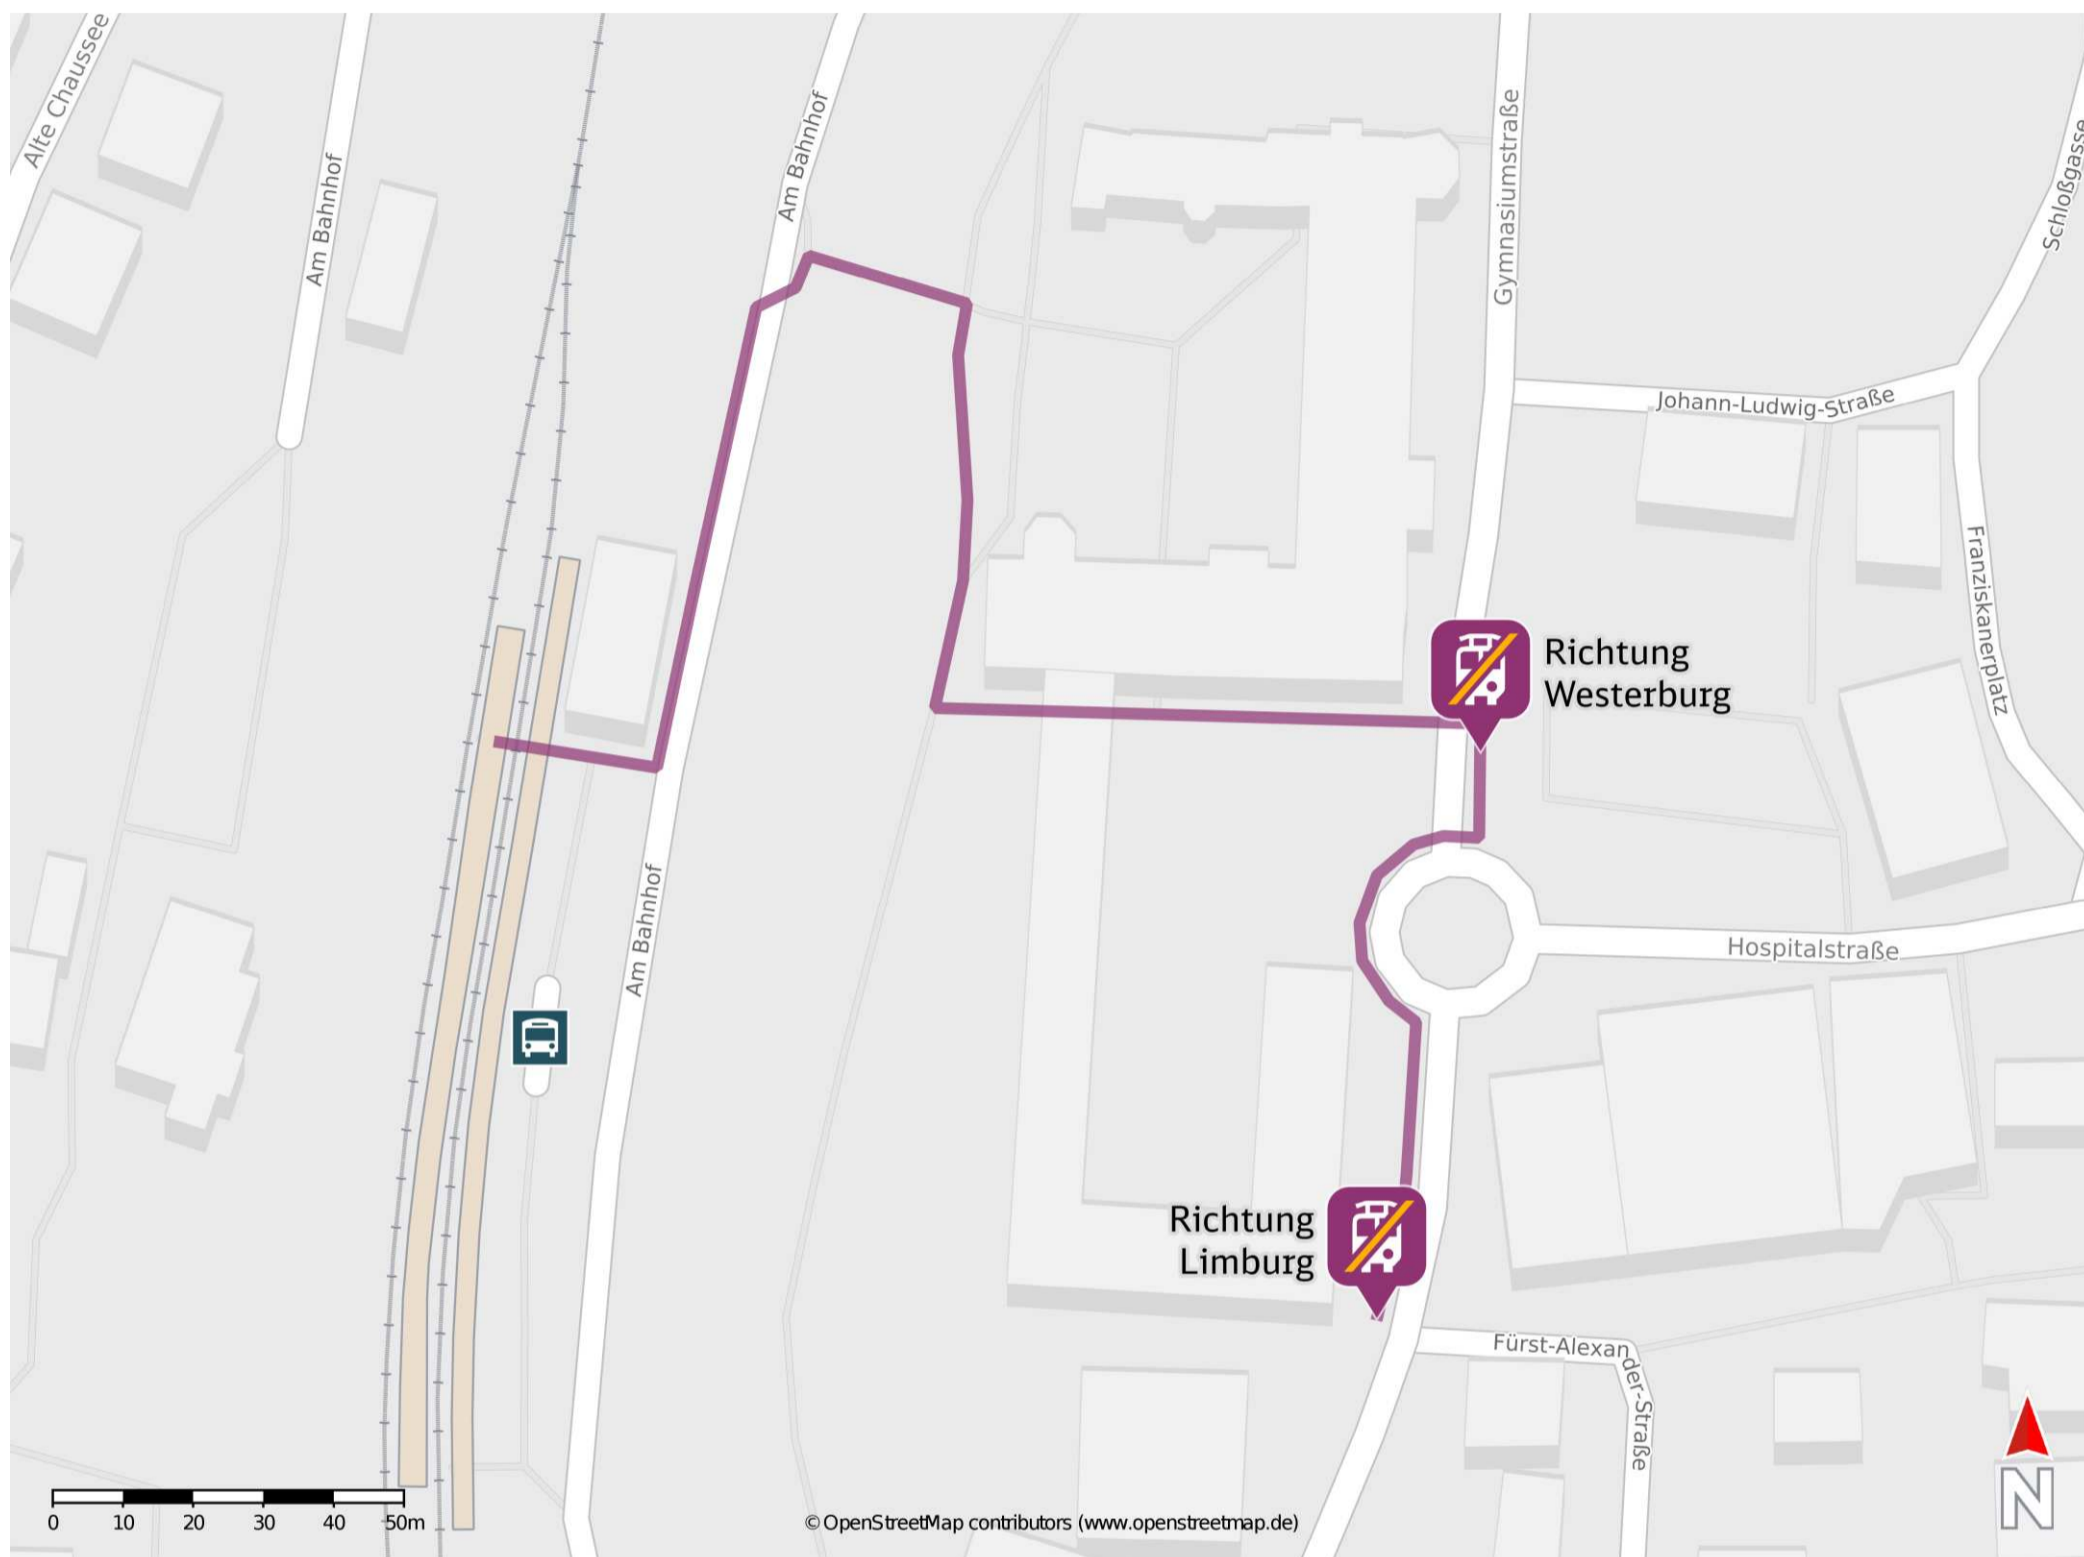

Hadamar

Ersatzhaltestelle Richtung Westerburg

Ersatzhaltestelle Richtung Limburg

Wegbeschreibung Schienenersatzverkehr *

Verlassen Sie den Bahnsteig und biegen Sie nach links auf die Straße Am Bahnhof ab. Folgen Sie dem Straßenverlauf bis zu der Fußgängerbrücke über den Elbbach in Richtung Schloss und überqueren Sie diese. Biegen Sie rechts ab und orientieren Sie sich in Richtung Schloßplatz. Die Ersatzhaltestelle Richtung Westerburg befindet sich an der Bushaltestelle Stadtmitte. Die Ersatzhaltestelle in Richtung Limburg befindet sich in südlicher Richtung an der Bushaltestelle Stadtmitte.

* Fahrradmitnahme im Schienenersatzverkehr nur begrenzt möglich. Im QR Code sind die Koordinaten der Ersatzhaltestelle hinterlegt.

— barrierefrei
- - - nicht barrierefrei