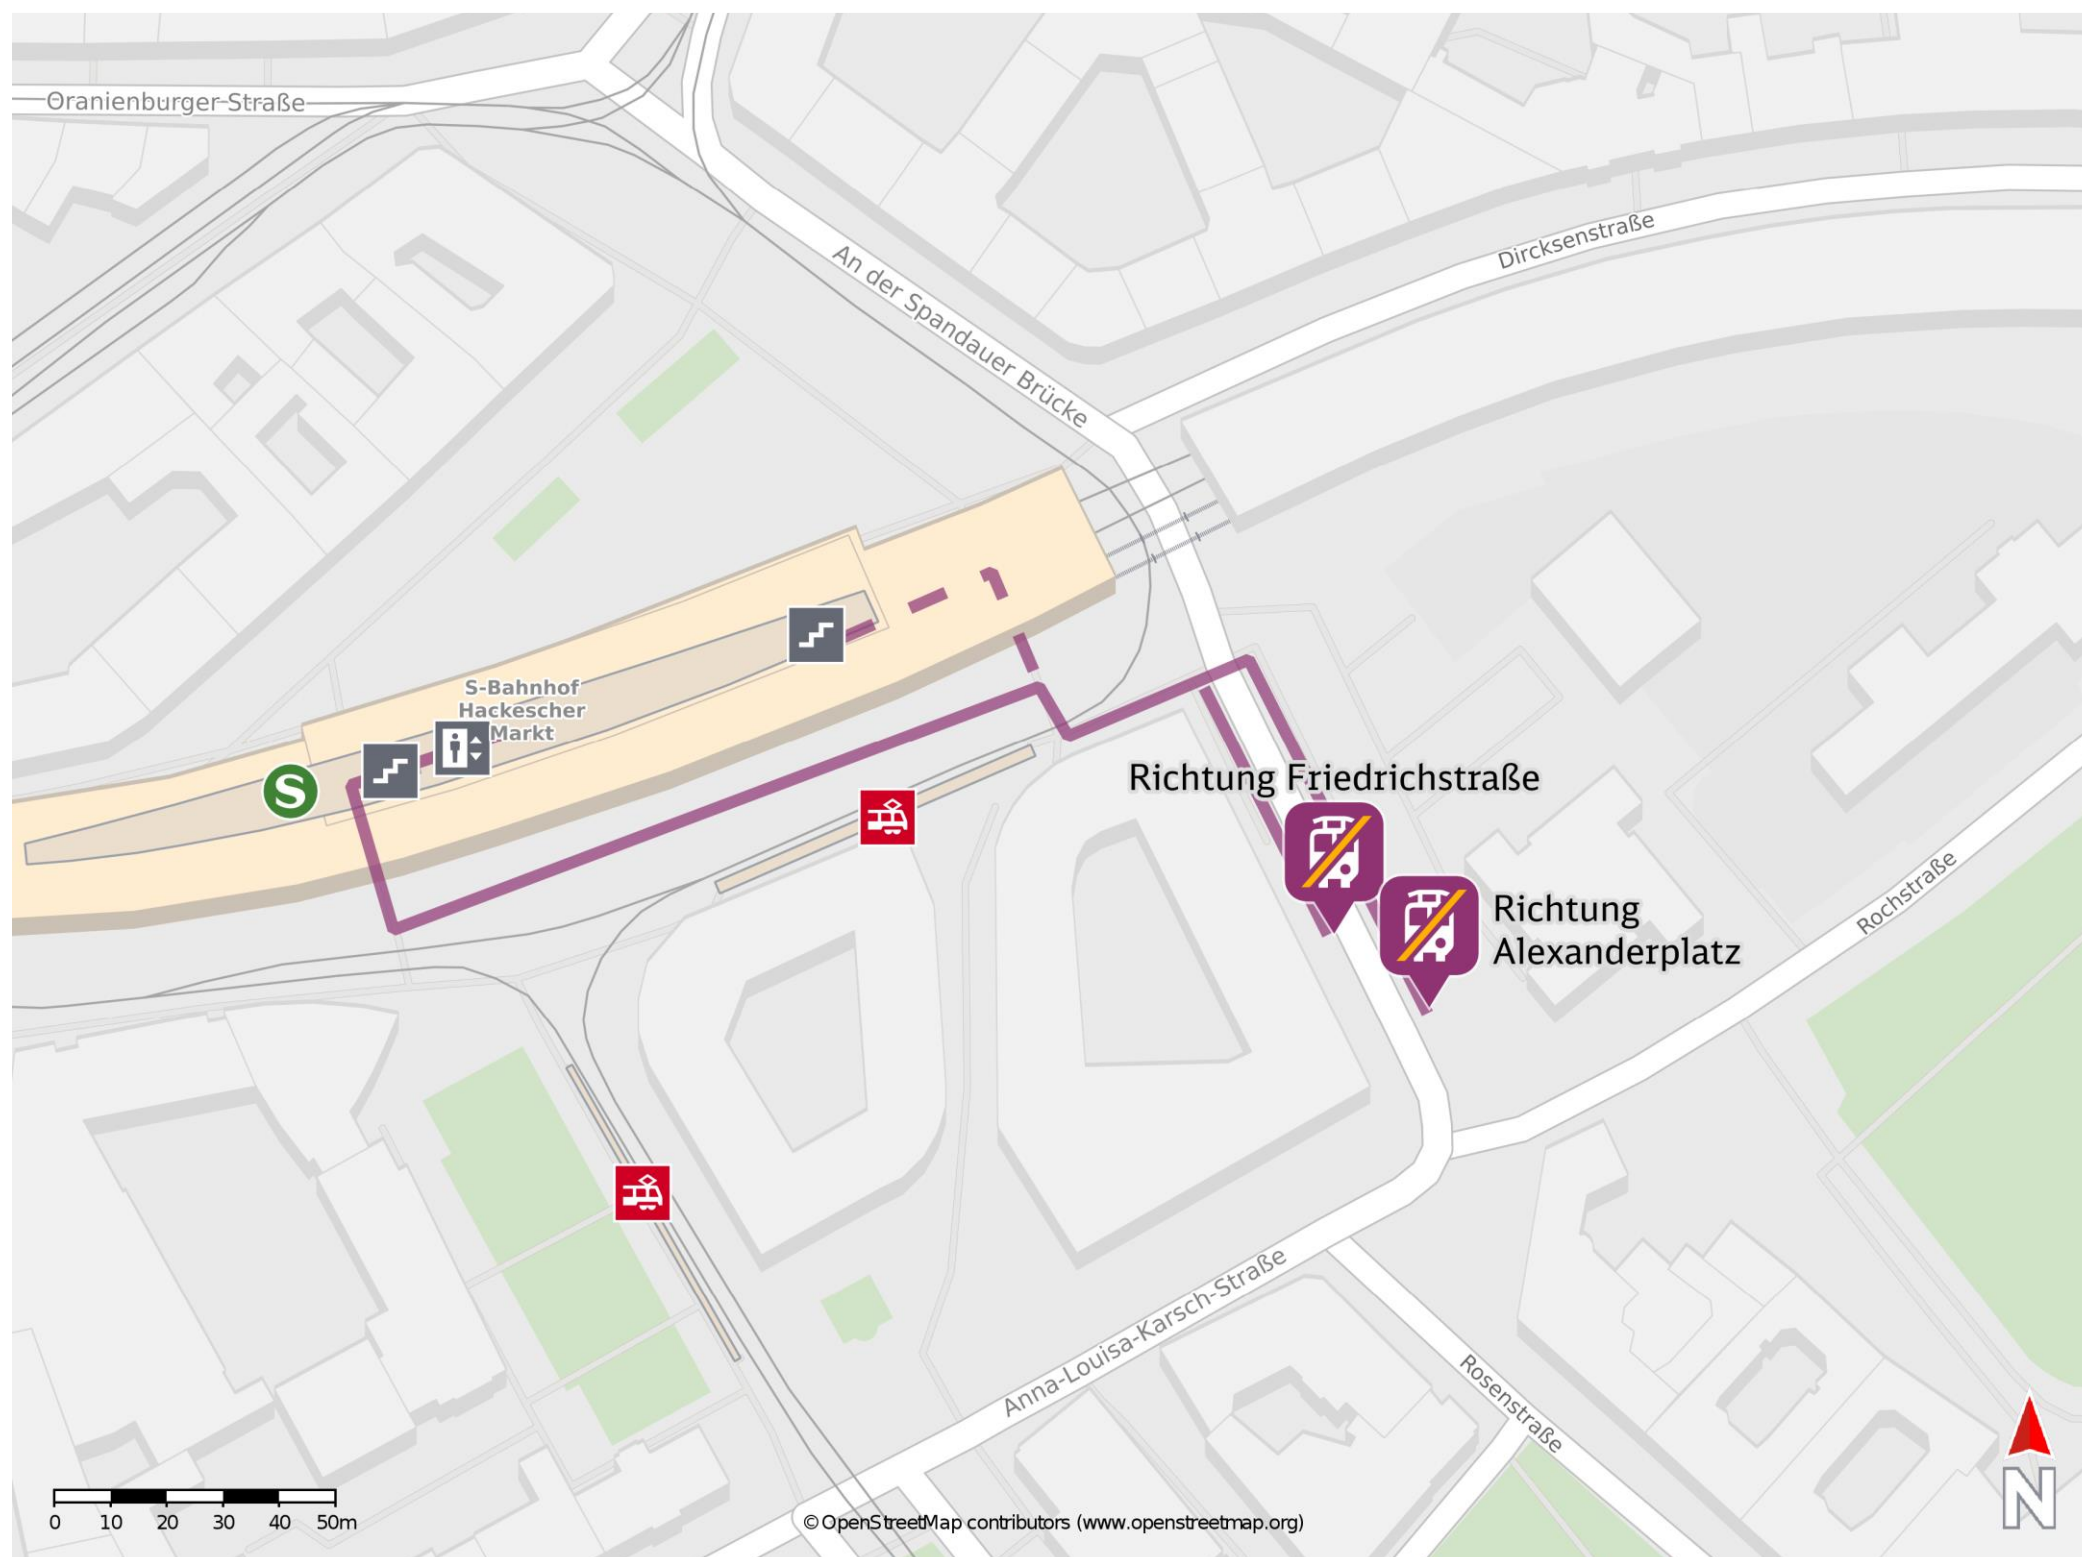

Hackescher Markt

Ersatzhaltestelle Richtung Alexanderplatz

Ersatzhaltestelle Richtung Friedrichstraße

Wegbeschreibung Schienenersatzverkehr *

Verlassen Sie den Bahnsteig und begeben Sie sich an den Henriette-Hertz-Platz. Biegen Sie nach links ab und folgen dem Straßenverlauf bis zur Einmündung An der Spandauer Brücke. Biegen Sie nach rechts ab und folgen Sie der Straße bis zur jeweiligen Ersatzhaltestelle. Die Ersatzhaltestelle befindet sich in der Straße An der Spandauer Brücke an den Haltestellen der Nachtbusse.

Bitte beachten Sie gegebenenfalls auch die zusätzlichen Informationen zu Baumaßnahmen am Bahnsteig.

* Fahrradmitnahme im Schienenersatzverkehr nur begrenzt möglich.
Im QR Code sind die Koordinaten der Ersatzhaltestelle hinterlegt.

— barrierefrei
- nicht barrierefrei