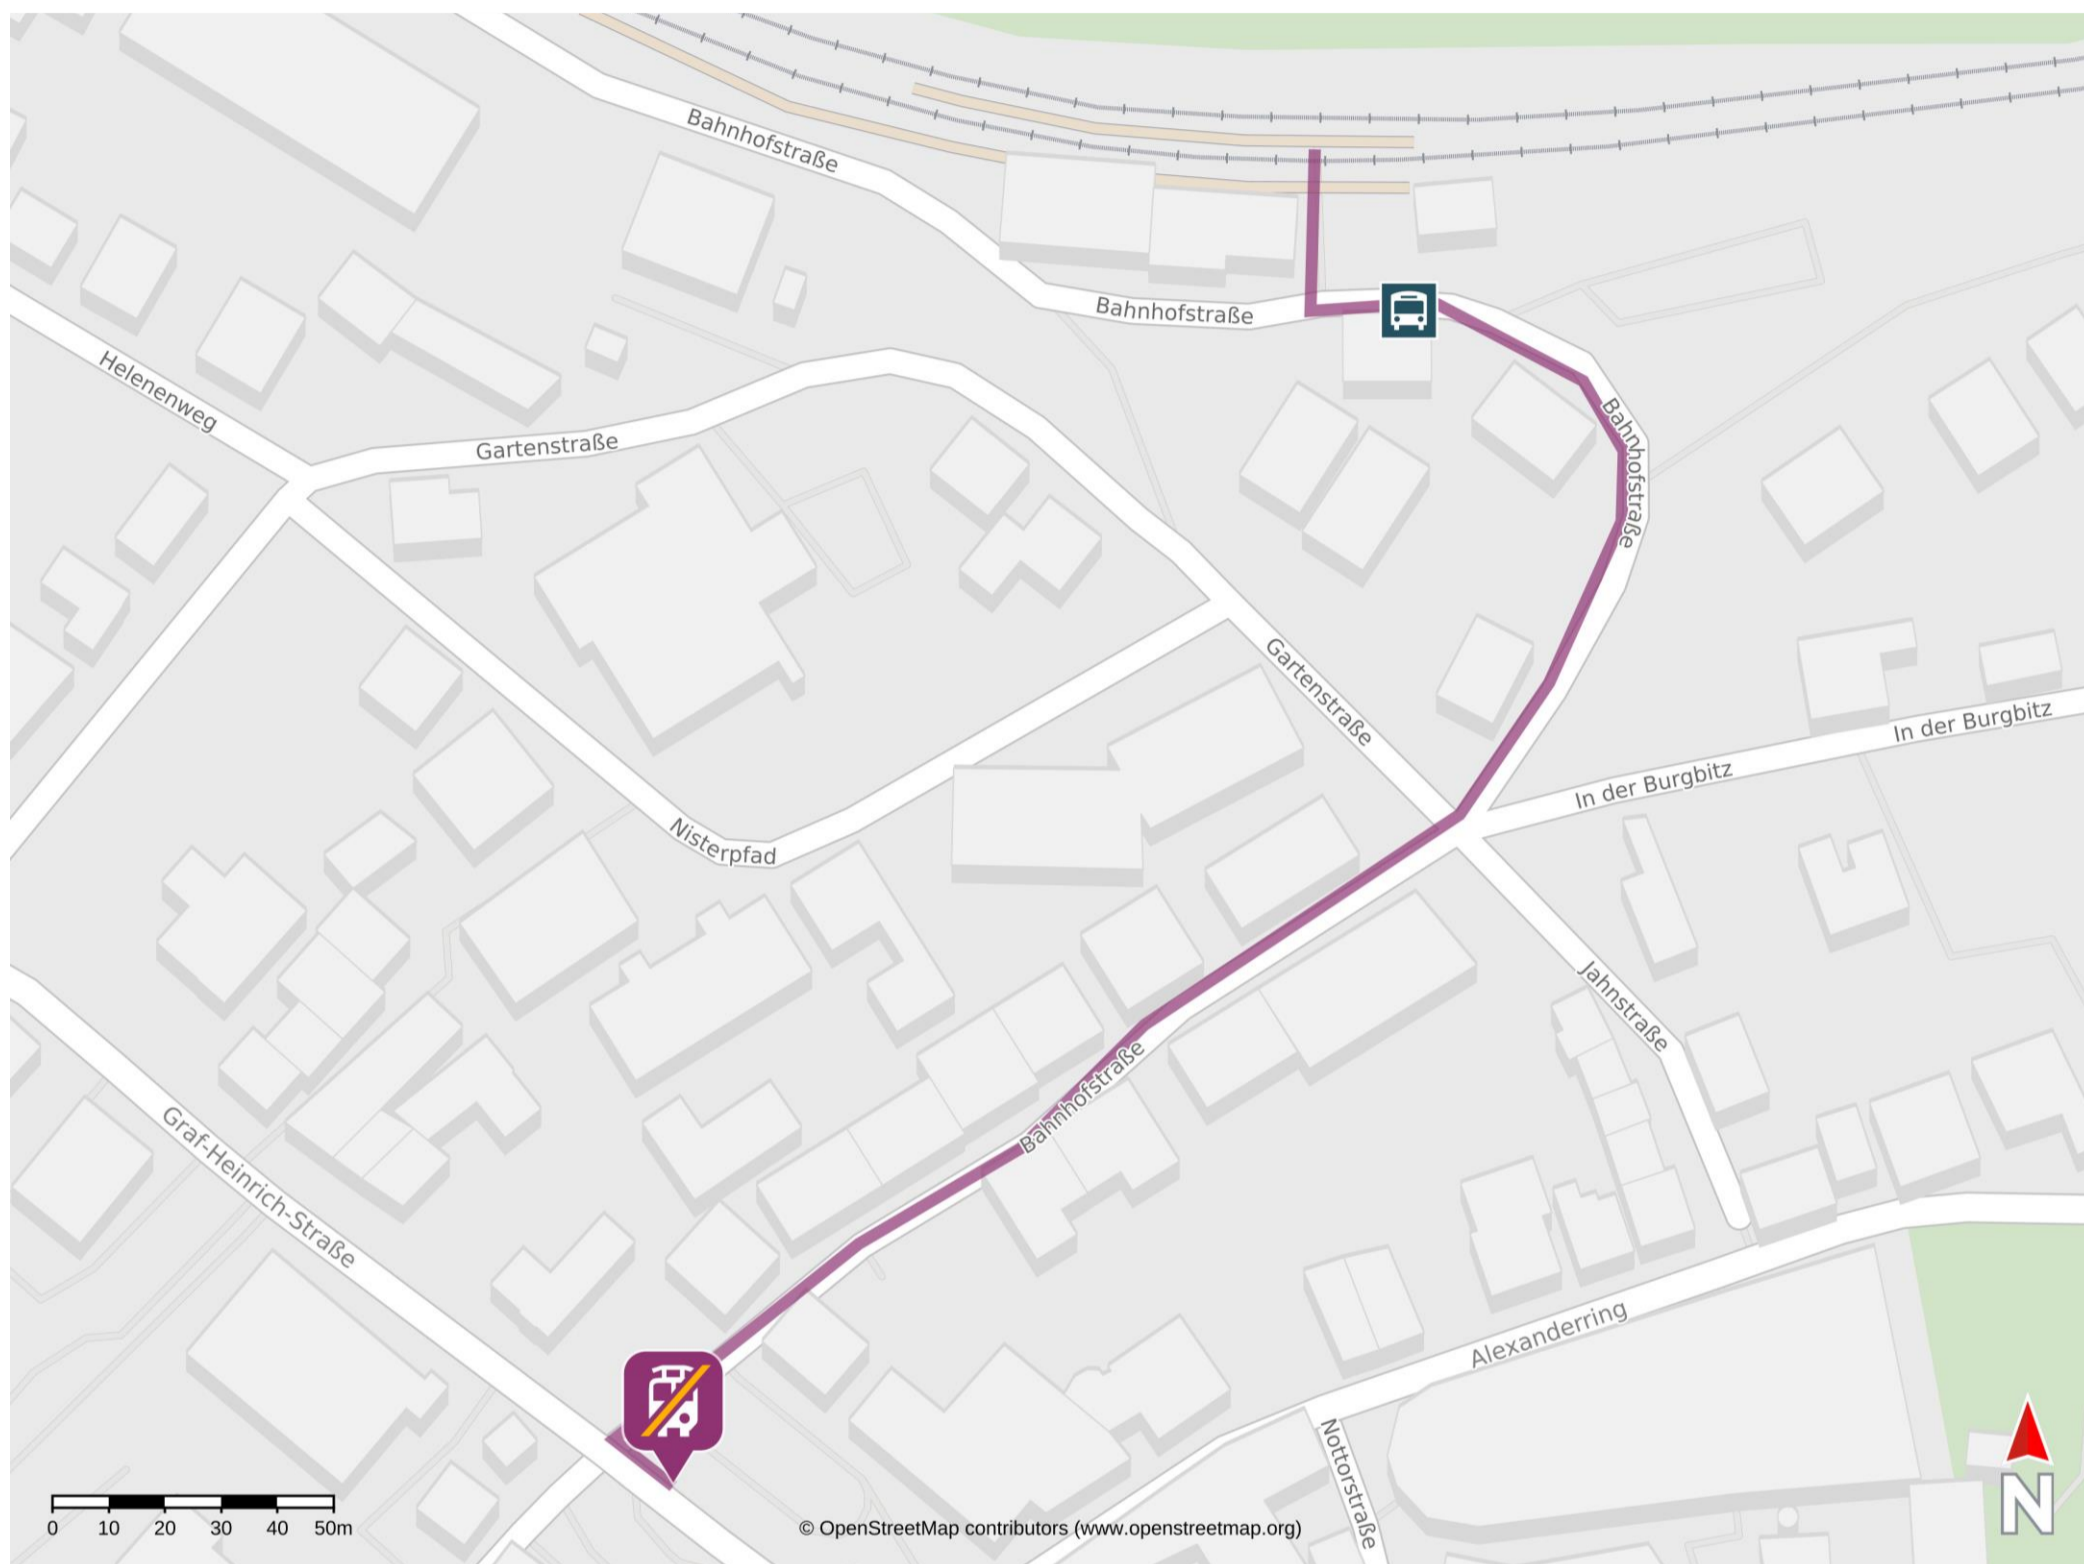

Umgebungsplan

Hachenburg

Wegbeschreibung Schienenersatzverkehr *

Befristete Änderung bis 28. April 2024:

Verlassen Sie den Bahnsteig und begeben Sie sich an die Bahnhofstraße. Orientieren Sie sich links. Folgen Sie der Bahnhofstraße bis zur Graf-Heinrich-Straße und biegen Sie links in die Straße ab. Die Ersatzhaltestelle in Richtung Westerburg/Limburg und Altenkirchen befindet sich direkt in unmittelbarer Nähe am Busbahnhof Neumarkt.

*Fahrradmitnahme im Schienenersatzverkehr nur begrenzt, teilweise gar nicht möglich. Bitte informieren Sie sich bei dem von Ihnen genutzten Eisenbahnverkehrsunternehmen. Im QR Code sind die Koordinaten der Ersatzhaltestelle hinterlegt.

— barrierefrei
— nicht barrierefrei