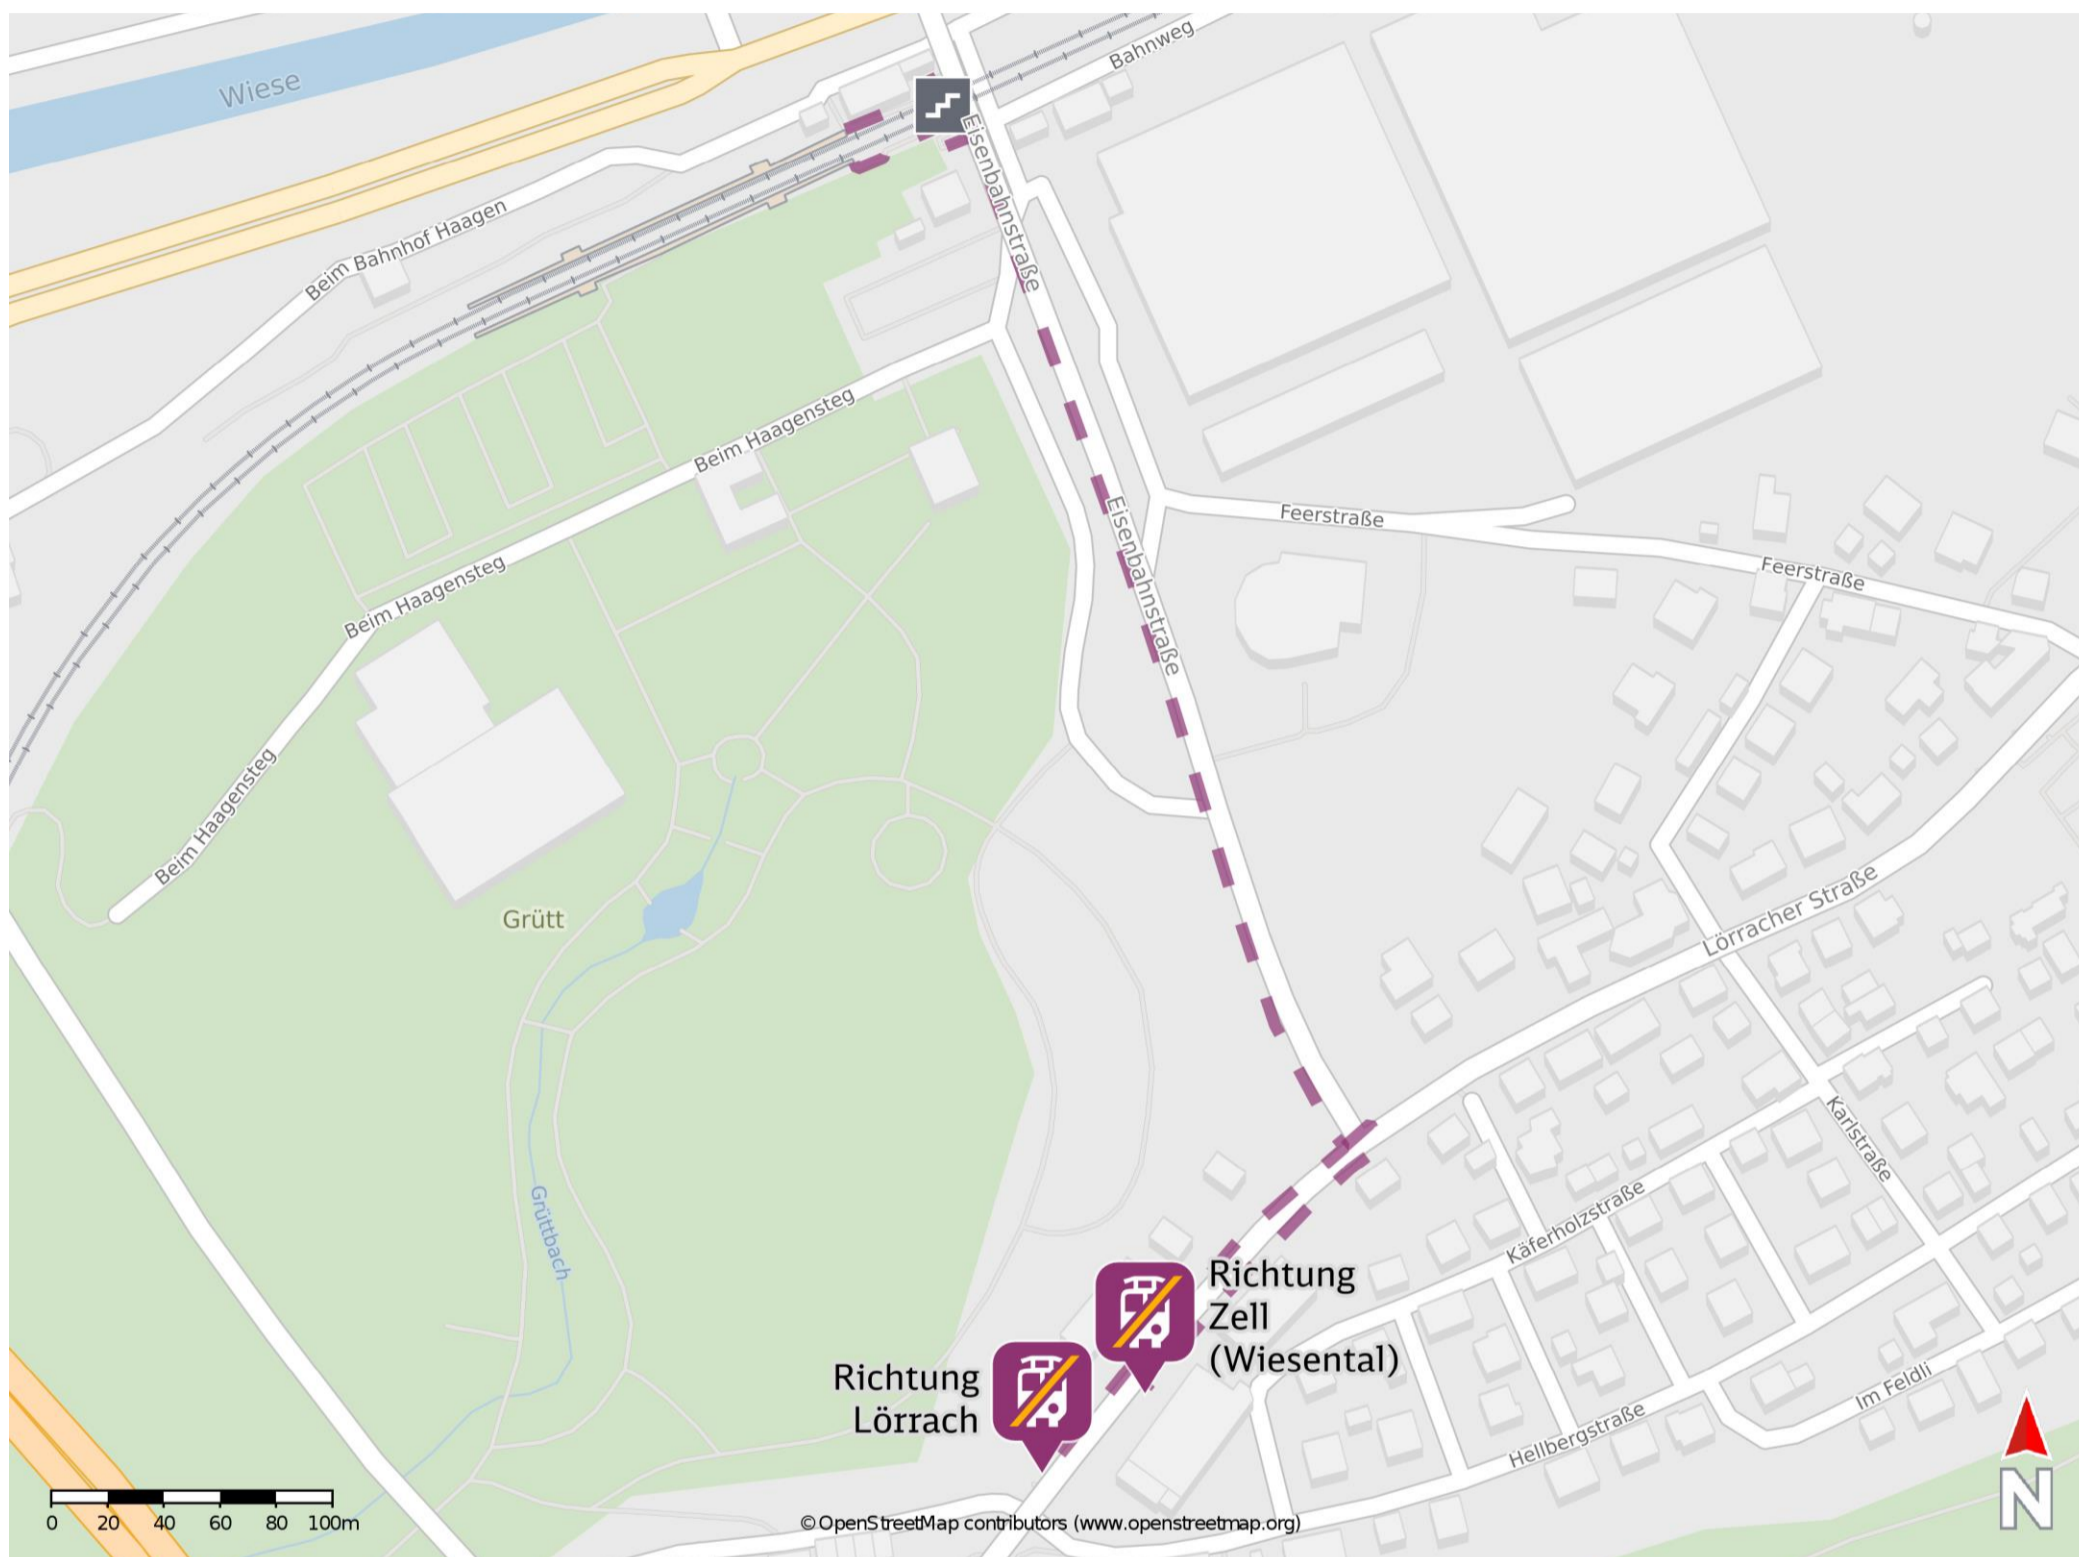

Lörrach-Haagen/Messe

Ersatzhaltestelle Richtung Lörrach

Ersatzhaltestelle Richtung Zell (Wiesental)

Wegbeschreibung Schienenersatzverkehr *

Verlassen Sie den Bahnsteig über die Treppenanlage und biegen Sie nach rechts auf die Eisenbahnstraße ab. Folgen Sie dem Straßenverlauf der Eisenbahnstraße bis zur Kreuzung Lörracher Straße. Biegen Sie an der Kreuzung nach rechts auf die Lörracher Straße ab. Folgen Sie der Lörracher Straße bis zur jeweiligen Ersatzhaltestelle. Die Ersatzhaltestellen befinden sich an der Bushaltestelle Schöpflin-Siedlung.

* Keine Fahrradmitnahme im Schienenersatzverkehr.
Im QR Code sind die Koordinaten der Ersatzhaltestelle hinterlegt.

— barrierefrei
- nicht barrierefrei