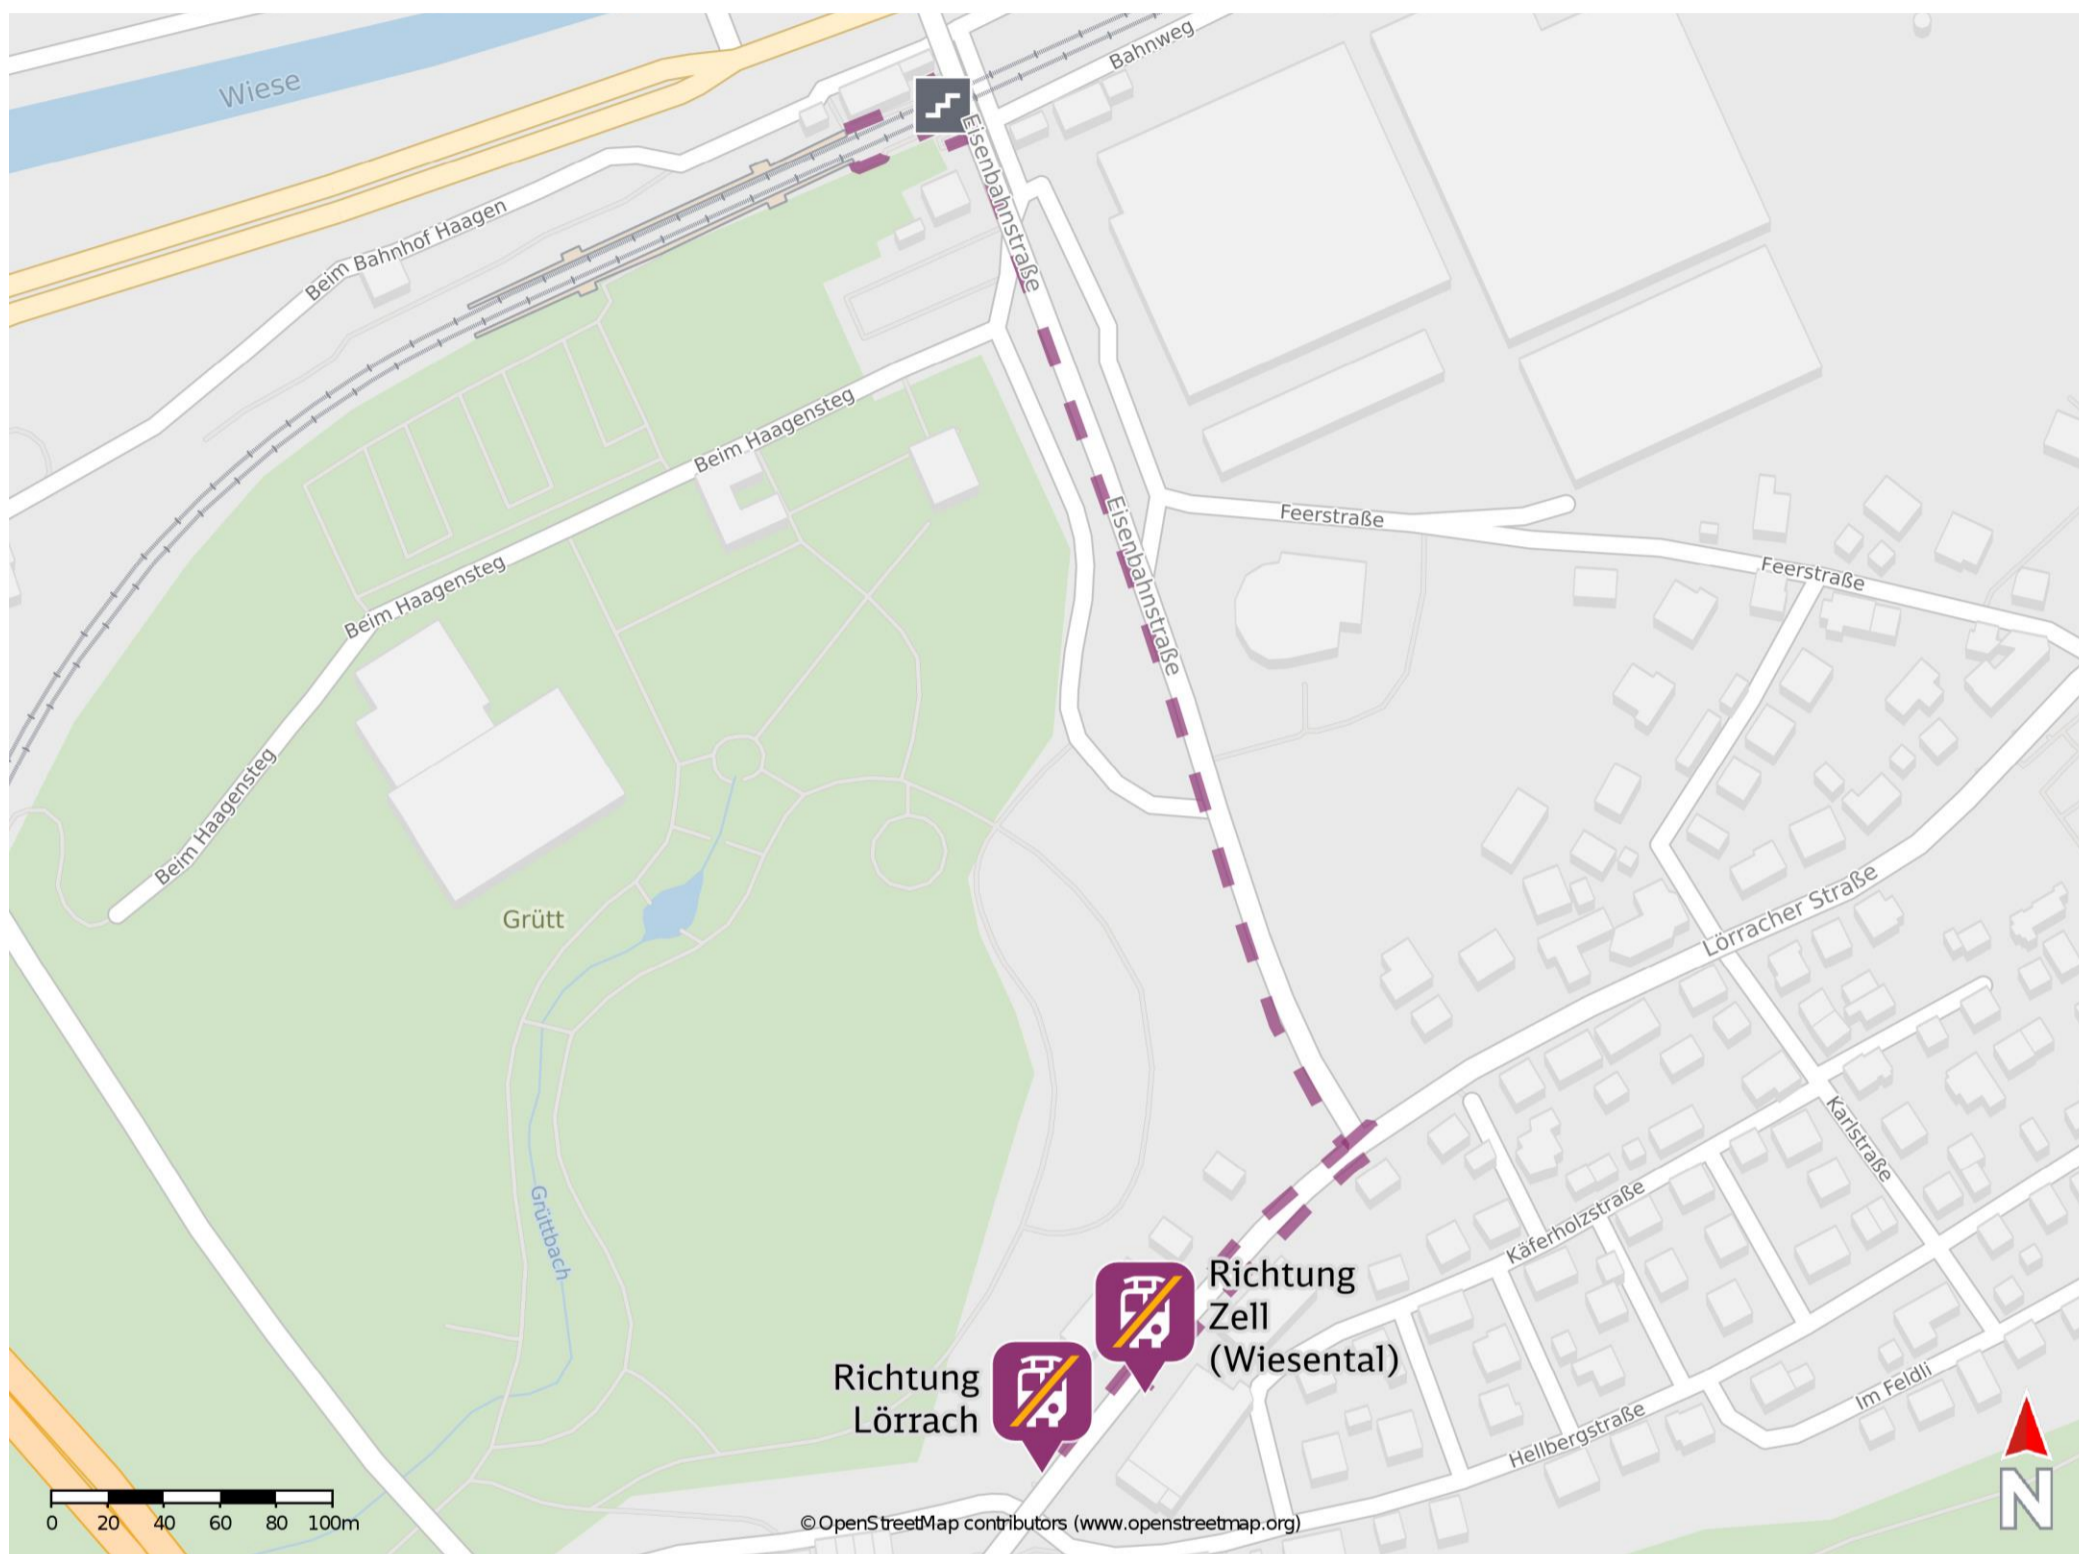

Lörrach-Haagen/Messe

Ersatzhaltestelle Richtung Lörrach

Ersatzhaltestelle Richtung Zell (Wiesental)

Wegbeschreibung Schienenersatzverkehr *

Verlassen Sie den Bahnsteig über die Treppenanlage und biegen Sie nach rechts auf die Eisenbahnstraße ab. Folgen Sie dem Straßenverlauf der Eisenbahnstraße bis zur Kreuzung Lörracher Straße. Biegen Sie an der Kreuzung nach rechts auf die Lörracher Straße ab. Folgen Sie der Lörracher Straße bis zur jeweiligen Ersatzhaltestelle. Die Ersatzhaltestellen befinden sich an der Bushaltestelle Schöpflin-Siedlung.

* Keine Fahrradmitnahme im Schienenersatzverkehr.
Im QR Code sind die Koordinaten der Ersatzhaltestelle hinterlegt.

— barrierefrei
- nicht barrierefrei