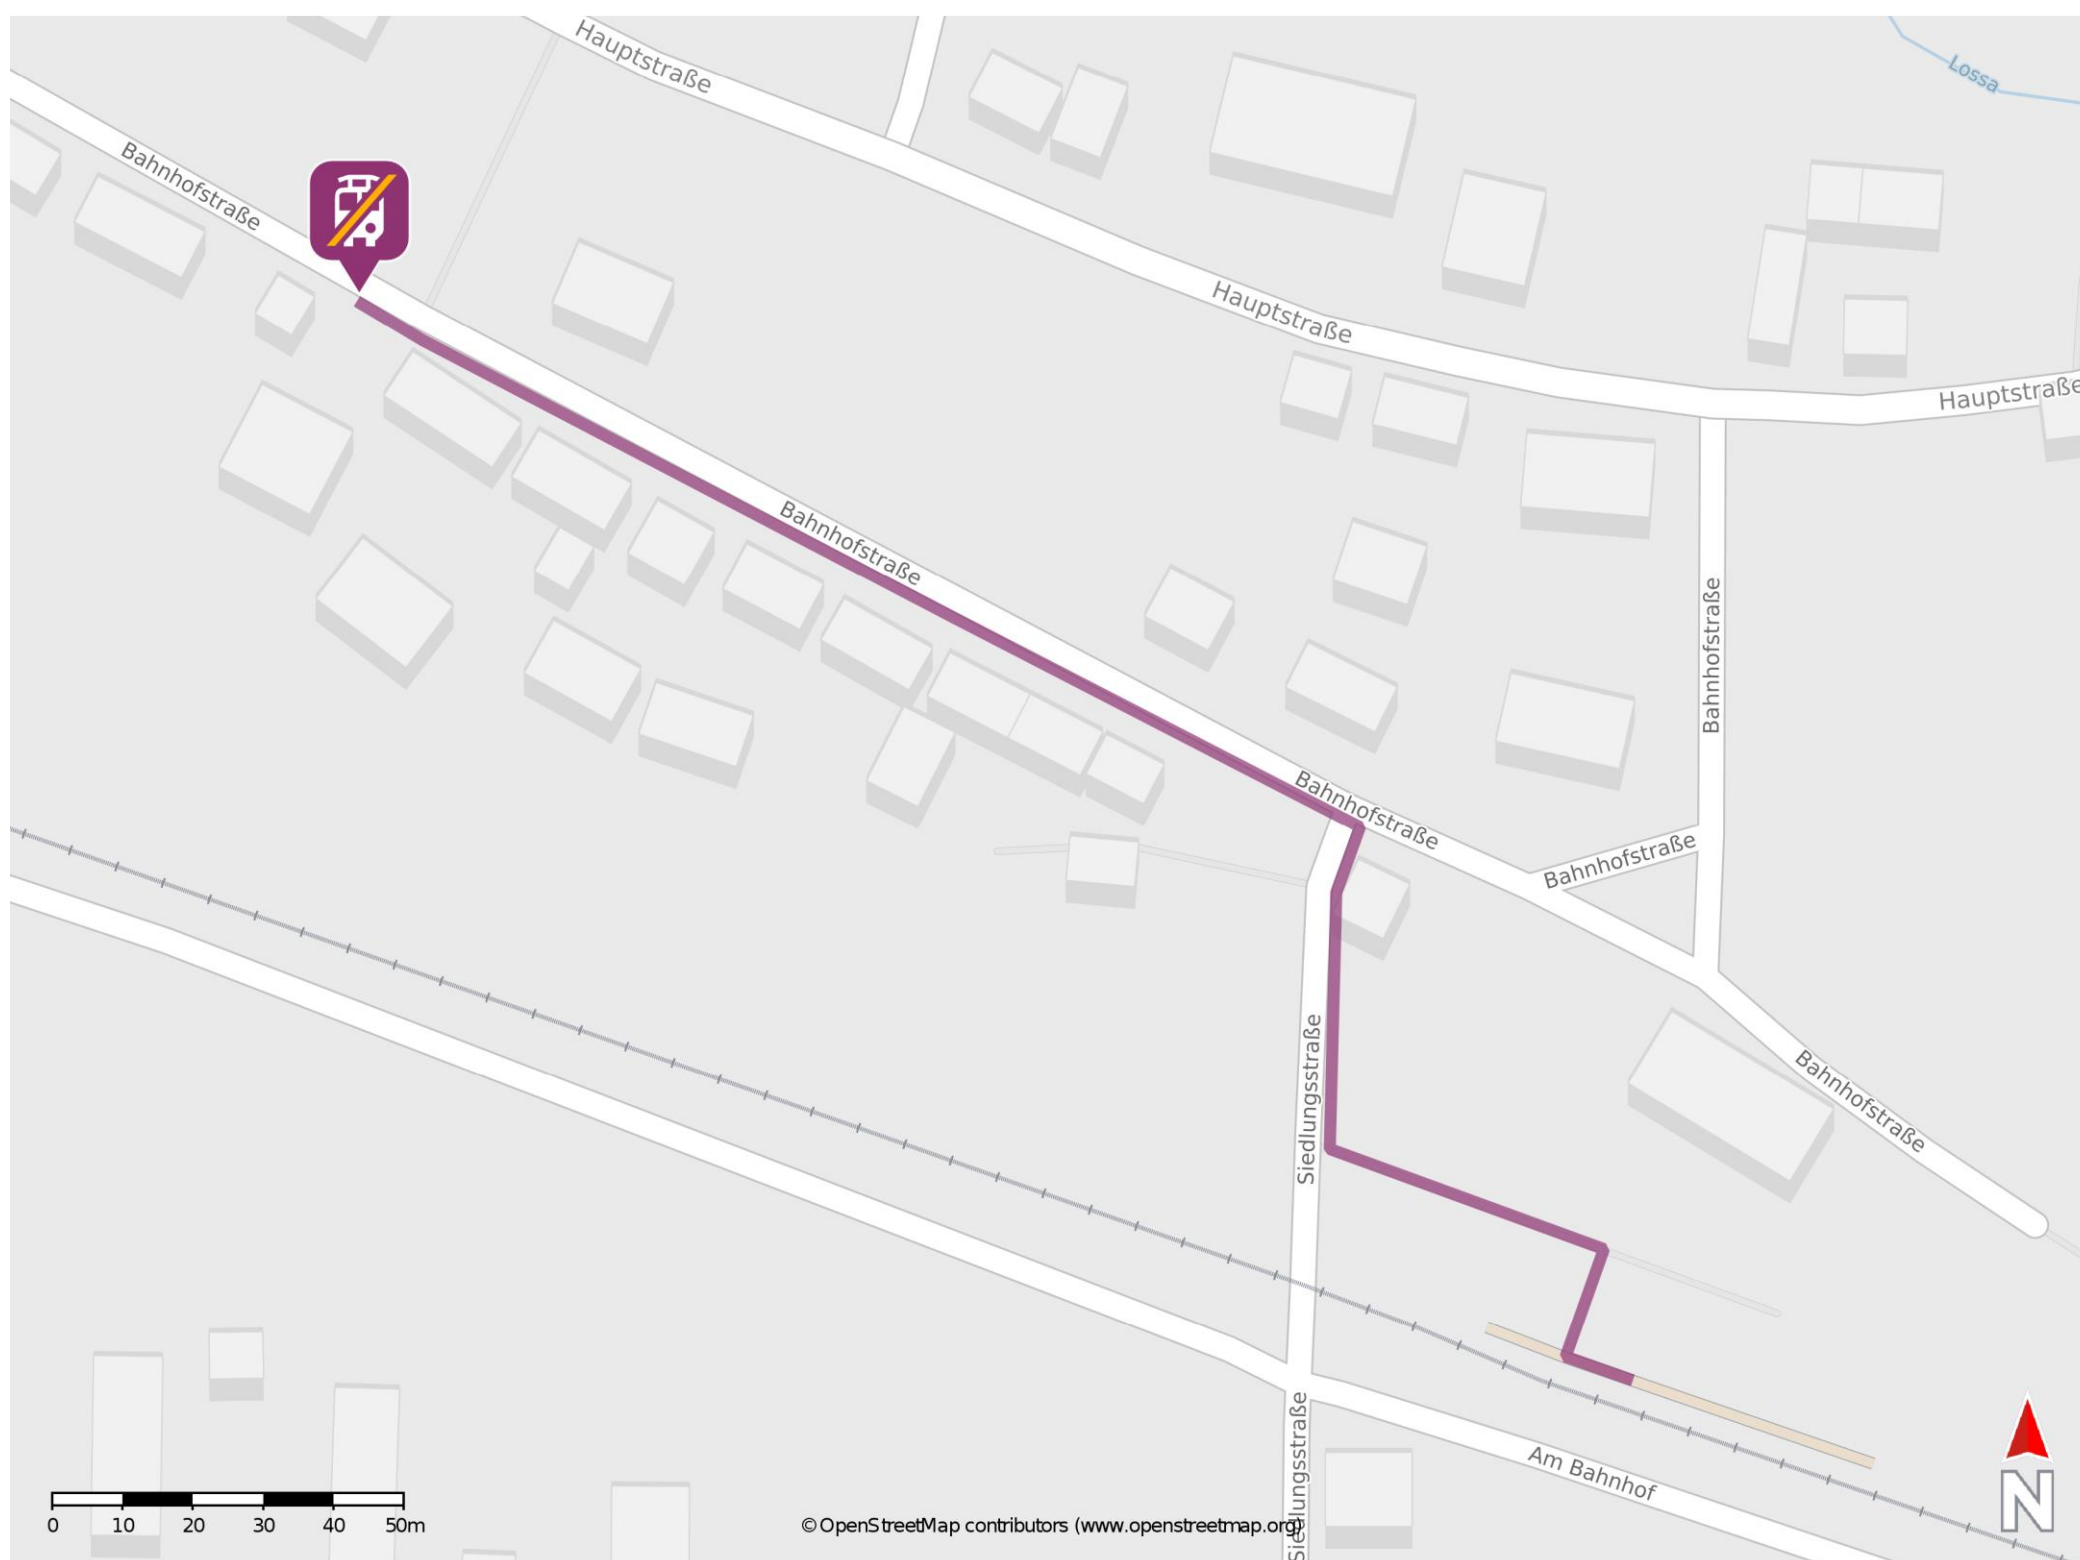

Guthmannshausen

Wegbeschreibung Schienenersatzverkehr *

Verlassen Sie den Bahnsteig und begeben Sie sich an die Siedlungsstraße. Biegen Sie nach rechts ab und folgen Sie der Straße bis zur Bahnhofstraße. Biegen Sie nach links ab und folgen Sie dem Straßenverlauf bis zur Ersatzhaltestelle. Die Ersatzhaltestelle befindet sich an der Bushaltestelle Guthmannshausen, Bahnhofstraße.

* Fahrradmitnahme im Schienenersatzverkehr nur begrenzt möglich.
Im QR Code sind die Koordinaten der Ersatzhaltestelle hinterlegt.

— barrierefrei
— nicht barrierefrei