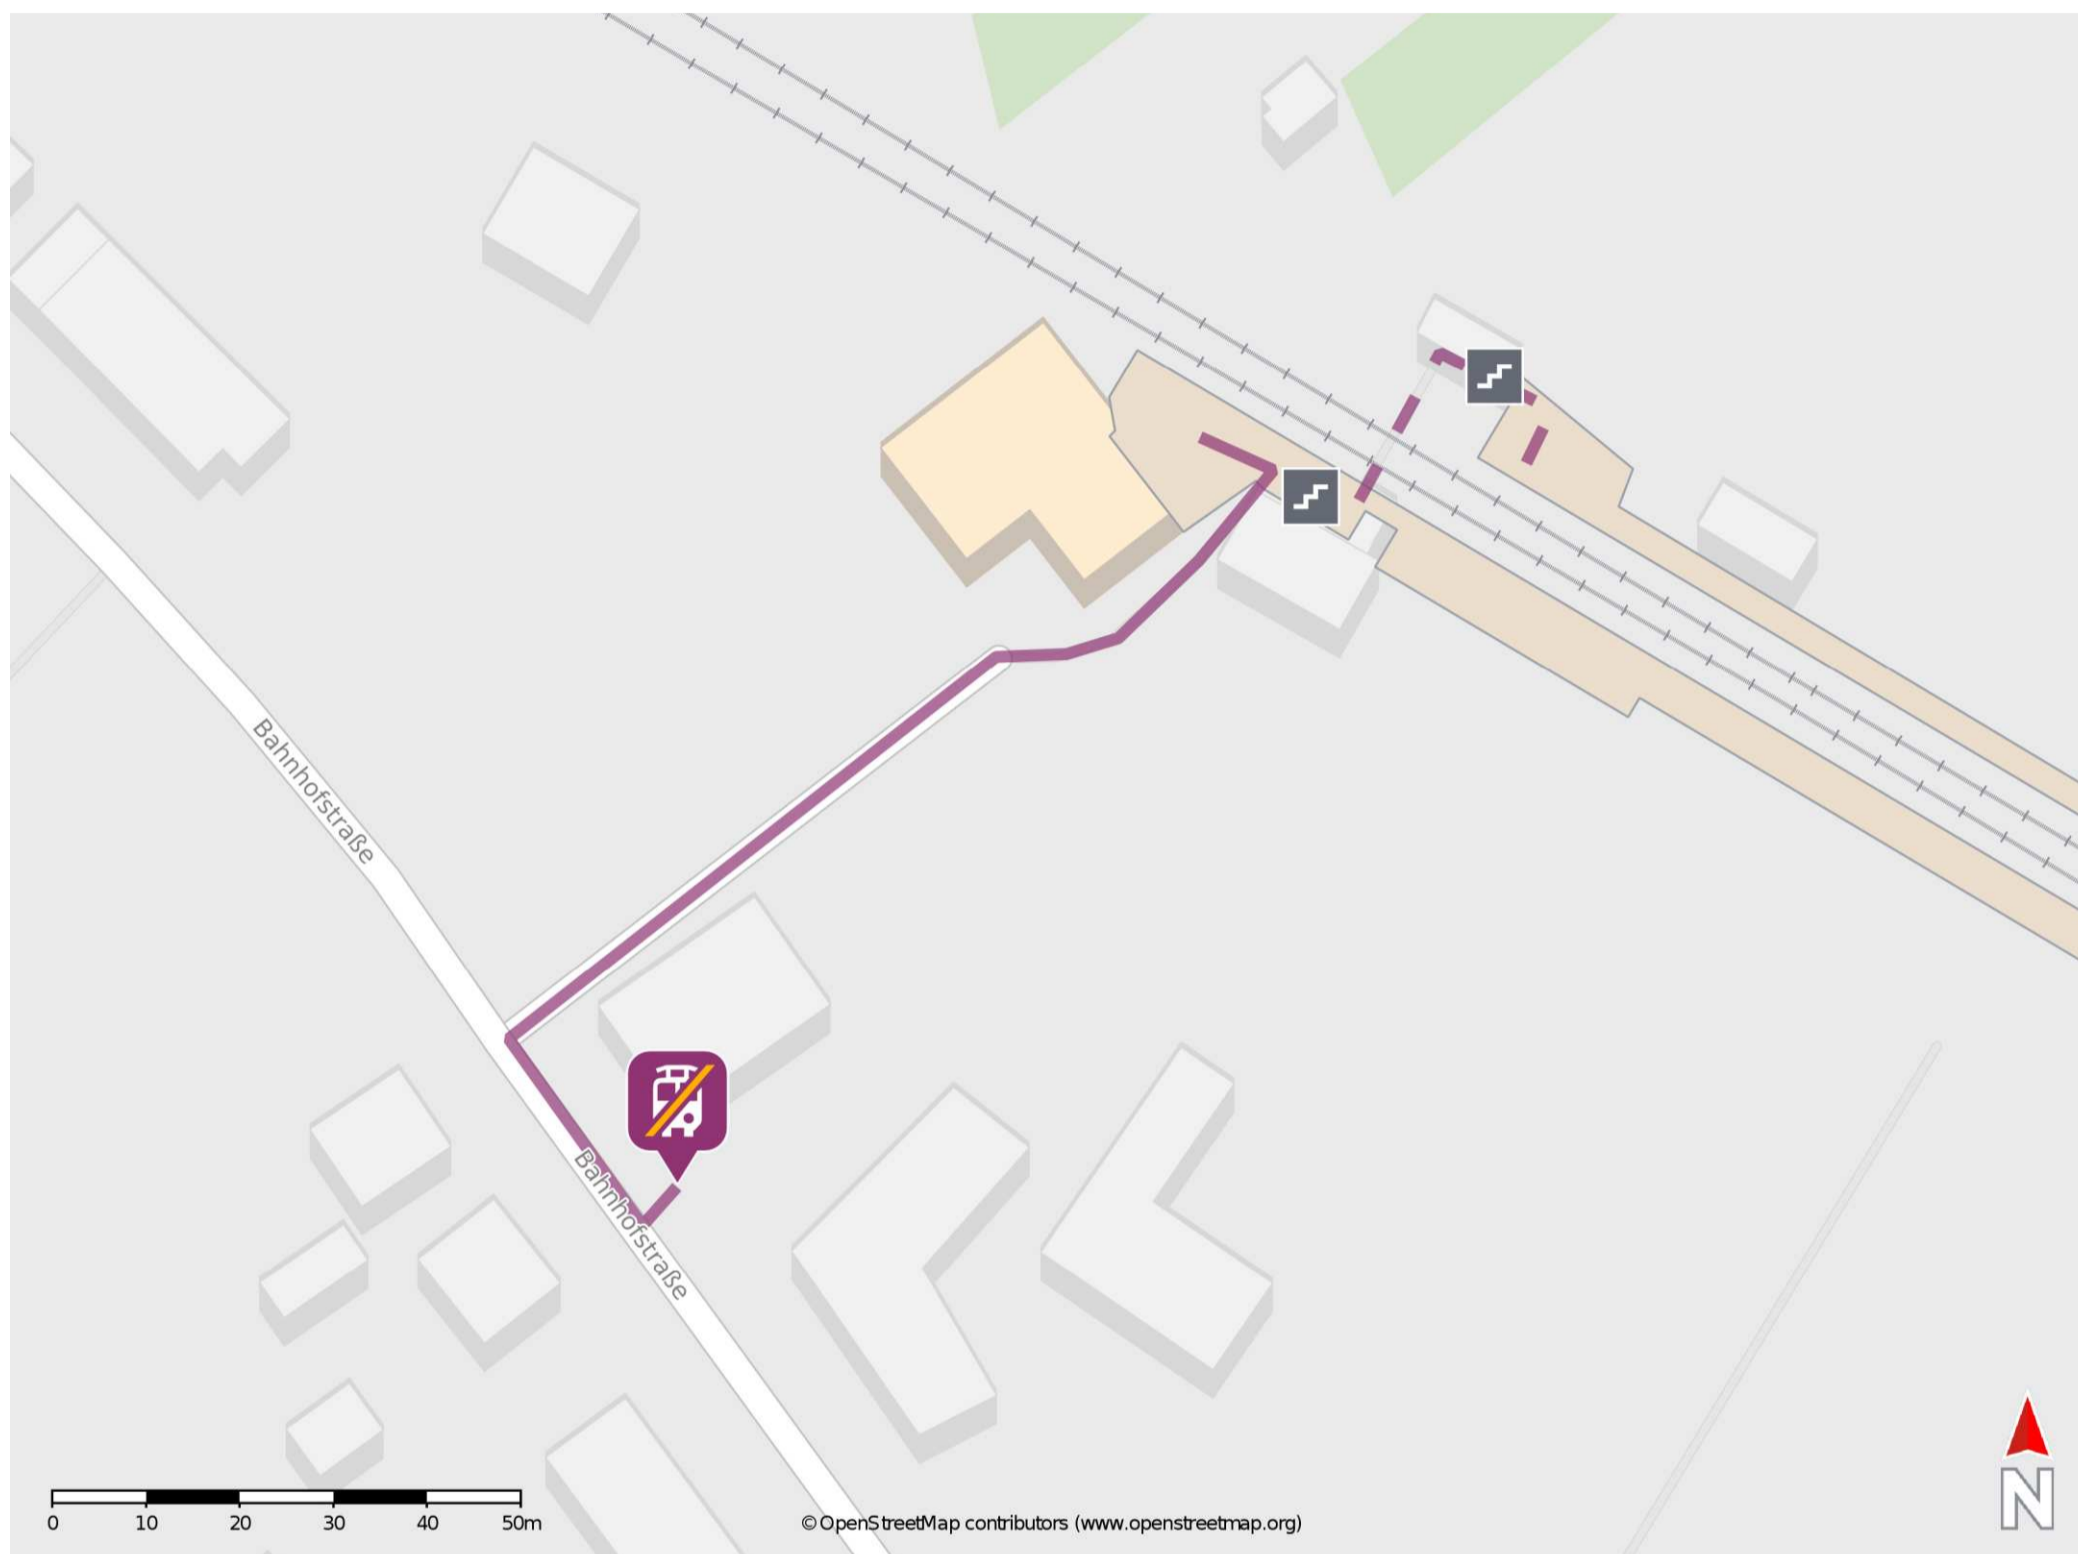

## Güterglück

### Wegbeschreibung Schienenersatzverkehr \*

Verlassen Sie den Bahnsteig in Richtung Bahnhofsgebäude. Folgen Sie dem Gehweg bis zur Bahnhofstraße. Biegen Sie nach links ab und folgen Sie dem Straßenverlauf bis zur Ersatzhaltestelle. Die Ersatzhaltestelle befindet sich an der Bushaltestelle Güterglück Bahnhof.

\* Fahrradmitnahme im Schienenersatzverkehr nur begrenzt möglich.  
Im QR Code sind die Koordinaten der Ersatzhaltestelle hinterlegt.

— barrierefrei  
- - nicht barrierefrei