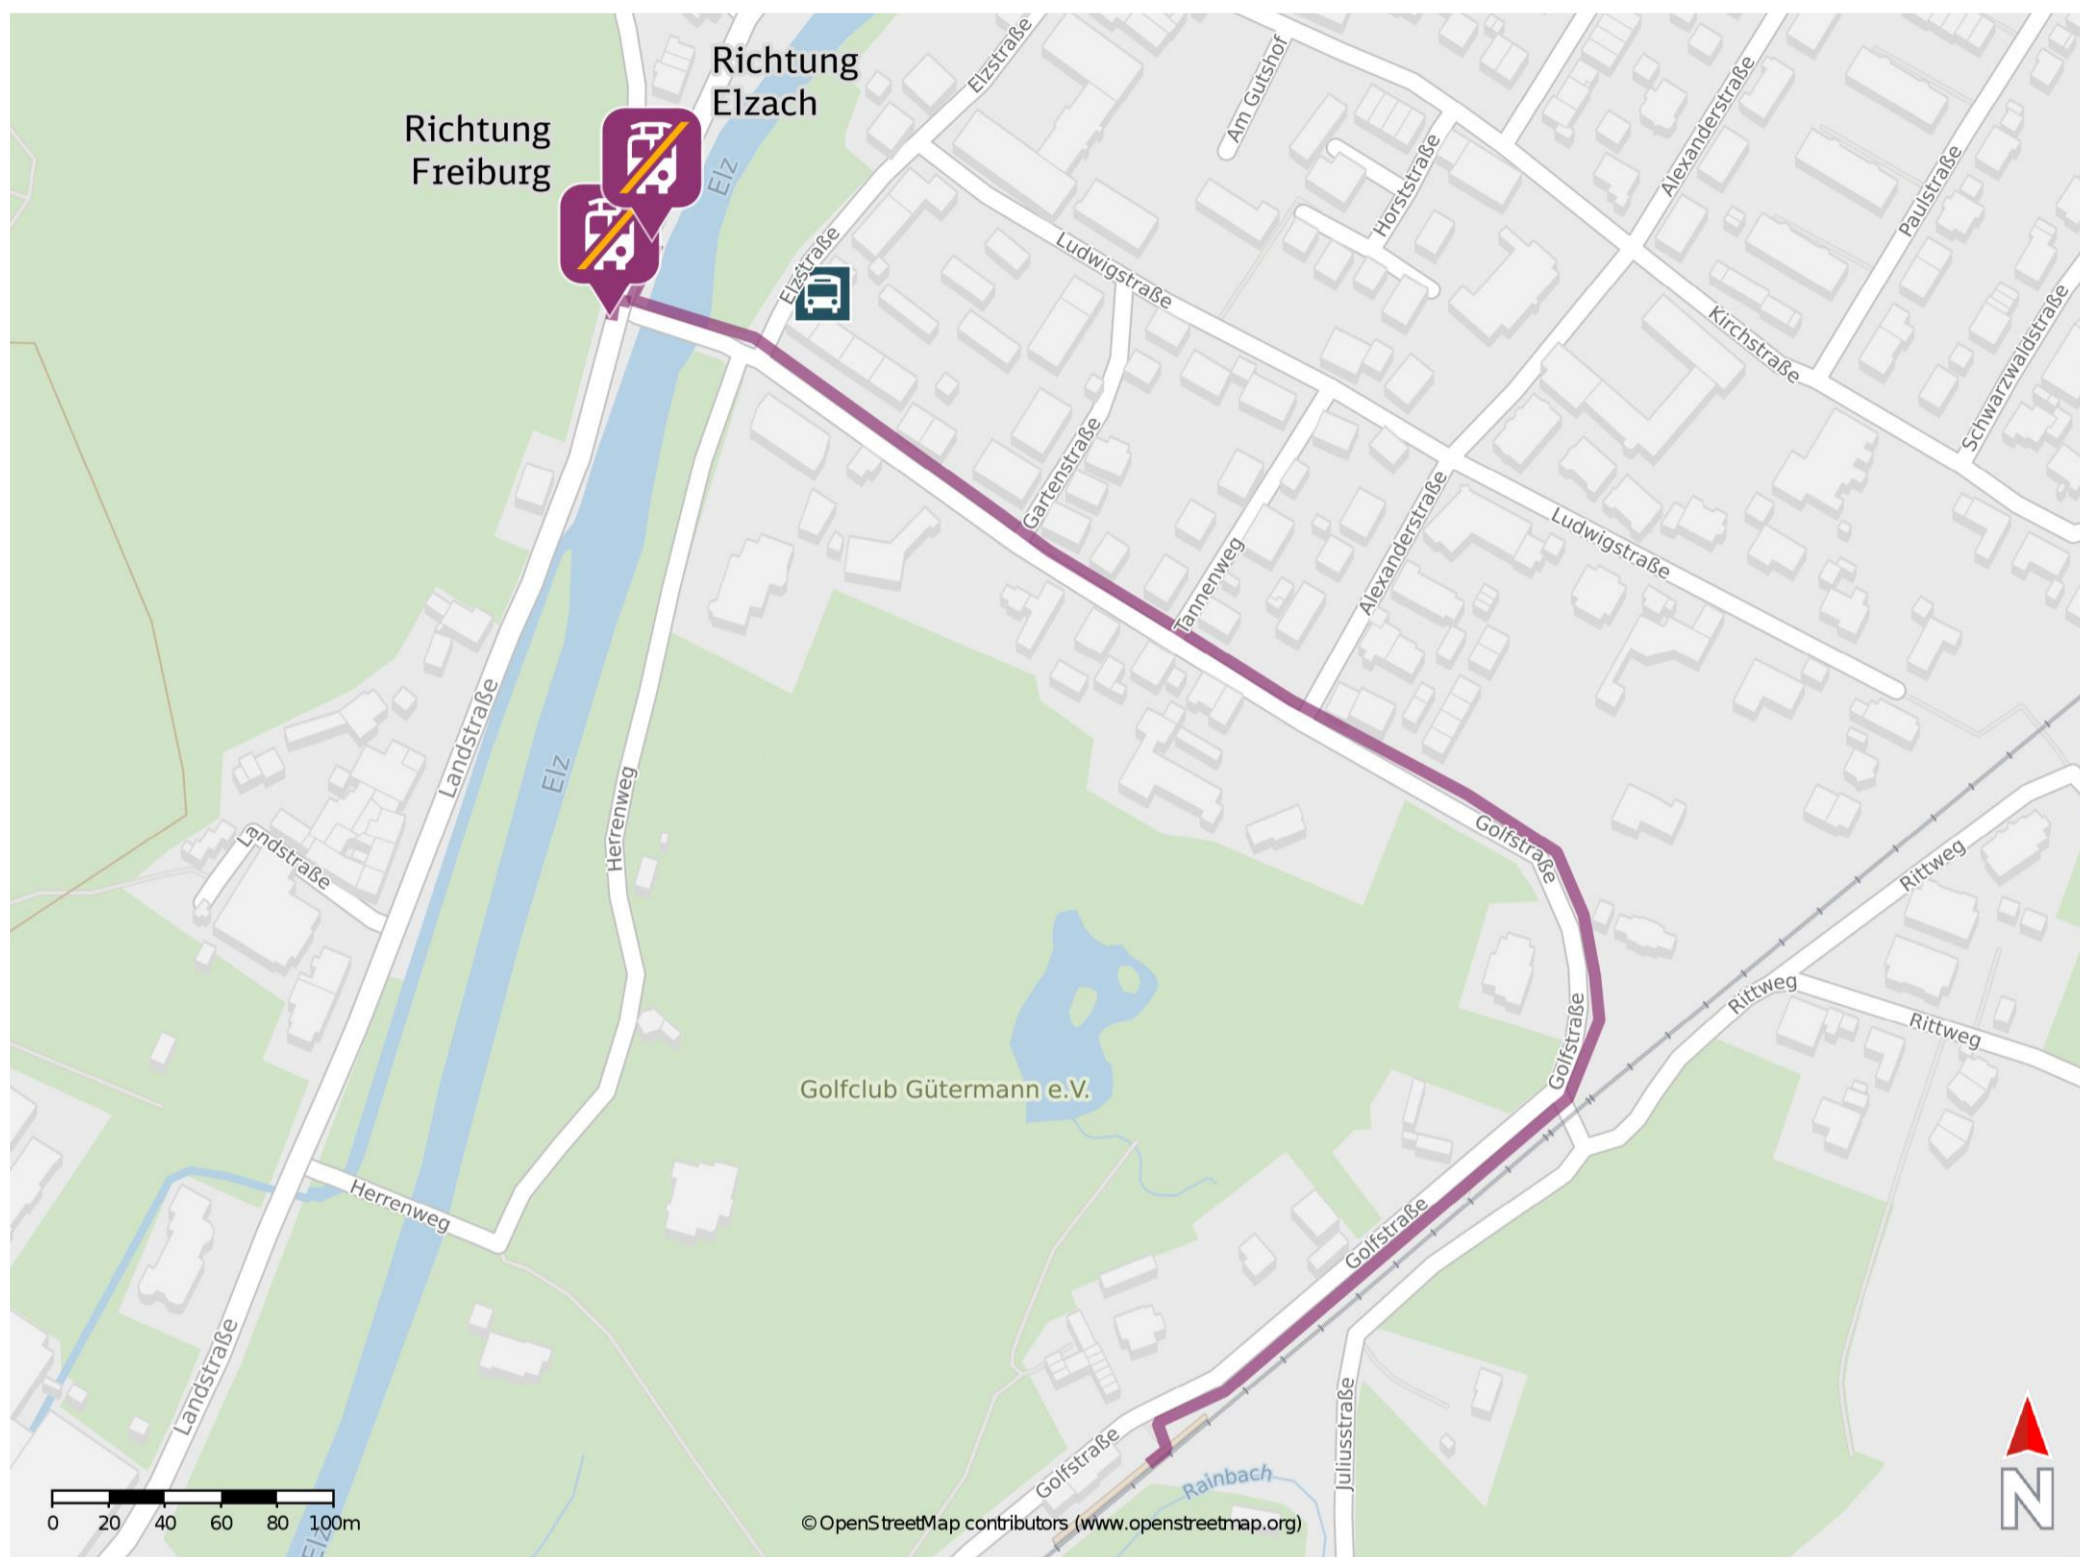

Gutach (Breisgau)

Wegbeschreibung Schienenersatzverkehr *

Verlassen Sie den Bahnsteig und begeben Sie sich an die Golfstraße. Biegen Sie nach rechts ab und folgen Sie dem Straßenverlauf ca. 600 m. bis zur Landstraße. Biegen Sie nach rechts bzw. links ab und begeben Sie sich an die jeweilige Ersatzhaltestelle. Die Ersatzhaltestellen befinden sich an der Bushaltestelle Brücke.

Ersatzhaltestelle Richtung Elzach

Ersatzhaltestelle Richtung Freiburg

* Fahrradmitnahme im Schienenersatzverkehr nur begrenzt möglich.
Im QR Code sind die Koordinaten der Ersatzhaltestelle hinterlegt.

— barrierefrei
— nicht barrierefrei