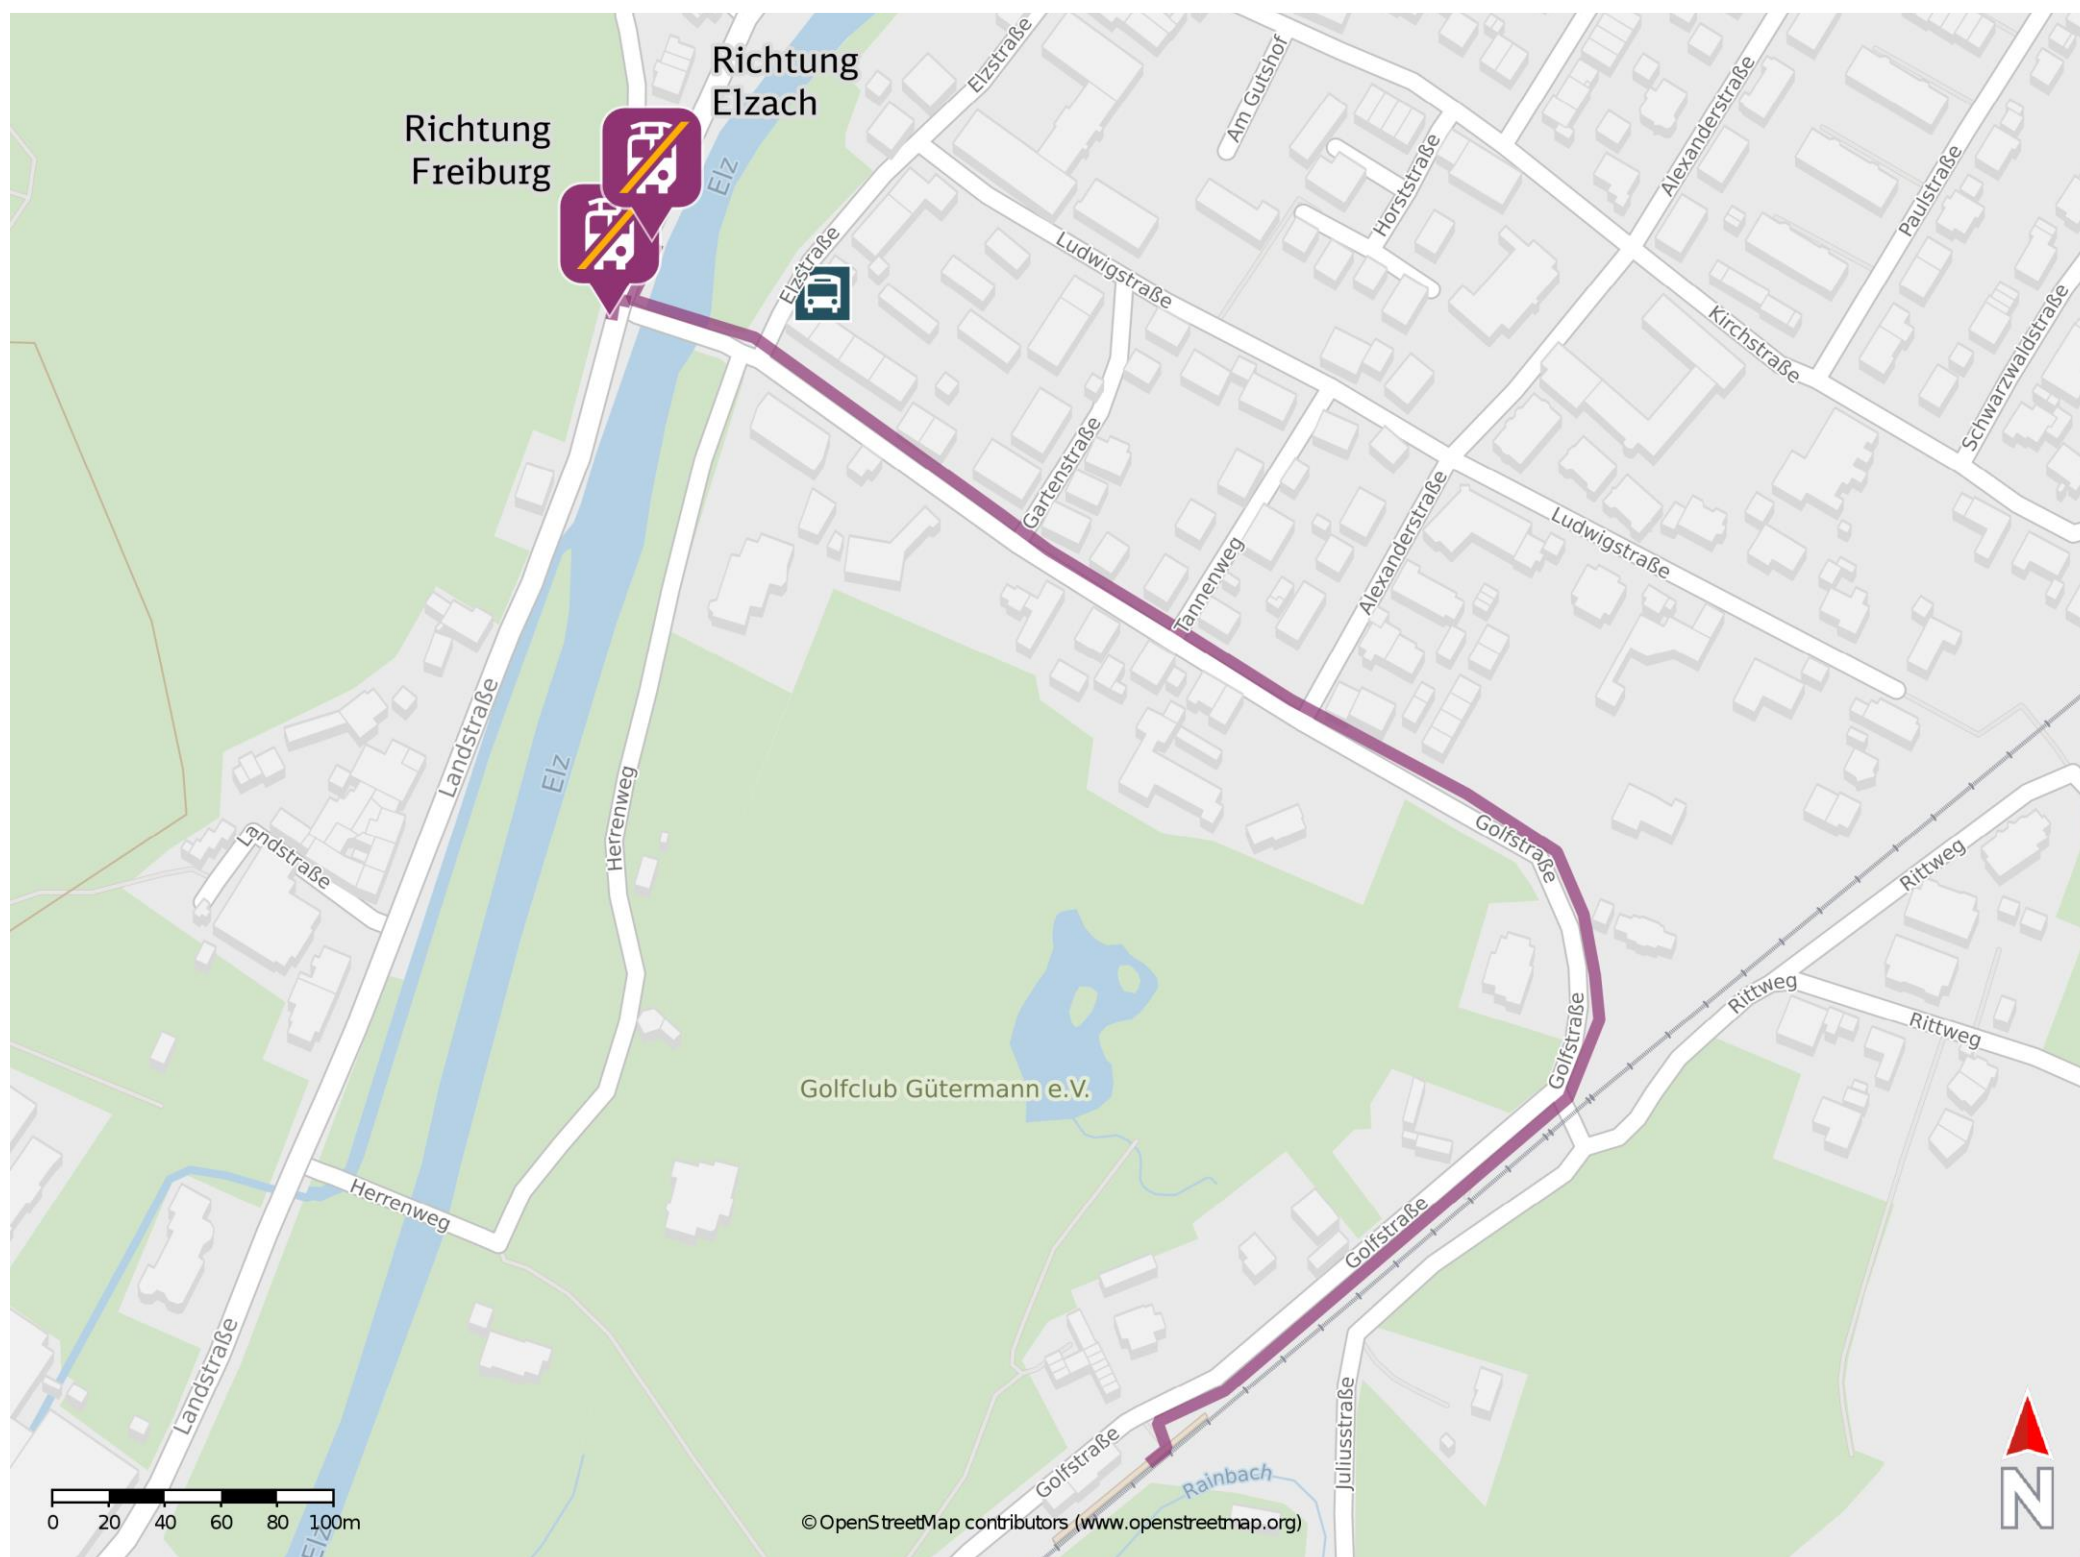

## Gutach (Breisgau)

### Wegbeschreibung Schienenersatzverkehr \*

Verlassen Sie den Bahnsteig und begeben Sie sich an die Golfstraße. Biegen Sie nach rechts ab und folgen Sie dem Straßenverlauf ca. 600 m. bis zur Landstraße. Biegen Sie nach rechts bzw. links ab und begeben Sie sich an die jeweilige Ersatzhaltestelle. Die Ersatzhaltestellen befinden sich an der Bushaltestelle Brücke.

Ersatzhaltestelle Richtung Elzach

Ersatzhaltestelle Richtung Freiburg

\* Fahrradmitnahme im Schienenersatzverkehr nur begrenzt möglich.  
Im QR Code sind die Koordinaten der Ersatzhaltestelle hinterlegt.