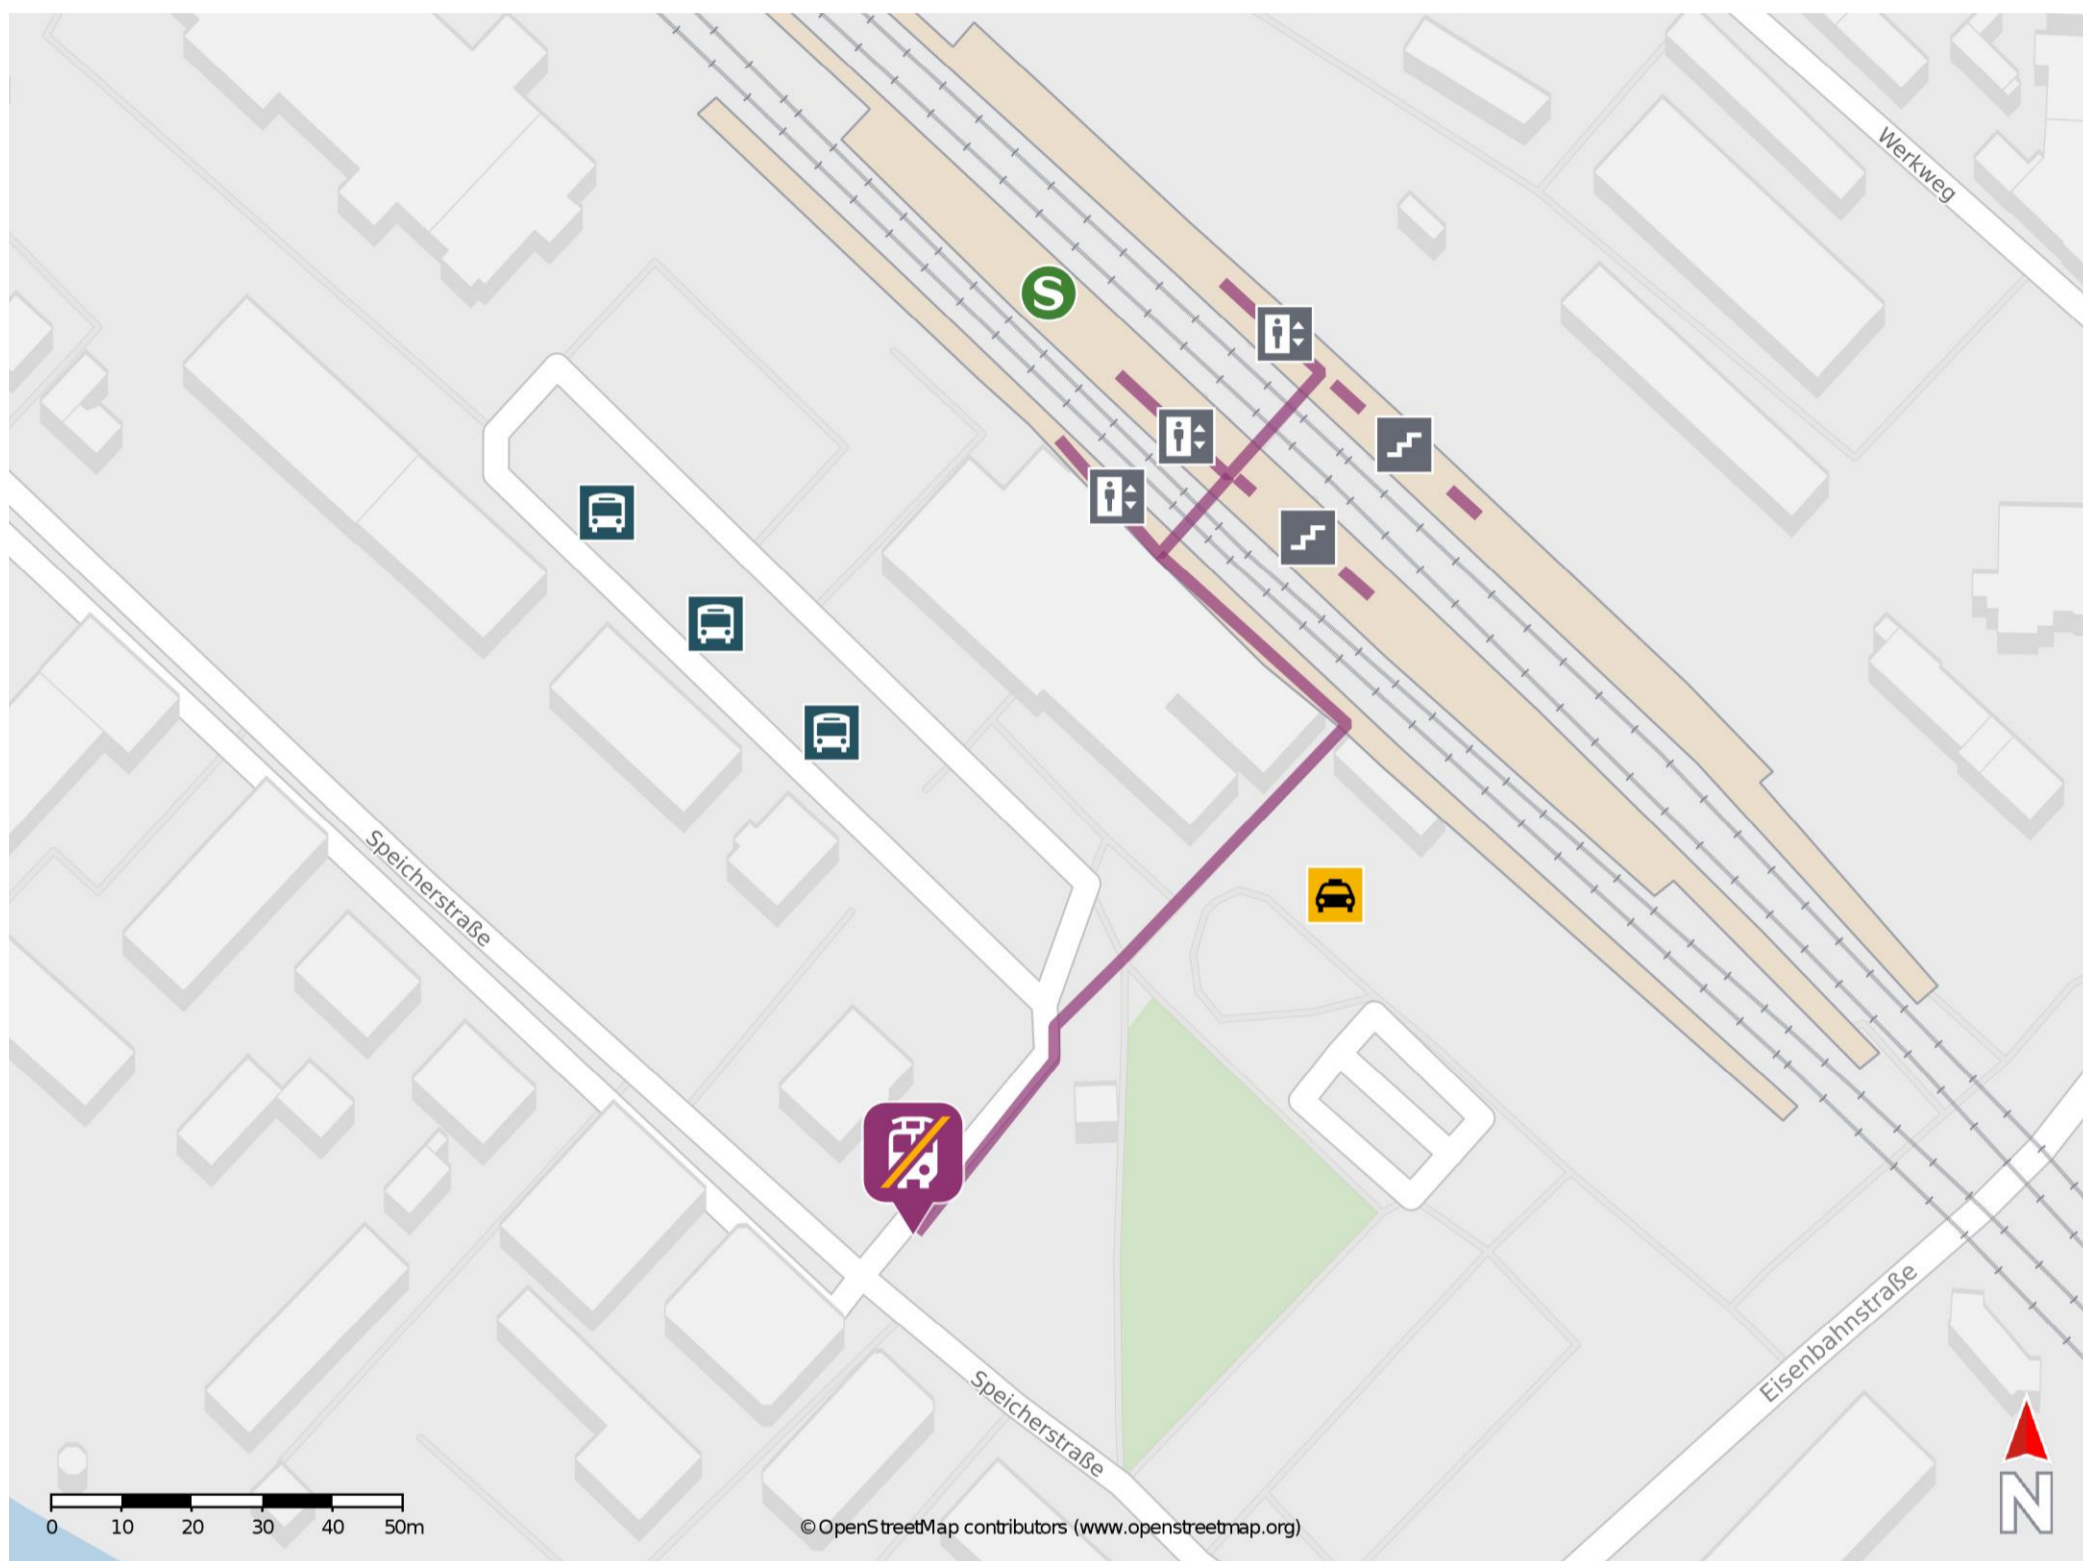

Umgebungsplan

Güstrow

Wegbeschreibung Schienenersatzverkehr *

Verlassen Sie den Bahnsteig und begeben Sie sich auf den Bahnhofsvorplatz. Die Ersatzhaltestelle befindet sich in unmittelbarer Nähe.

*Fahrradmitnahme im Schienenersatzverkehr nur begrenzt, teilweise gar nicht möglich. Bitte informieren Sie sich bei dem von Ihnen genutzten Eisenbahnverkehrsunternehmen. Im QR Code sind die Koordinaten der Ersatzhaltestelle hinterlegt.

— barrierefrei
 - nicht barrierefrei