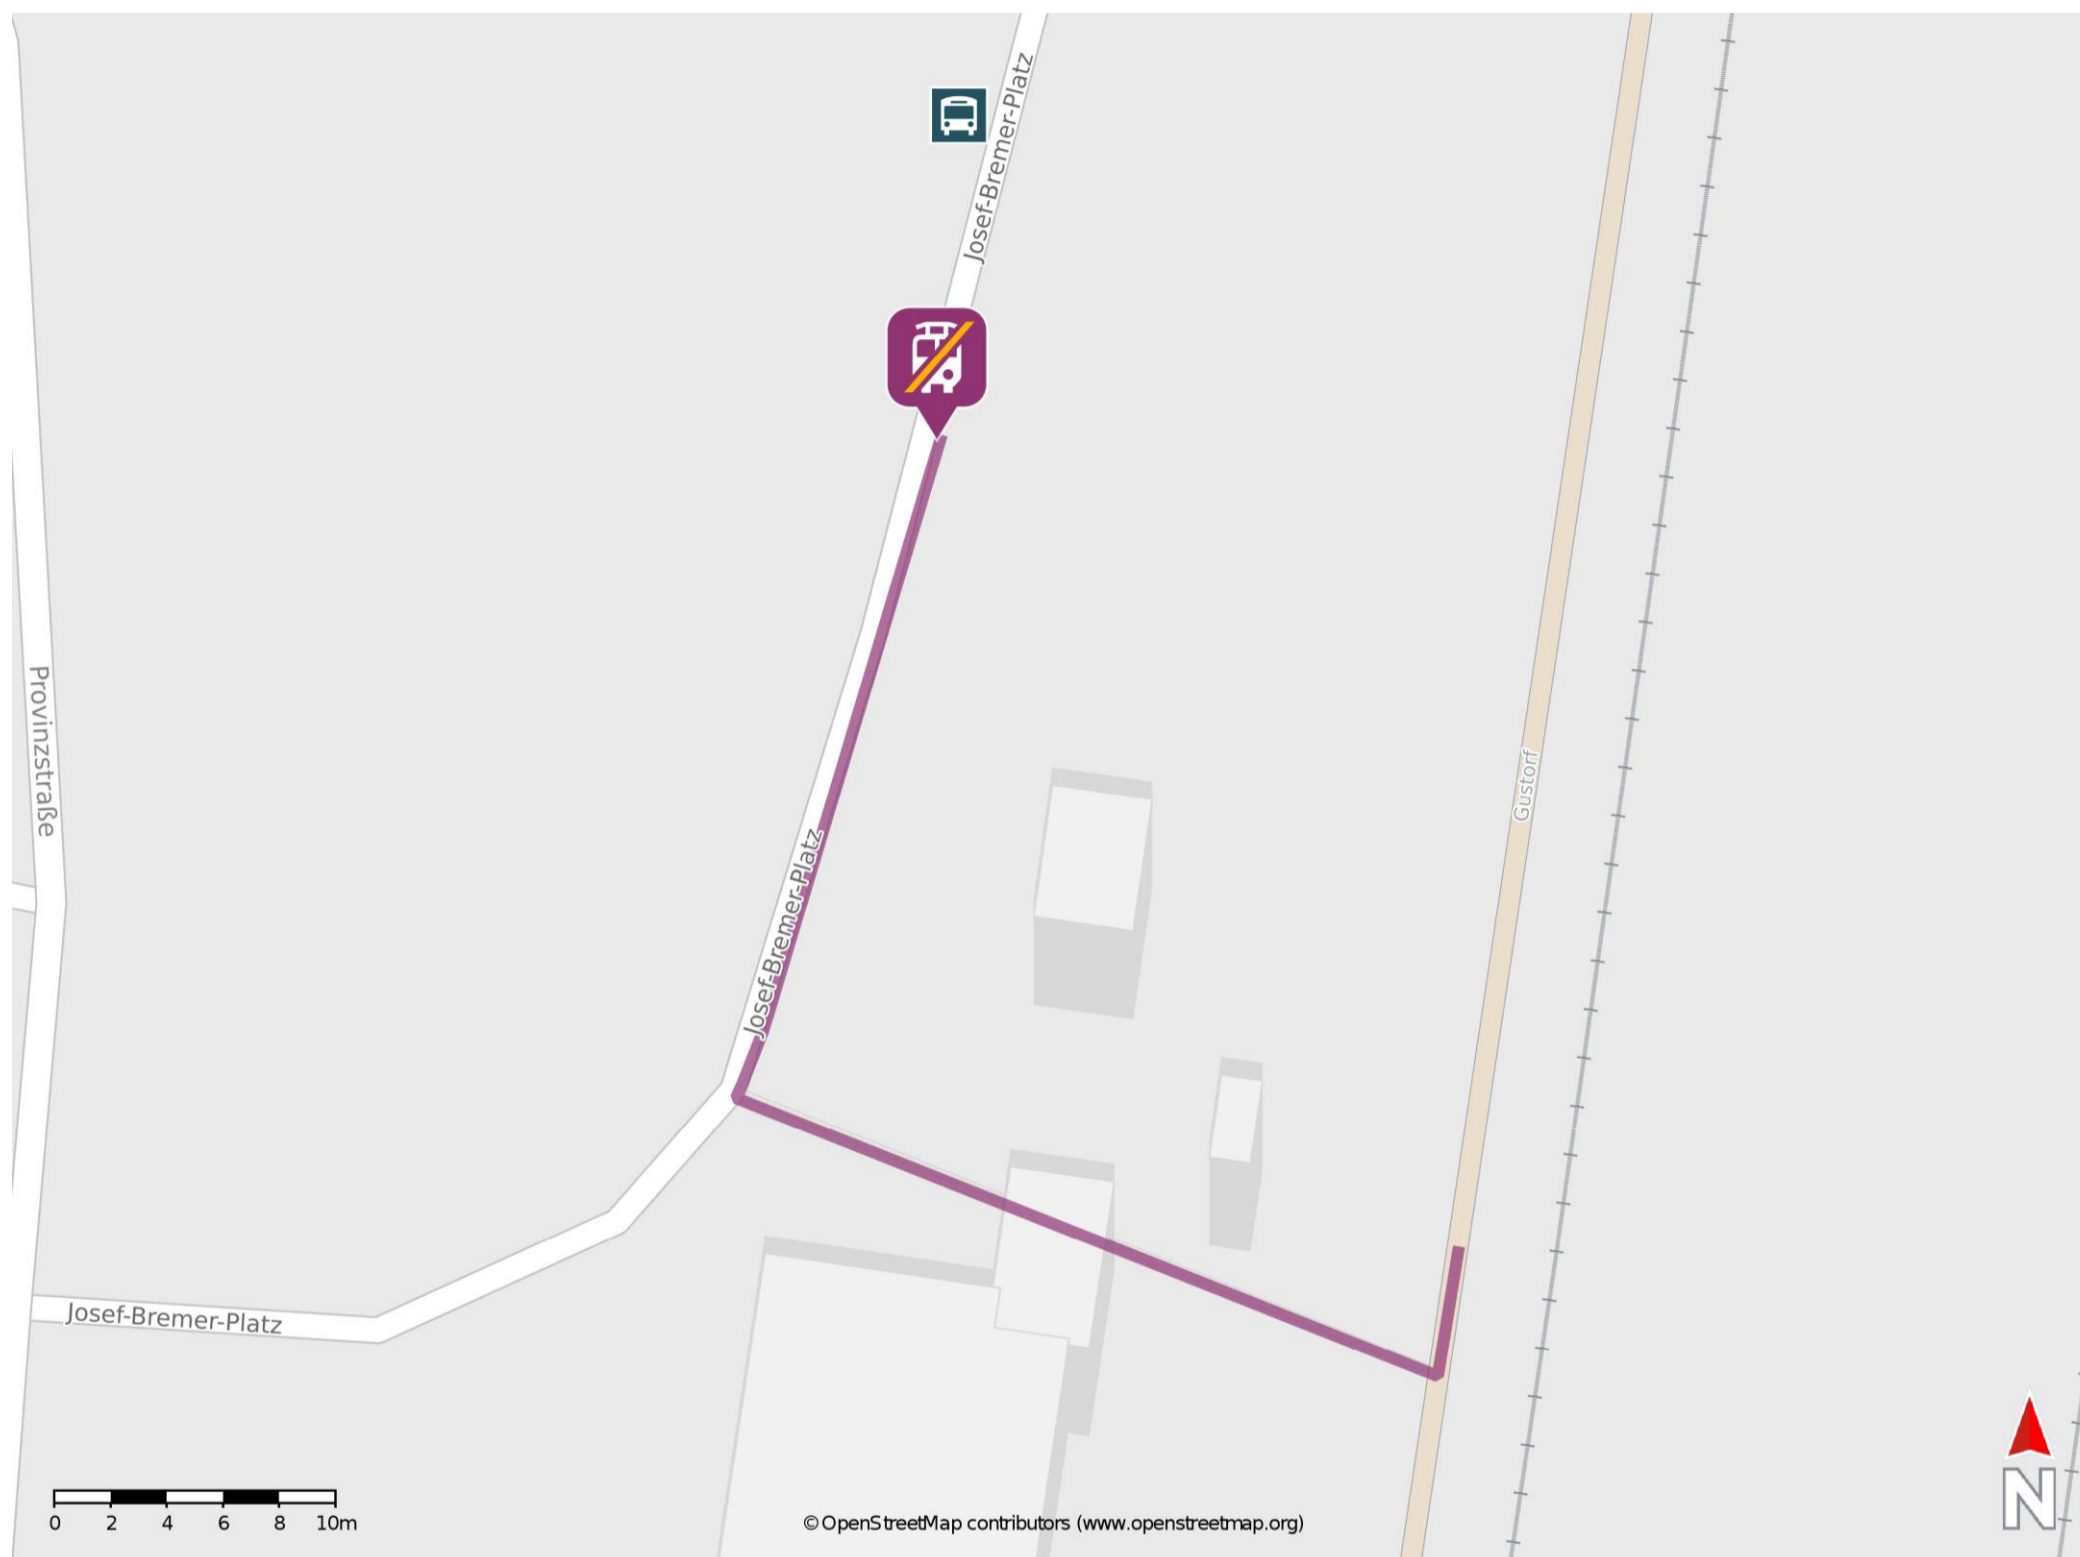

Gustorf

Wegbeschreibung Schienenersatzverkehr *

Verlassen Sie den Bahnsteig und begeben Sie sich an die Straße Josef-Bremer-Platz. Biegen Sie nach rechts ab und folgen Sie der Straße bis zur Ersatzhaltestelle. Die Ersatzhaltestelle befindet sich an der Bushaltestelle Bahnhof.

* Fahrradmitnahme im Schienenersatzverkehr nur begrenzt möglich.
Im QR Code sind die Koordinaten der Ersatzhaltestelle hinterlegt.

— barrierefrei
- - nicht barrierefrei