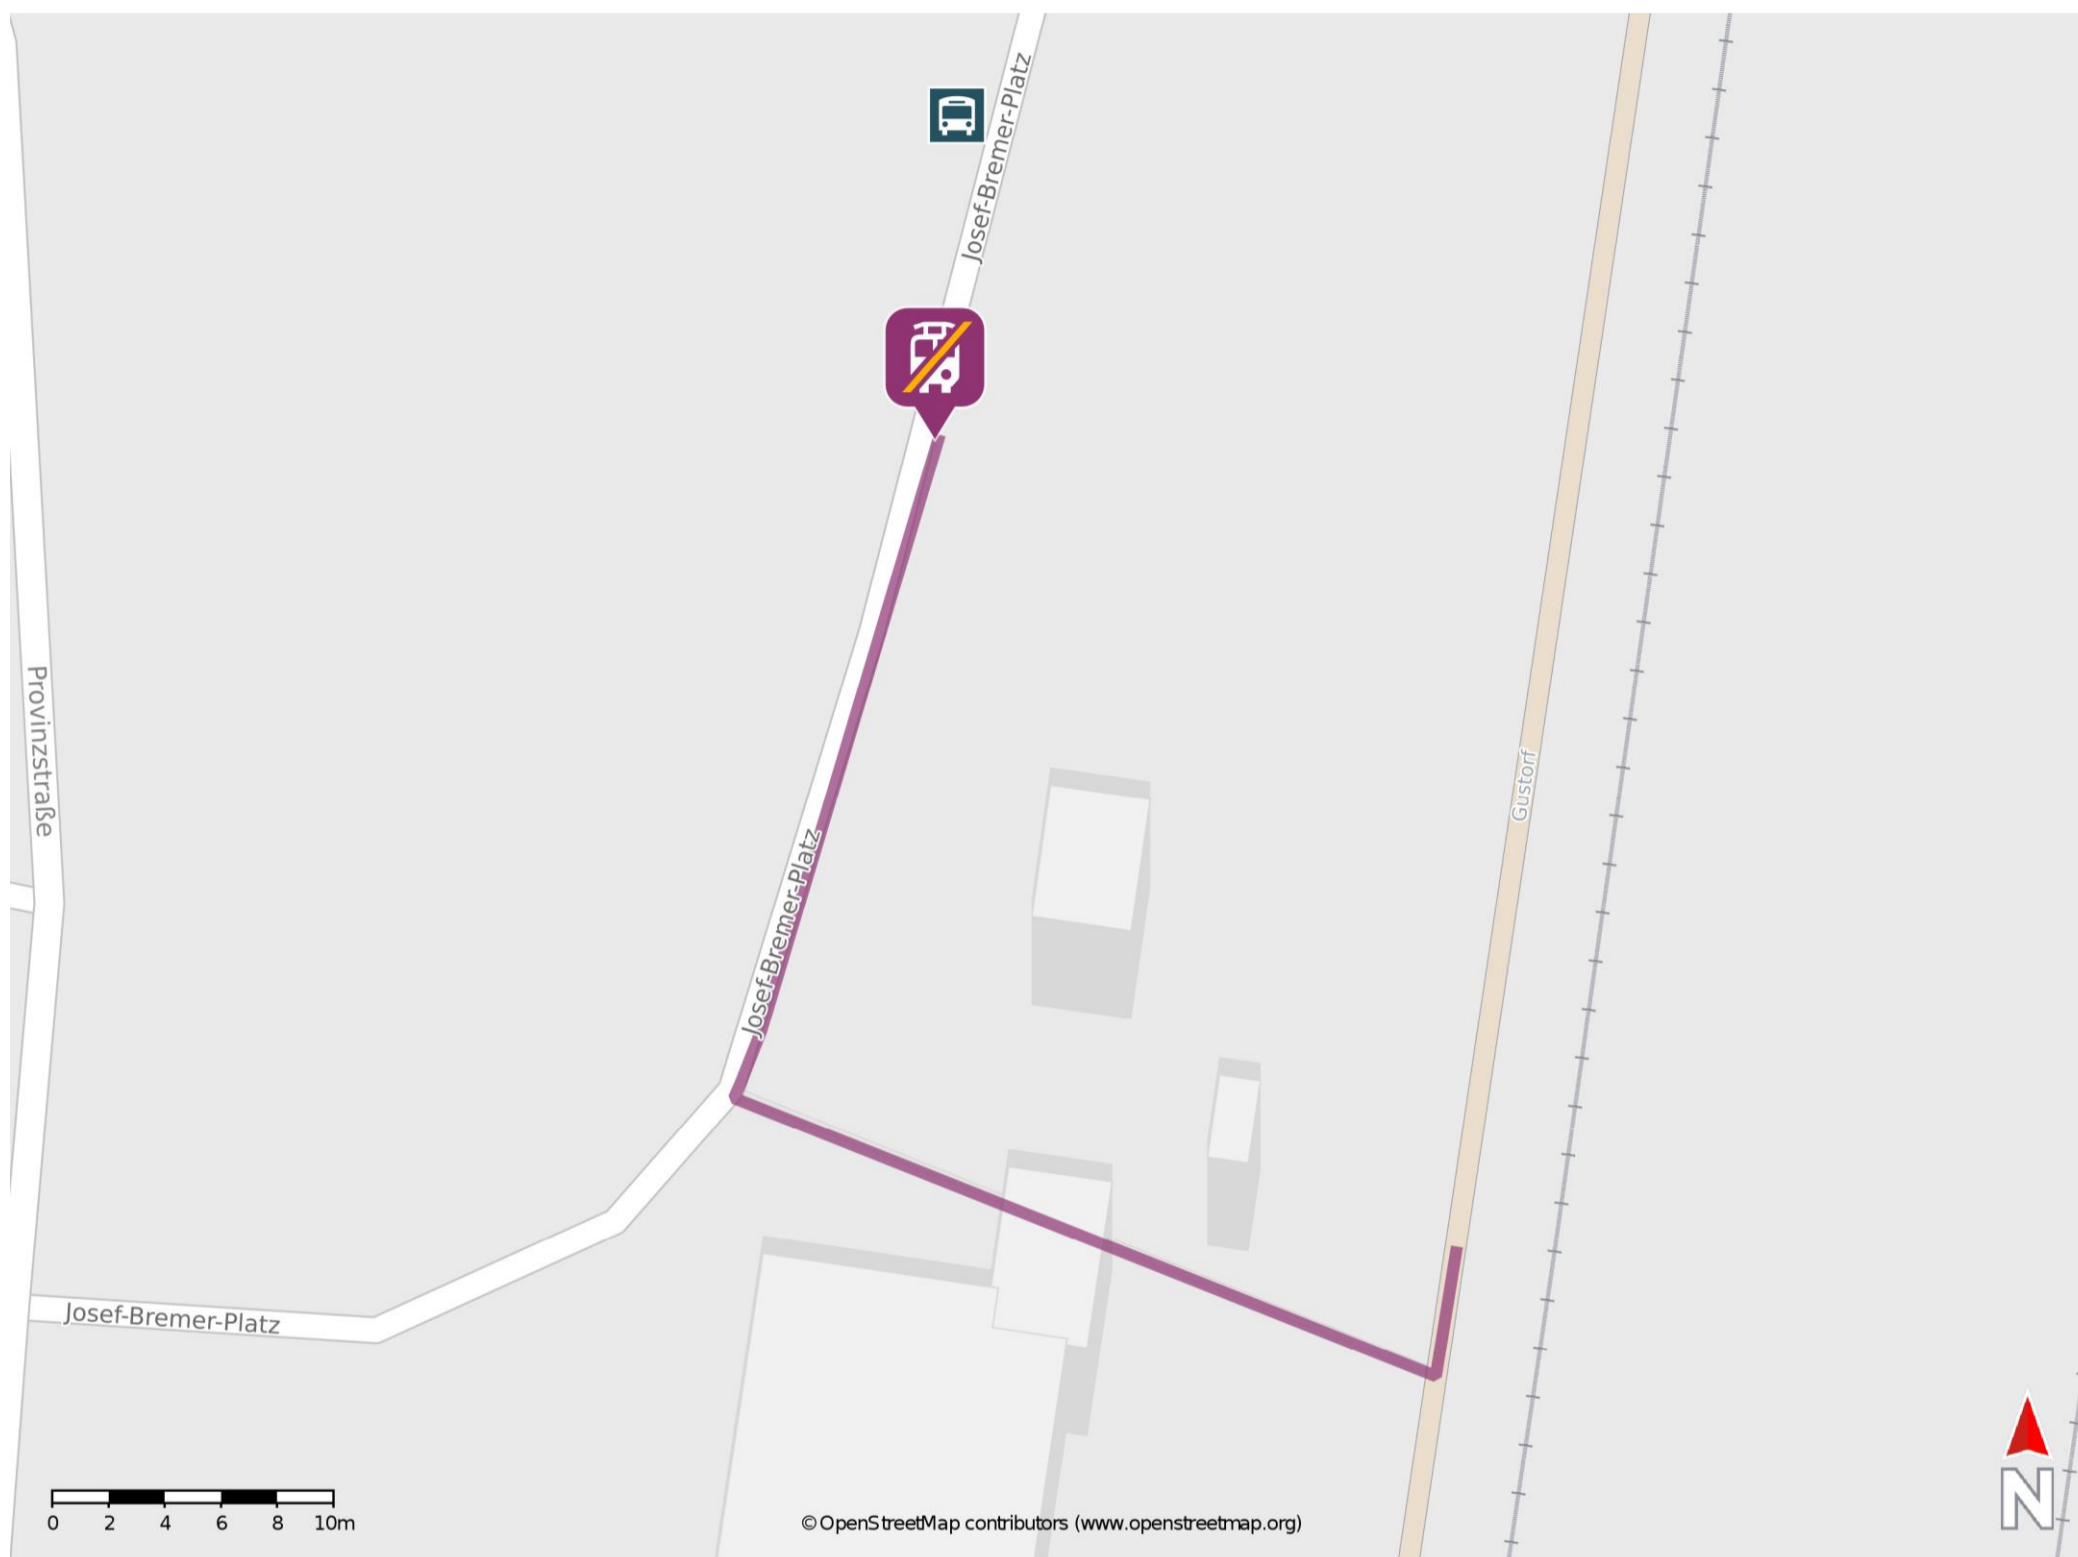

## Gustorf

### Wegbeschreibung Schienenersatzverkehr \*

Verlassen Sie den Bahnsteig und begeben Sie sich an die Straße Josef-Bremer-Platz. Biegen Sie nach rechts ab und folgen Sie der Straße bis zur Ersatzhaltestelle. Die Ersatzhaltestelle befindet sich an der Bushaltestelle Bahnhof.

\* Fahrradmitnahme im Schienenersatzverkehr nur begrenzt möglich.  
Im QR Code sind die Koordinaten der Ersatzhaltestelle hinterlegt.

— barrierefrei  
- - nicht barrierefrei