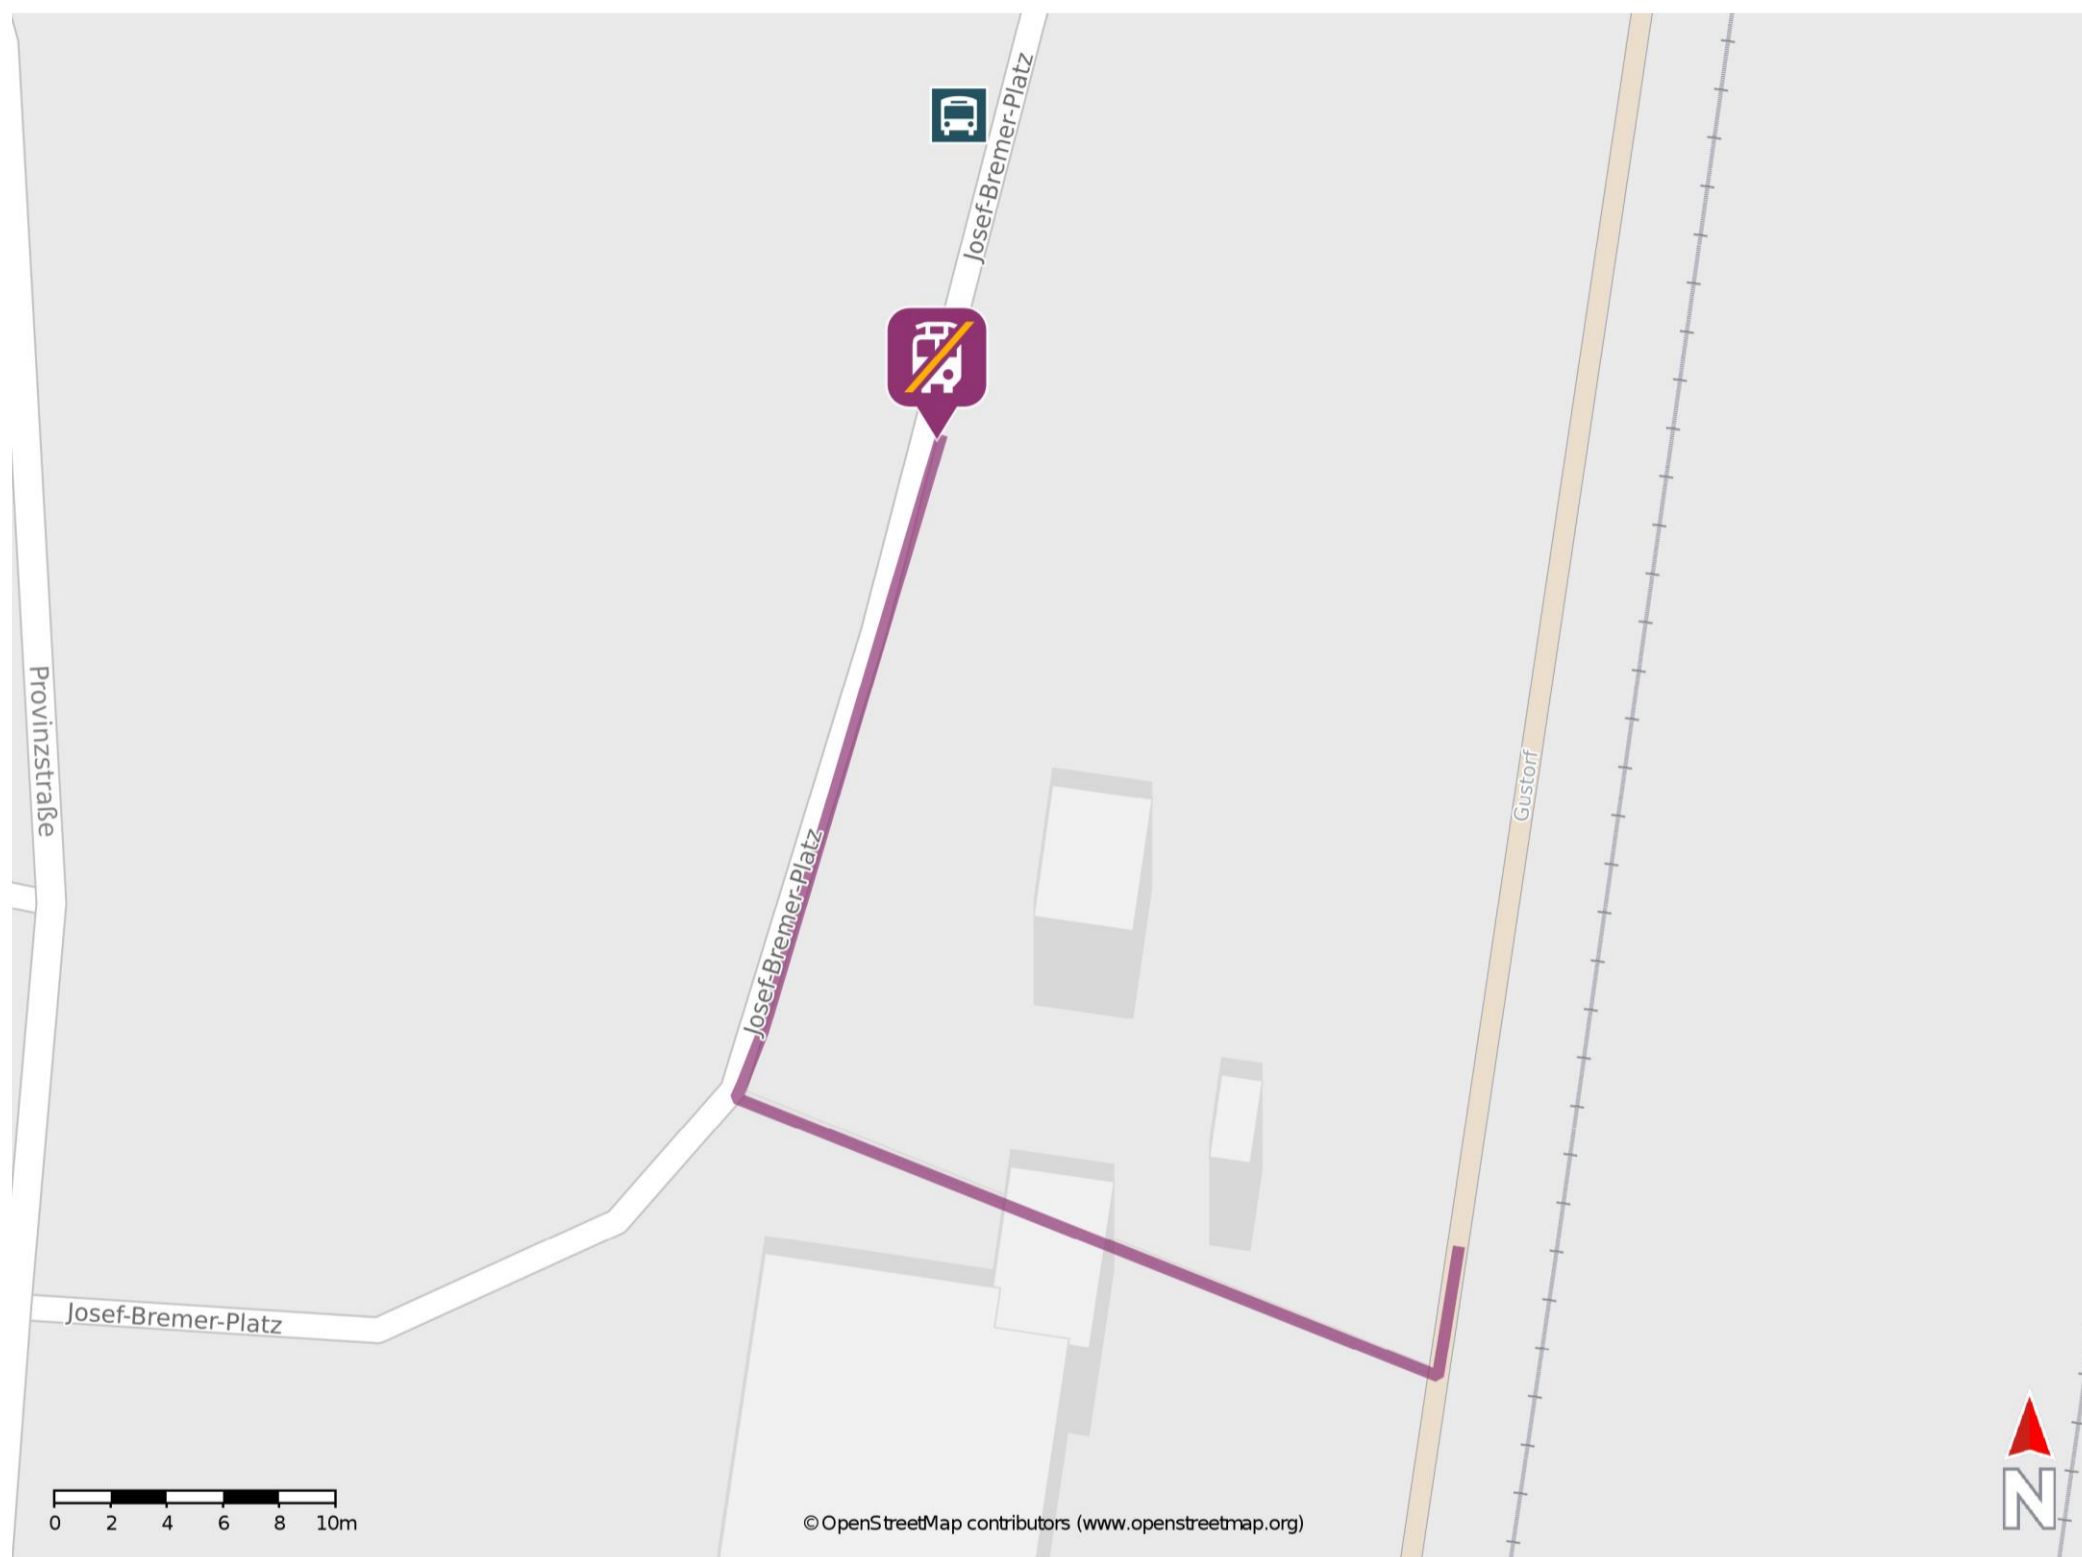

## Gustorf

### Wegbeschreibung Schienenersatzverkehr \*

Verlassen Sie den Bahnsteig und begeben Sie sich an die Straße Josef-Bremer-Platz. Biegen Sie nach rechts ab und folgen Sie der Straße bis zur Ersatzhaltestelle. Die Ersatzhaltestelle befindet sich an der Bushaltestelle Bahnhof.

\* Fahrradmitnahme im Schienenersatzverkehr nur begrenzt möglich.  
Im QR Code sind die Koordinaten der Ersatzhaltestelle hinterlegt.

— barrierefrei  
- - nicht barrierefrei