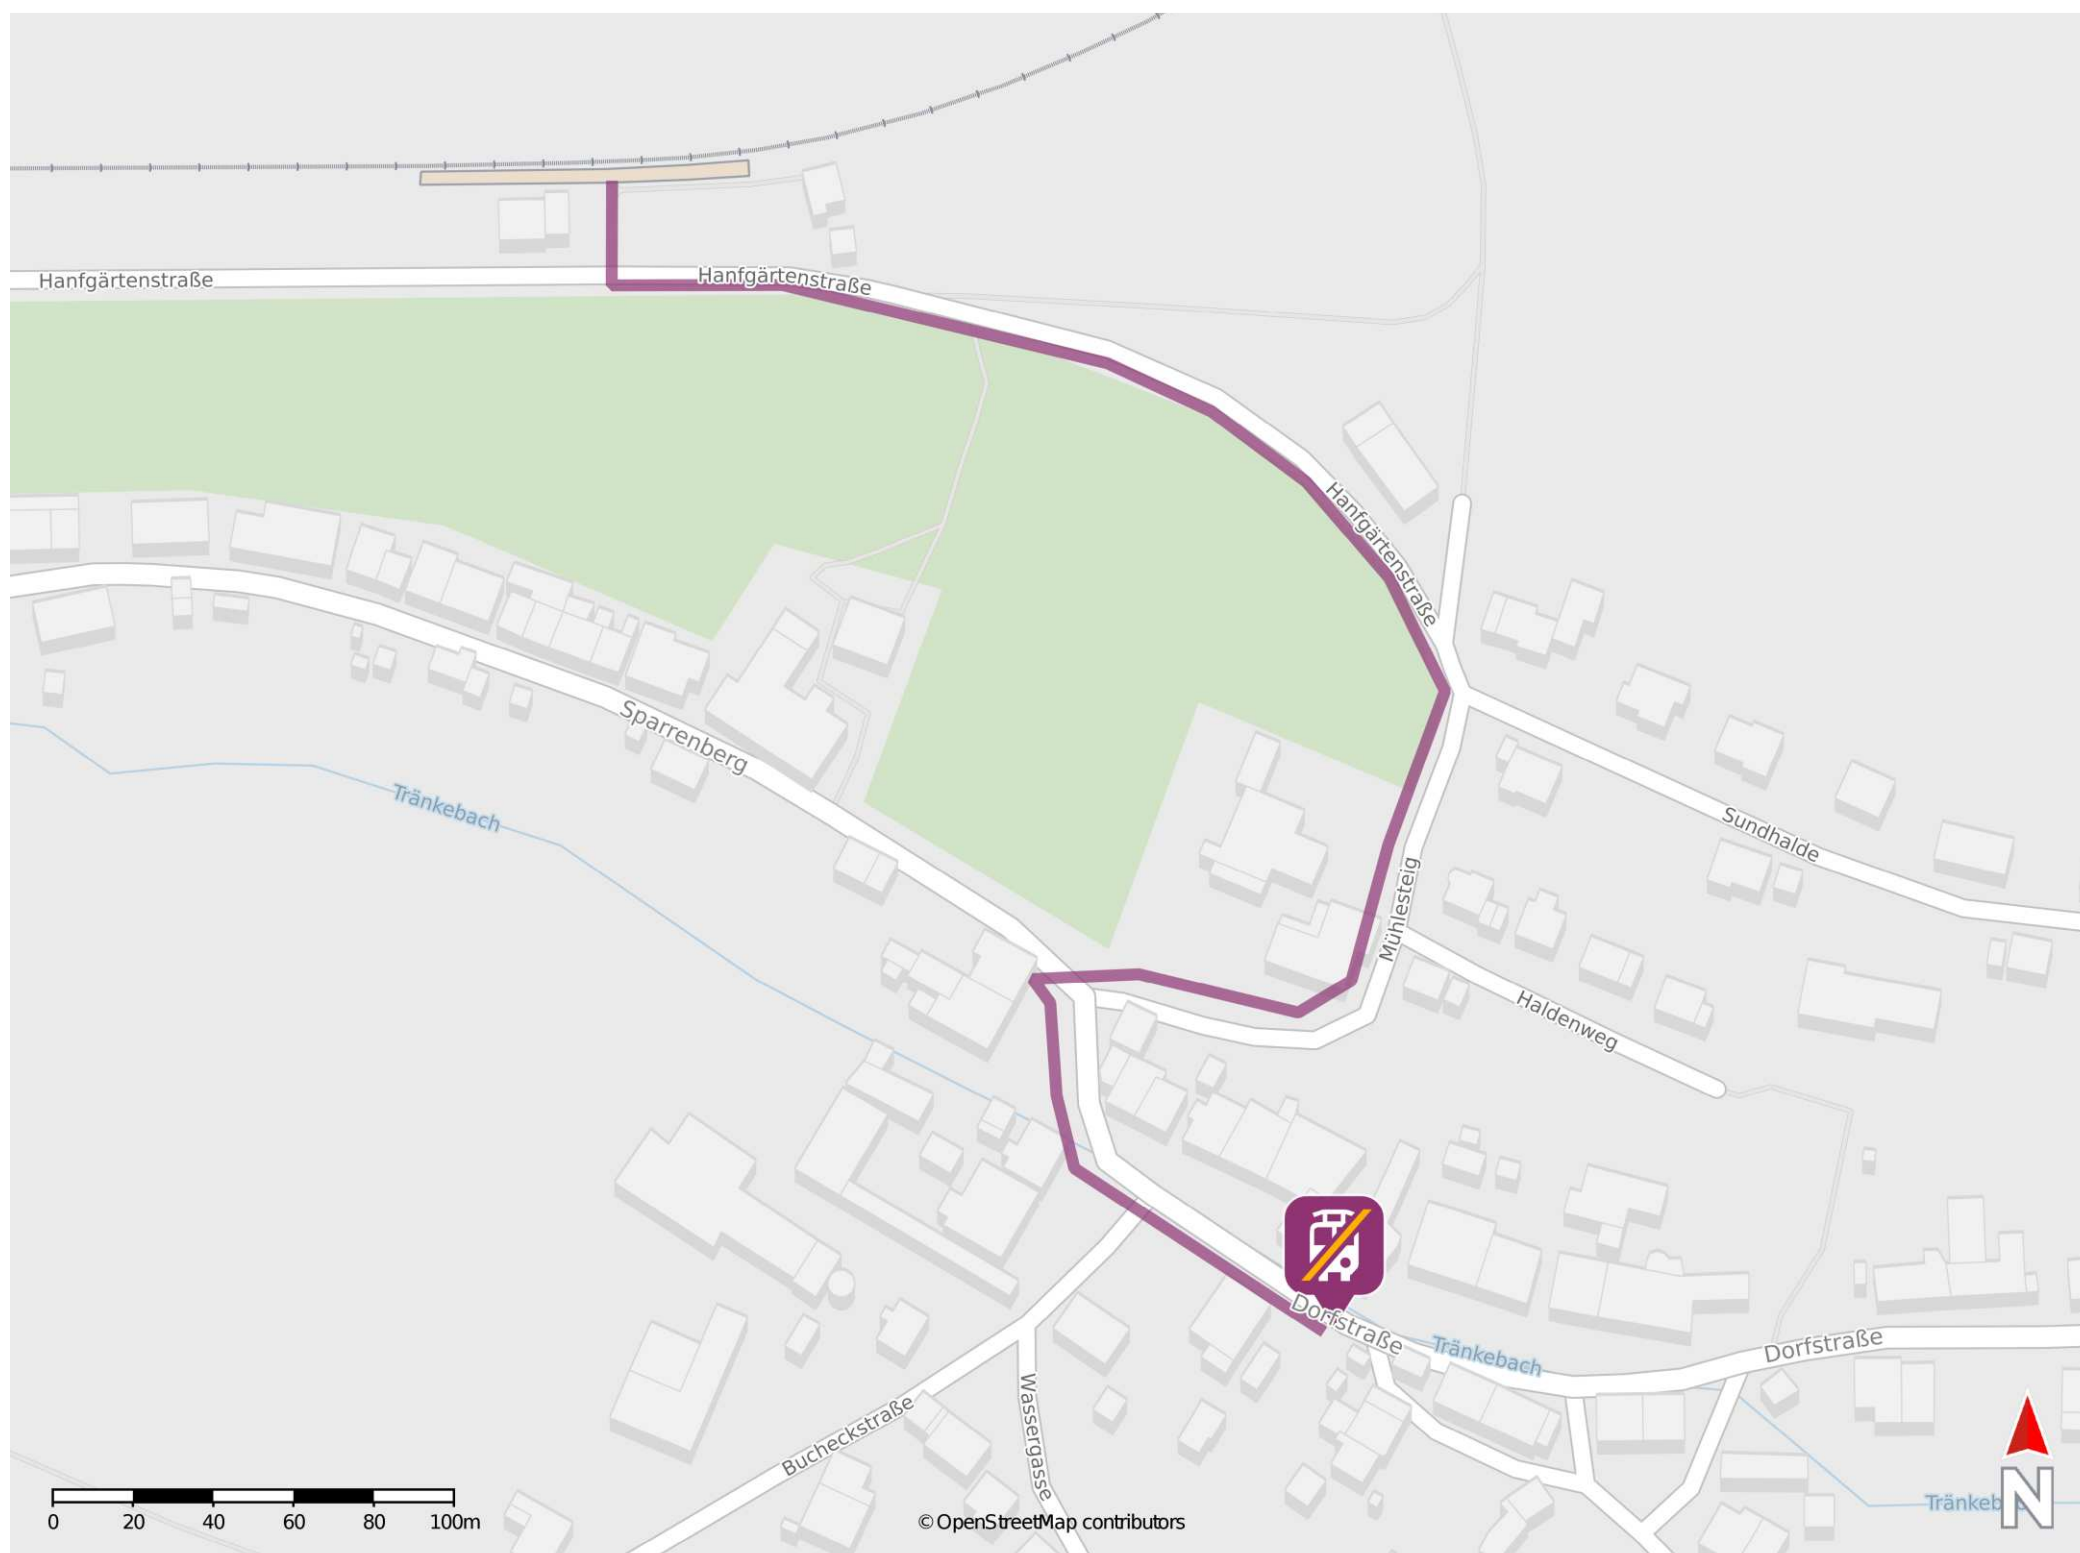

## Bachheim

### Wegbeschreibung Schienenersatzverkehr \*

Verlassen Sie den Bahnsteig und begeben Sie an die Hanfgärtenstraße. Biegen Sie links ein und folgen Sie dem Straßenverlauf bis zur Kreuzung. Halten Sie sich rechts und gehen Sie die Straße Mühlesteig entlang bis bis zur Kreuzung Mühlesteig und Dorfstraße. Biegen Sie links in die Dorfstraße ein und folgen Sie dem Straßenverlauf bis zur Ersatzhaltestelle an der Haltestelle Hirschen.

\* Fahrradmitnahme im Schienenersatzverkehr nur begrenzt möglich.  
Im QR Code sind die Koordinaten der Ersatzhaltestelle hinterlegt.

— barrierefrei  
- nicht barrierefrei