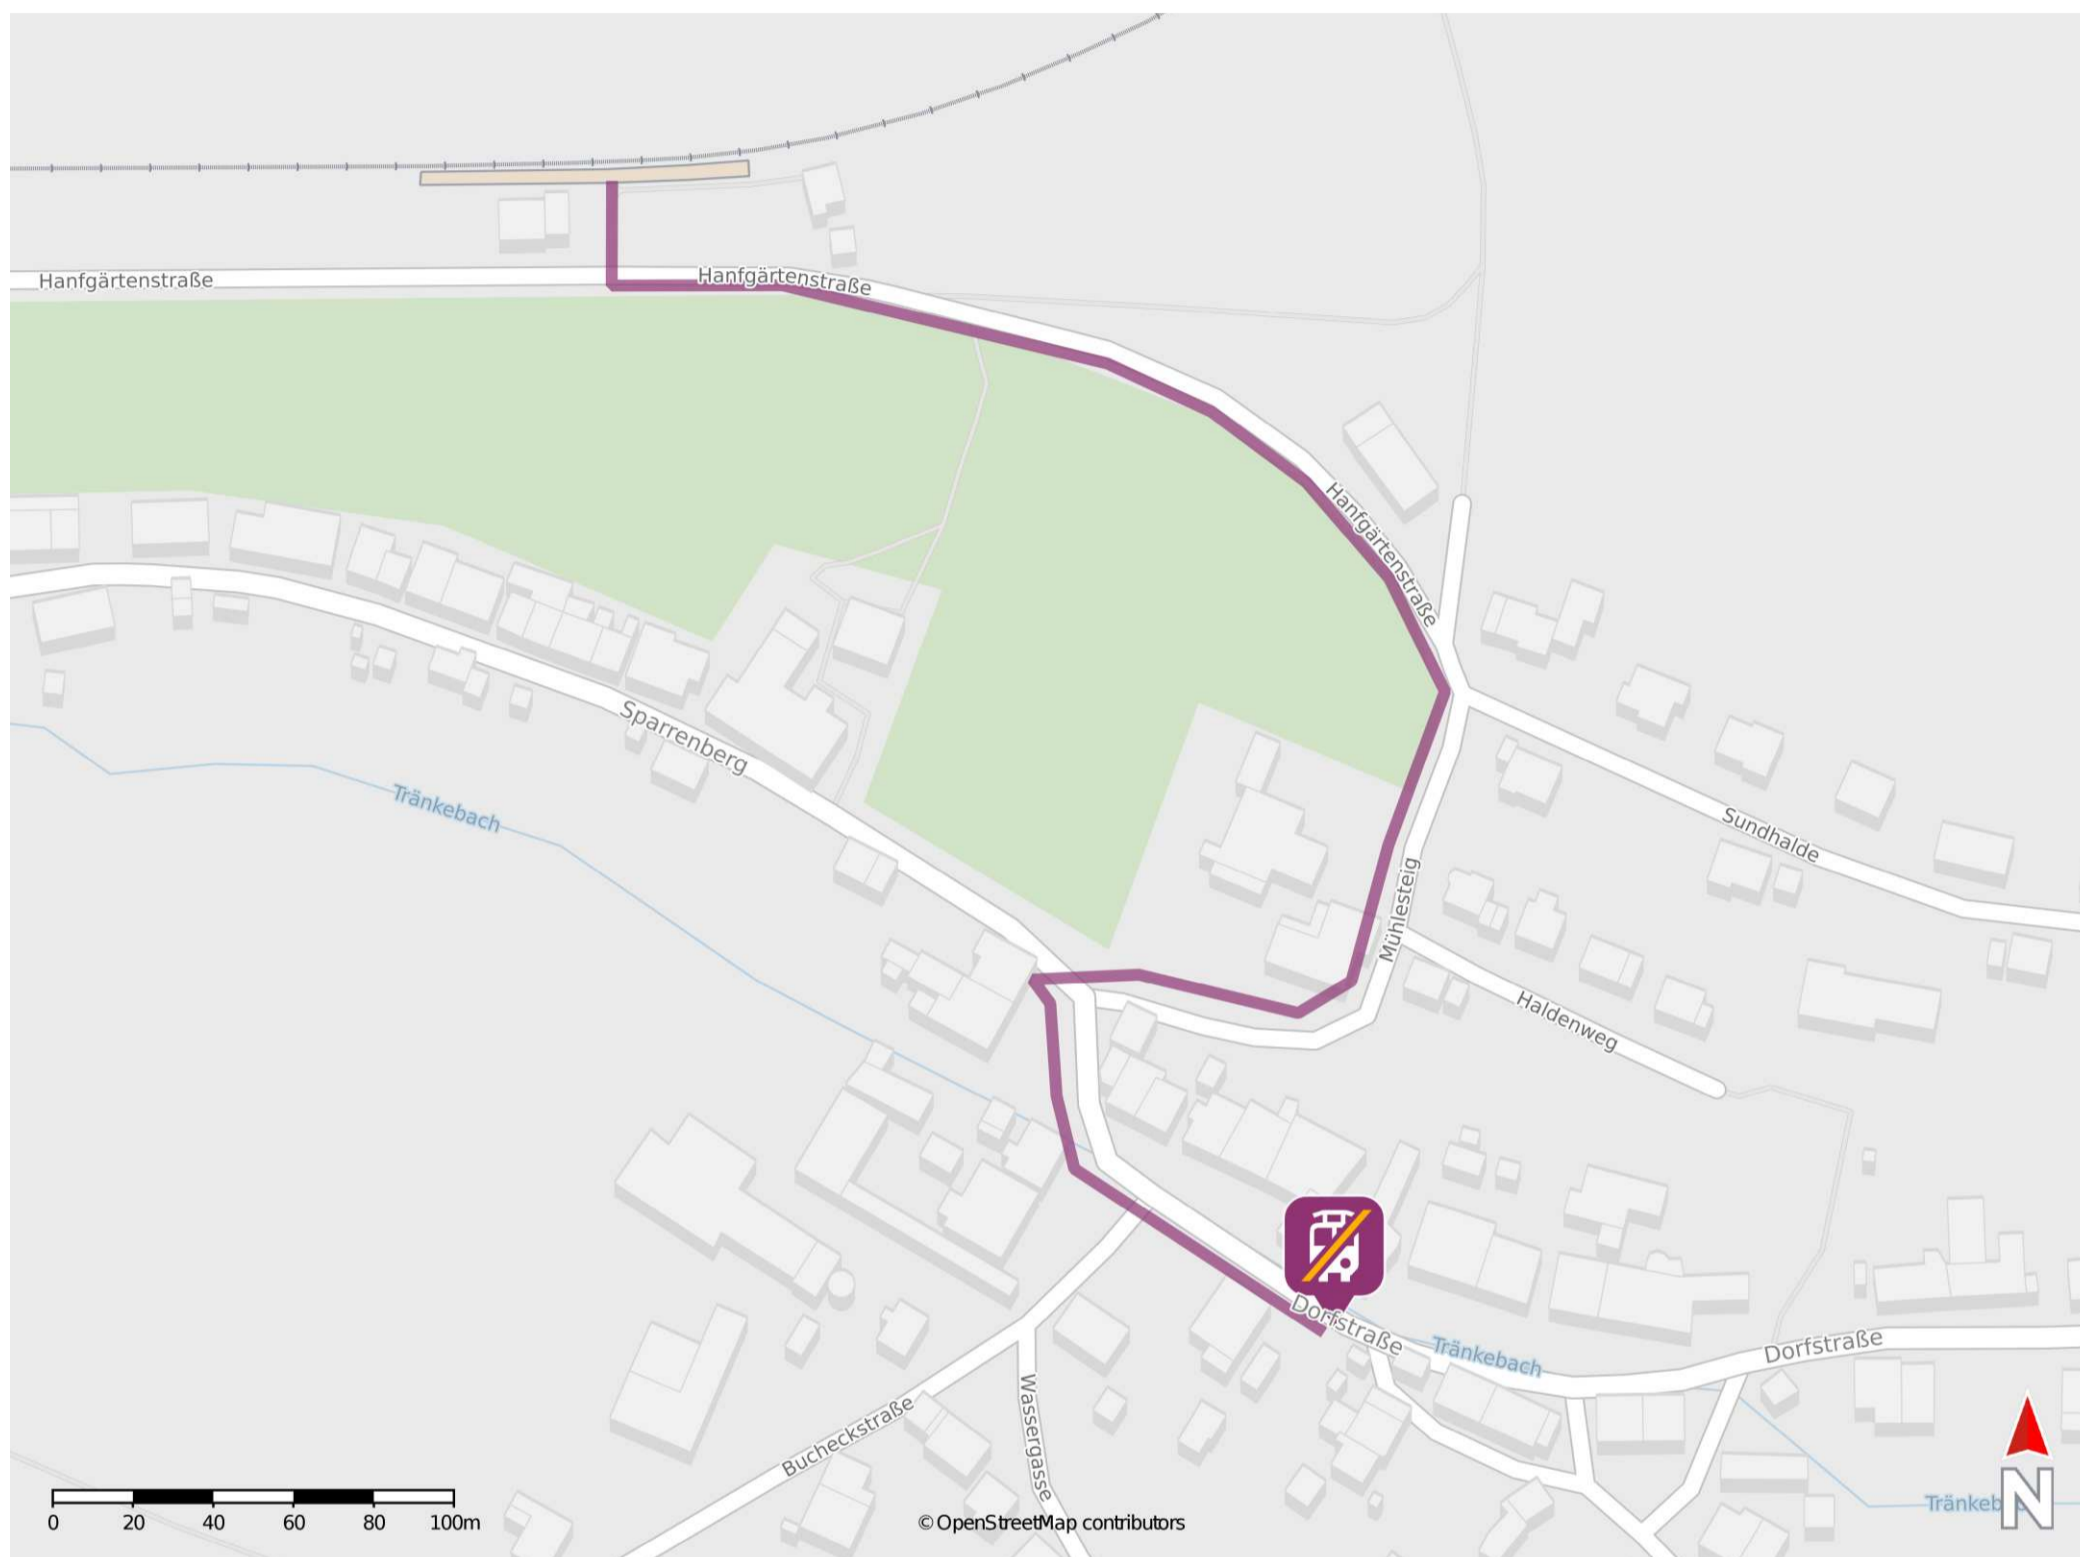

Bachheim

Wegbeschreibung Schienenersatzverkehr *

Verlassen Sie den Bahnsteig und begeben Sie an die Hanfgärtenstraße. Biegen Sie links ein und folgen Sie dem Straßenverlauf bis zur Kreuzung. Halten Sie sich rechts und gehen Sie die Straße Mühlesteig entlang bis bis zur Kreuzung Mühlesteig und Dorfstraße. Biegen Sie links in die Dorfstraße ein und folgen Sie dem Straßenverlauf bis zur Ersatzhaltestelle an der Haltestelle Hirschen.

* Fahrradmitnahme im Schienenersatzverkehr nur begrenzt möglich.
Im QR Code sind die Koordinaten der Ersatzhaltestelle hinterlegt.

— barrierefrei
— nicht barrierefrei