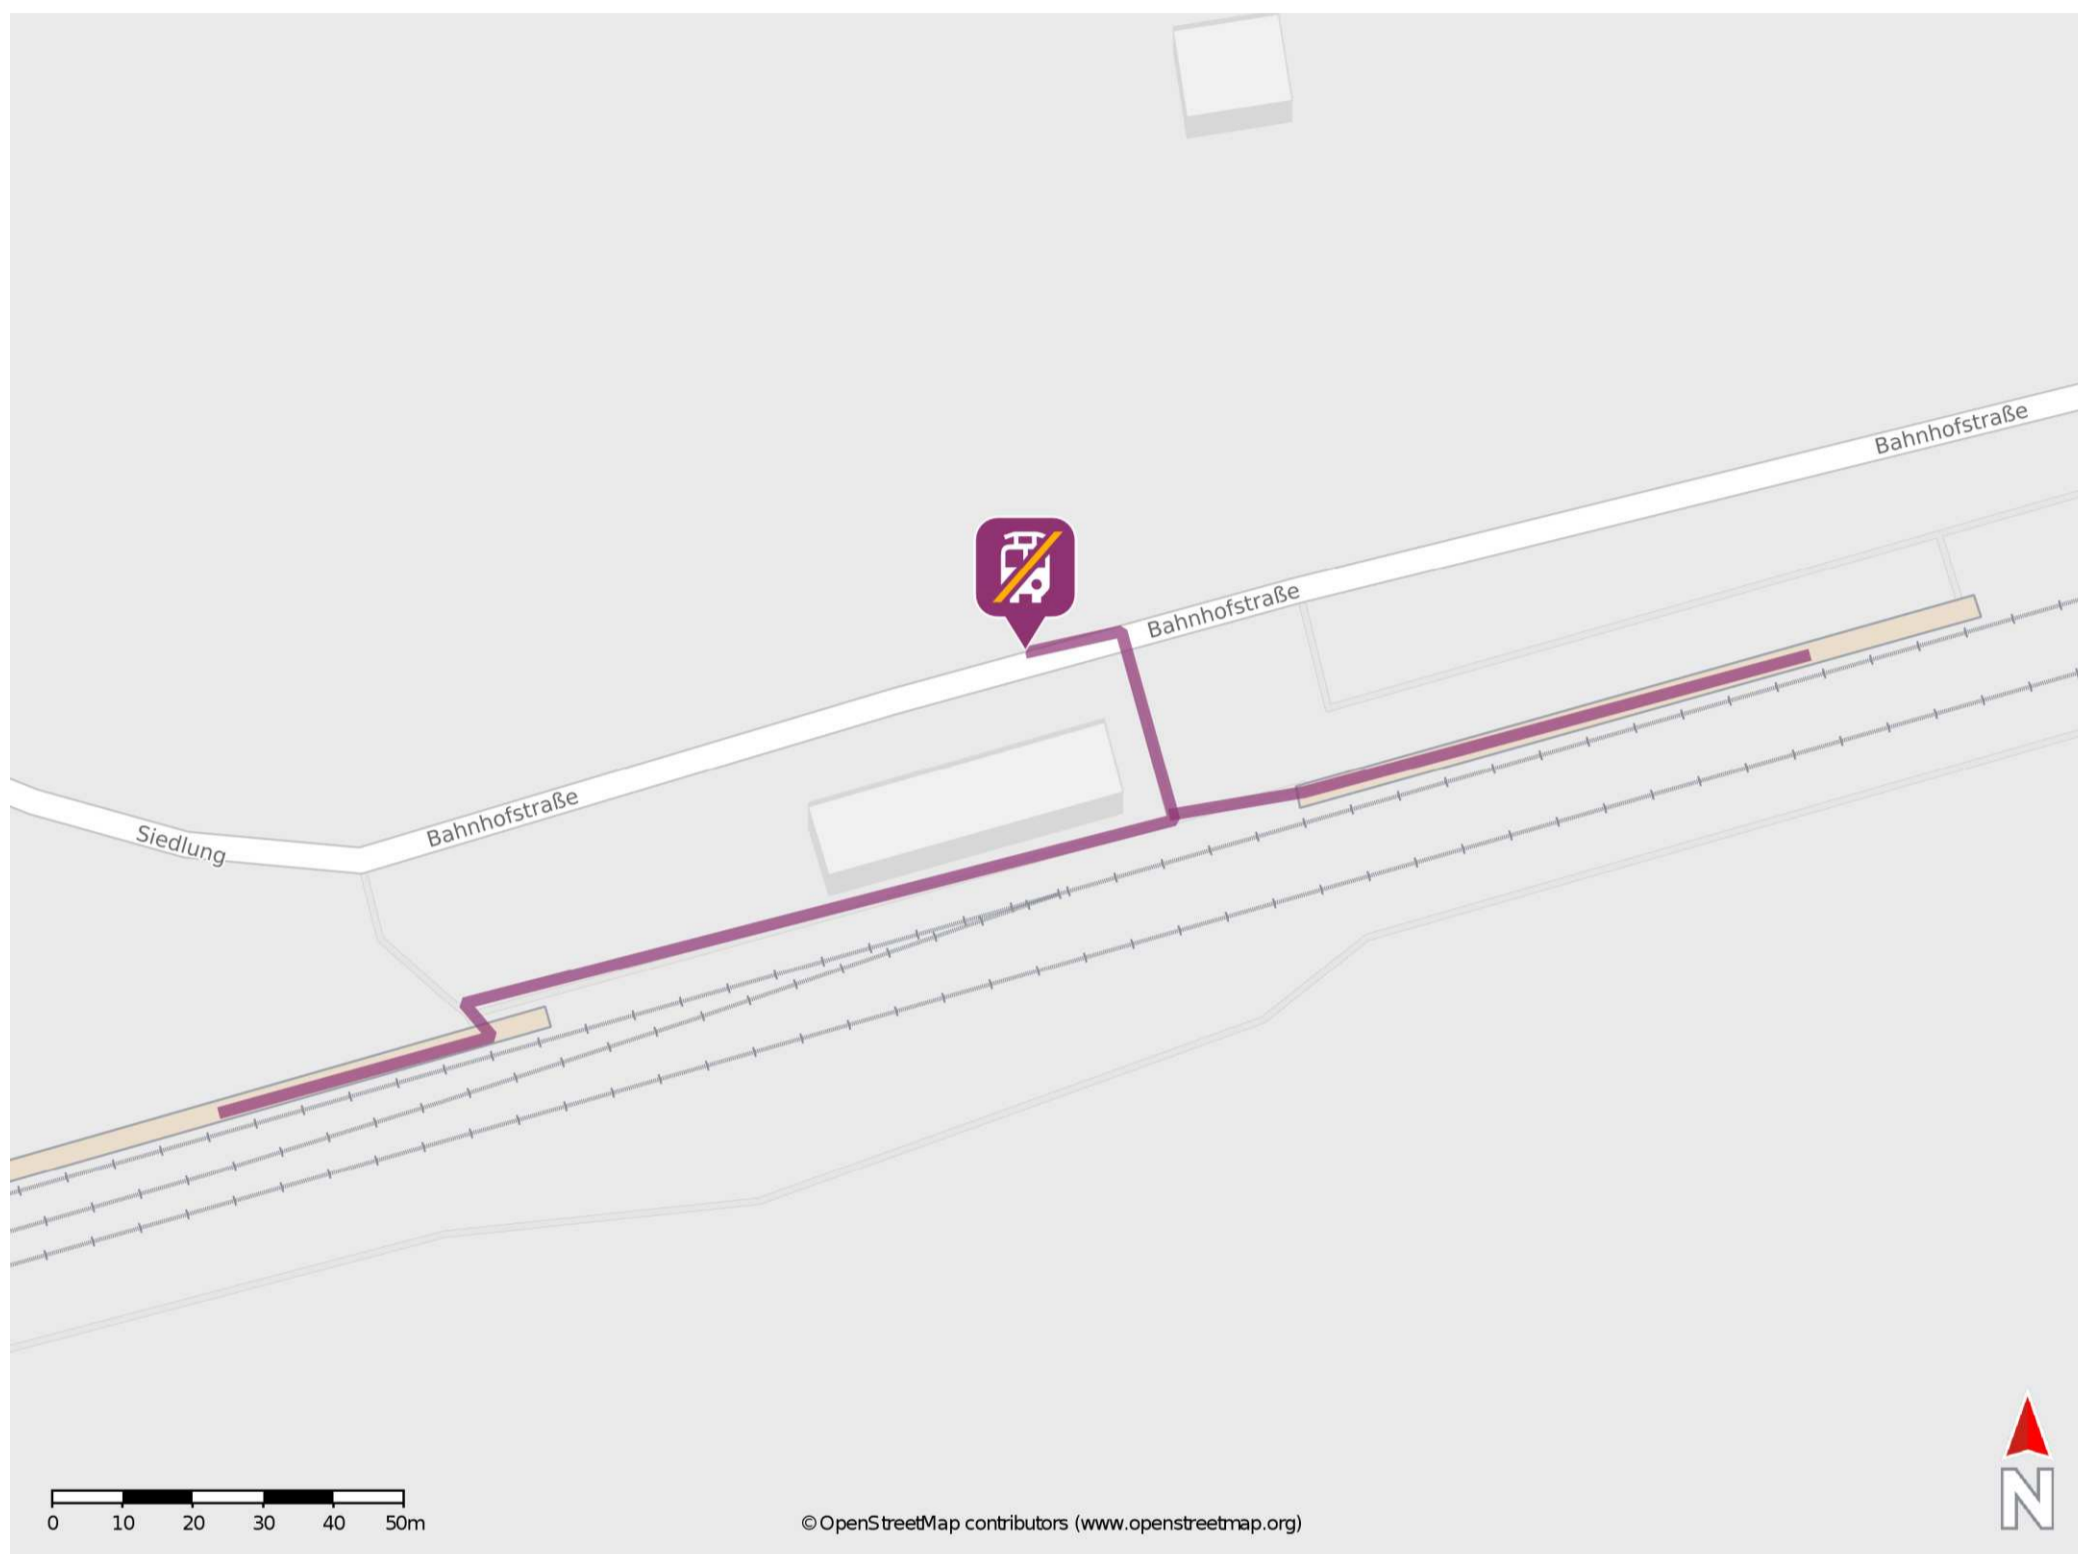

## Seelow-Gusow

### Wegbeschreibung Schienenersatzverkehr \*

Verlassen Sie den Bahnsteig in Richtung Ausgang und begeben Sie sich vor das Bahnhofsgebäude. Die Ersatzhaltestelle befindet sich vor dem Bahnhofsgebäude.

\* Fahrradmitnahme im Schienenersatzverkehr nur begrenzt möglich.  
Im QR Code sind die Koordinaten der Ersatzhaltestelle hinterlegt.

— barrierefrei  
— nicht barrierefrei