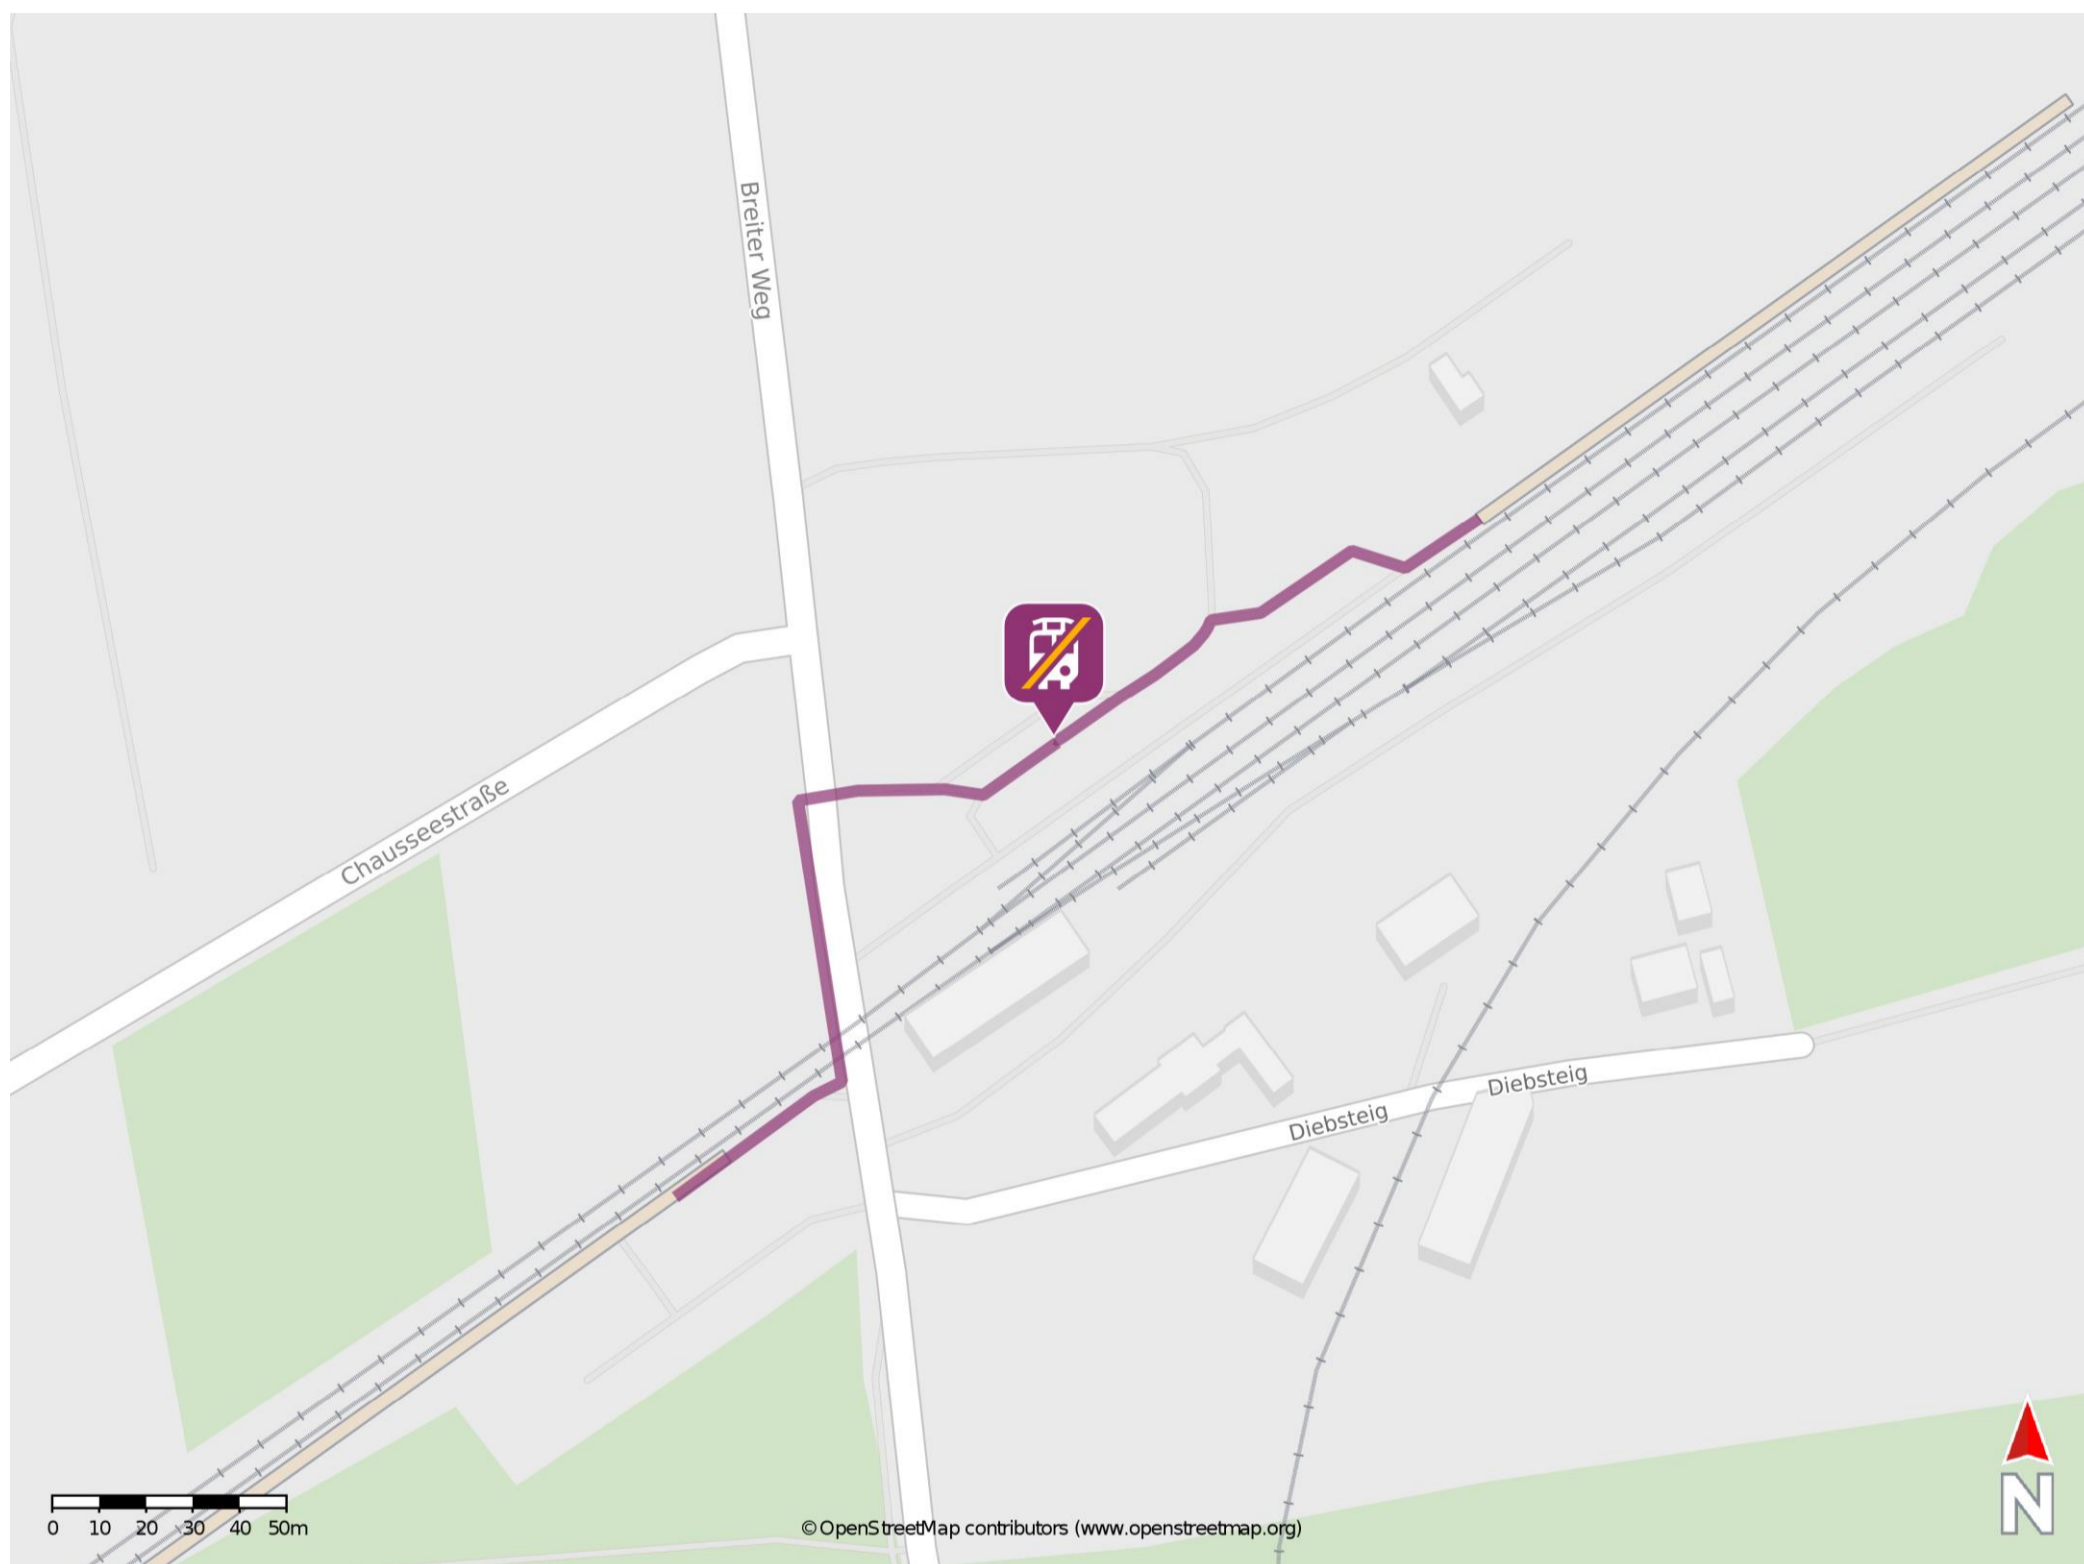

Umgebungsplan

Güsen (Kr Genthin)

Wegbeschreibung Schienenersatzverkehr *

Von Gleis 1: Verlassen Sie den Bahnsteig und orientieren Sie sich links. Folgen Sie dem Weg bis zur Straße Breiter Weg. Biegen Sie links in diese ein und passieren Sie den Bahnübergang. Folgen Sie der Straße wenige Meter und biegen Sie dann rechts zum Busbahnhof ab. Die Ersatzhaltestelle befindet sich am Busbahnhof am Bussteig 2.

Von Gleis 2: Verlassen Sie den Bahnsteig in Richtung Busbahnhof. Die Ersatzhaltestelle befindet sich am Busbahnhof am Bussteig 2.

*Fahrradmitnahme im Schienenersatzverkehr nur begrenzt, teilweise gar nicht möglich. Bitte informieren Sie sich bei dem von Ihnen genutzten Eisenbahnverkehrsunternehmen. Im QR Code sind die Koordinaten der Ersatzhaltestelle hinterlegt.