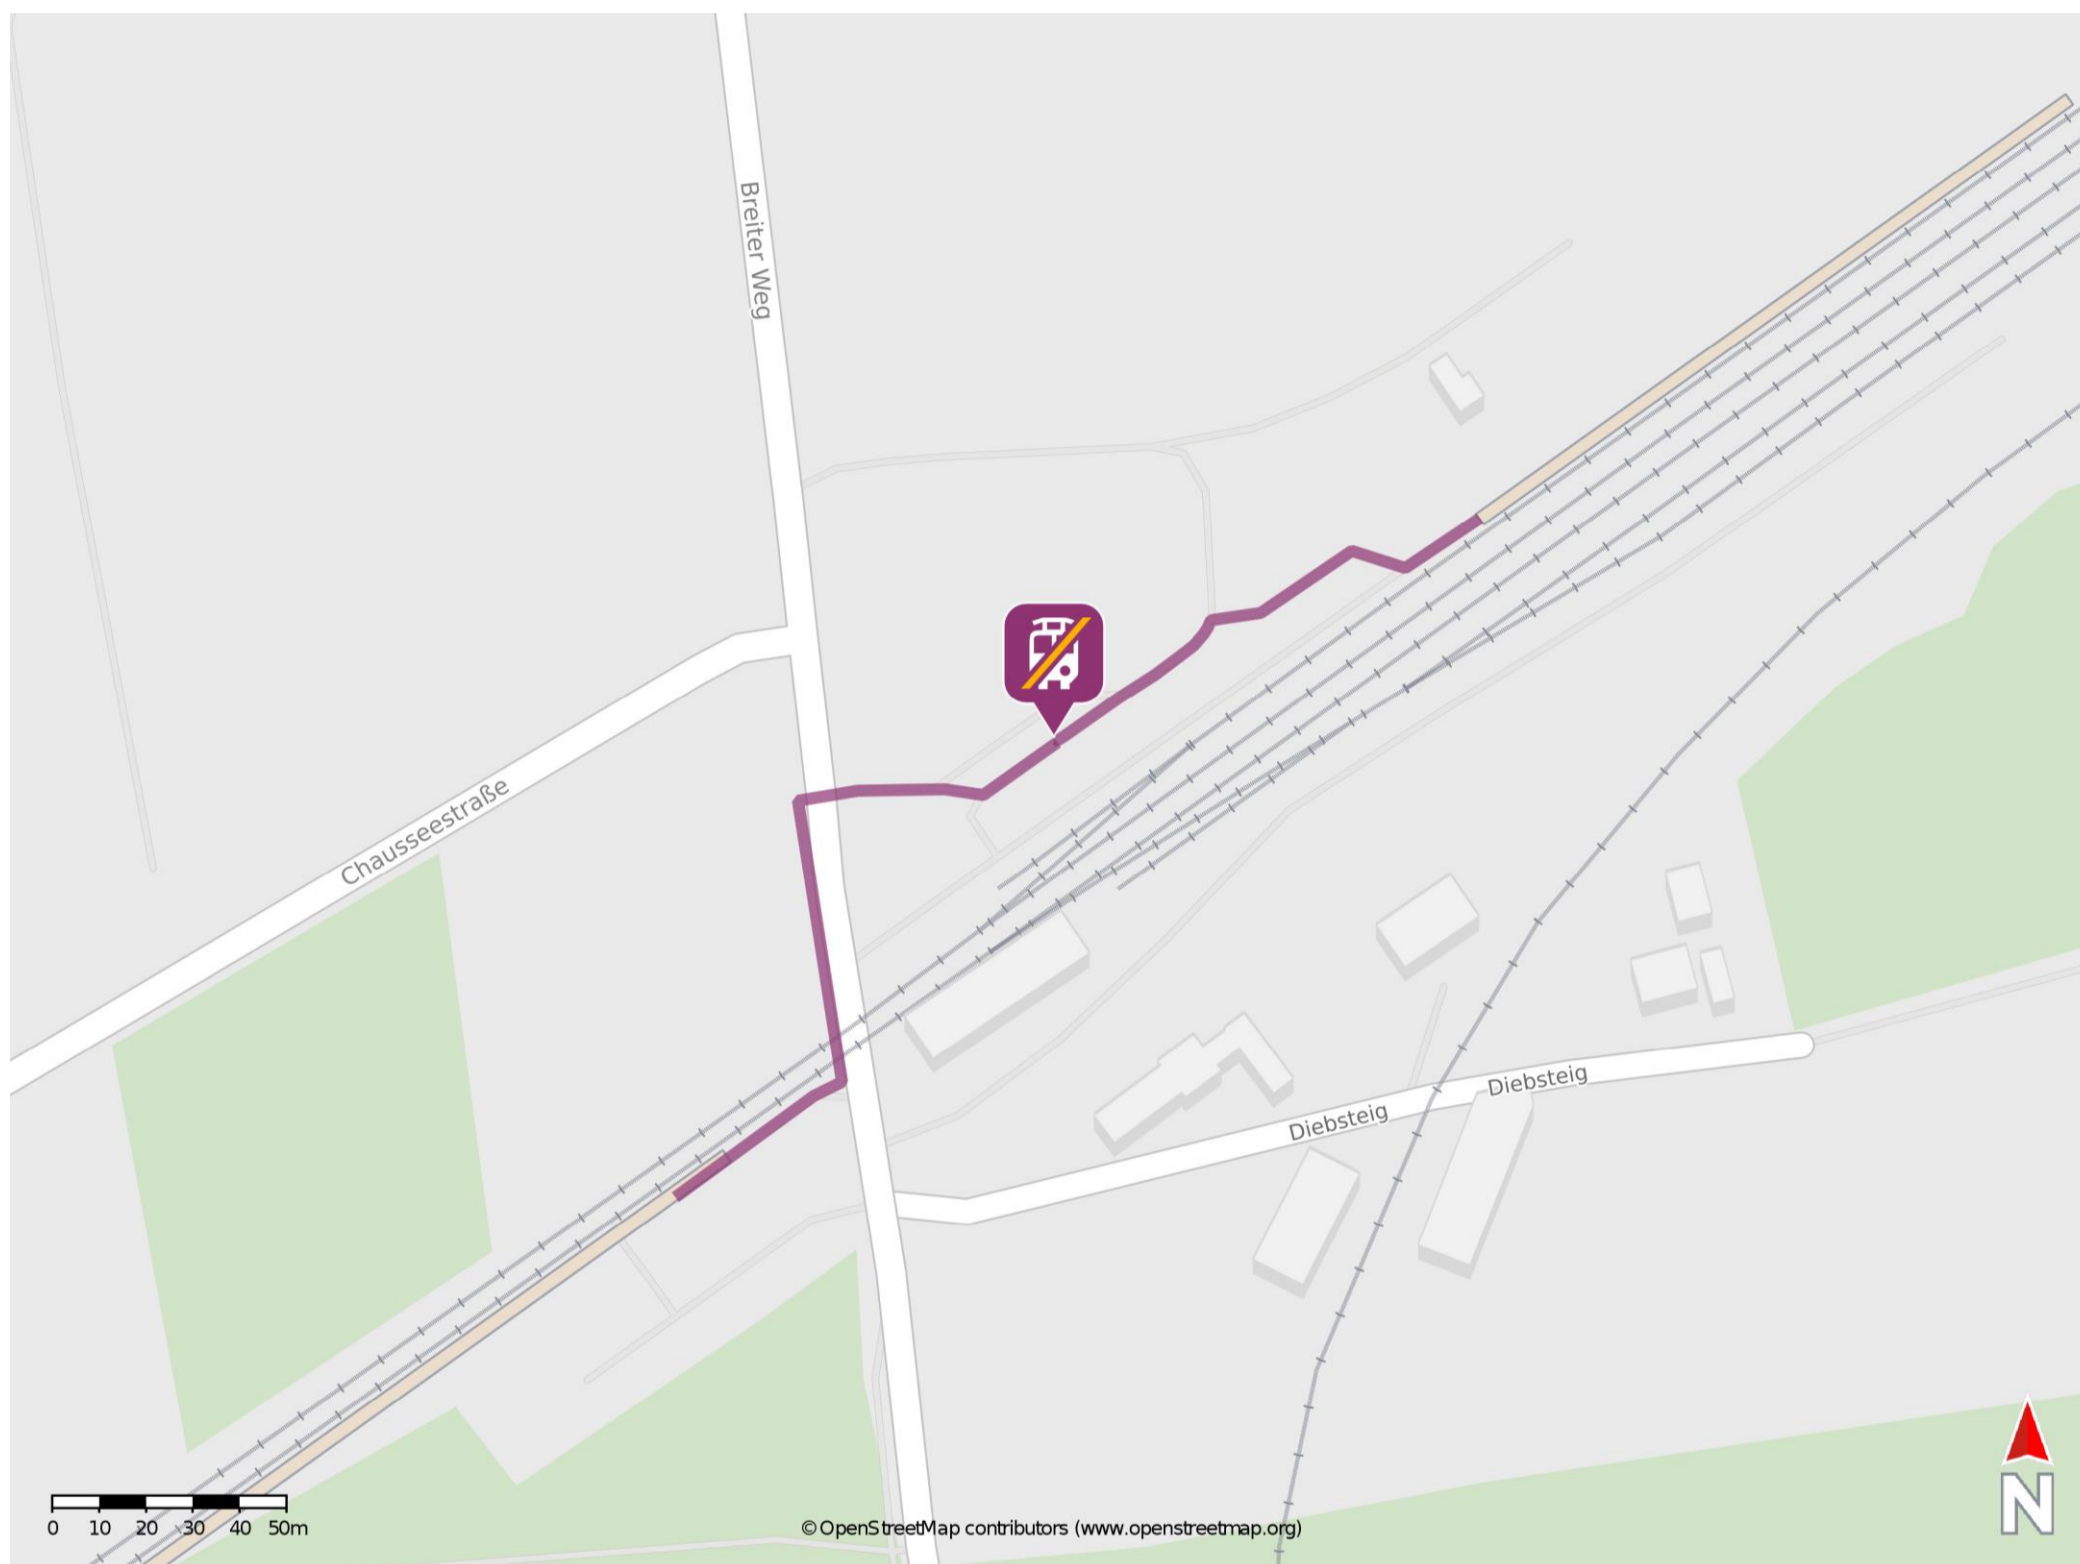

Umgebungsplan

Güsen (Kr Genthin)

Wegbeschreibung Schienenersatzverkehr *

Von Gleis 1: Verlassen Sie den Bahnsteig und orientieren Sie sich links. Folgen Sie dem Weg bis zur Straße Breiter Weg. Biegen Sie links in diese ein und passieren Sie den Bahnübergang. Folgen Sie der Straße wenige Meter und biegen Sie dann rechts zum Busbahnhof ab. Die Ersatzhaltestelle befindet sich am Busbahnhof am Bussteig 2.

Von Gleis 2: Verlassen Sie den Bahnsteig in Richtung Busbahnhof. Die Ersatzhaltestelle befindet sich am Busbahnhof am Bussteig 2.

*Fahrradmitnahme im Schienenersatzverkehr nur begrenzt, teilweise gar nicht möglich. Bitte informieren Sie sich bei dem von Ihnen genutzten Eisenbahnverkehrsunternehmen. Im QR Code sind die Koordinaten der Ersatzhaltestelle hinterlegt.