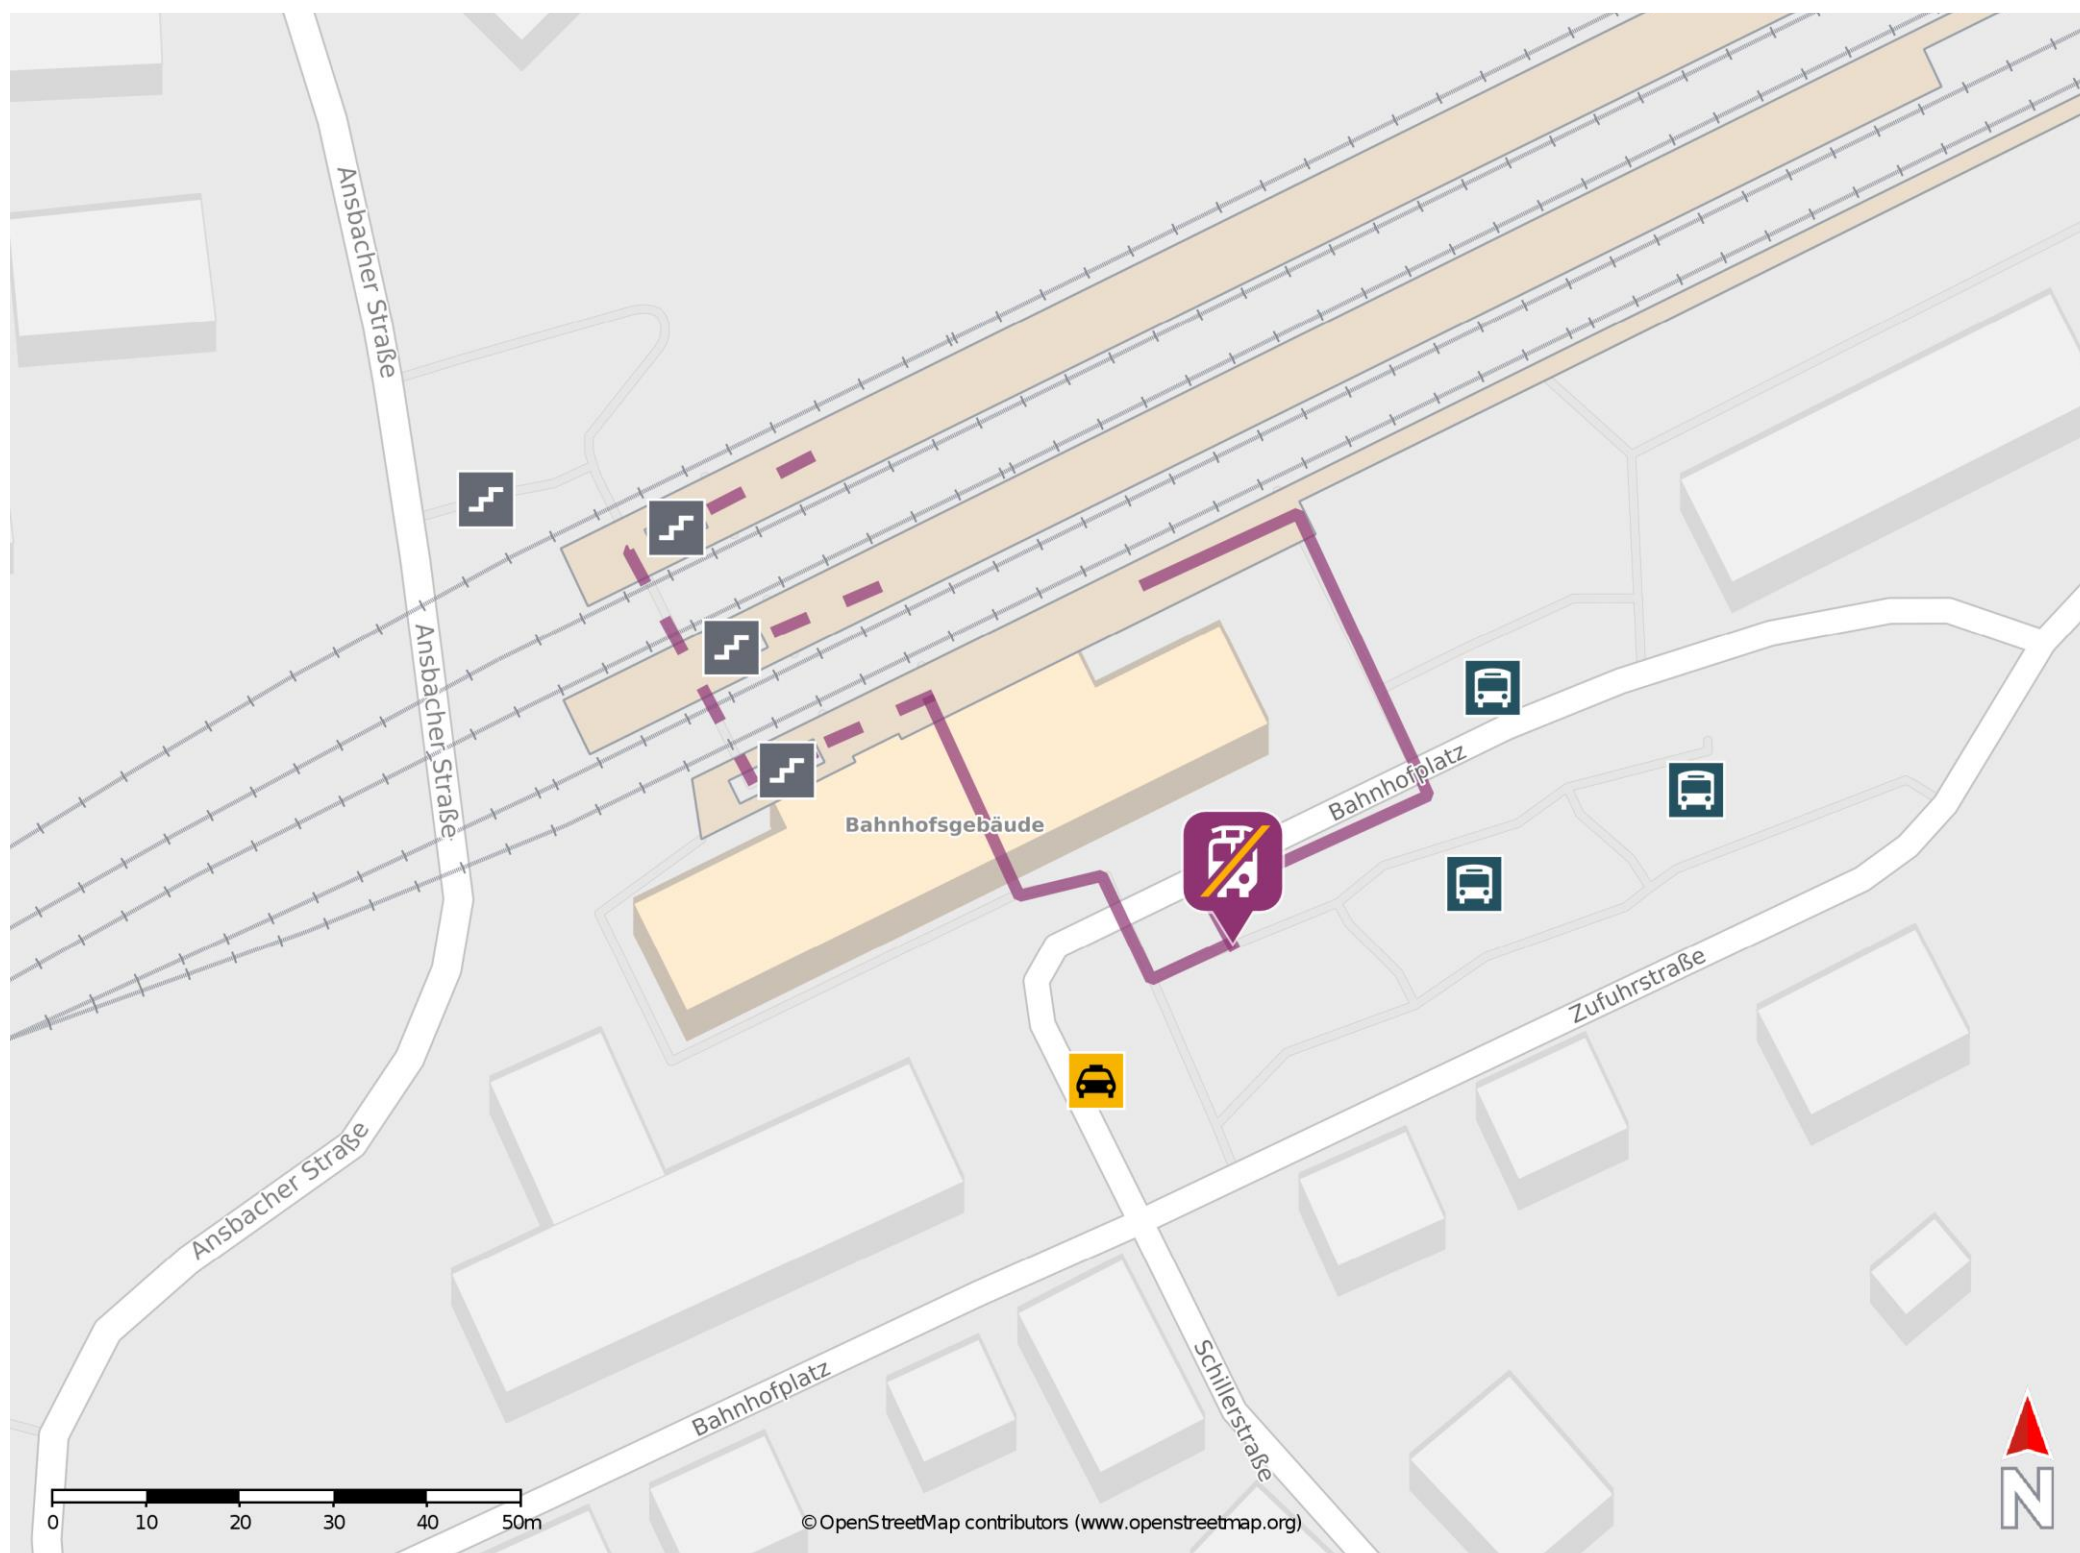

Gunzenhausen

Wegbeschreibung Schienenersatzverkehr *

Verlassen Sie den Bahnsteig und begeben Sie sich vor das Bahnhofsgebäude. Die Ersatzhaltestelle befindet sich direkt vor dem Bahnhofsgebäude am Busbahnhof (Halteplatz 1).

* Fahrradmitnahme im Schienenersatzverkehr nur begrenzt möglich.
Im QR Code sind die Koordinaten der Ersatzhaltestelle hinterlegt.

— barrierefrei
- - nicht barrierefrei