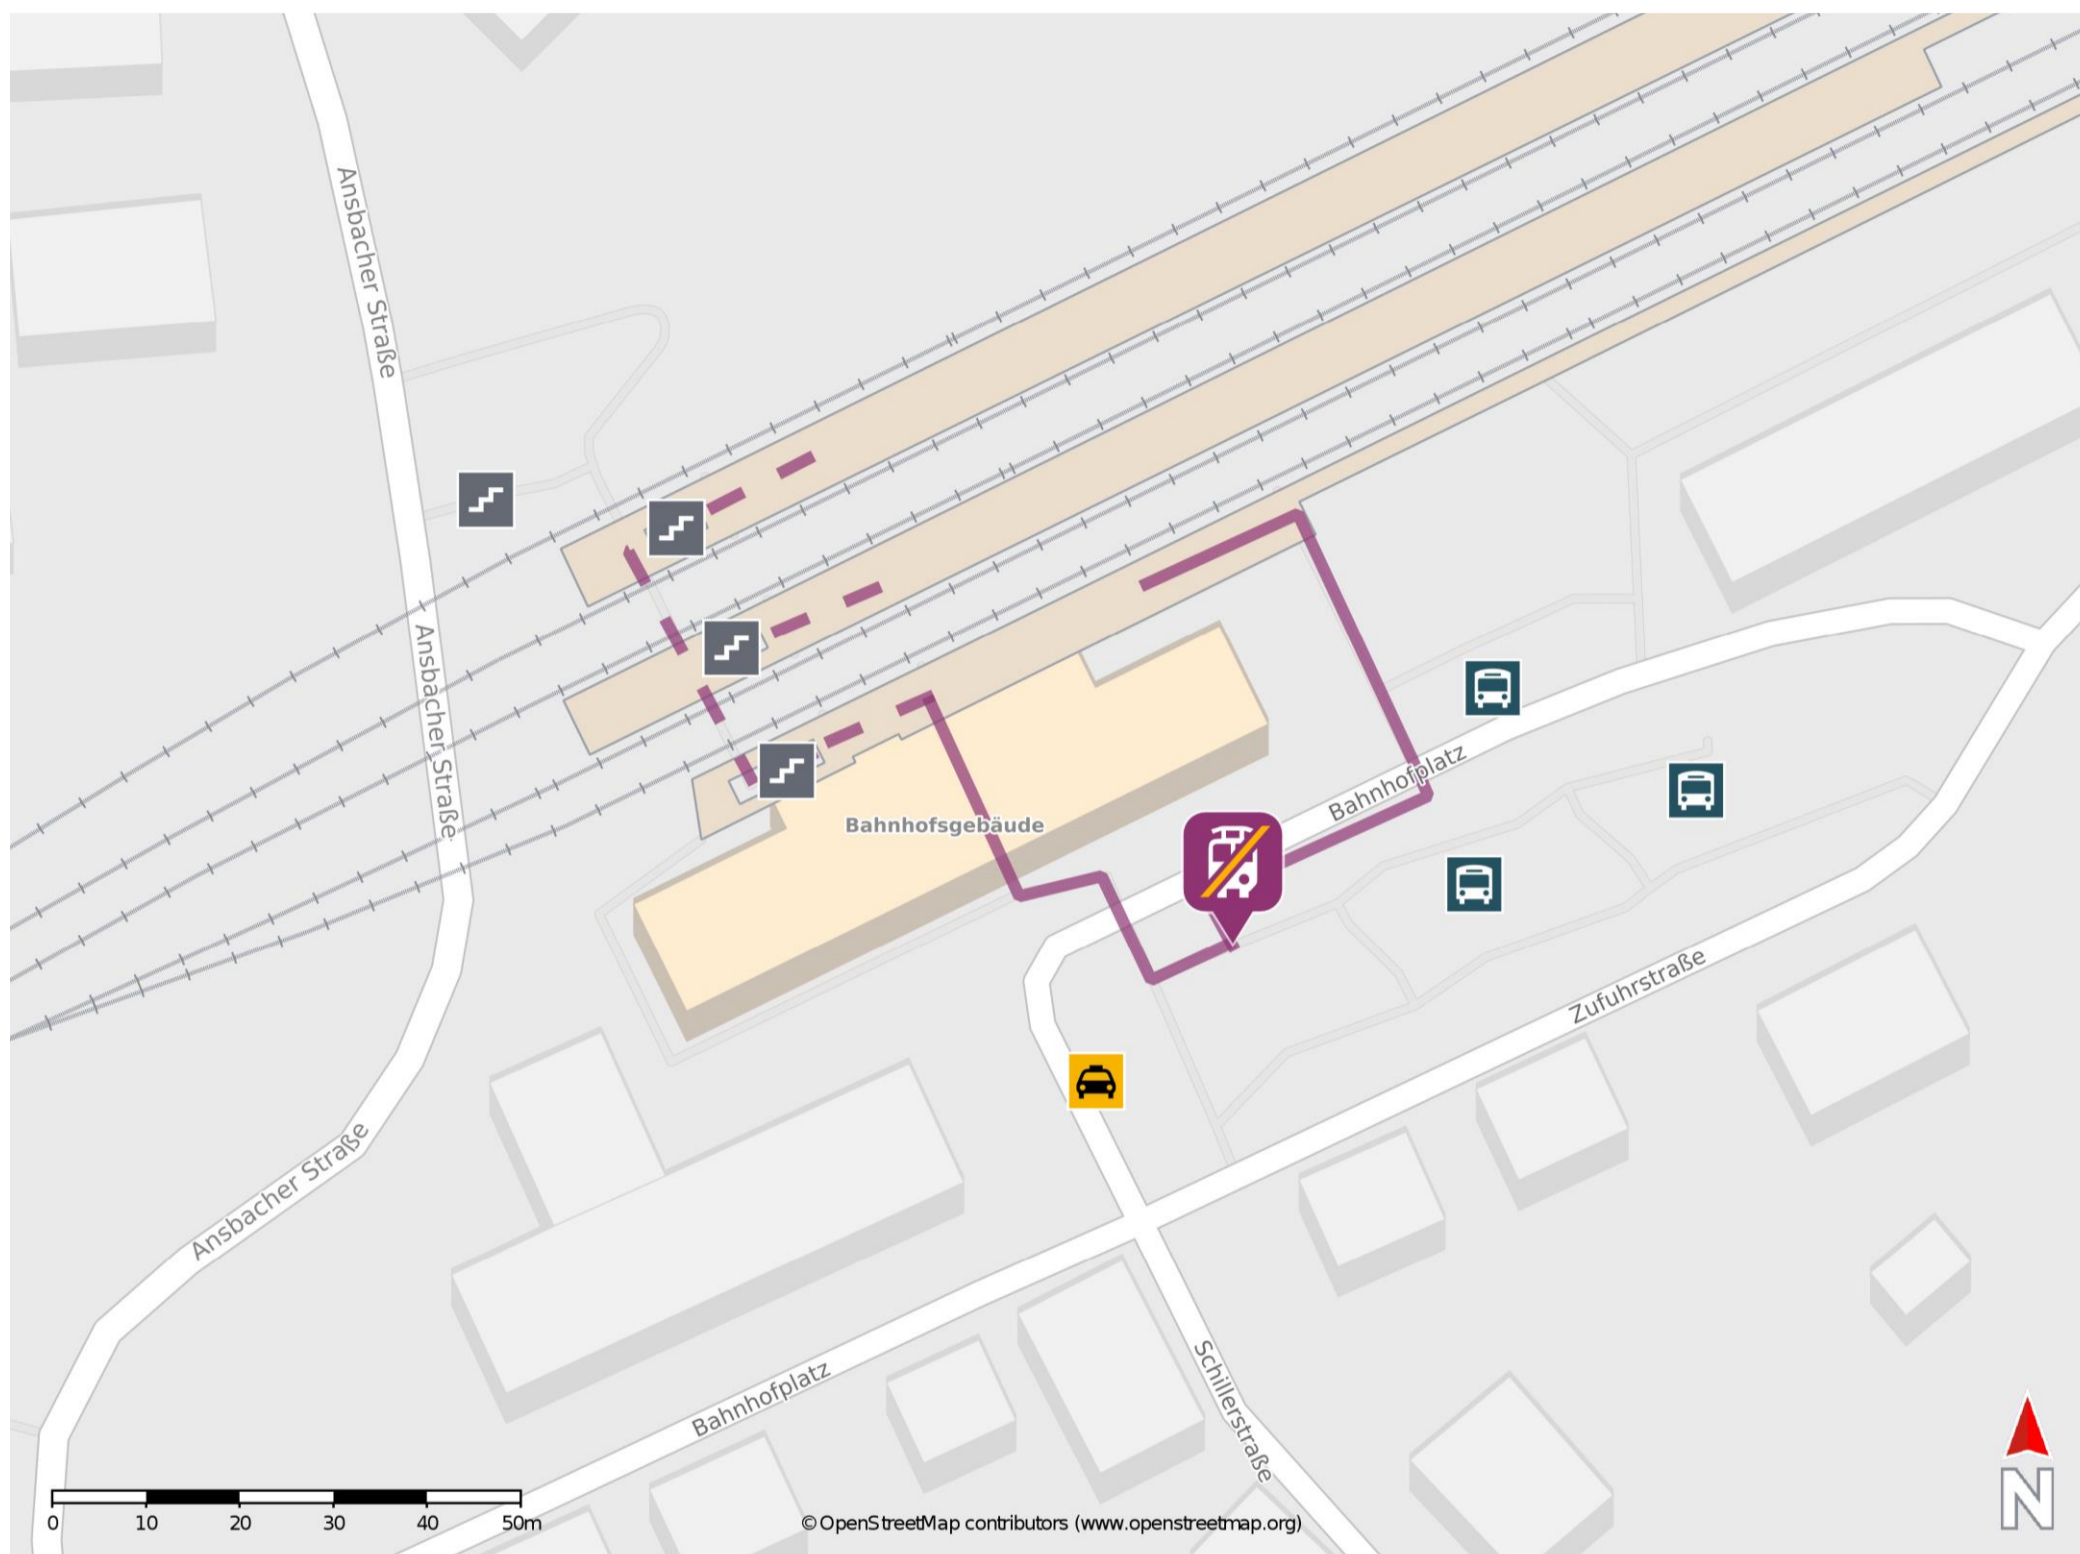

Gunzenhausen

Wegbeschreibung Schienenersatzverkehr *

Verlassen Sie den Bahnsteig und begeben Sie sich vor das Bahnhofsgebäude. Die Ersatzhaltestelle befindet sich direkt vor dem Bahnhofsgebäude am Busbahnhof (Halteplatz 1).

* Fahrradmitnahme im Schienenersatzverkehr nur begrenzt möglich.
Im QR Code sind die Koordinaten der Ersatzhaltestelle hinterlegt.

— barrierefrei
- nicht barrierefrei