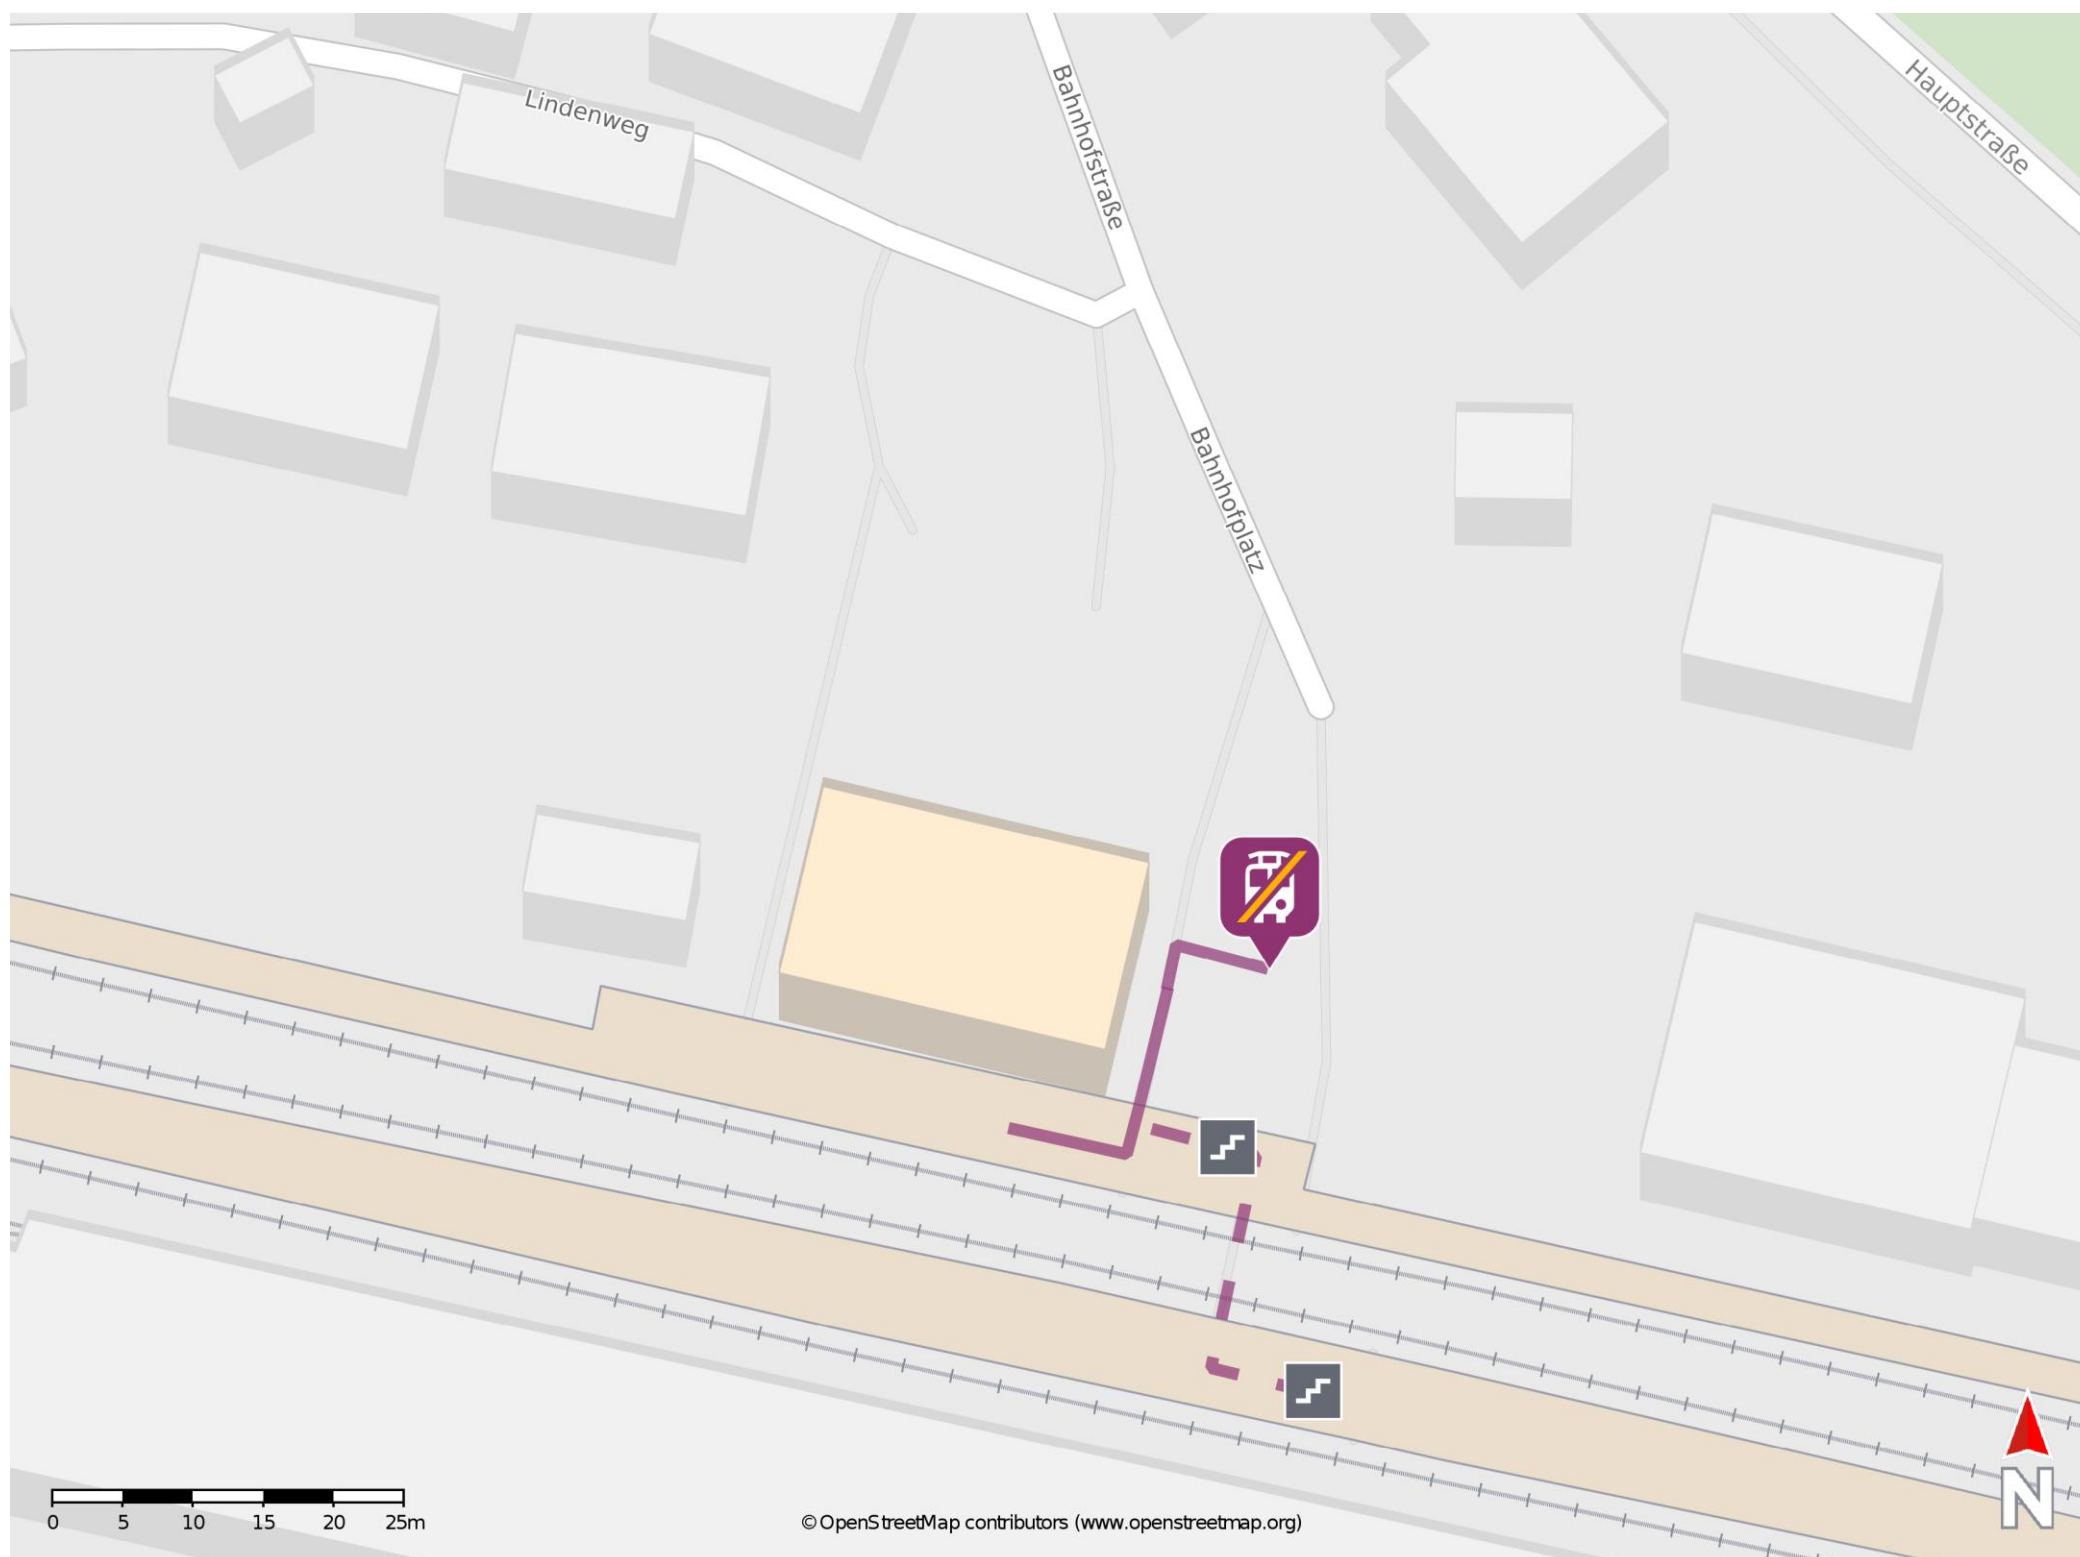

Günzach

Wegbeschreibung Schienenersatzverkehr *

Verlassen Sie den Bahnsteig in Richtung Bahnhofsgebäude. Die Ersatzhaltestelle befindet sich unmittelbar rechts neben dem Bahnhofsgebäude.

* Fahrradmitnahme im Schienenersatzverkehr nur begrenzt möglich.
Im QR Code sind die Koordinaten der Ersatzhaltestelle hinterlegt.

— barrierefrei
- nicht barrierefrei