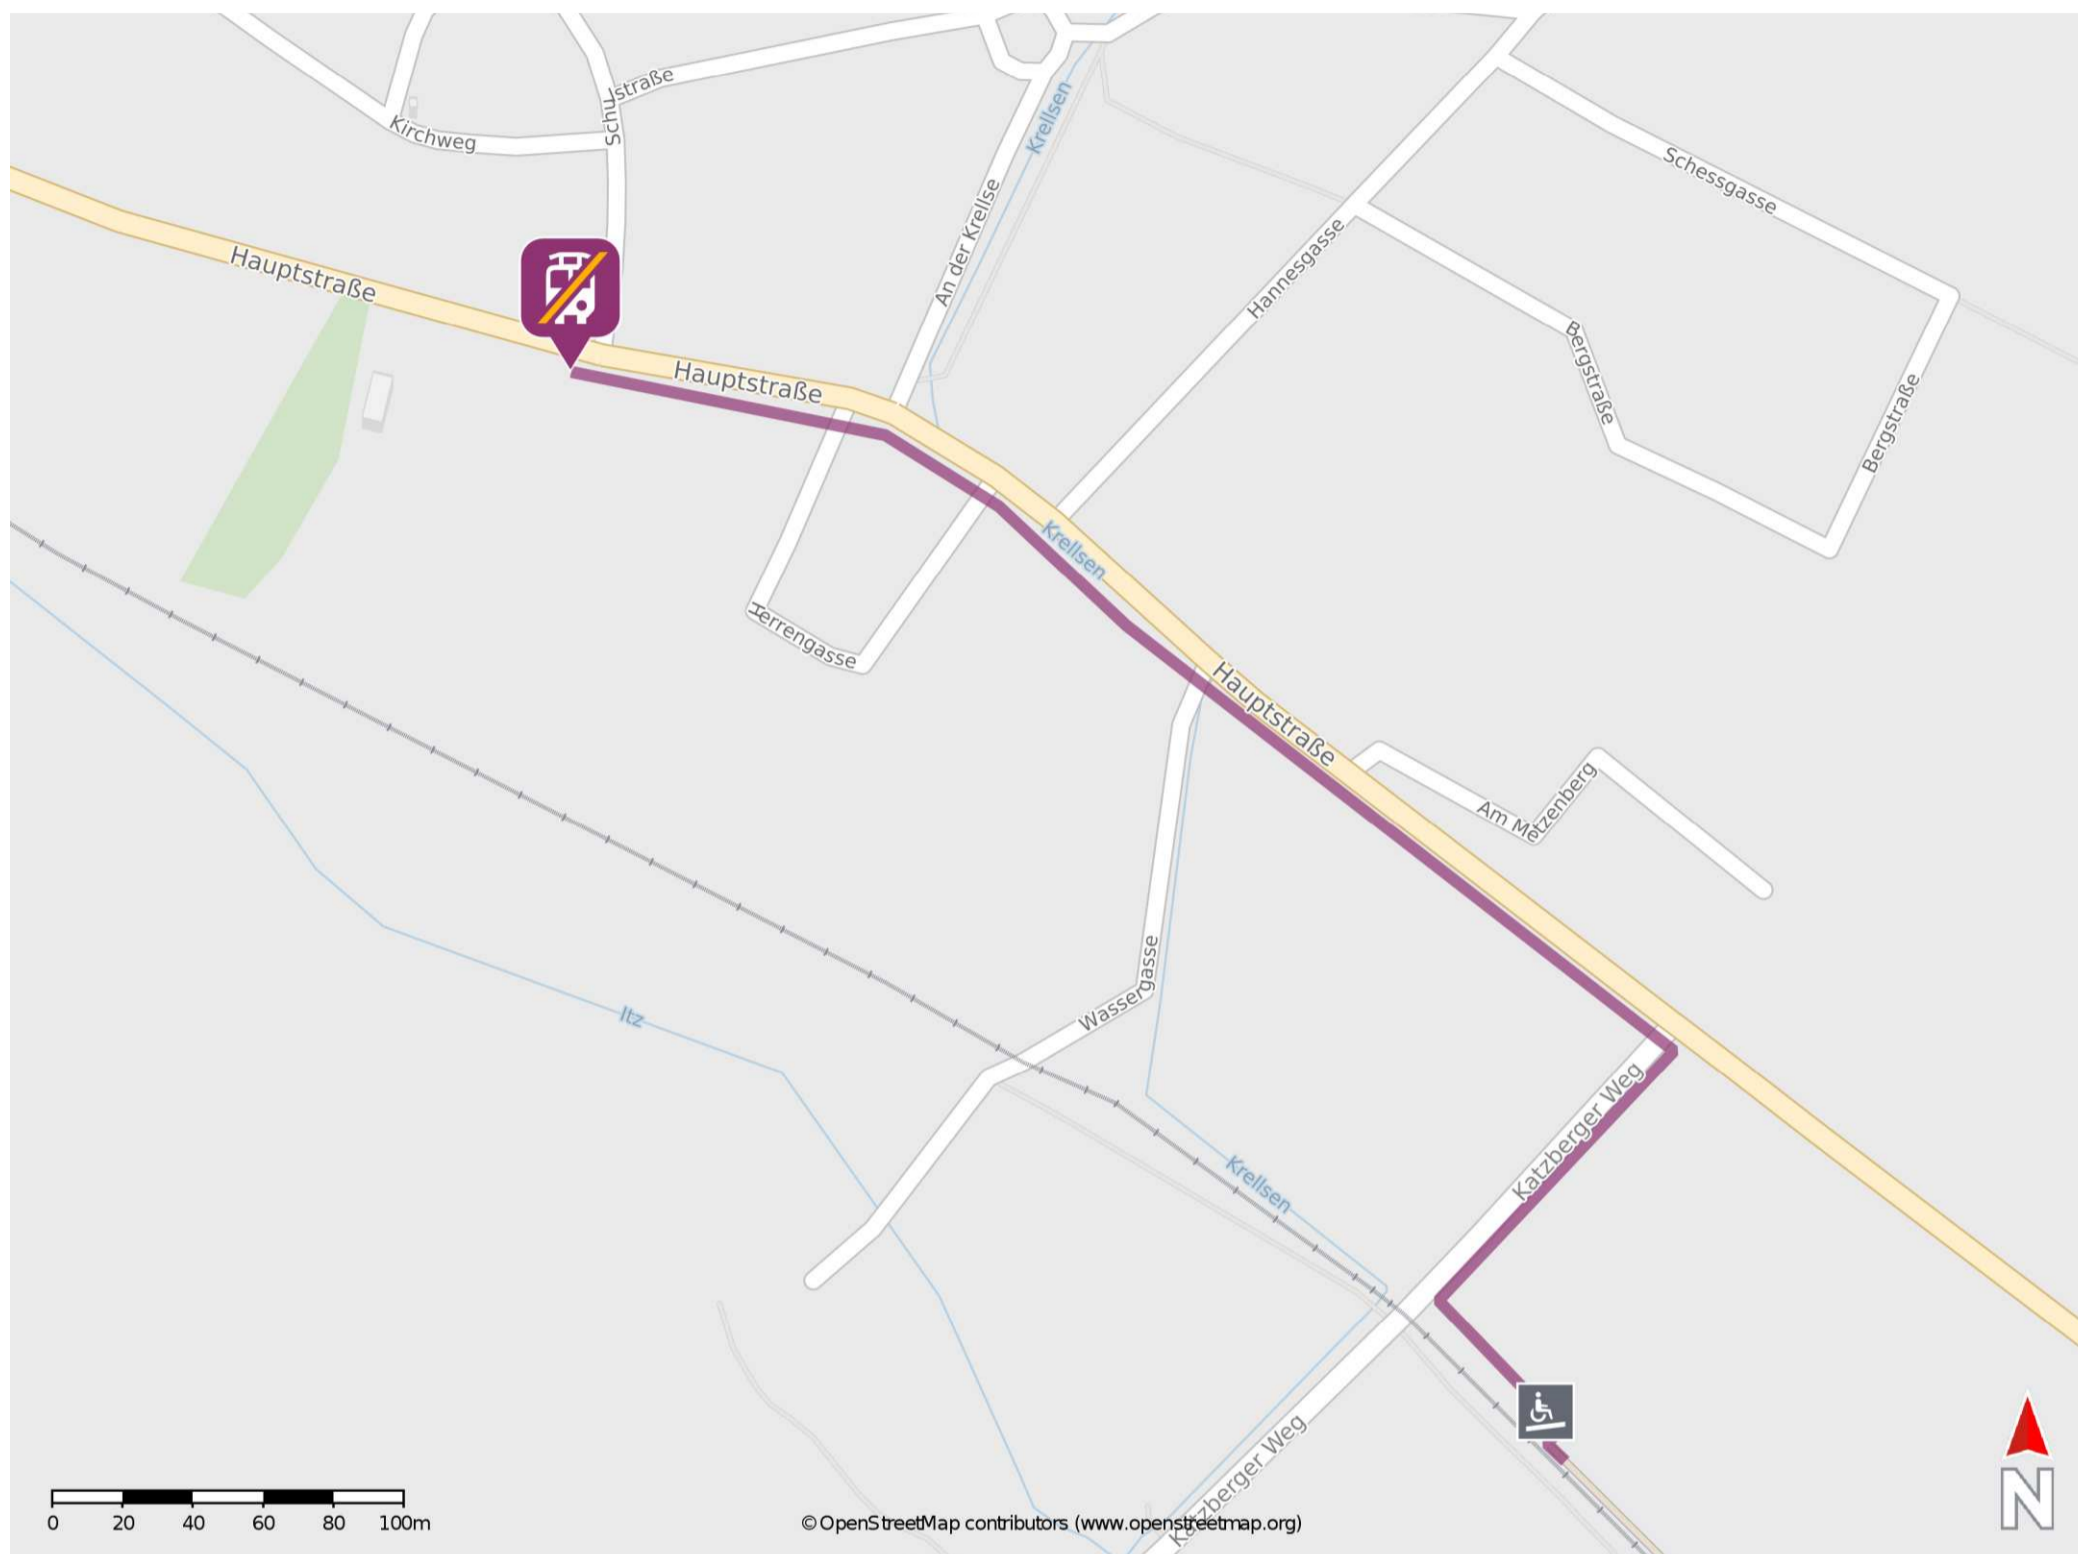

Bachfeld

Wegbeschreibung Schienenersatzverkehr *

Verlassen Sie den Bahnhof und begeben Sie sich an den Katzberger Weg. Halten Sie sich rechts und folgen Sie dem Straßenverlauf bis zur Hauptstraße. Biegen Sie nach links ab und folgen Sie der Hauptstraße für 400m. Die Ersatzhaltestelle befindet sich in unmittelbarer Nähe zur Einmündung der Schulstraße. Die Ersatzhaltestelle befindet sich an der Bushaltestelle Bachfeld.

* Fahrradmitnahme im Schienenersatzverkehr nur begrenzt möglich.
Im QR Code sind die Koordinaten der Ersatzhaltestelle hinterlegt.

— barrierefrei
— nicht barrierefrei