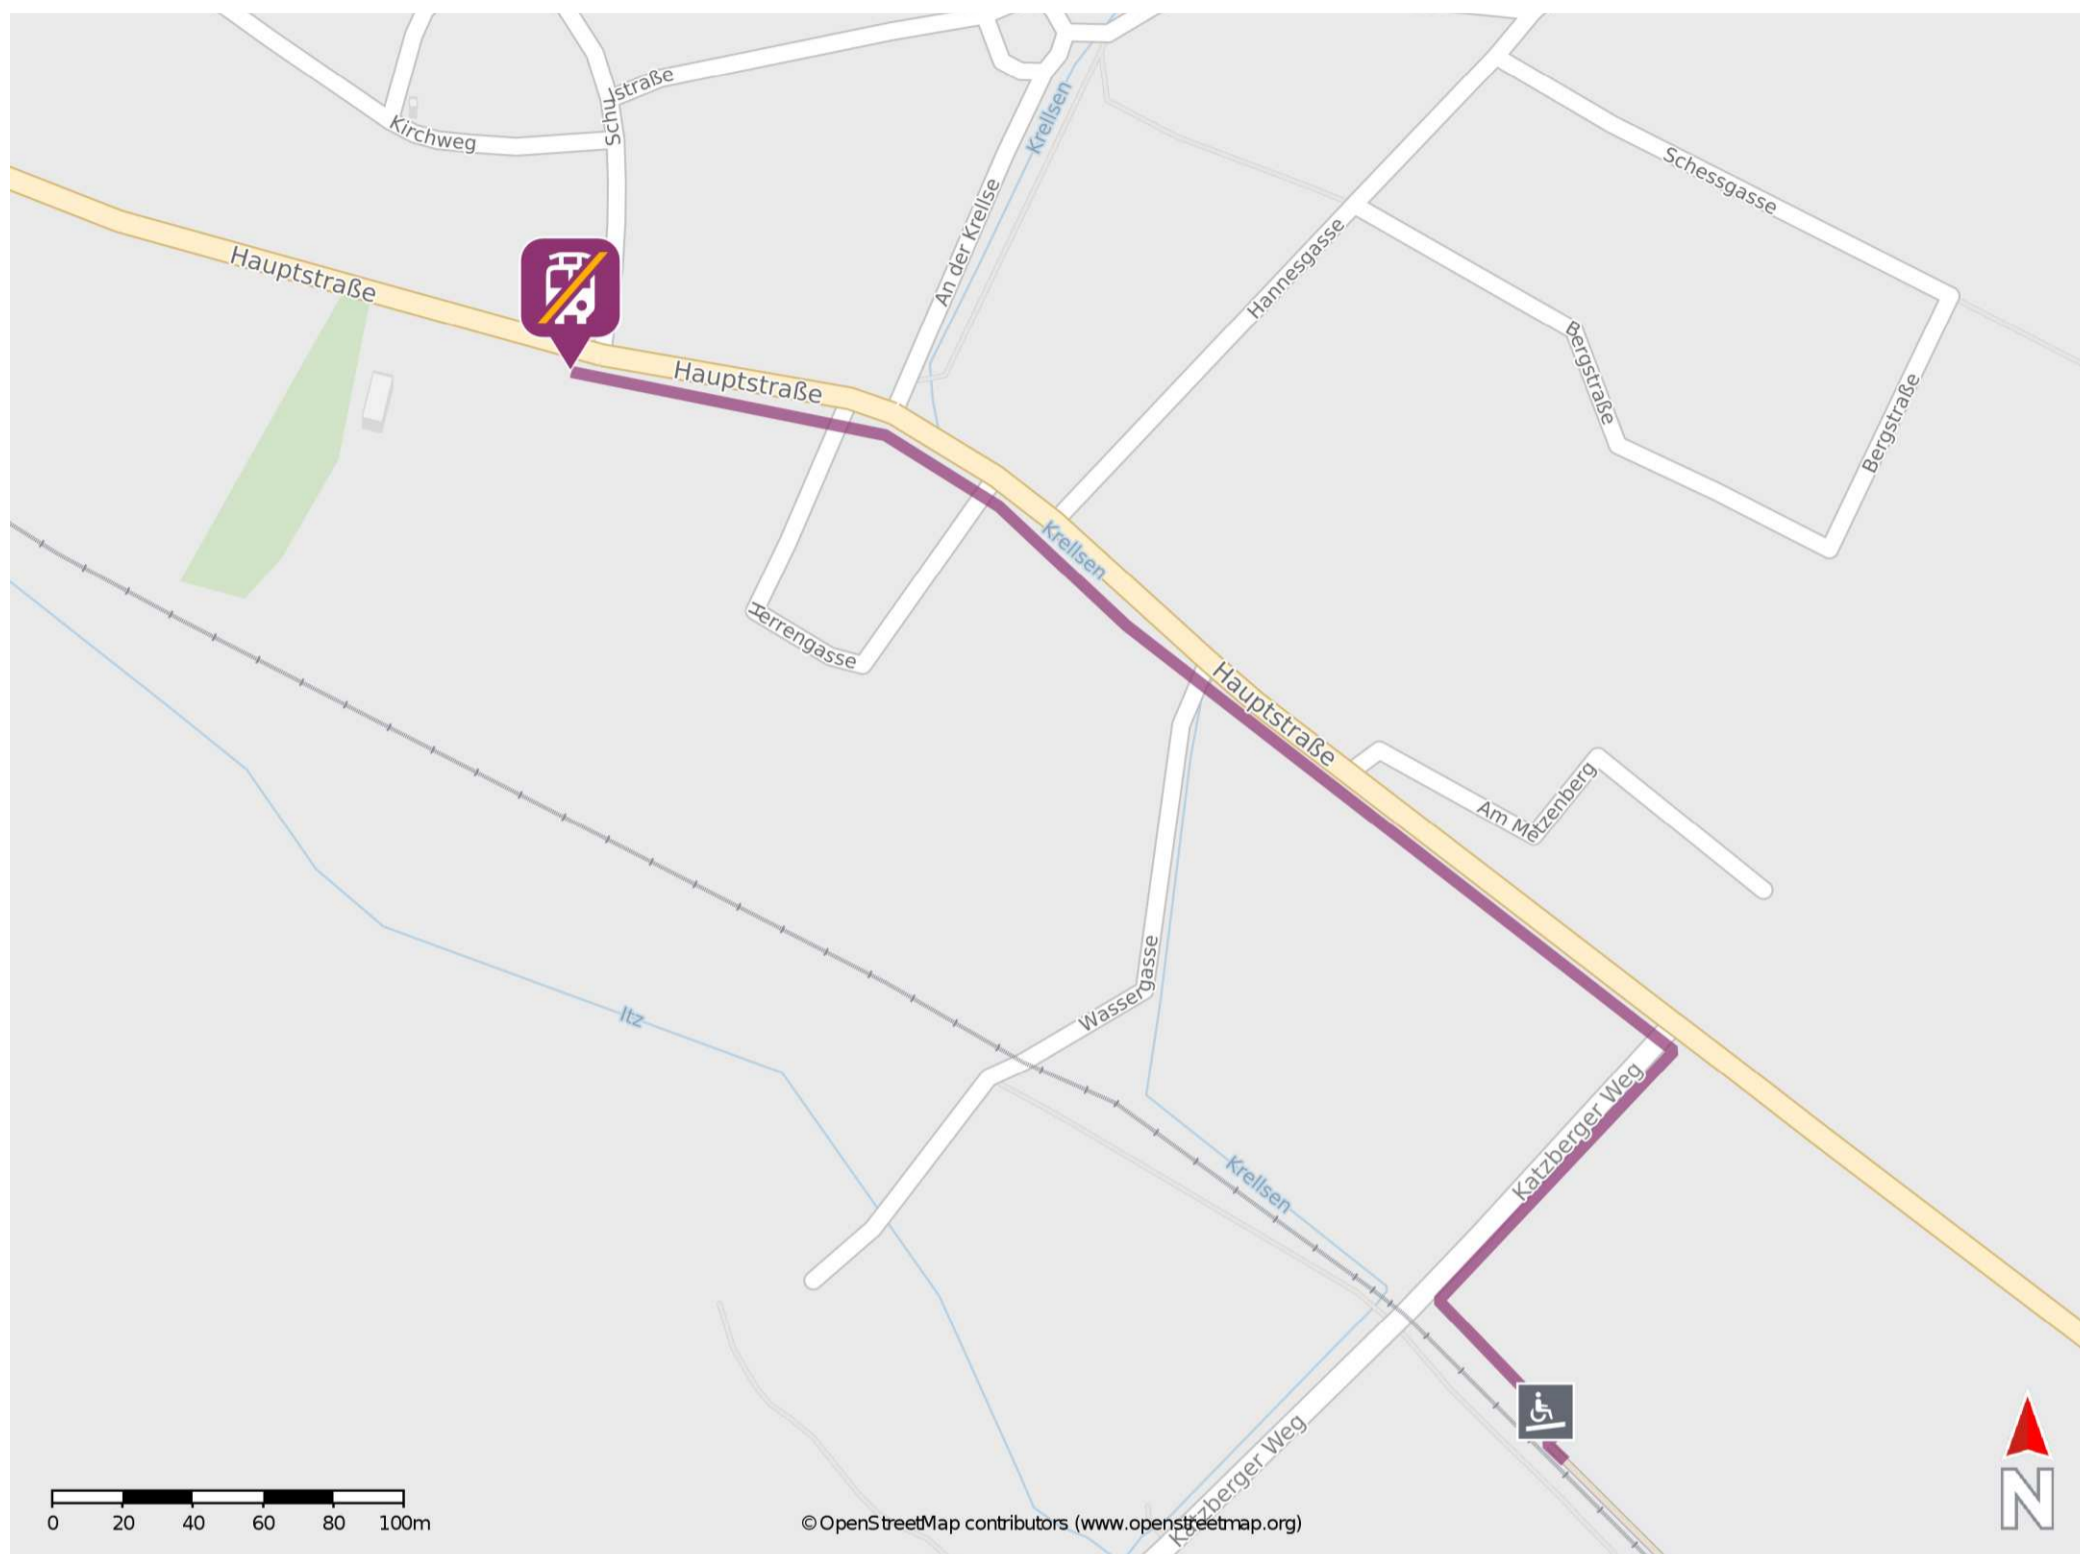

## Bachfeld

### Wegbeschreibung Schienenersatzverkehr \*

Verlassen Sie den Bahnhof und begeben Sie sich an den Katzberger Weg. Halten Sie sich rechts und folgen Sie dem Straßenverlauf bis zur Hauptstraße. Biegen Sie nach links ab und folgen Sie der Hauptstraße für 400m. Die Ersatzhaltestelle befindet sich in unmittelbarer Nähe zur Einmündung der Schulstraße. Die Ersatzhaltestelle befindet sich an der Bushaltestelle Bachfeld.

\* Fahrradmitnahme im Schienenersatzverkehr nur begrenzt möglich.  
Im QR Code sind die Koordinaten der Ersatzhaltestelle hinterlegt.

— barrierefrei  
— nicht barrierefrei