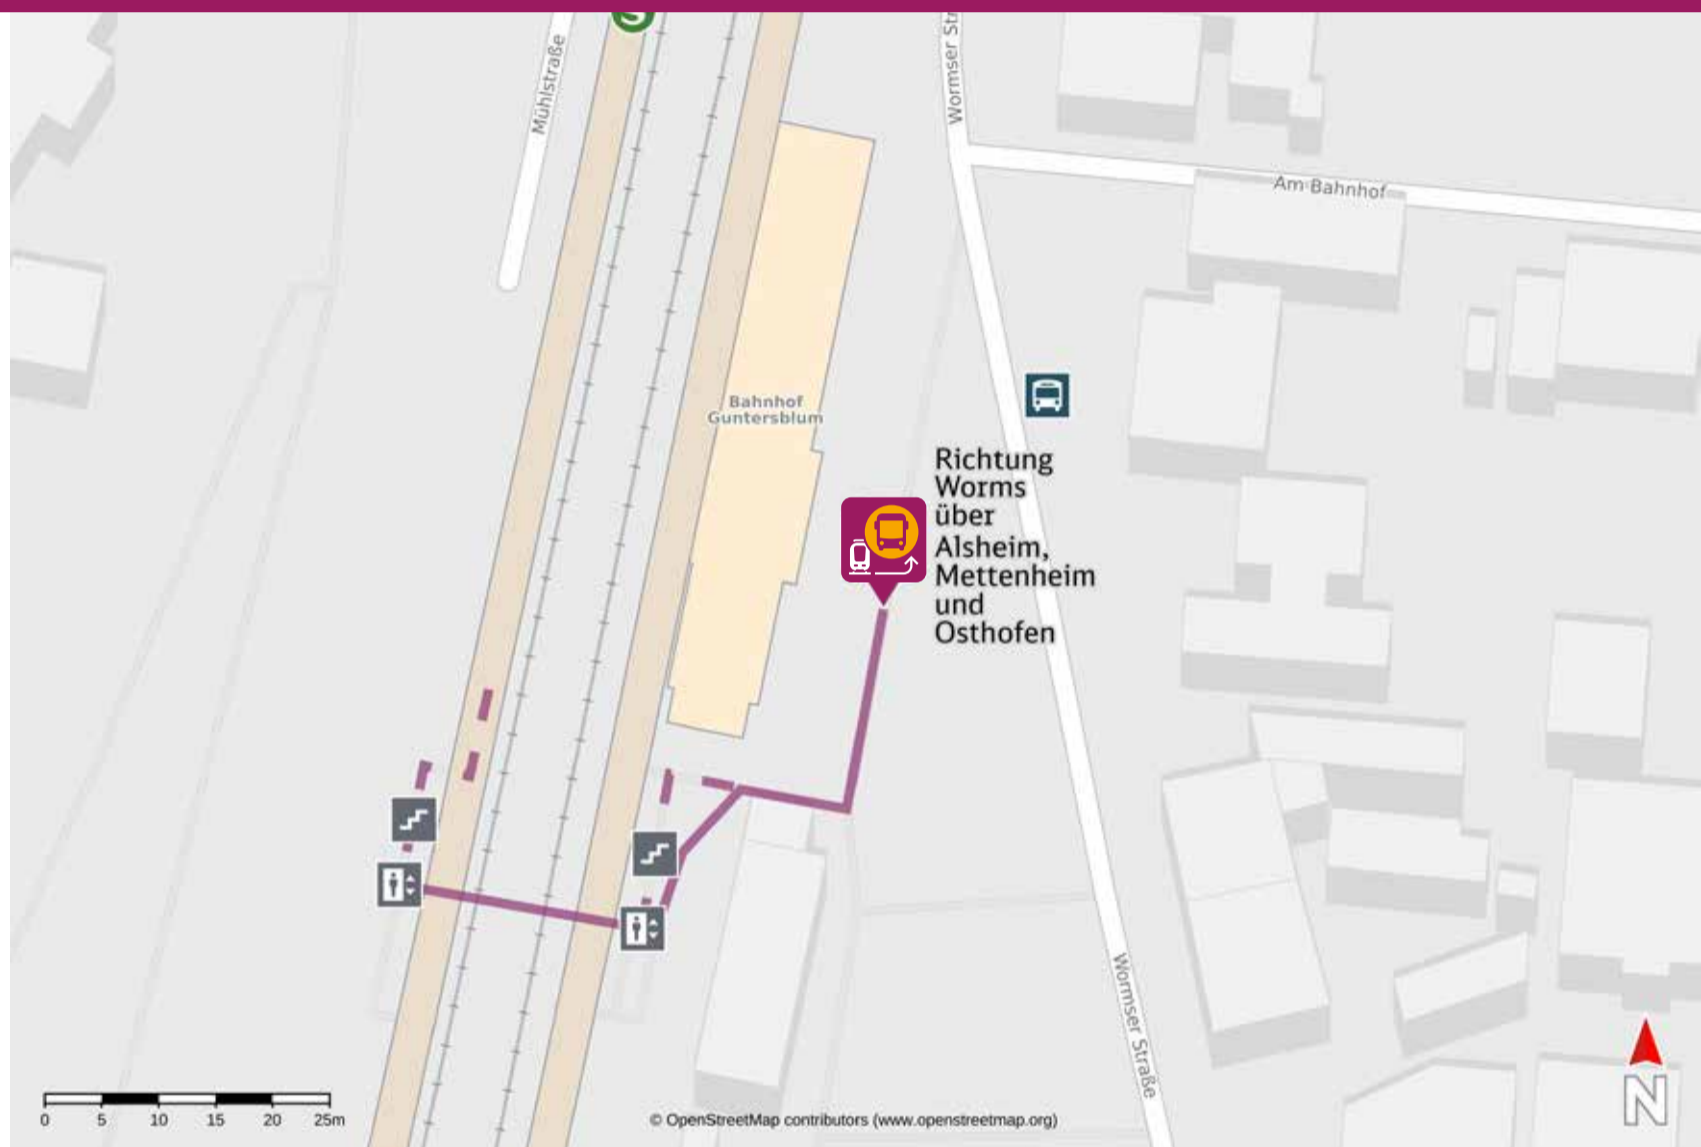

Ihr Weg zum Ersatzverkehr Guntersblum

Your way to the replacement service stop Guntersblum

Abfahrtszeiten und weitere Informationen

*Departure times and
additional information*

Barrierefreier Weg
Accessible route

Nicht-barrierefreier Weg
Non-accessible route

Wegbeschreibung zur Ersatzhaltestelle*

Verlassen Sie den Bahnsteig und begeben Sie sich auf den Bahnhofsvorplatz. Die Ersatzhaltestelle befindet sich direkt vor dem Bahnhofsgebäude.

Directions to the replacement service stop*

*Exit the station onto the station forecourt.
The replacement bus stop is located directly
in front of the station building.*

Kontakt/Contact:

Internet www.bahn.de/ersatzverkehr-riedbahn