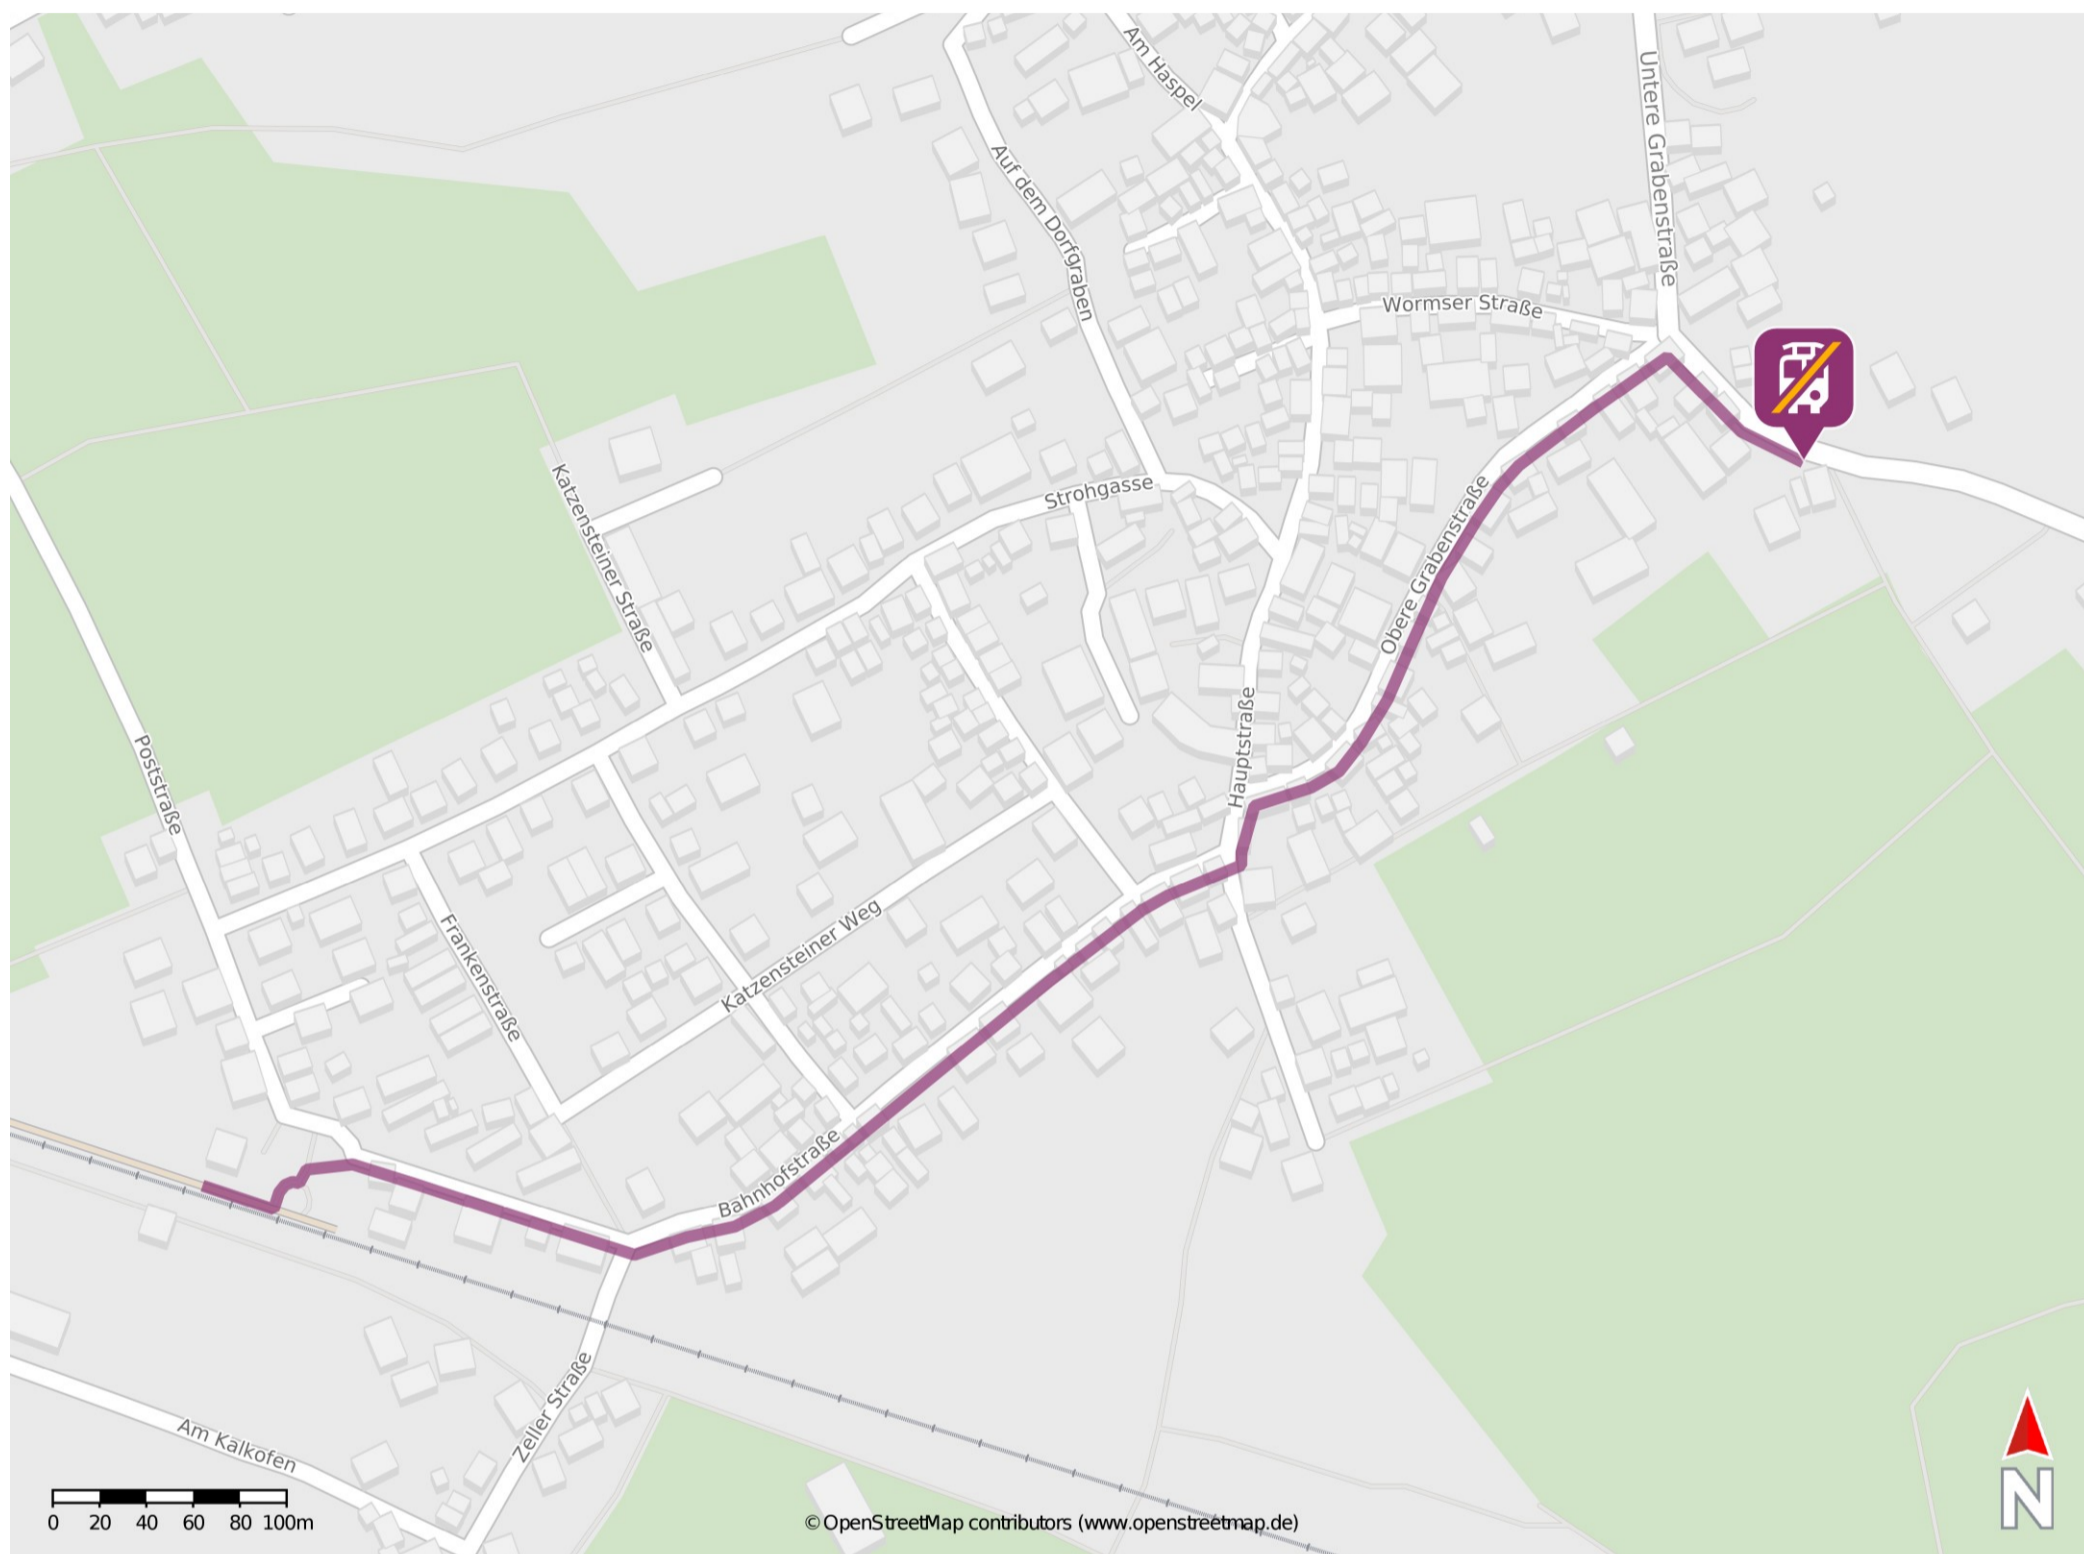

## Gundersheim (Rhein Hess)

### Wegbeschreibung Schienenersatzverkehr \*

Verlassen Sie den Bahnsteig und begeben Sie sich an die Bahnhofstraße. Orientieren Sie sich nach rechts und folgen Sie dem Straßenverlauf ca. 500 m. Biegen Sie nach links ab in die Hauptstraße und folgen Sie dem Straßenverlauf bis zur Oberen Grabenstraße. Biegen Sie nach rechts ab in die Obere Grabenstraße und folgen Sie dem Straßenverlauf bis zur Kreuzung Obere Grabenstraße/ Wormser Straße. Biegen Sie nach rechts ab und begeben Sie sich zur Ersatzhaltestelle an der Bushaltestelle Wormser Straße.

\* Fahrradmitnahme im Schienenersatzverkehr nur begrenzt möglich.  
Im QR Code sind die Koordinaten der Ersatzhaltestelle hinterlegt.

— barrierefrei  
— nicht barrierefrei