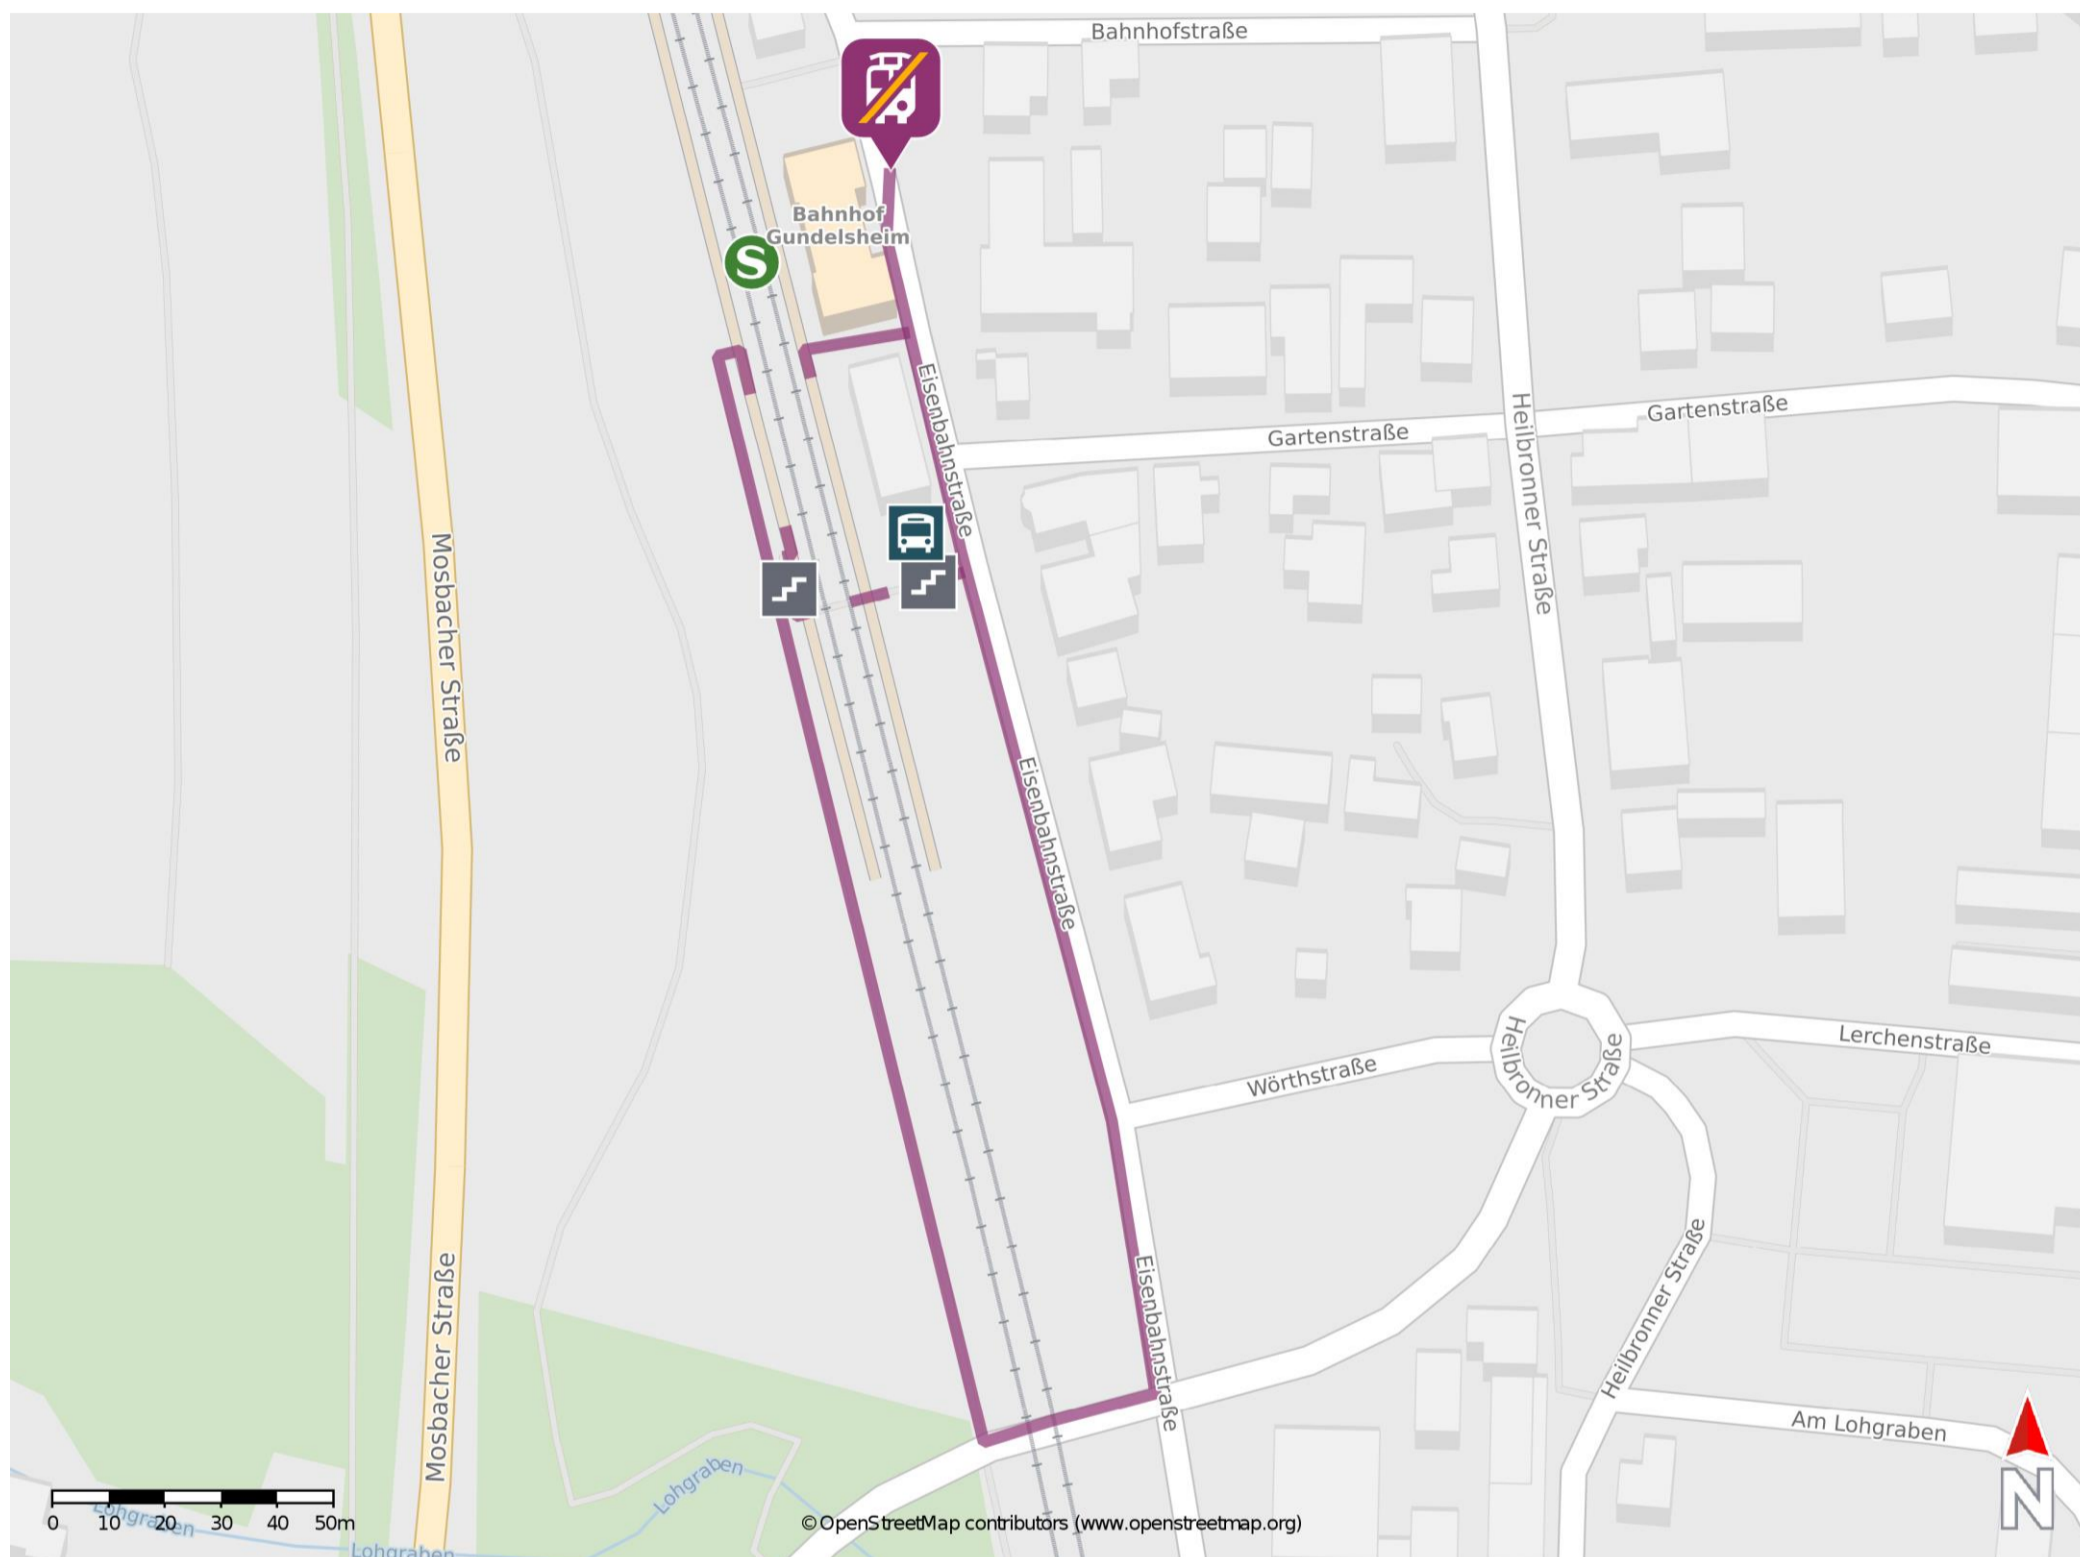

Gundelsheim (Neckar)

Wegbeschreibung Schienenersatzverkehr *

Verlassen Sie den Bahnsteig und begeben Sie sich vor das Bahnhofsgebäude in der Eisenbahnstraße. Die Ersatzhaltestelle befindet sich in unmittelbarer Nähe.

Für einen barrierefreien Weg von Gleis 2, verlassen Sie den Bahnsteig und begeben Sie sich an die Eisenbahnstraße. Biegen Sie nach links ab und überqueren Sie den Bahnübergang. Biegen Sie erneut nach links ab und folgen Sie der Straße bis zur Ersatzhaltestelle.

* Fahrradmitnahme im Schienenersatzverkehr nur begrenzt möglich.
Im QR Code sind die Koordinaten der Ersatzhaltestelle hinterlegt.

— barrierefrei
- nicht barrierefrei