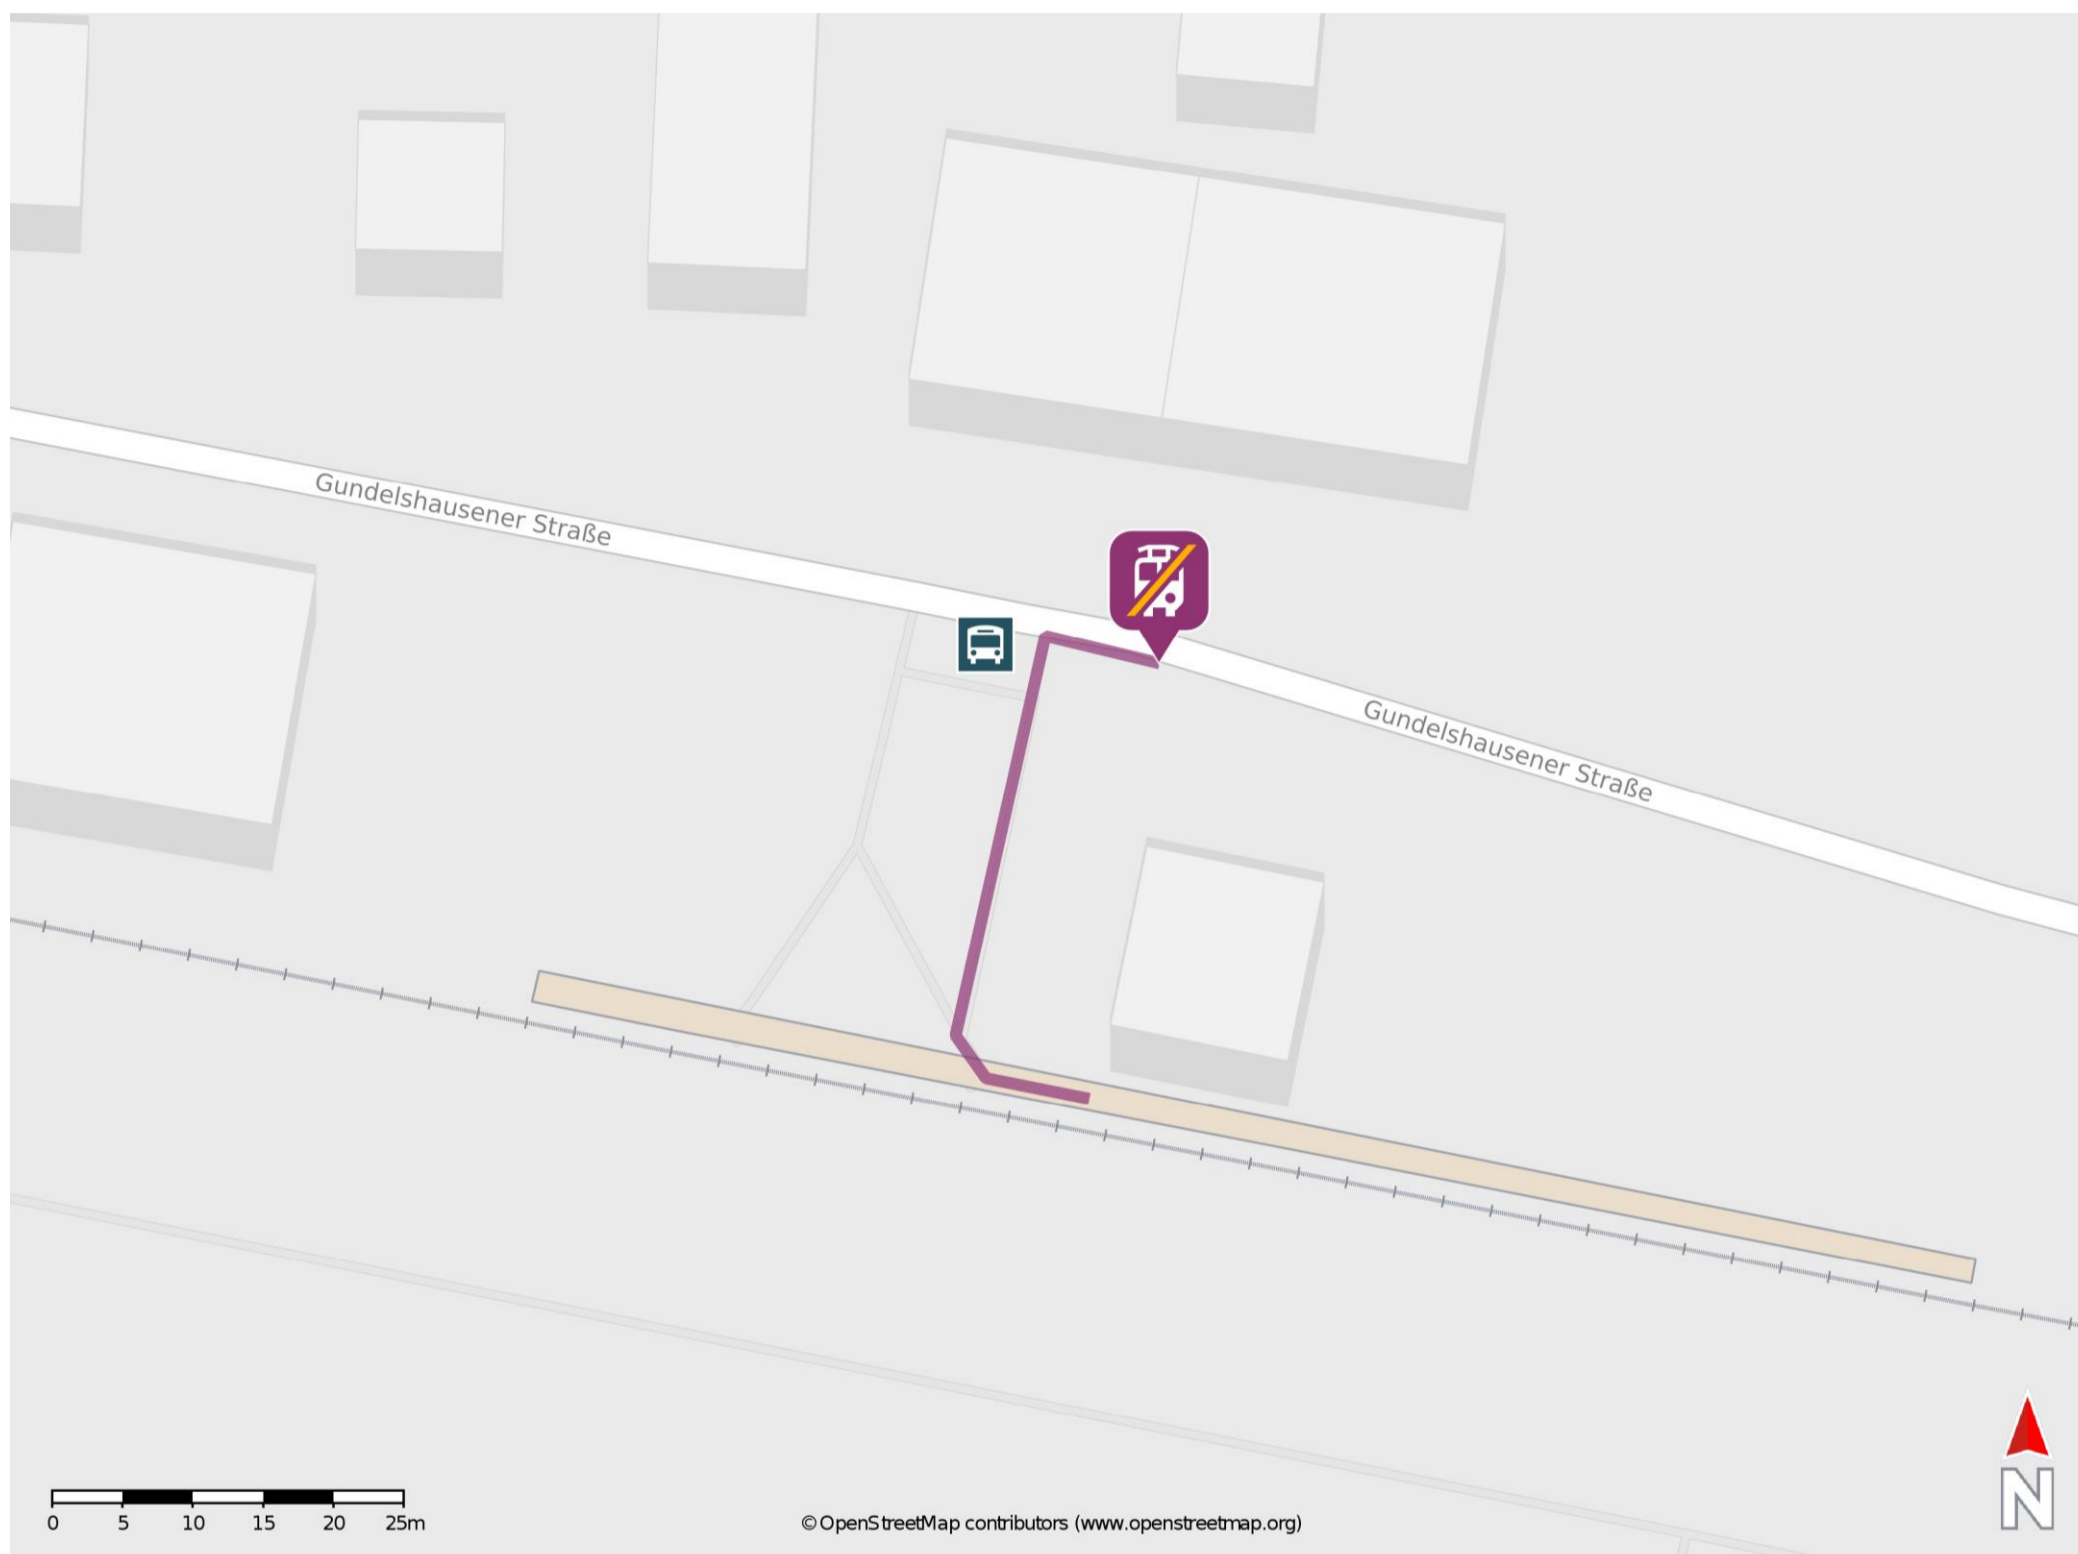

Gundelshausen

Wegbeschreibung Schienenersatzverkehr *

Verlassen Sie den Bahnsteig und begeben Sie sich an die Gundelshausener Straße. Die Ersatzhaltestelle befindet sich direkt an der Straße.

* Fahrradmitnahme im Schienenersatzverkehr nur begrenzt möglich.
Im QR Code sind die Koordinaten der Ersatzhaltestelle hinterlegt.

— barrierefrei
— nicht barrierefrei