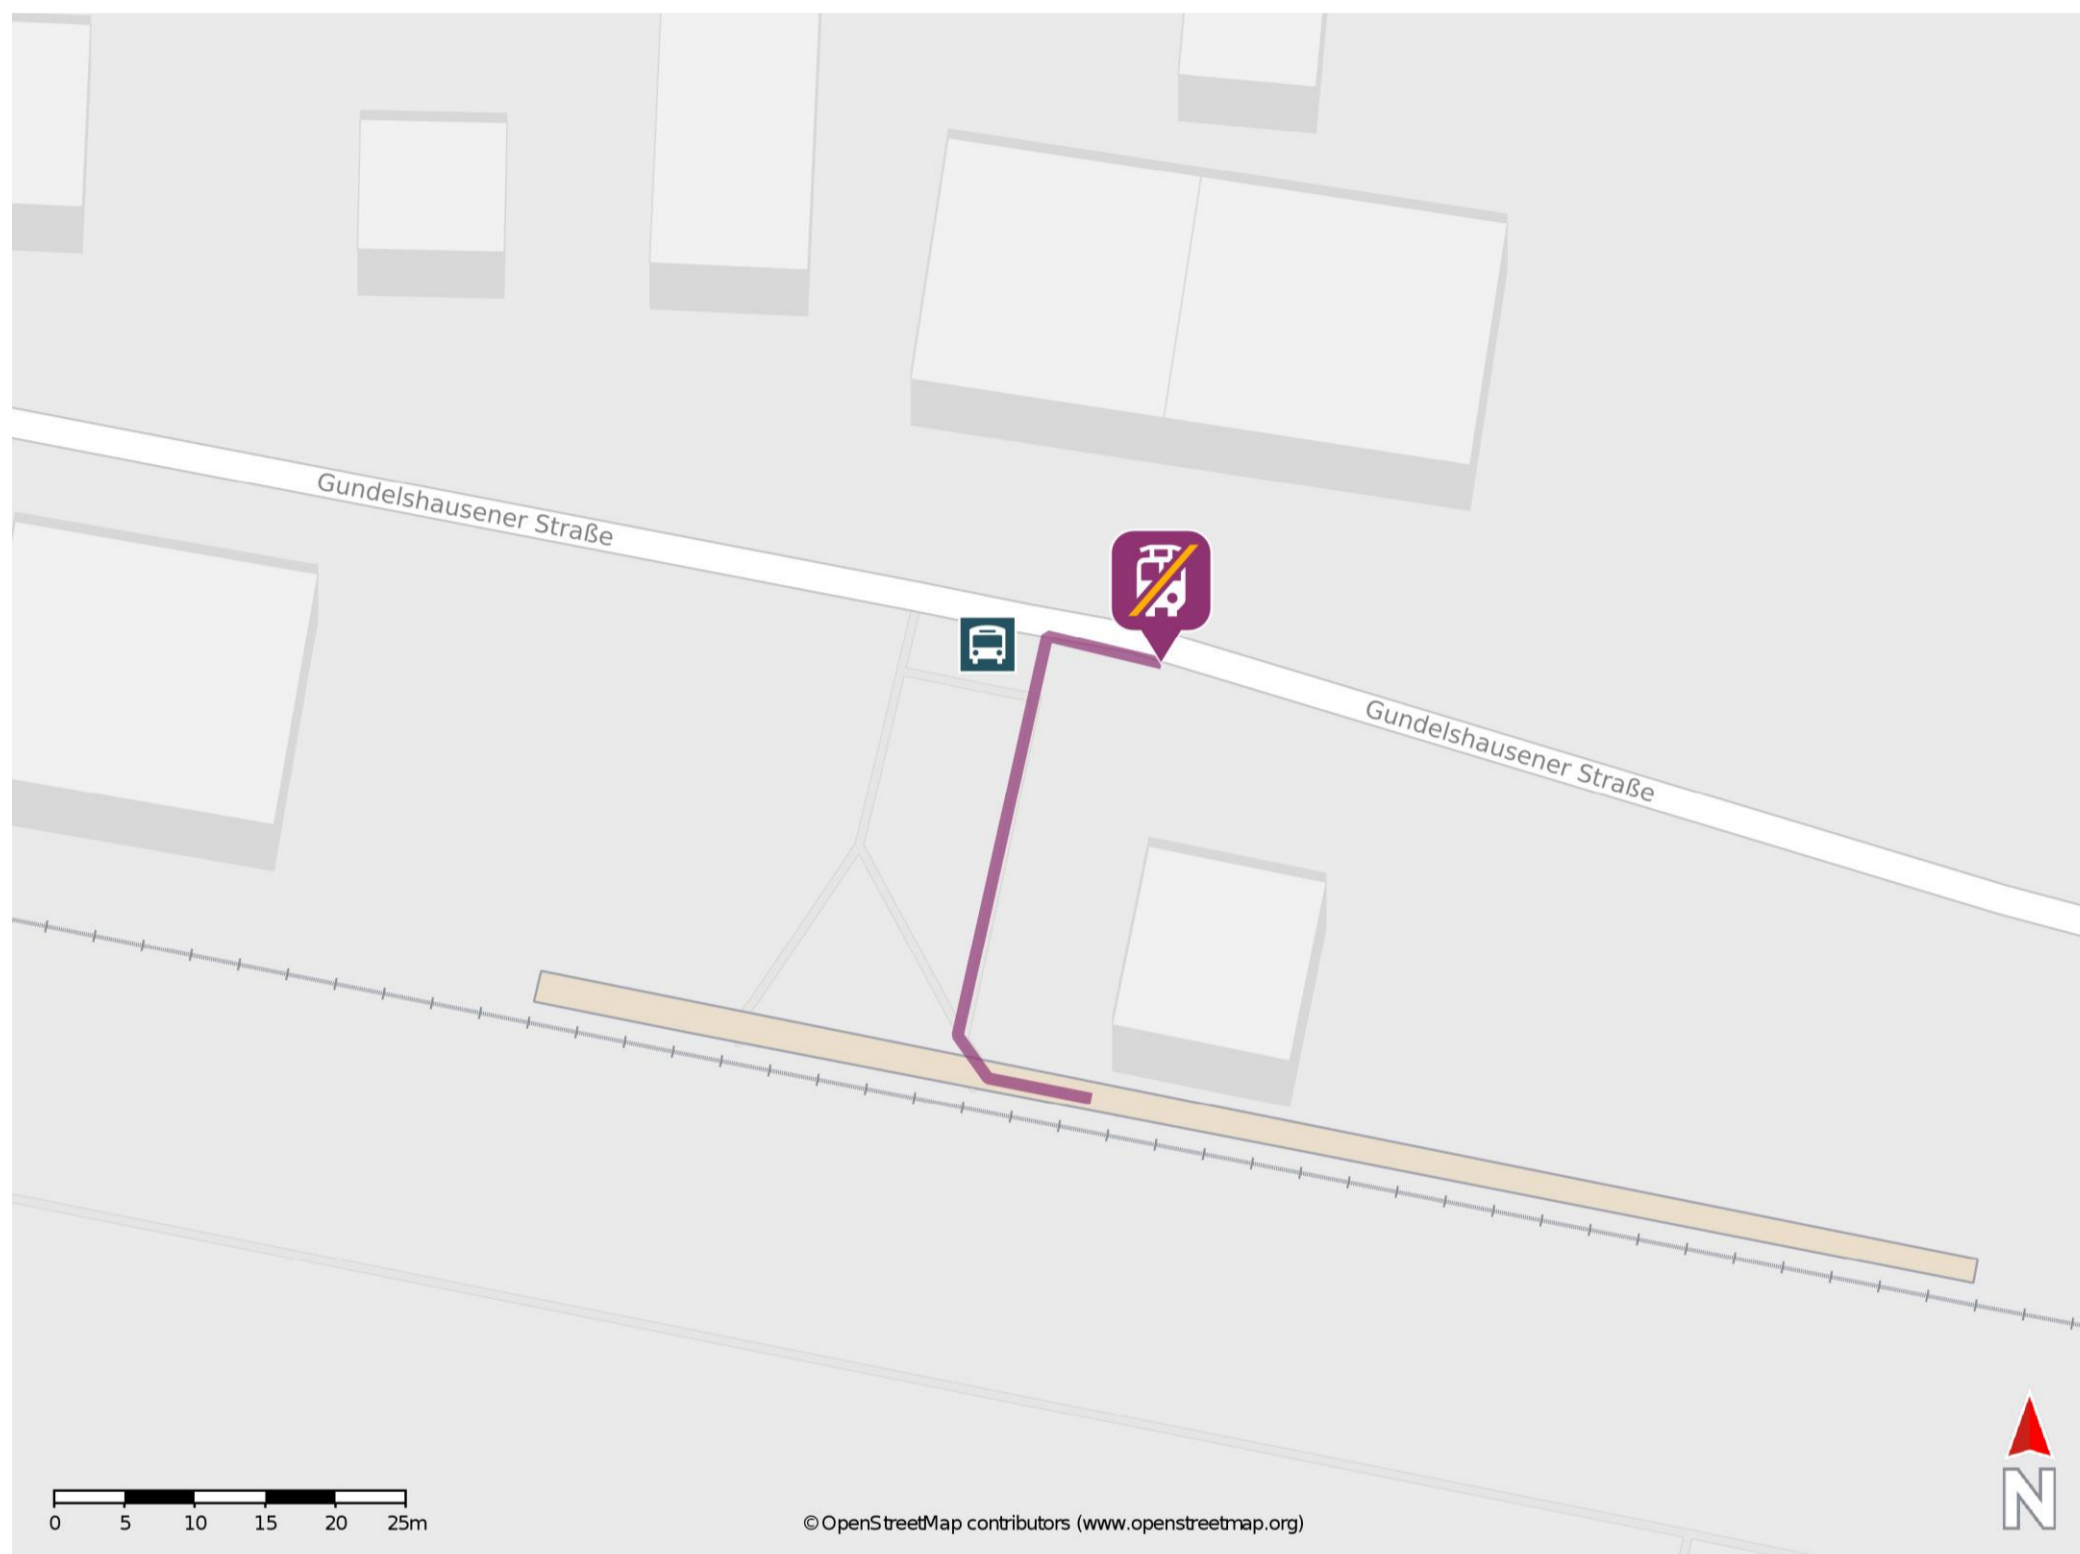

Gundelshausen

Wegbeschreibung Schienenersatzverkehr *

Verlassen Sie den Bahnsteig und begeben Sie sich an die Gundelshausener Straße. Die Ersatzhaltestelle befindet sich direkt an der Straße.

* Fahrradmitnahme im Schienenersatzverkehr nur begrenzt möglich.
Im QR Code sind die Koordinaten der Ersatzhaltestelle hinterlegt.

— barrierefrei
— nicht barrierefrei