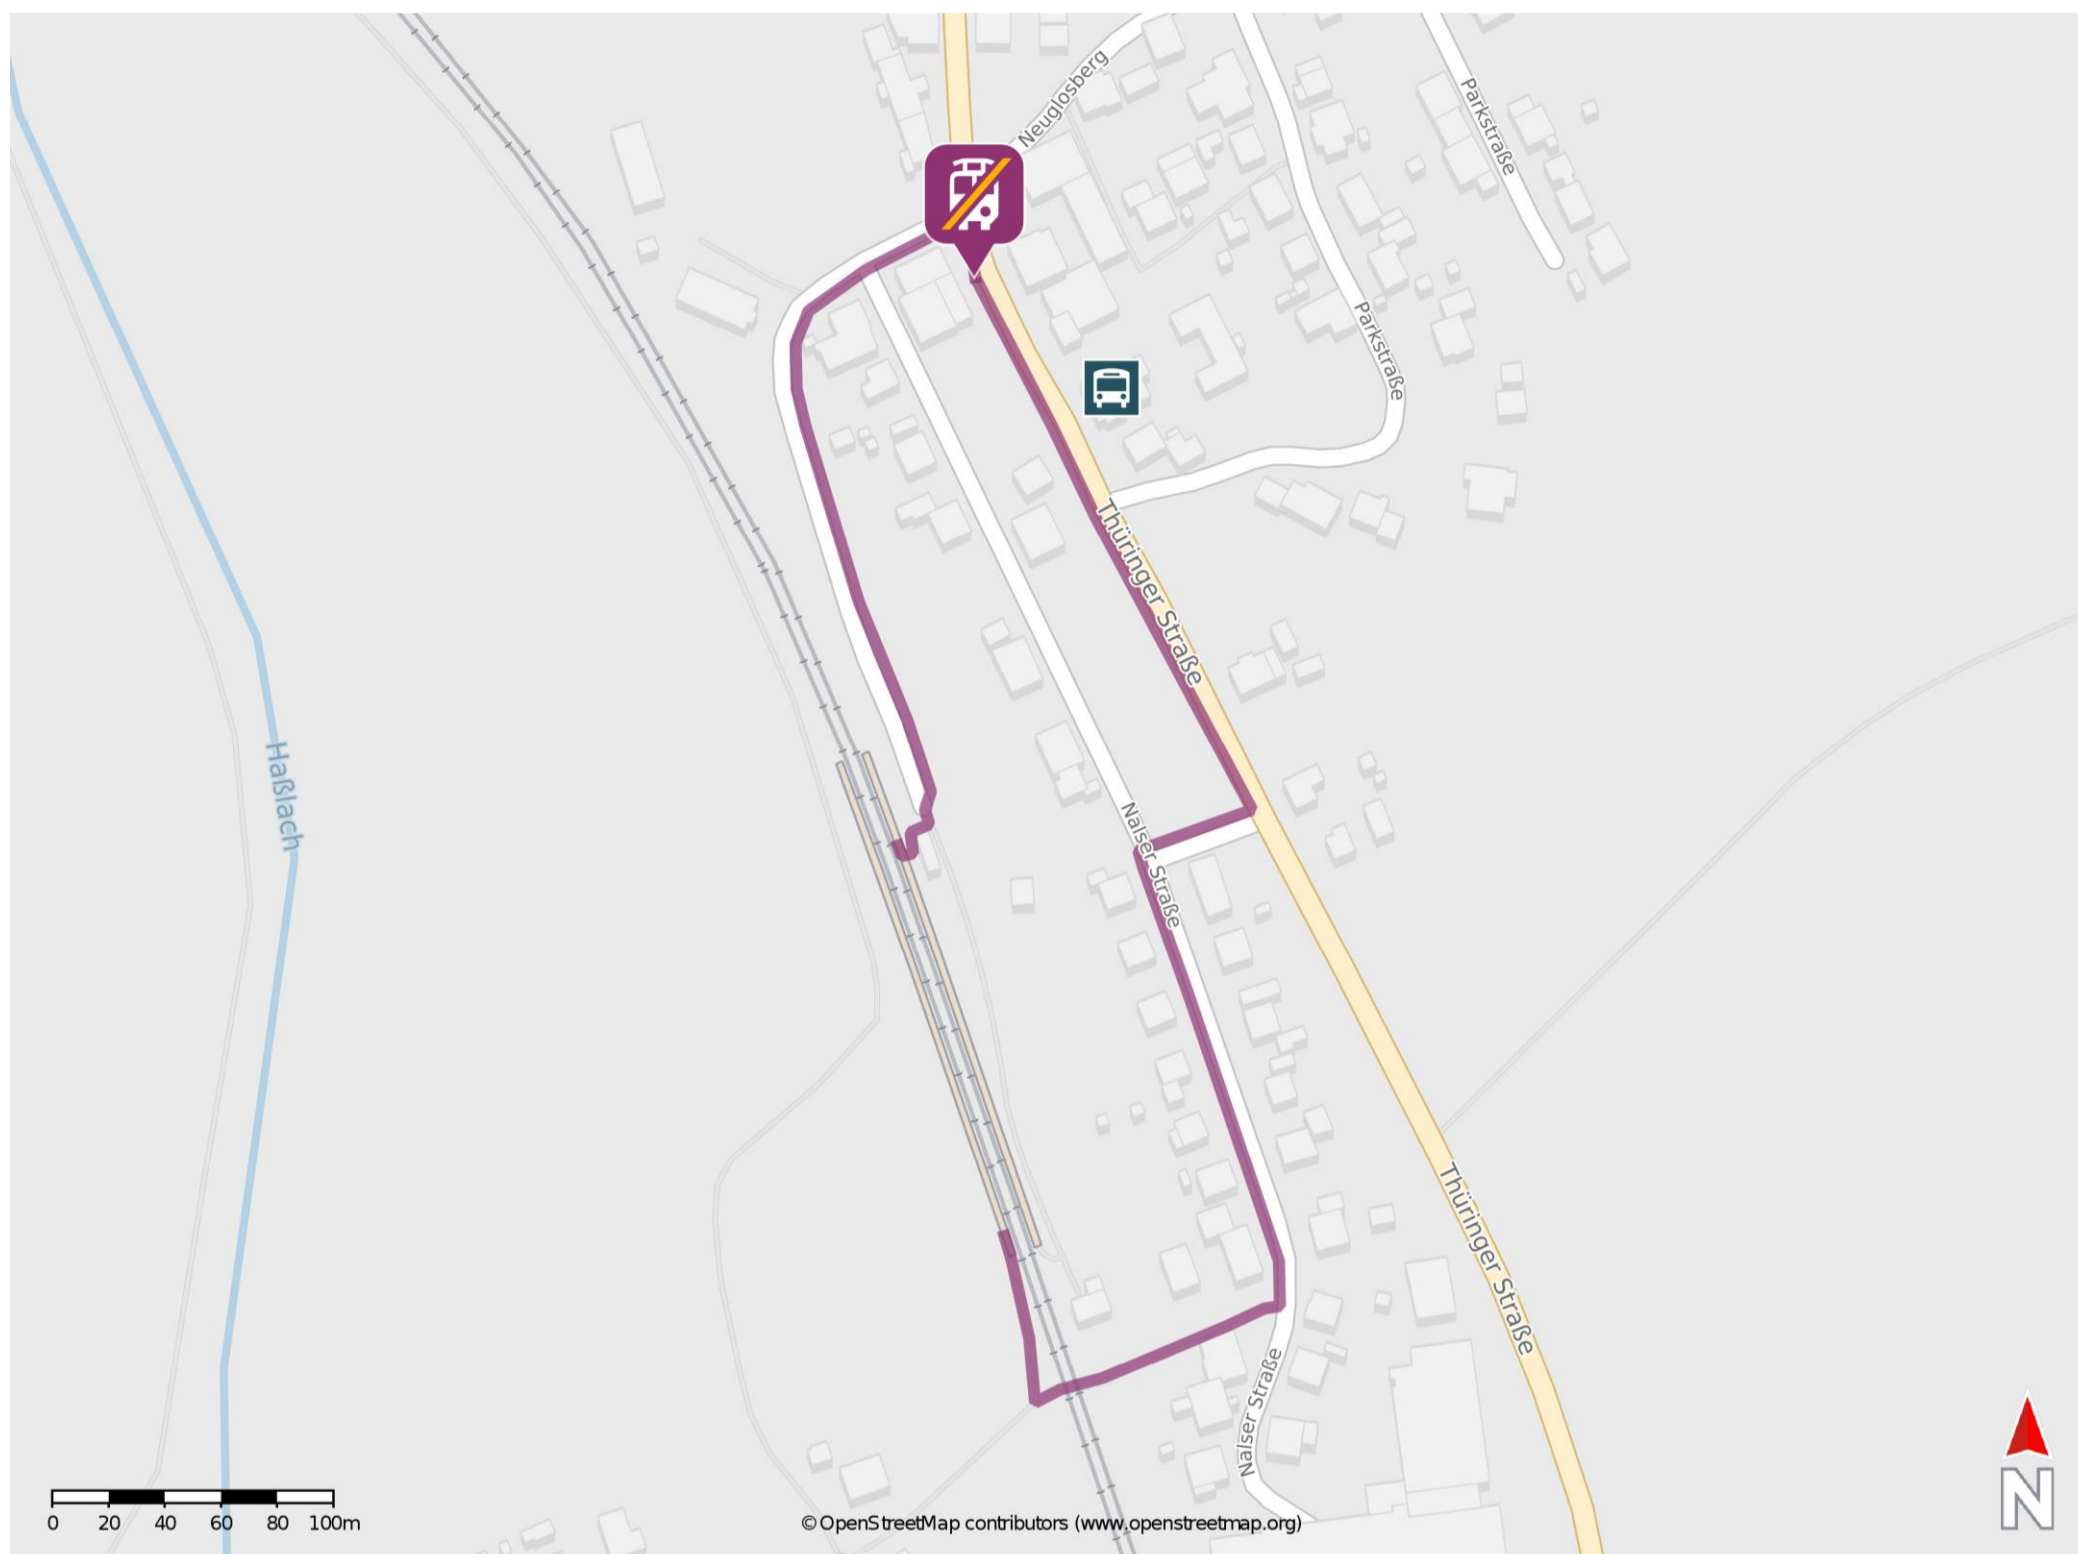

Gundelsdorf

Wegbeschreibung Schienenersatzverkehr *

Von Gleis 1: Verlassen Sie den Bahnsteig und begeben Sie sich am Bahnhofsvorplatz. Biegen Sie nach links ab und folgen Sie dem Straßenverlauf bis zur Kreuzung Naiser Straße/ Thüringer Straße. Biegen Sie rechts in die Thüringen Straße ab und begeben Sie sich an die Ersatzhaltestelle.

Von Gleis 2: Verlassen Sie den Bahnsteig und begeben Sie sich am Bahnhofsvorplatz. Orientieren Sie sich links und passieren Sie die Unterführung. Folgen Sie dem Straßenverlauf bis zur Kreuzung und biegen Sie nach links ab. Folgen Sie dem Straßenverlauf bis zur nächsten Kreuzung und biegen Sie nach rechts ab. Folgen Sie dann dem Straßenverlauf bis zur Kreuzung Naiser Straße/ Thüringer Straße. Biegen Sie links in die Thüringer Straße ab und begeben Sie sich an die Ersatzhaltestelle.

* Fahrradmitnahme im Schienenersatzverkehr nur begrenzt möglich.
Im QR Code sind die Koordinaten der Ersatzhaltestelle hinterlegt.

— barrierefrei
- nicht barrierefrei