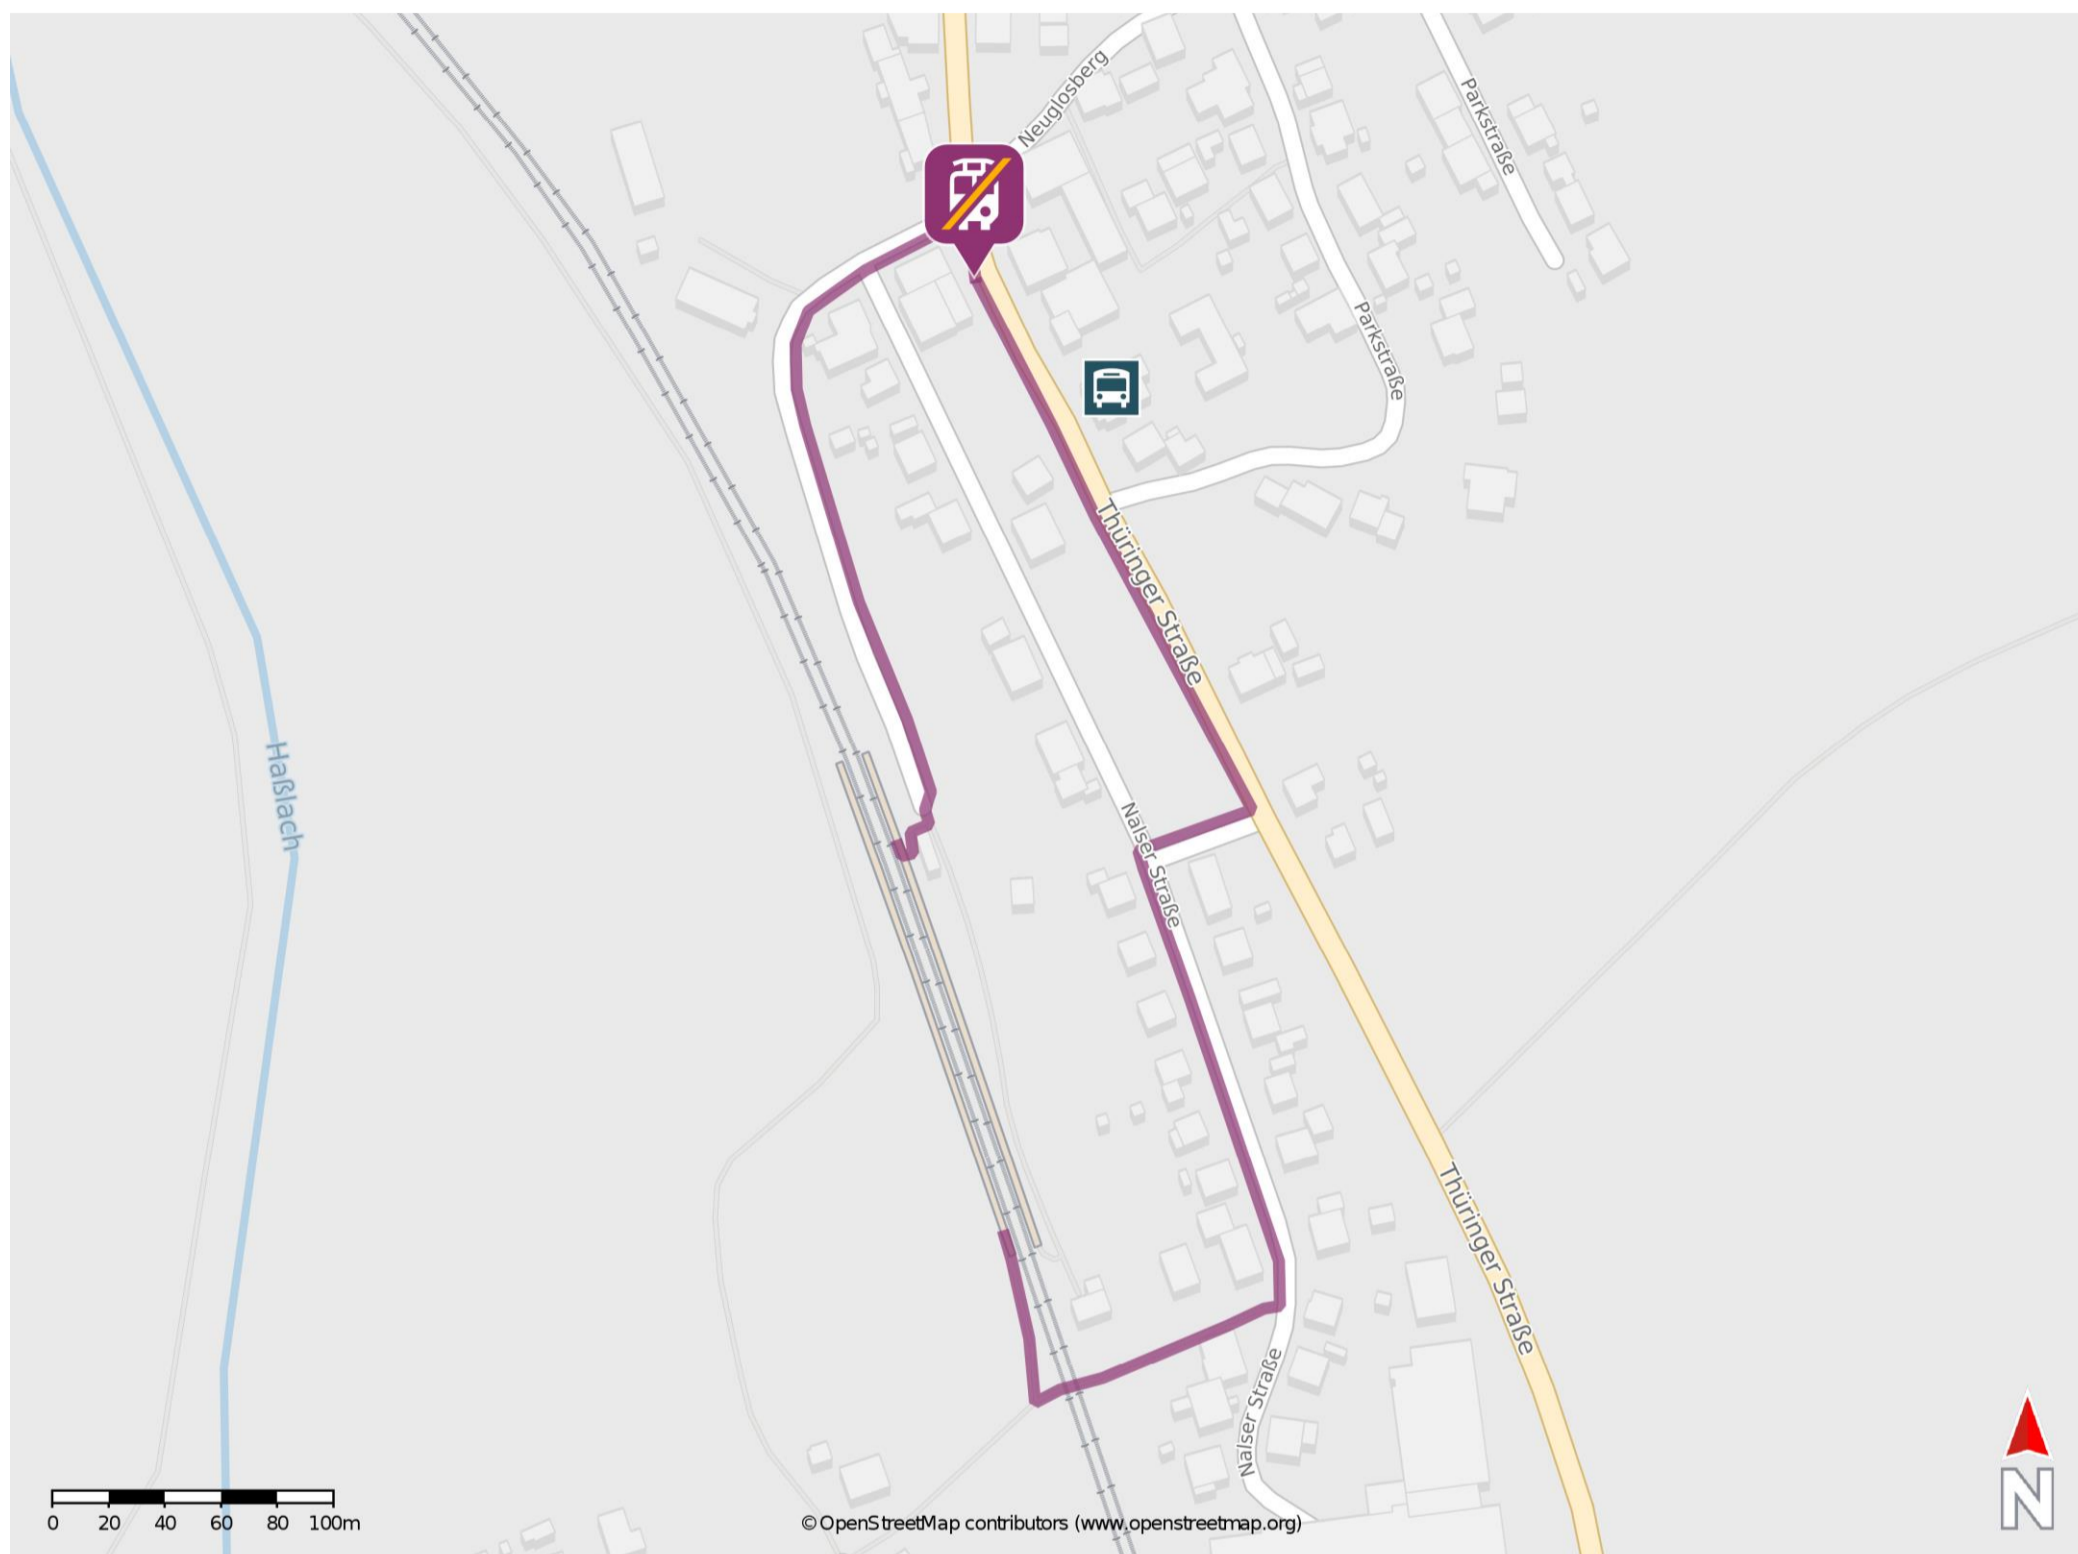

## Gundelsdorf

### Wegbeschreibung Schienenersatzverkehr \*

Von Gleis 1: Verlassen Sie den Bahnsteig und begeben Sie sich am Bahnhofsvorplatz. Biegen Sie nach links ab und folgen Sie dem Straßenverlauf bis zur Kreuzung Naiser Straße/ Thüringer Straße. Biegen Sie rechts in die Thüringen Straße ab und begeben Sie sich an die Ersatzhaltestelle.

Von Gleis 2: Verlassen Sie den Bahnsteig und begeben Sie sich am Bahnhofsvorplatz. Orientieren Sie sich links und passieren Sie die Unterführung. Folgen Sie dem Straßenverlauf bis zur Kreuzung und biegen Sie nach links ab. Folgen Sie dem Straßenverlauf bis zur nächsten Kreuzung und biegen Sie nach rechts ab. Folgen Sie dann dem Straßenverlauf bis zur Kreuzung Naiser Straße/ Thüringer Straße. Biegen Sie links in die Thüringer Straße ab und begeben Sie sich an die Ersatzhaltestelle.

\* Fahrradmitnahme im Schienenersatzverkehr nur begrenzt möglich.  
Im QR Code sind die Koordinaten der Ersatzhaltestelle hinterlegt.

— barrierefrei  
— nicht barrierefrei