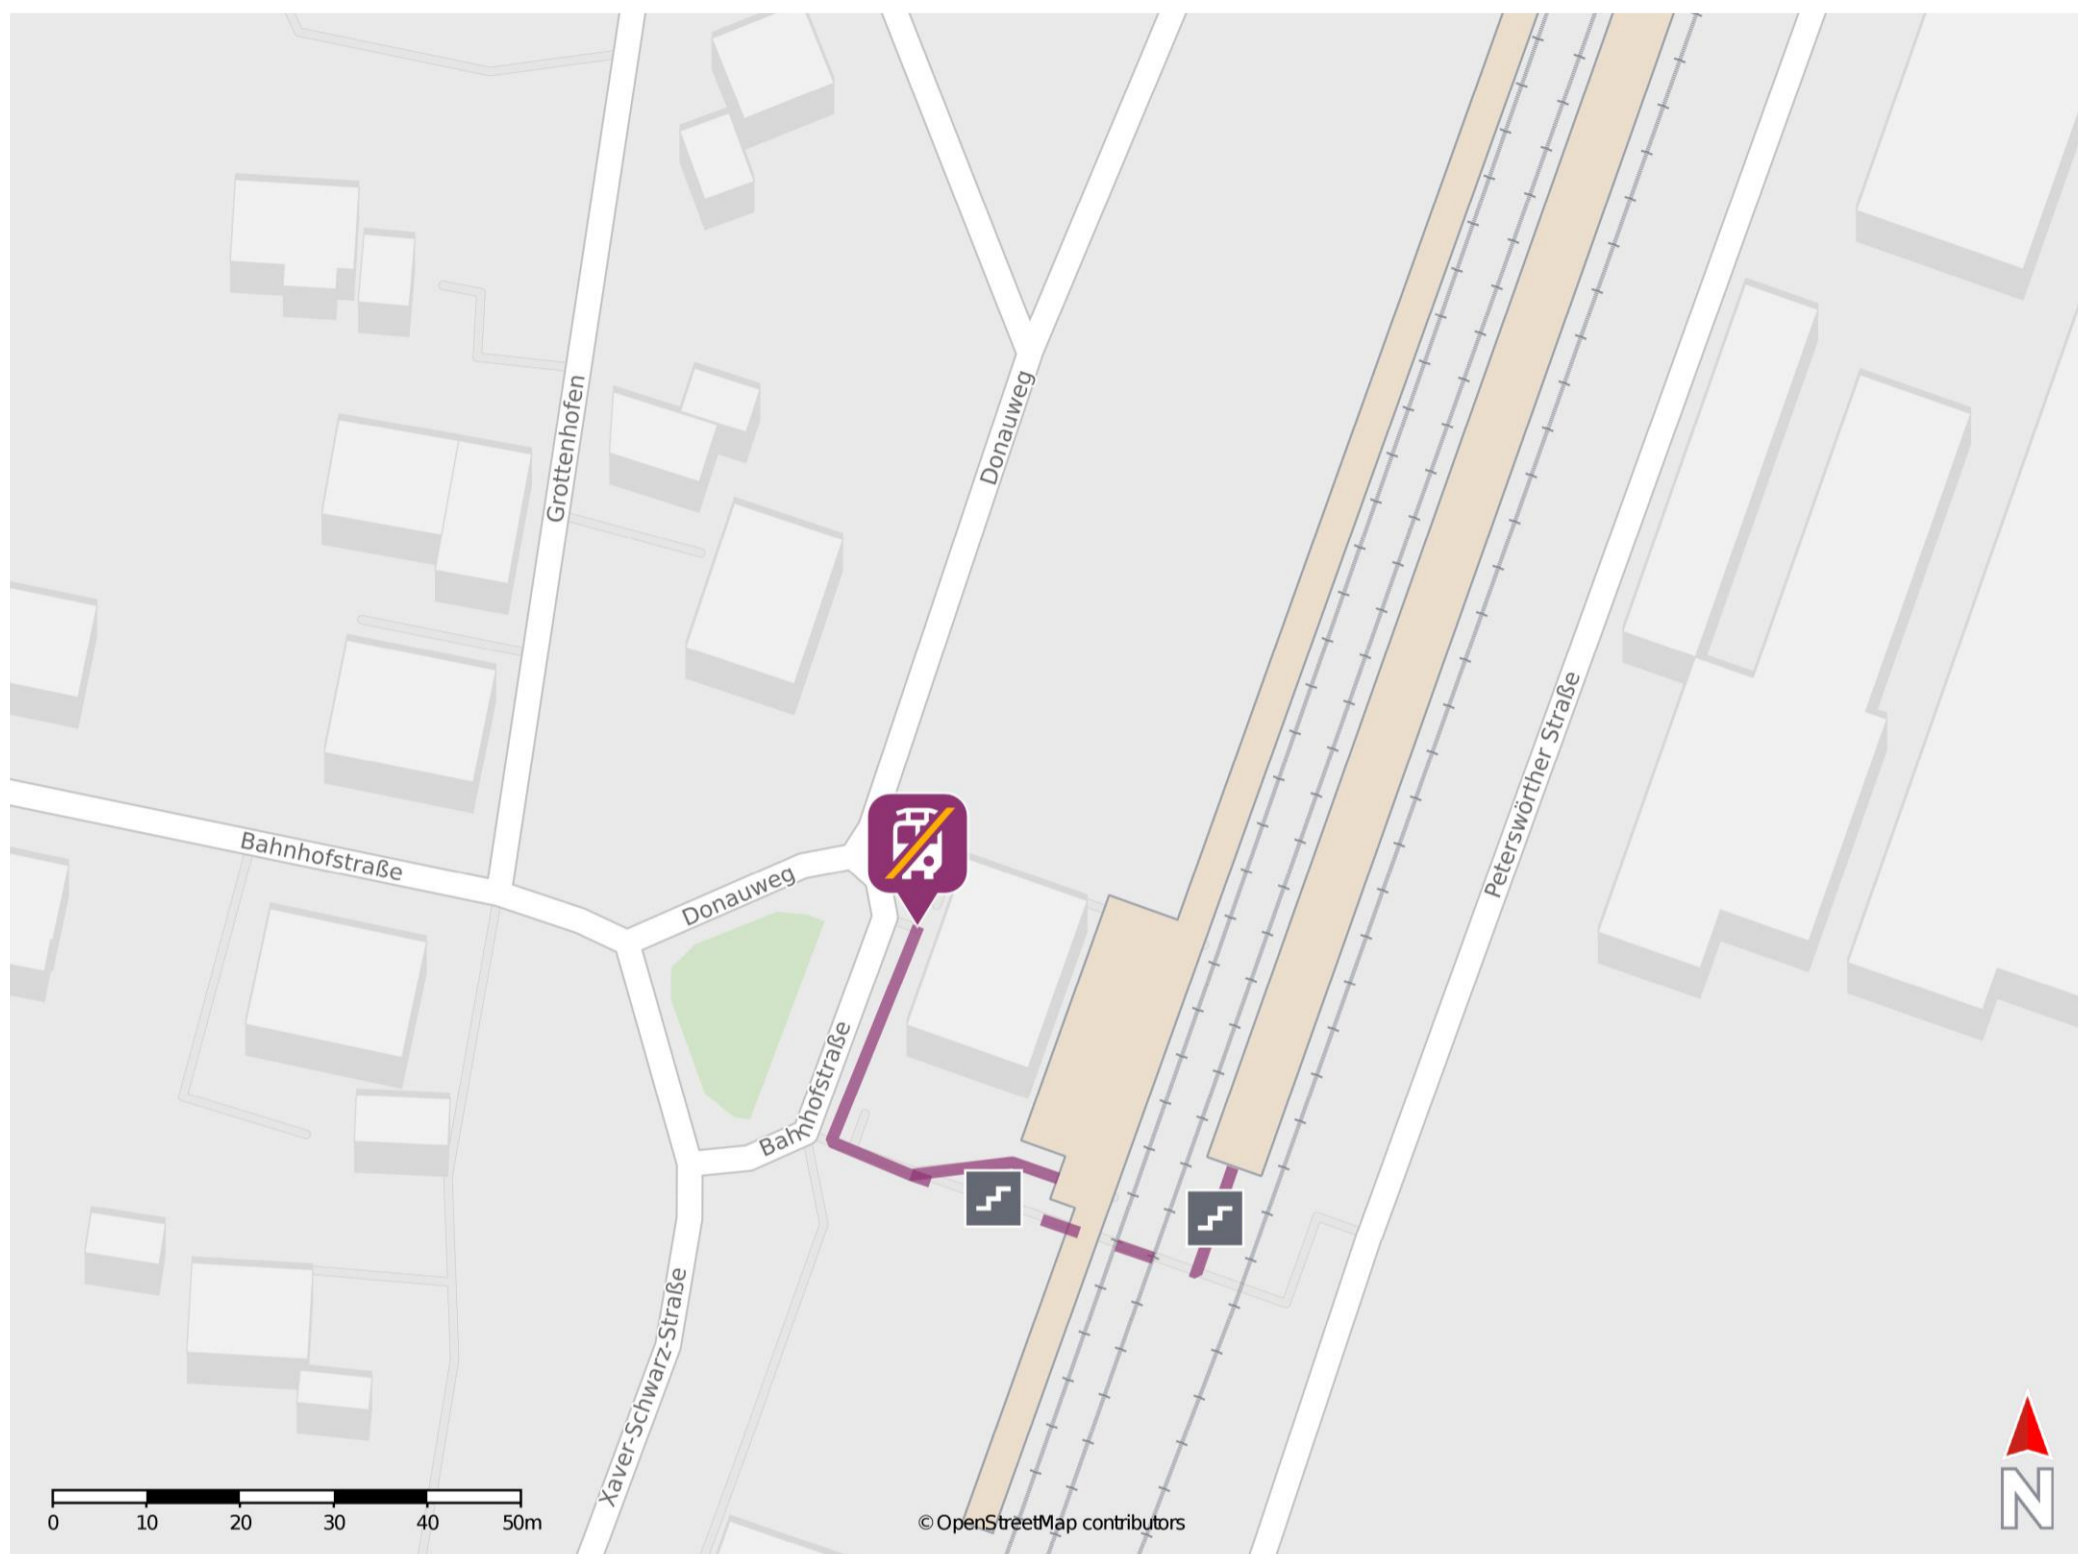

## Gundelfingen (Bay)

### Wegbeschreibung Schienenersatzverkehr \*

Verlassen Sie den Bahnsteig, ggf. durch die Unterführung, und begeben Sie sich zum Bahnhofsvorplatz. Orientieren Sie sich rechts. Die Ersatzhaltestelle befindet sich am Bahnhofsvorplatz direkt vor dem Bahnhofsgebäude.

\* Fahrradmitnahme im Schienenersatzverkehr nur begrenzt möglich.  
Im QR Code sind die Koordinaten der Ersatzhaltestelle hinterlegt.

— barrierefrei  
- nicht barrierefrei