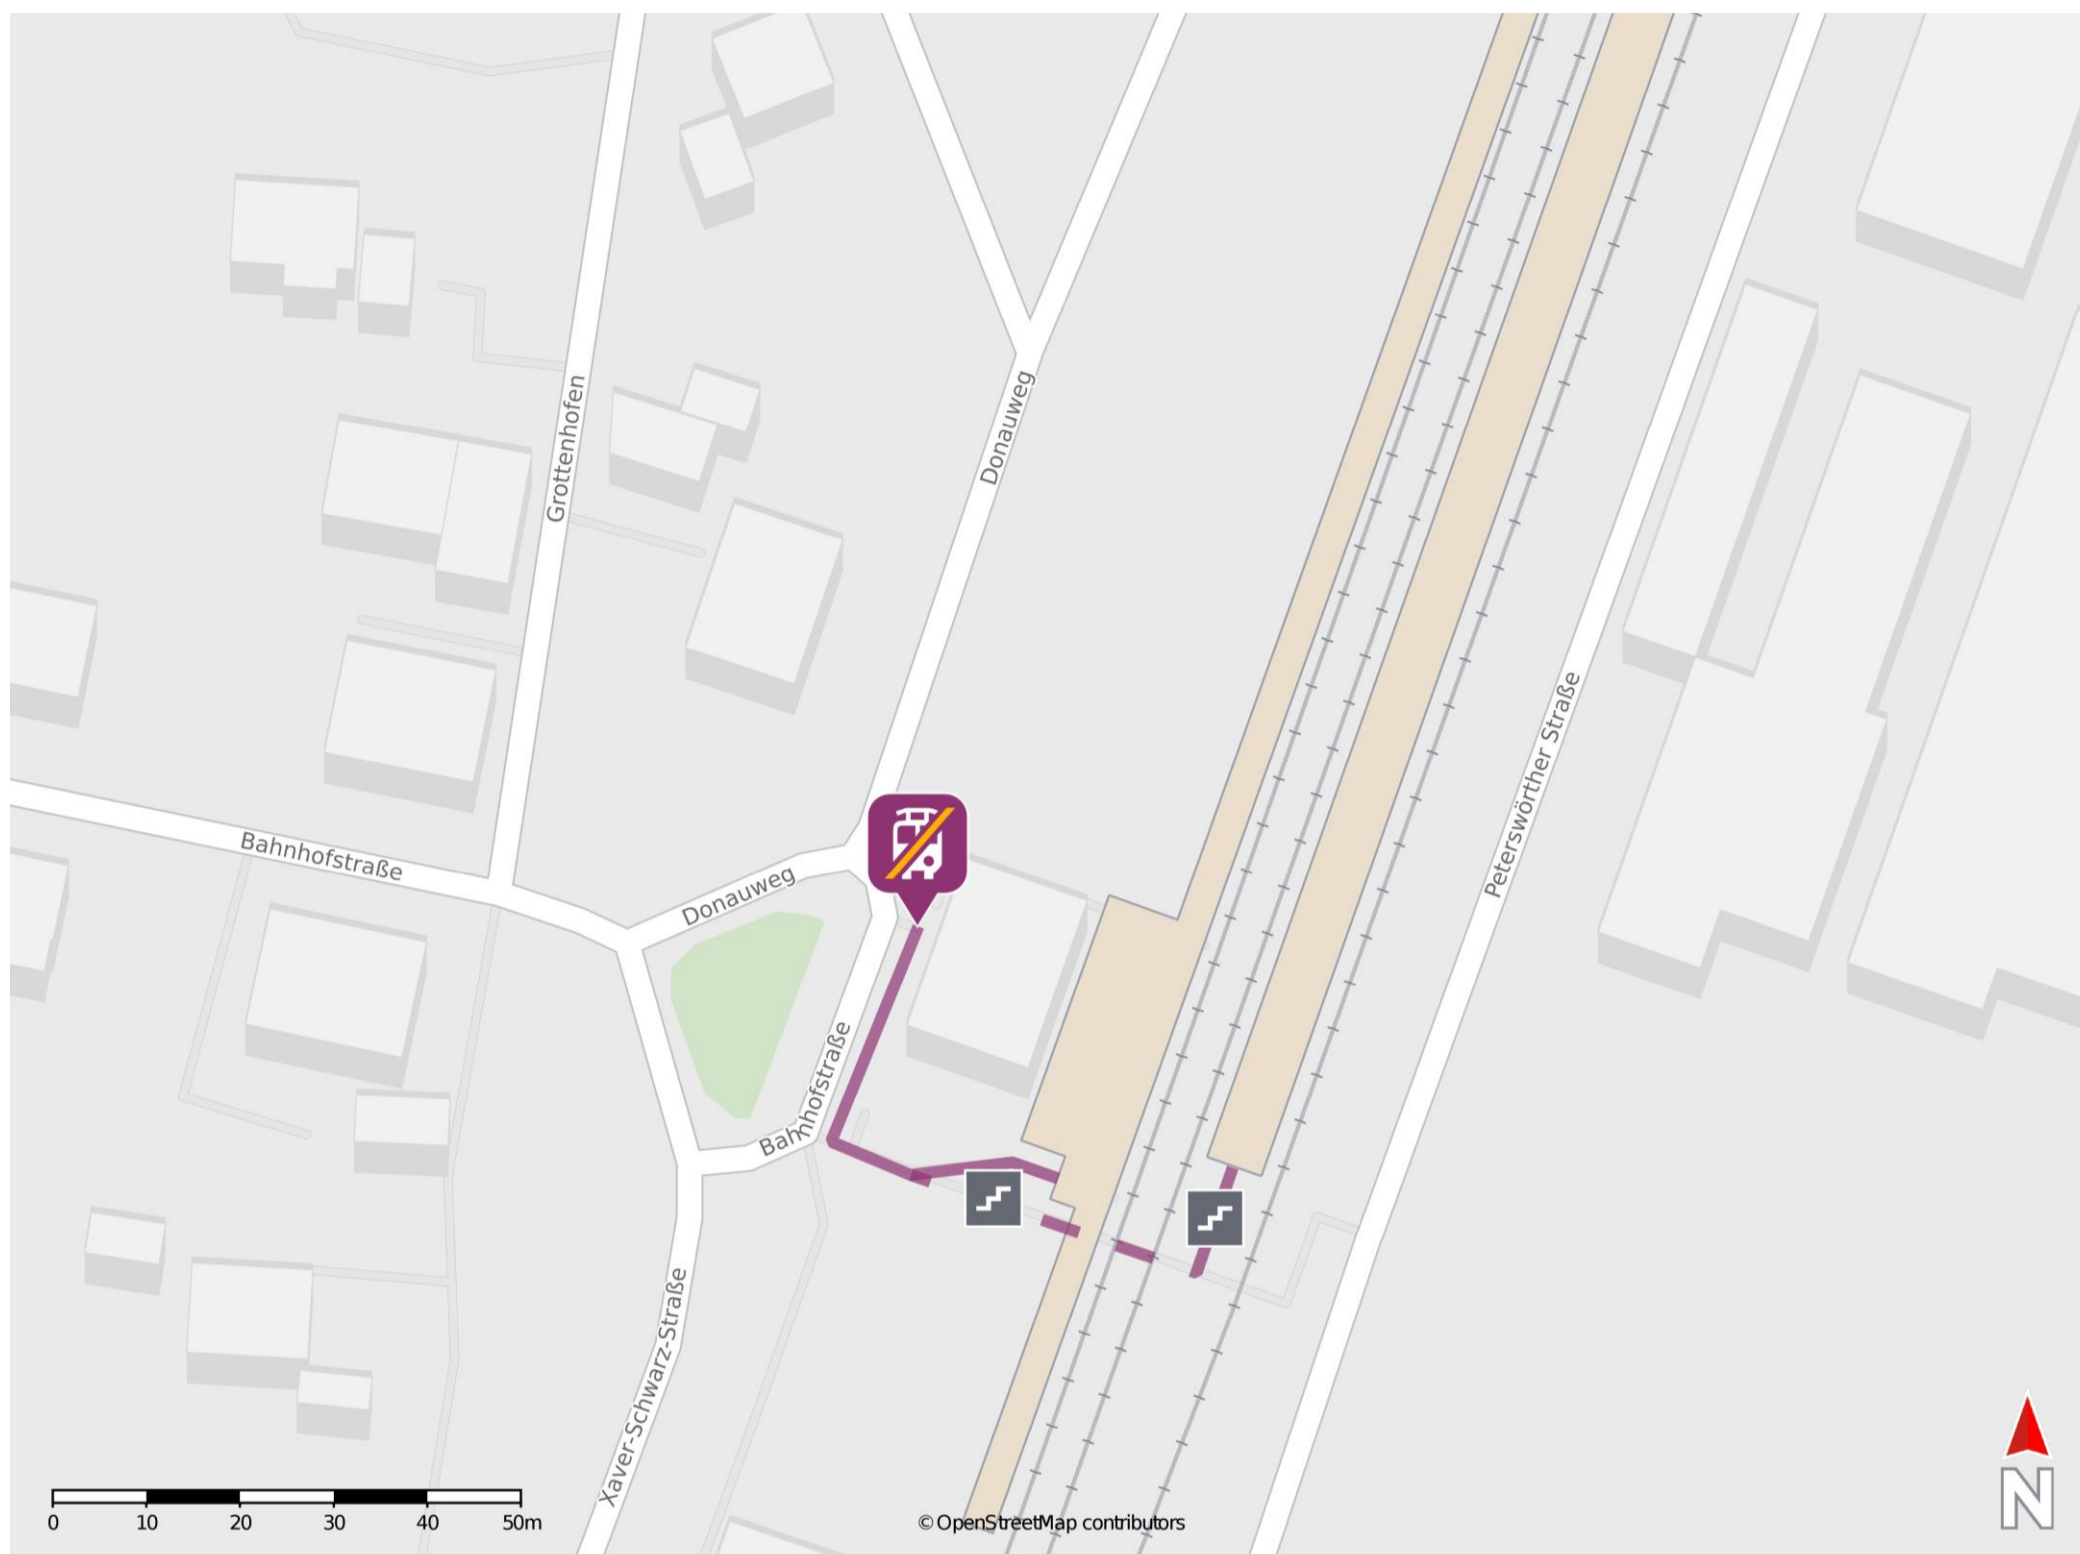

Gundelfingen (Bay)

Wegbeschreibung Schienenersatzverkehr *

Verlassen Sie den Bahnsteig, ggf. durch die Unterführung, und begeben Sie sich zum Bahnhofsvorplatz. Orientieren Sie sich rechts. Die Ersatzhaltestelle befindet sich am Bahnhofsvorplatz direkt vor dem Bahnhofsgebäude.

* Fahrradmitnahme im Schienenersatzverkehr nur begrenzt möglich.
Im QR Code sind die Koordinaten der Ersatzhaltestelle hinterlegt.

— barrierefrei
- nicht barrierefrei