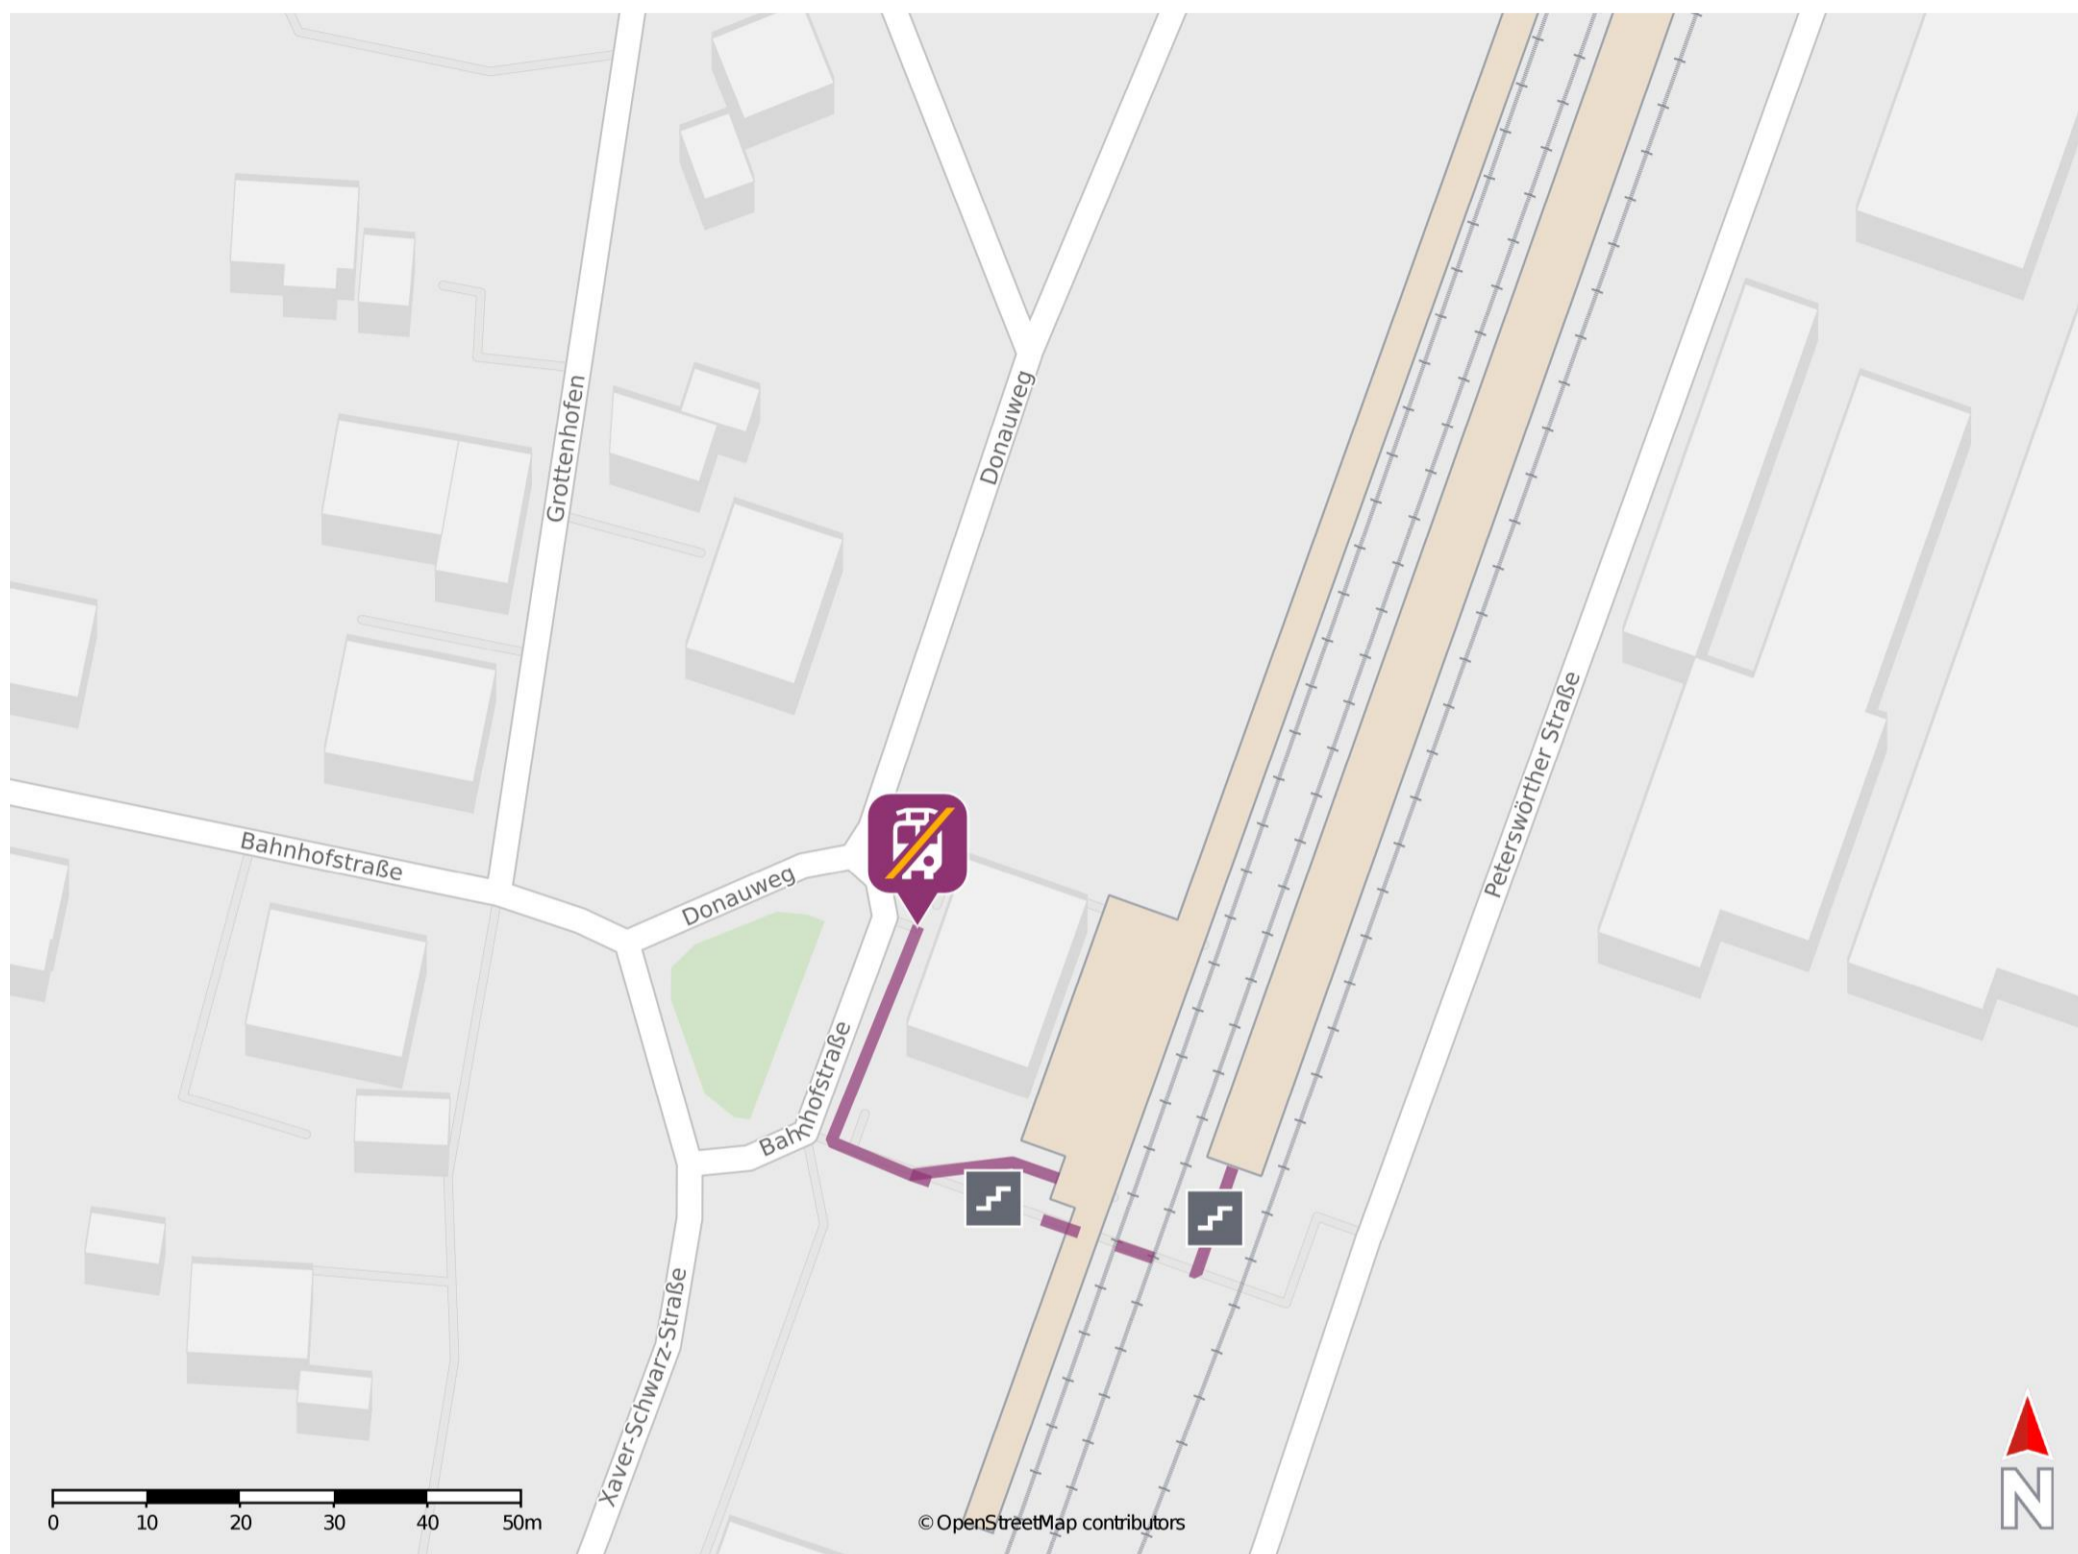

Gundelfingen (Bay)

Wegbeschreibung Schienenersatzverkehr *

Verlassen Sie den Bahnsteig, ggf. durch die Unterführung, und begeben Sie sich zum Bahnhofsvorplatz. Orientieren Sie sich rechts. Die Ersatzhaltestelle befindet sich am Bahnhofsvorplatz direkt vor dem Bahnhofsgebäude.

* Fahrradmitnahme im Schienenersatzverkehr nur begrenzt möglich.
Im QR Code sind die Koordinaten der Ersatzhaltestelle hinterlegt.

— barrierefrei
- - nicht barrierefrei