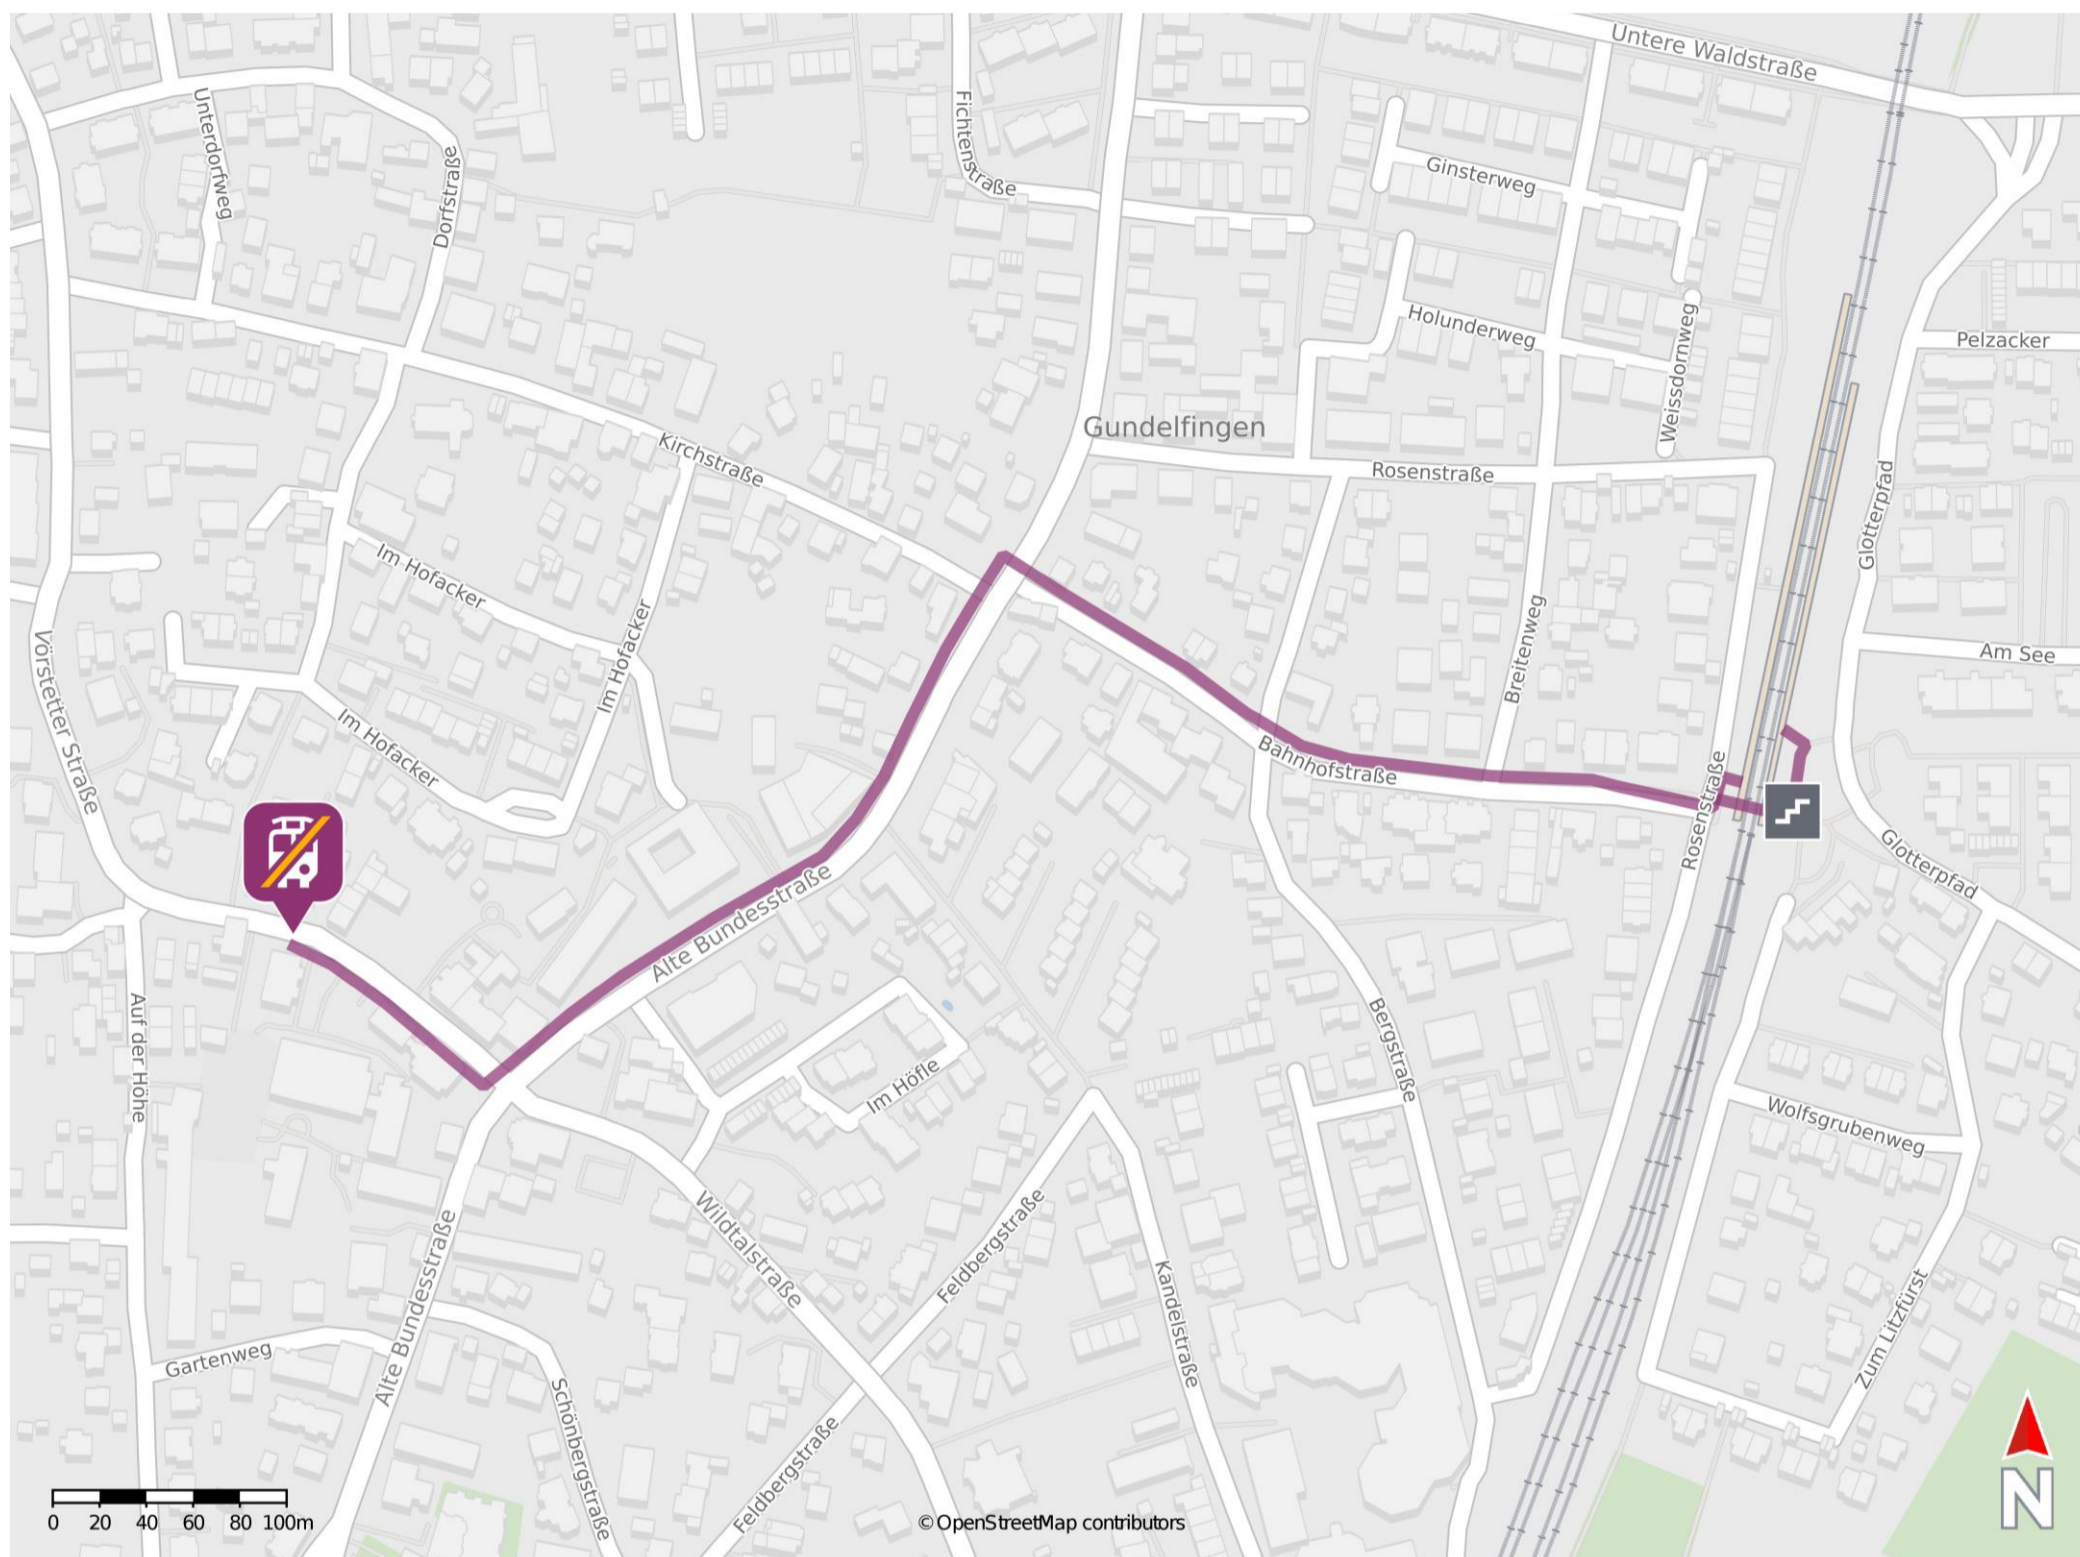

Gundelfingen

Wegbeschreibung Schienenersatzverkehr *

Verlassen Sie den Bahnsteig, ggf. durch die Unterführung, und begeben Sie sich an die Bahnhofstraße. Folgen Sie dem Straßenverlauf der Bahnhofstraße bis zur Kreuzung Alte Bundesstraße. Biegen Sie nach links in die Alte Bundesstraße ein und folgen Sie dieser bis zur Kreuzung Vörstetter Straße. Biegen Sie rechts ab und folgen Sie der Vörstetter Straße bis zur Ersatzhaltestelle an der Haltestelle Rathaus West.

* Fahrradmitnahme im Schienenersatzverkehr nur begrenzt möglich.
Im QR Code sind die Koordinaten der Ersatzhaltestelle hinterlegt.

barrierefrei
 nicht barrierefrei