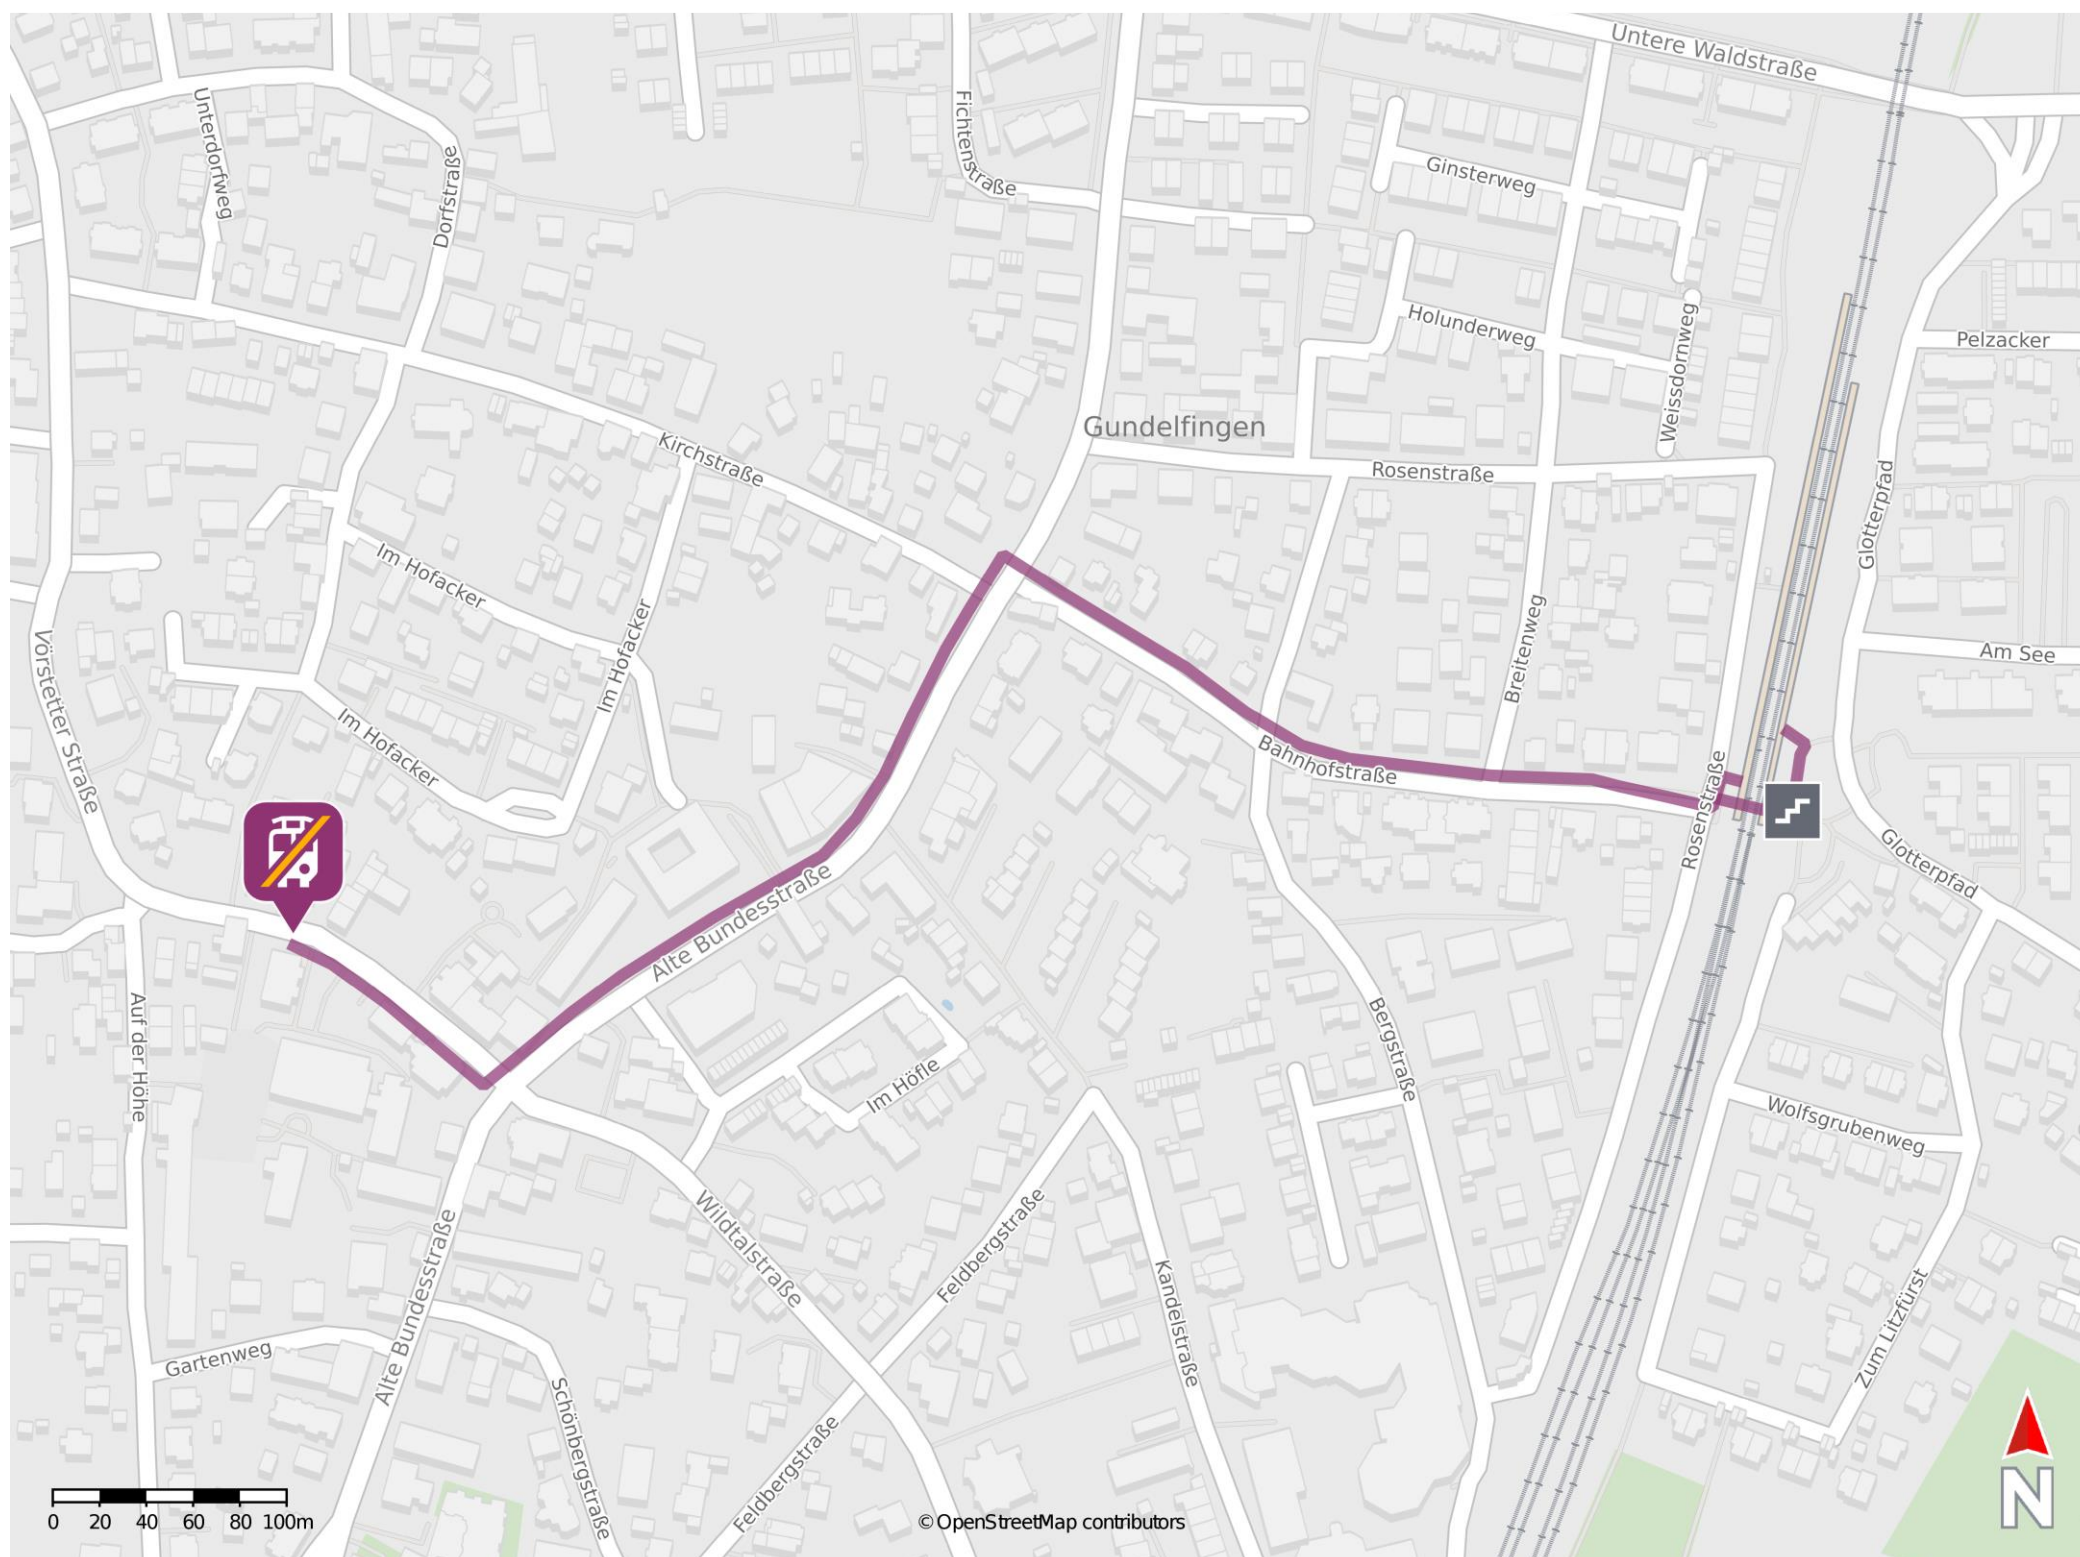

## Gundelfingen

### Wegbeschreibung Schienenersatzverkehr \*

Verlassen Sie den Bahnsteig, ggf. durch die Unterführung, und begeben Sie sich an die Bahnhofstraße. Folgen Sie dem Straßenverlauf der Bahnhofstraße bis zur Kreuzung Alte Bundesstraße. Biegen Sie nach links in die Alte Bundesstraße ein und folgen Sie dieser bis zur Kreuzung Vörstetter Straße. Biegen Sie rechts ab und folgen Sie der Vörstetter Straße bis zur Ersatzhaltestelle an der Haltestelle Rathaus West.

\* Fahrradmitnahme im Schienenersatzverkehr nur begrenzt möglich.  
Im QR Code sind die Koordinaten der Ersatzhaltestelle hinterlegt.

barrierefrei  
 nicht barrierefrei