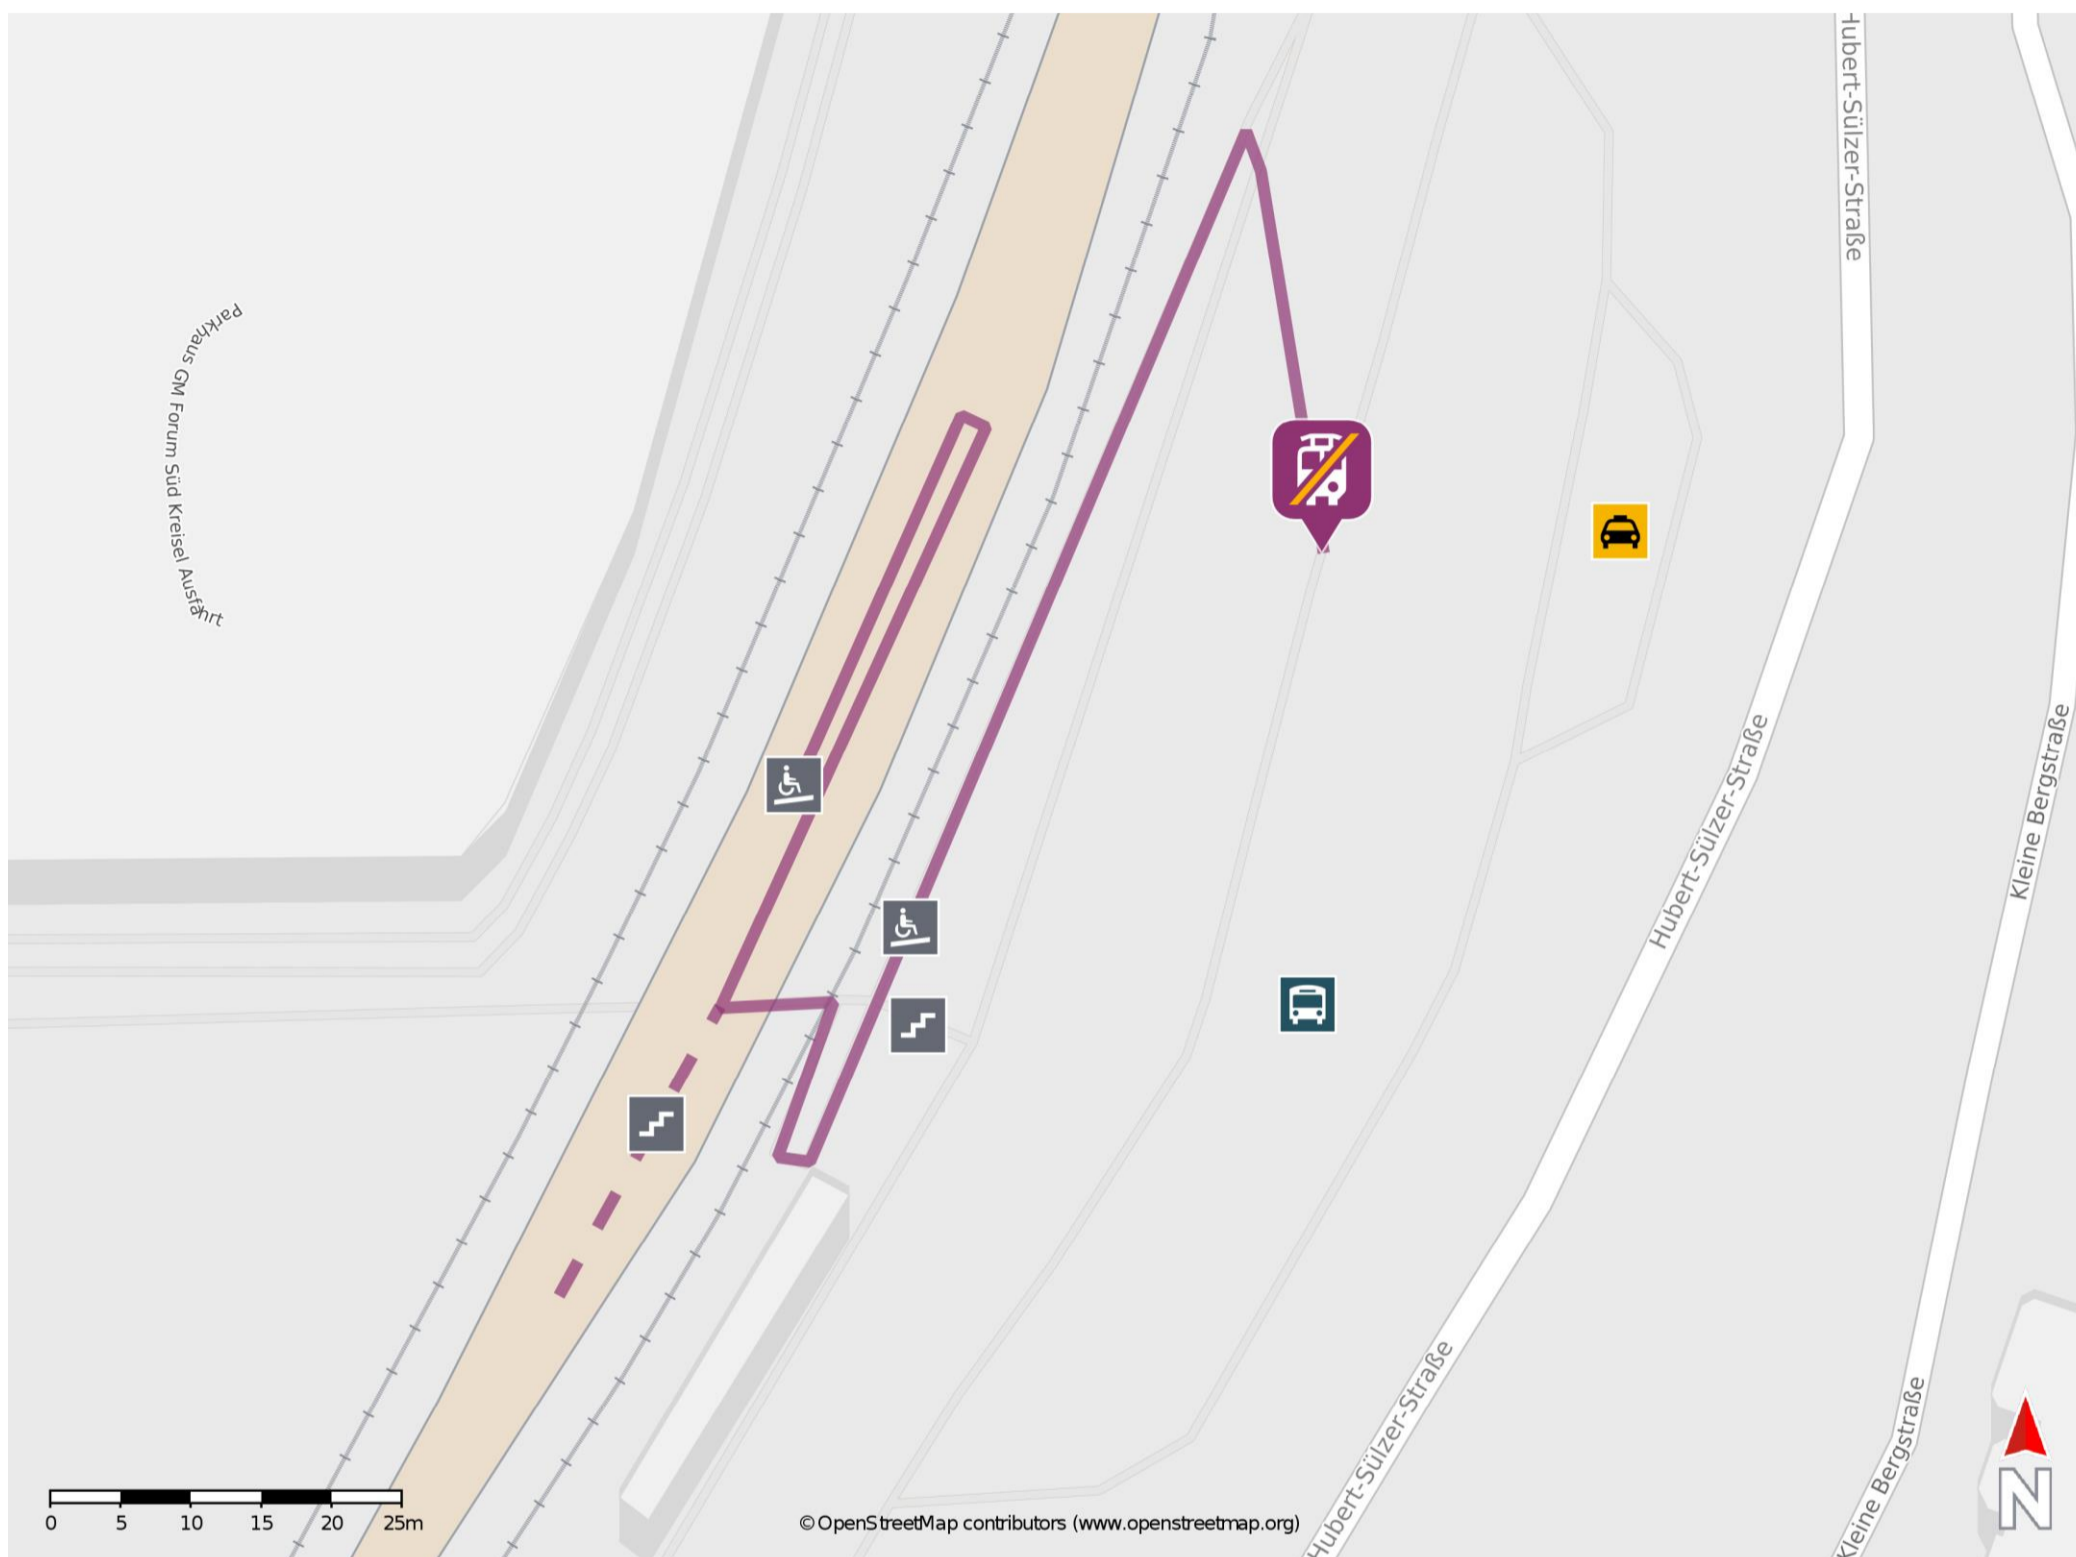

Gummersbach

Wegbeschreibung Schienenersatzverkehr *

Verlassen Sie den Bahnsteig und begeben Sie sich in Richtung Bahnhofstraße. Die Ersatzhaltestelle befindet sich in unmittelbarer Nähe am Busbahnhof, Bussteig 1.

* Fahrradmitnahme im Schienenersatzverkehr nur begrenzt möglich.
Im QR Code sind die Koordinaten der Ersatzhaltestelle hinterlegt.

— barrierefrei
- - nicht barrierefrei