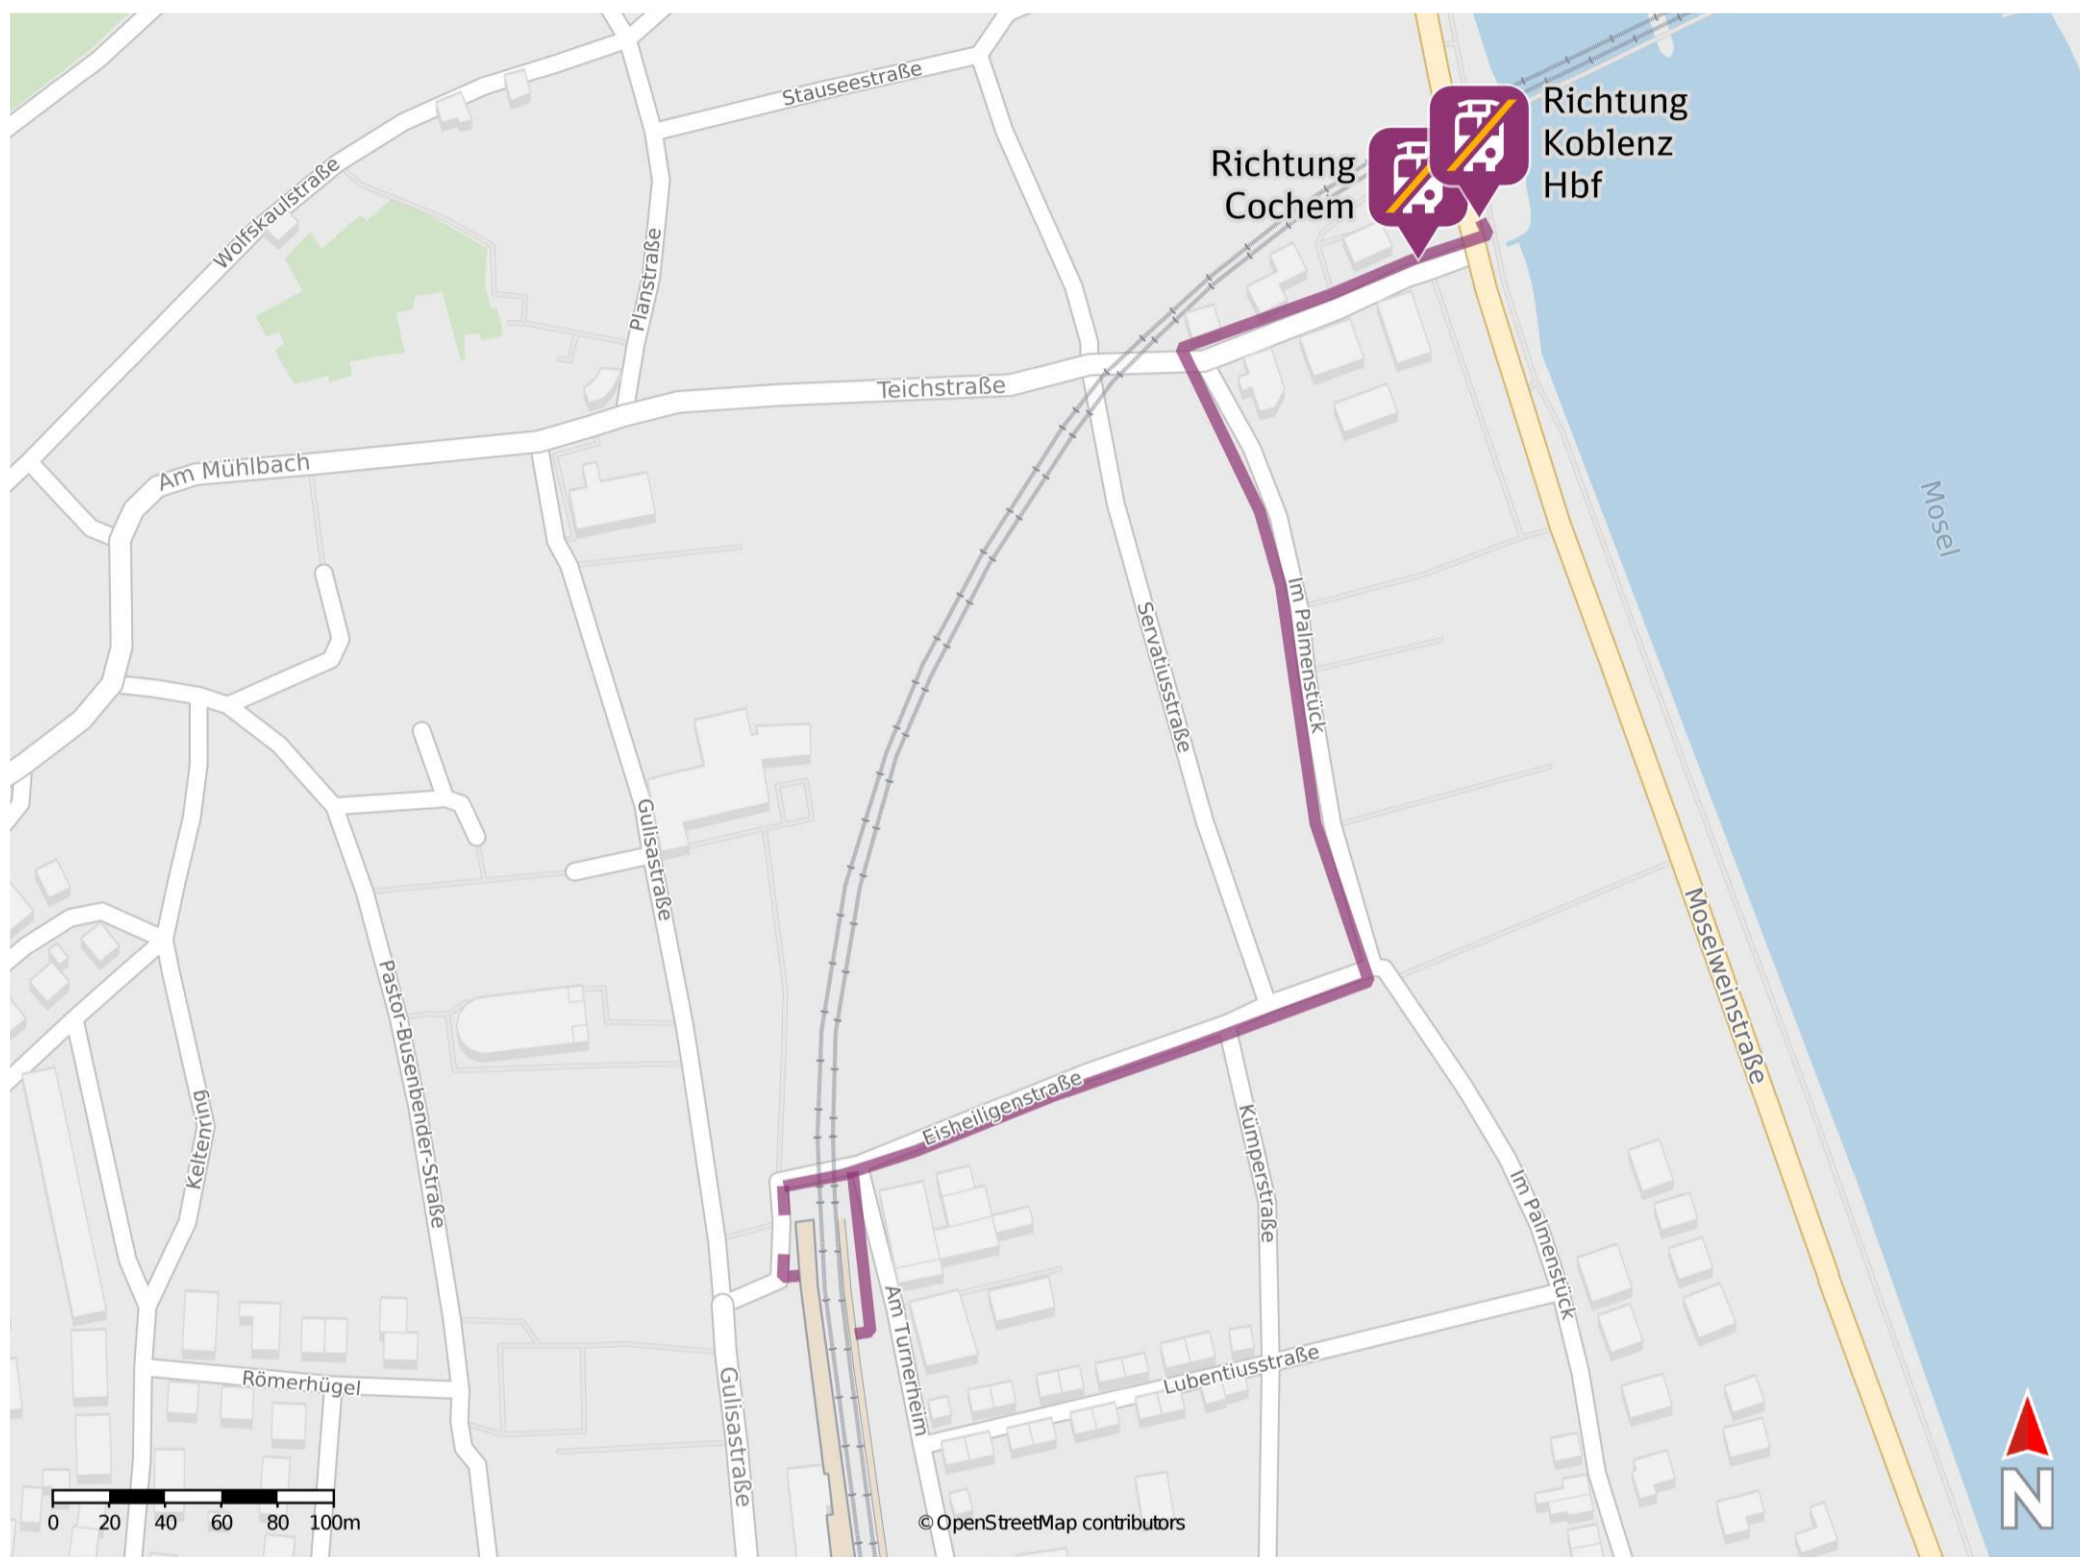

Koblenz-Güls

Wegbeschreibung Schienenersatzverkehr *

Verlassen Sie den Bahnsteig und begeben Sie sich an die Eisheiligenstraße. Biegen Sie nach rechts in diese ein und folgen Sie der Straße bis zur Kreuzung Im Palmenstück. Halten Sie sich an der Kreuzung links und folgen Sie dem Straßenverlauf der Straße Im Palmenstück bis zur Kreuzung Teichstraße. Biegen Sie nach rechts ab und folgen Sie der Teichstraße bis zur Moselweinstraße. Die Ersatzhaltestellen befinden sich an der Haltestelle Moselbrücke (B416) unmittelbar an der Kreuzung Teichstraße und Moselweinstraße.

Ersatzhaltestelle Richtung Cochem

Ersatzhaltestelle Richtung Koblenz Hbf

* Fahrradmitnahme im Schienenersatzverkehr nur begrenzt möglich. Im QR Code sind die Koordinaten der Ersatzhaltestelle hinterlegt.