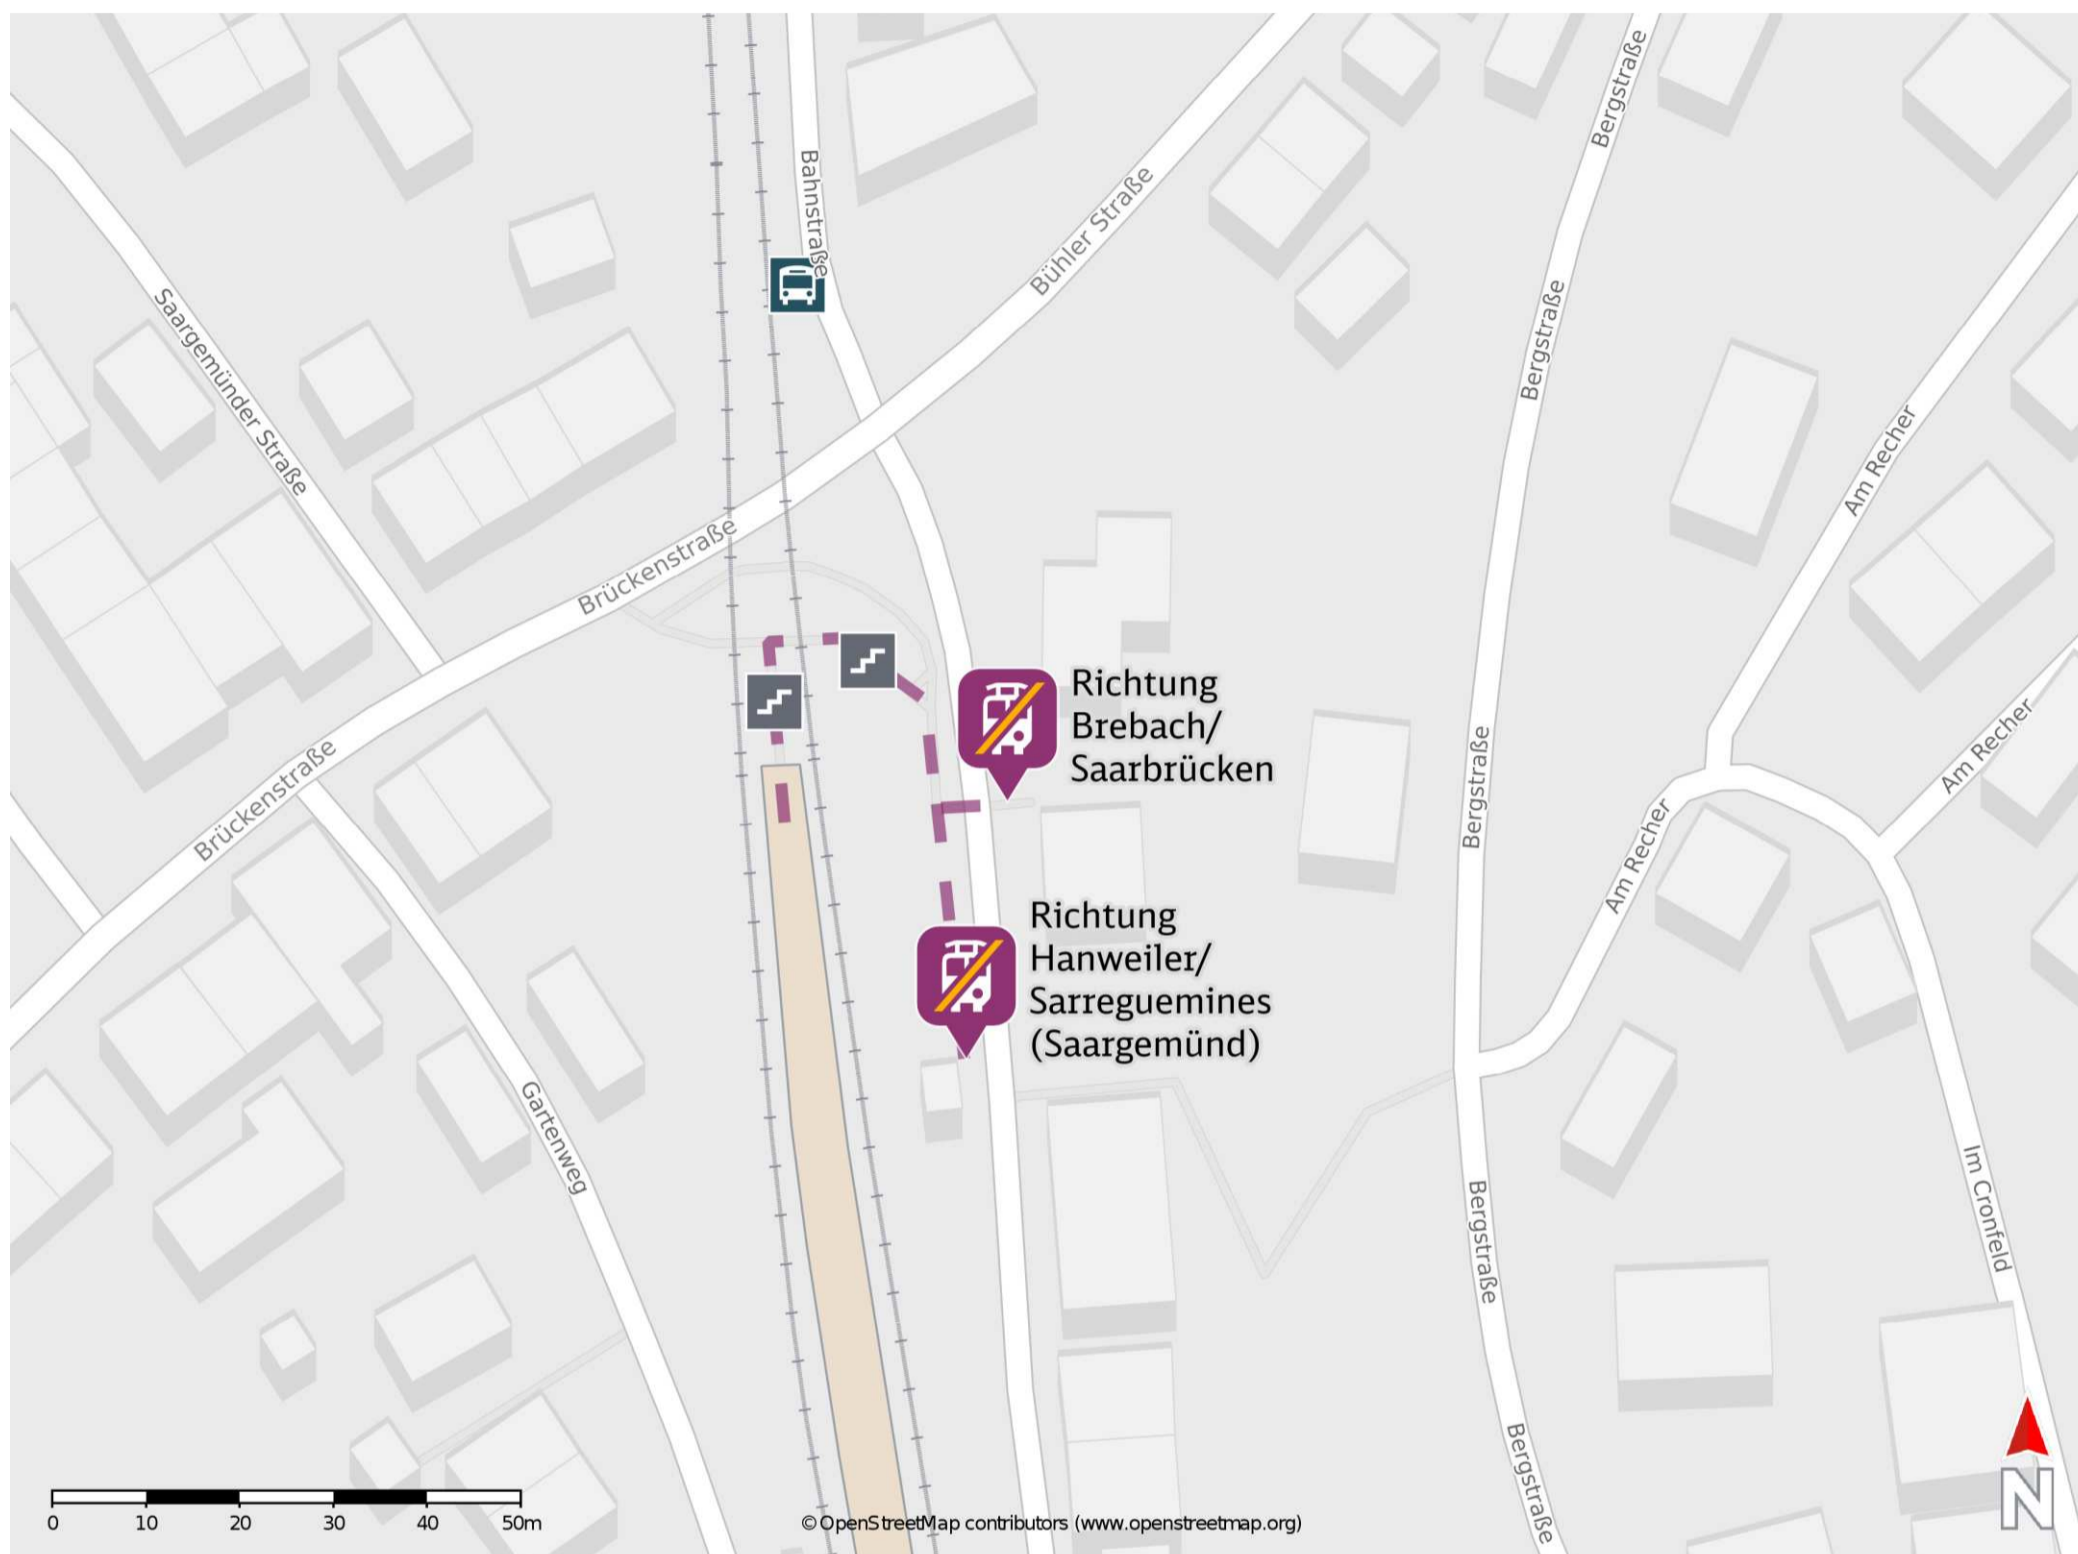

## Güdingen

### Wegbeschreibung Schienenersatzverkehr \*

Verlassen Sie den Bahnsteig durch die Unterführung in Richtung Straße Im Rosengarten. Die Ersatzhaltestelle in Richtung Brebach/ Saarbrücken befindet sich unmittelbar an der Bushaltestelle Bahnhof. Die Ersatzhaltestelle in Richtung Hanweiler/ Sarreguemines(Saargemünd) befindet sich in einer Entfernung von ca. 30 m auf der rechten Straßenseite.

Ersatzhaltestelle Richtung Hanweiler/ Sarreguemines(Saargemü)

Ersatzhaltestelle Richtung Brebach/ Saarbrücken

\* Fahrradmitnahme im Schienenersatzverkehr nur begrenzt möglich. Im QR Code sind die Koordinaten der Ersatzhaltestelle hinterlegt.