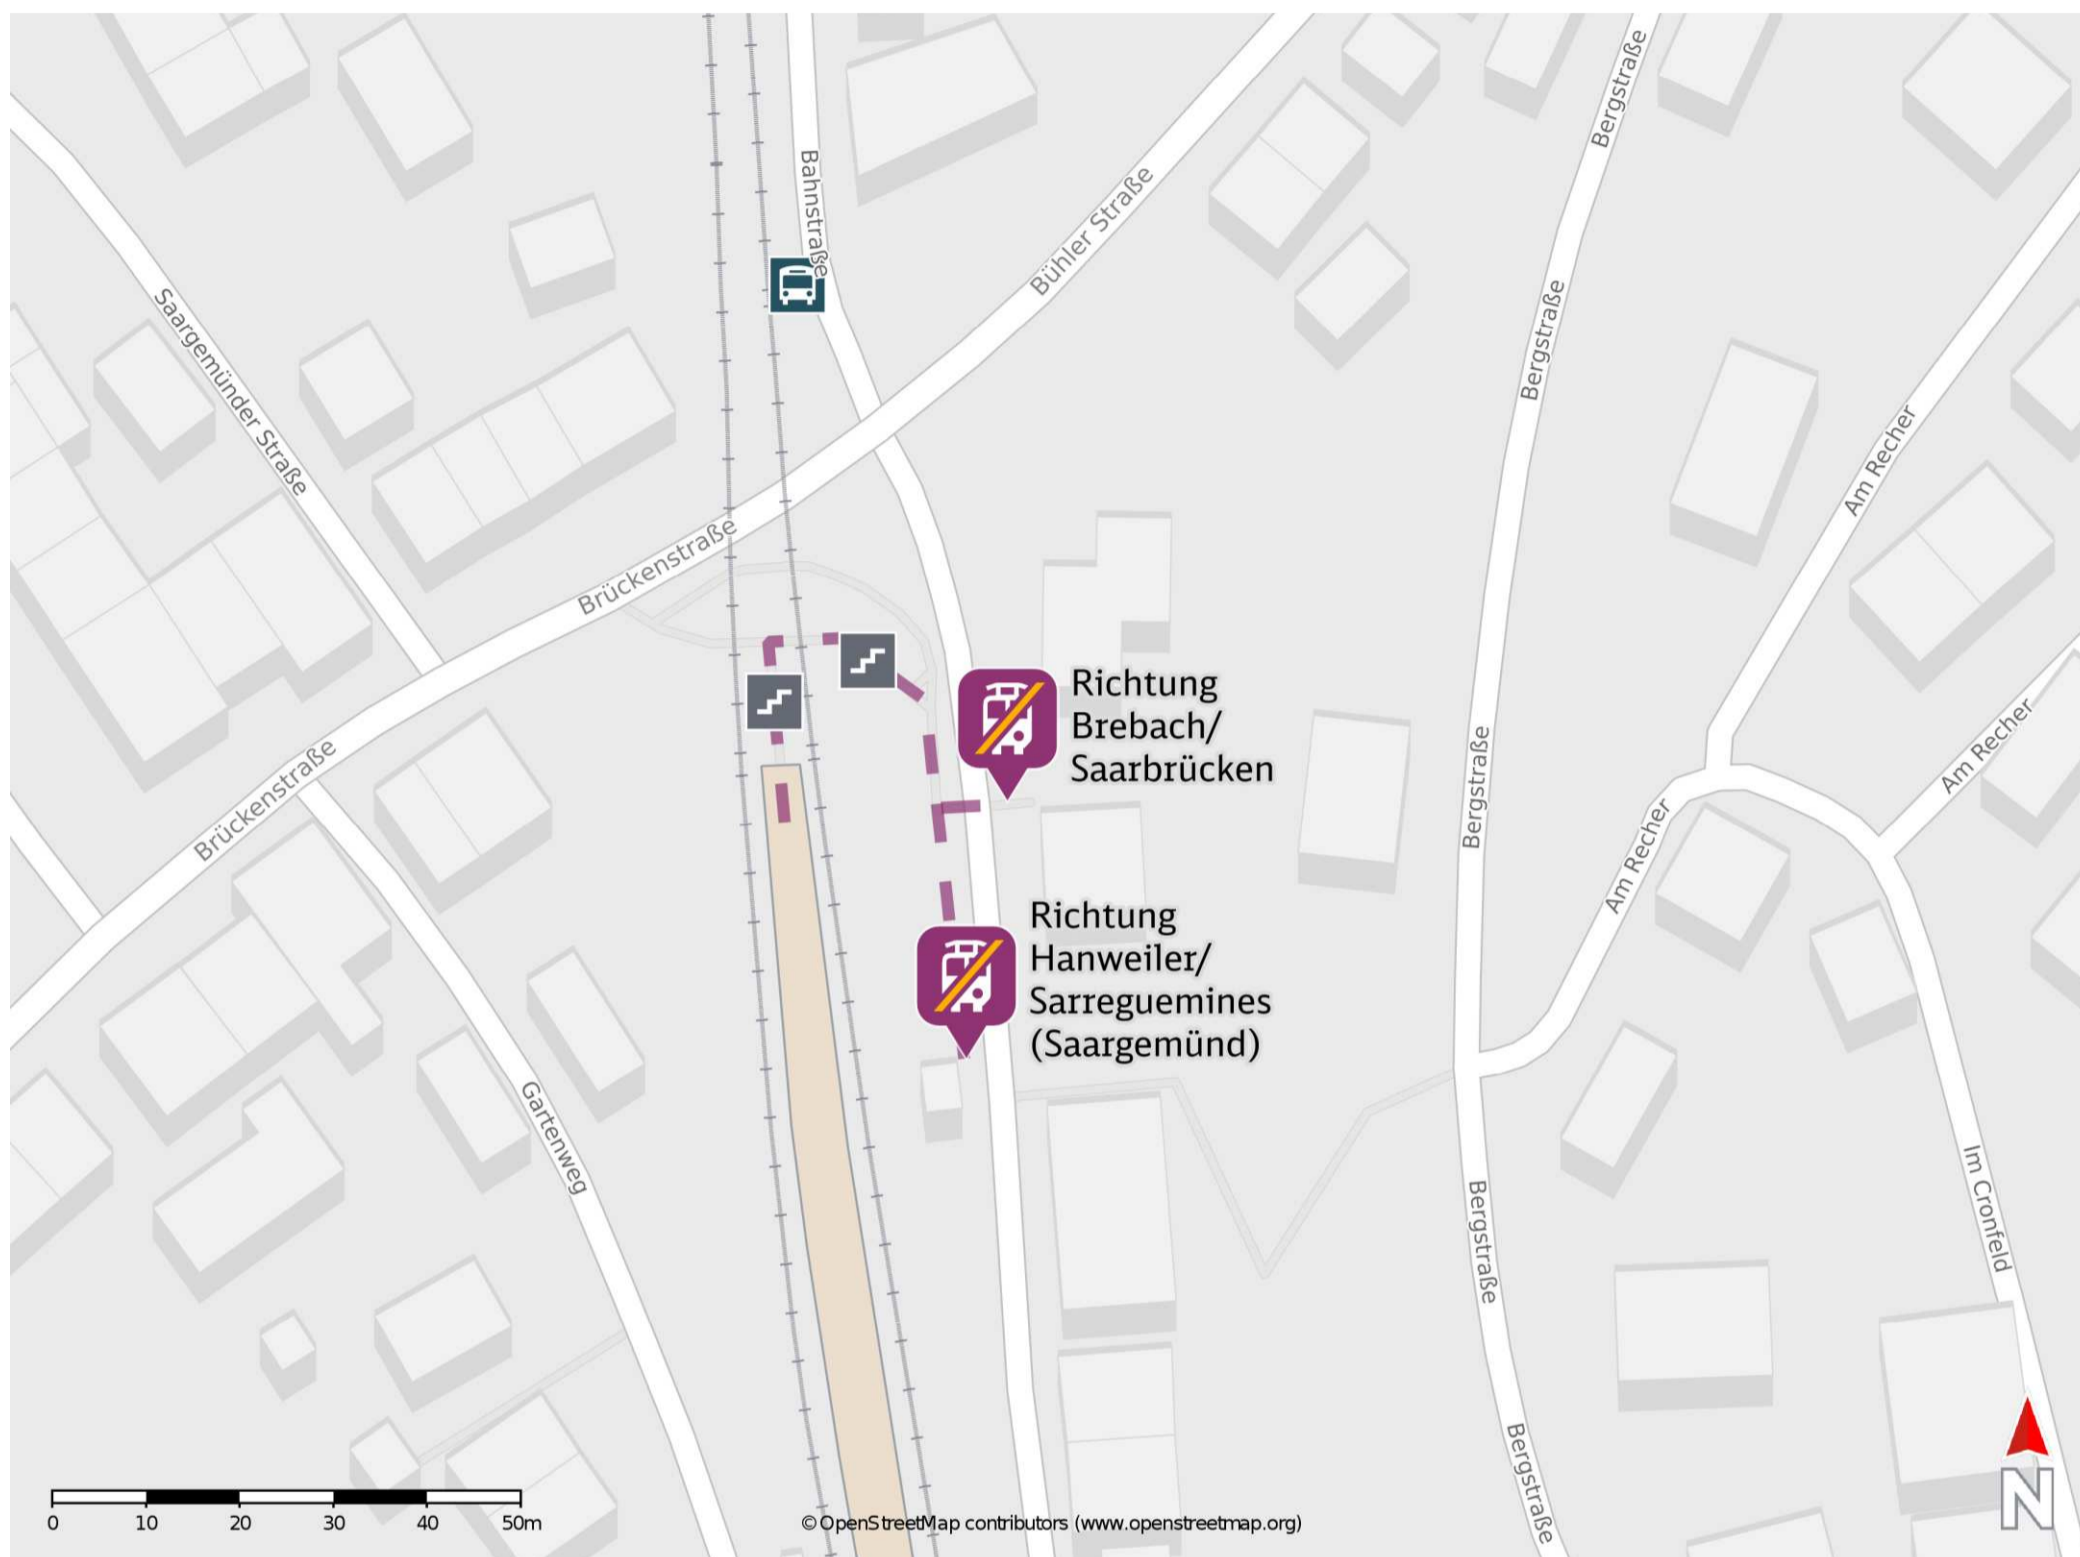

## Güdingen

### Wegbeschreibung Schienenersatzverkehr \*

Verlassen Sie den Bahnsteig durch die Unterführung in Richtung Straße Im Rosengarten. Die Ersatzhaltestelle in Richtung Brebach/ Saarbrücken befindet sich unmittelbar an der Bushaltestelle Bahnhof. Die Ersatzhaltestelle in Richtung Hanweiler/ Sarreguemines(Saargemünd) befindet sich in einer Entfernung von ca. 30 m auf der rechten Straßenseite.

Ersatzhaltestelle Richtung Hanweiler/ Sarreguemines(Saargemü)

Ersatzhaltestelle Richtung Brebach/ Saarbrücken

\* Fahrradmitnahme im Schienenersatzverkehr nur begrenzt möglich. Im QR Code sind die Koordinaten der Ersatzhaltestelle hinterlegt.