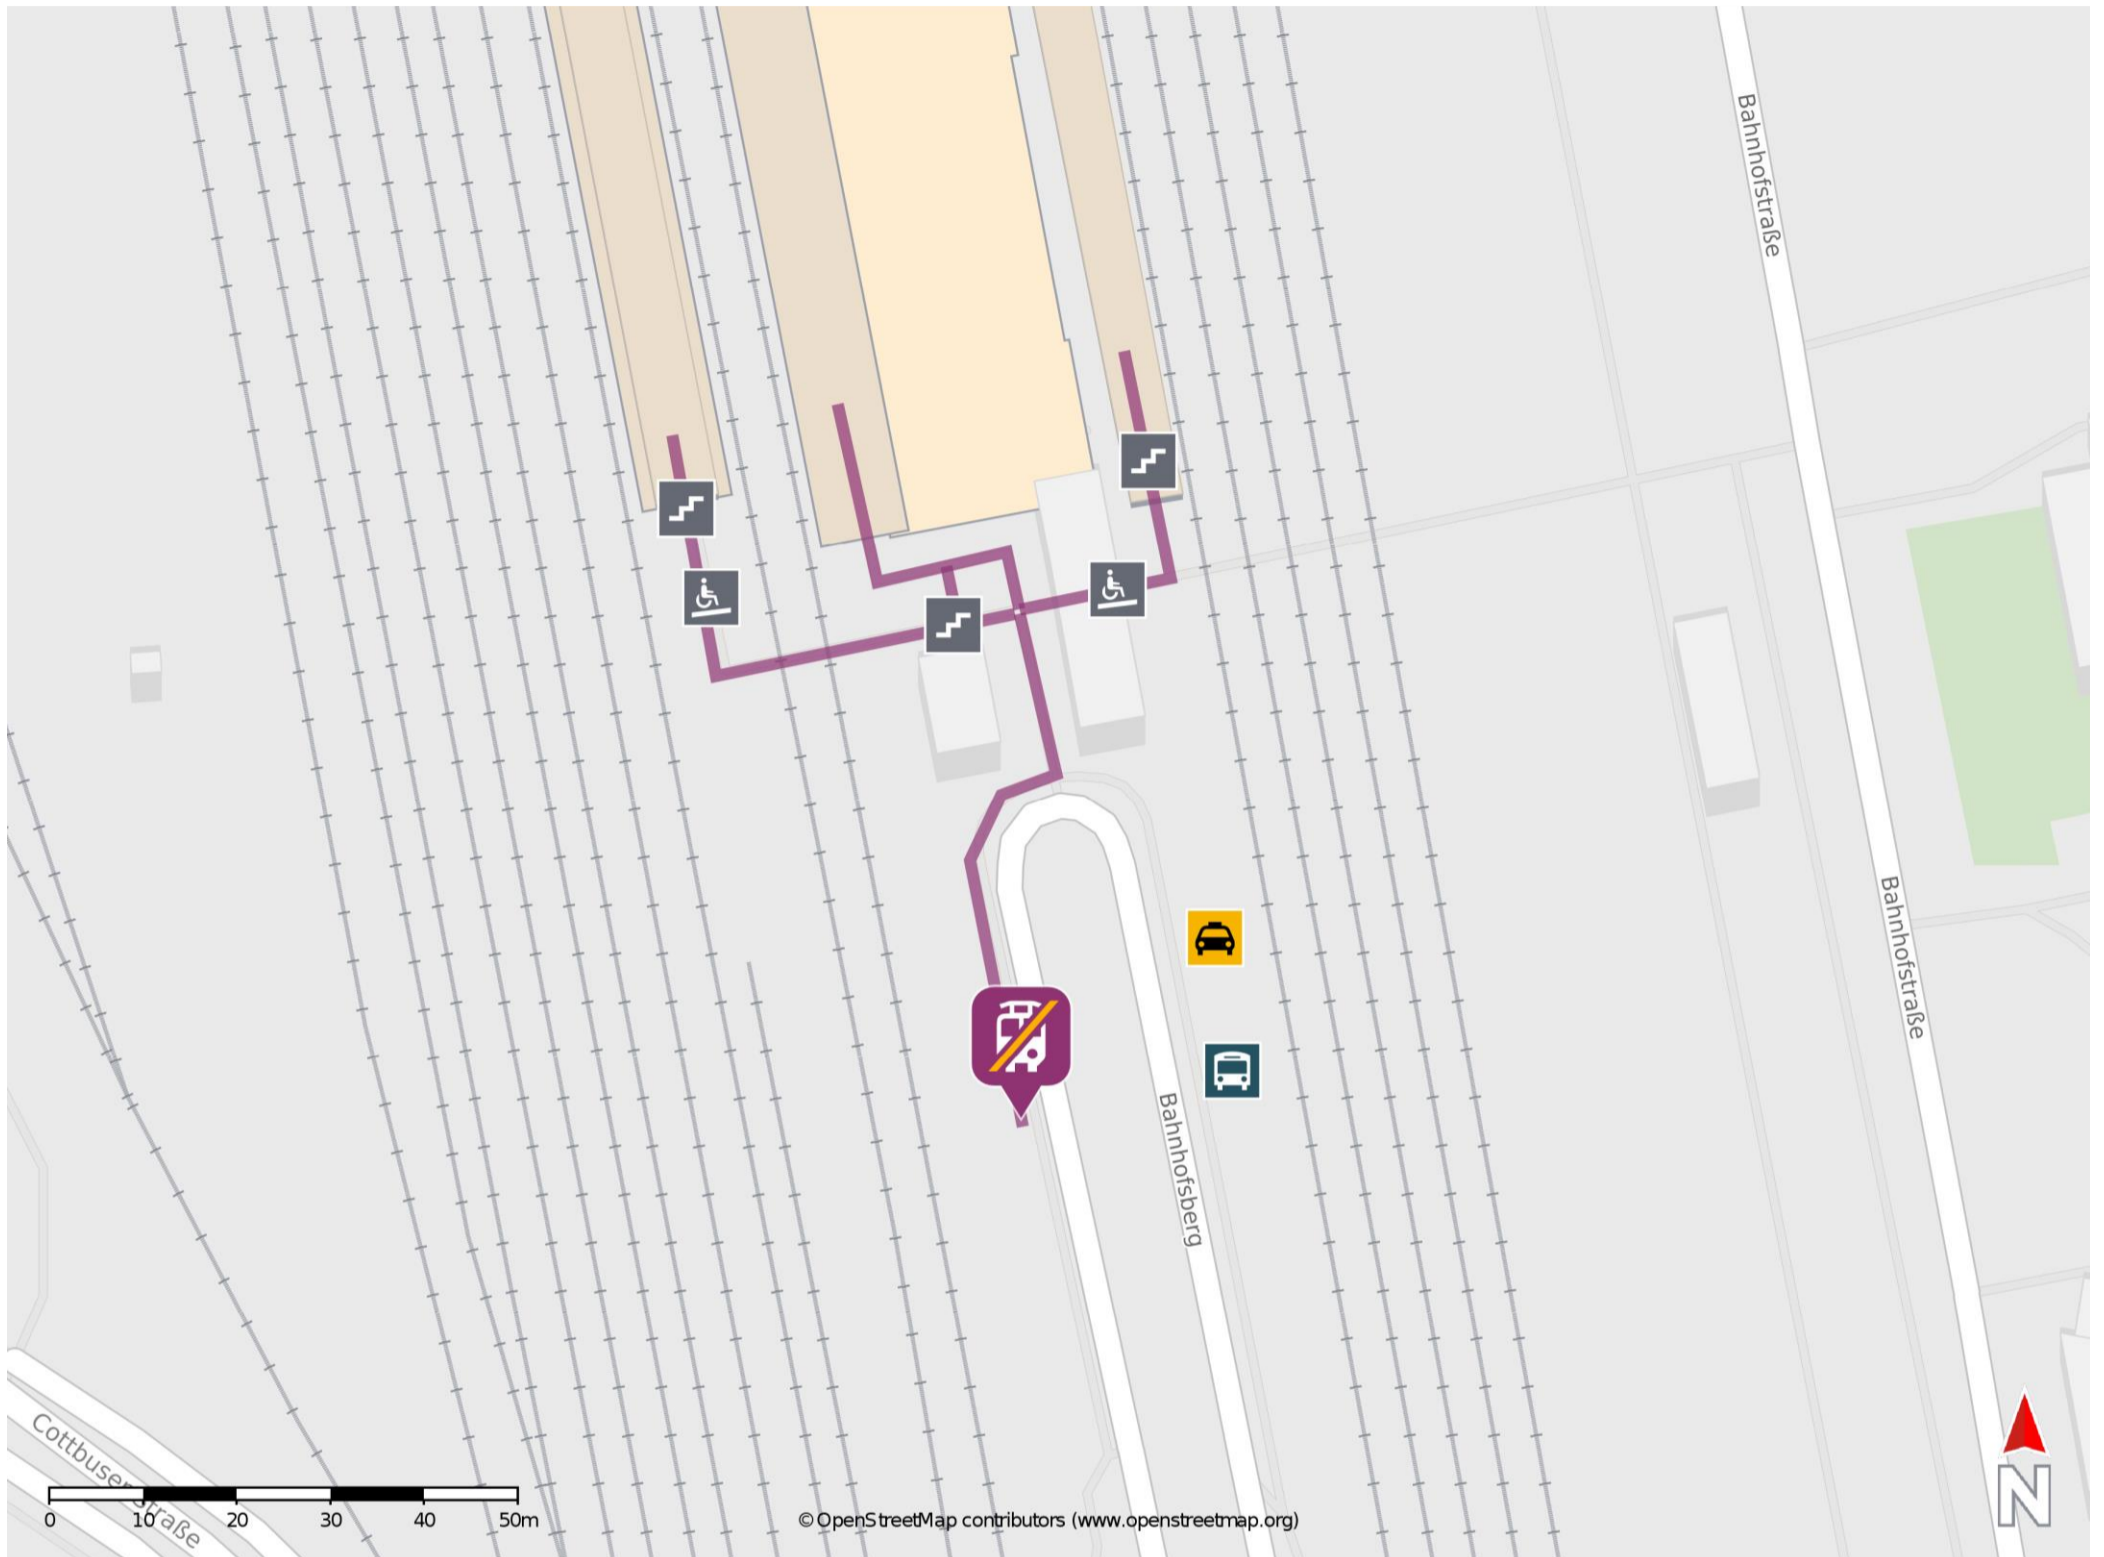

# Umgebungsplan

### Wegbeschreibung Schienenersatzverkehr \*

Verlassen Sie den Bahnsteig und begeben Sie sich zum Bahnhofsvorplatz. Die Ersatzhaltestelle befindet sich auf dem Bahnhofsvorplatz an der Bushaltestelle Guben, Bahnhof.

\*Fahrradmitnahme im Schienenersatzverkehr nur begrenzt, teilweise gar nicht möglich. Bitte informieren Sie sich bei dem von Ihnen genutzten Eisenbahnverkehrsunternehmen. Im QR Code sind die Koordinaten der Ersatzhaltestelle hinterlegt.