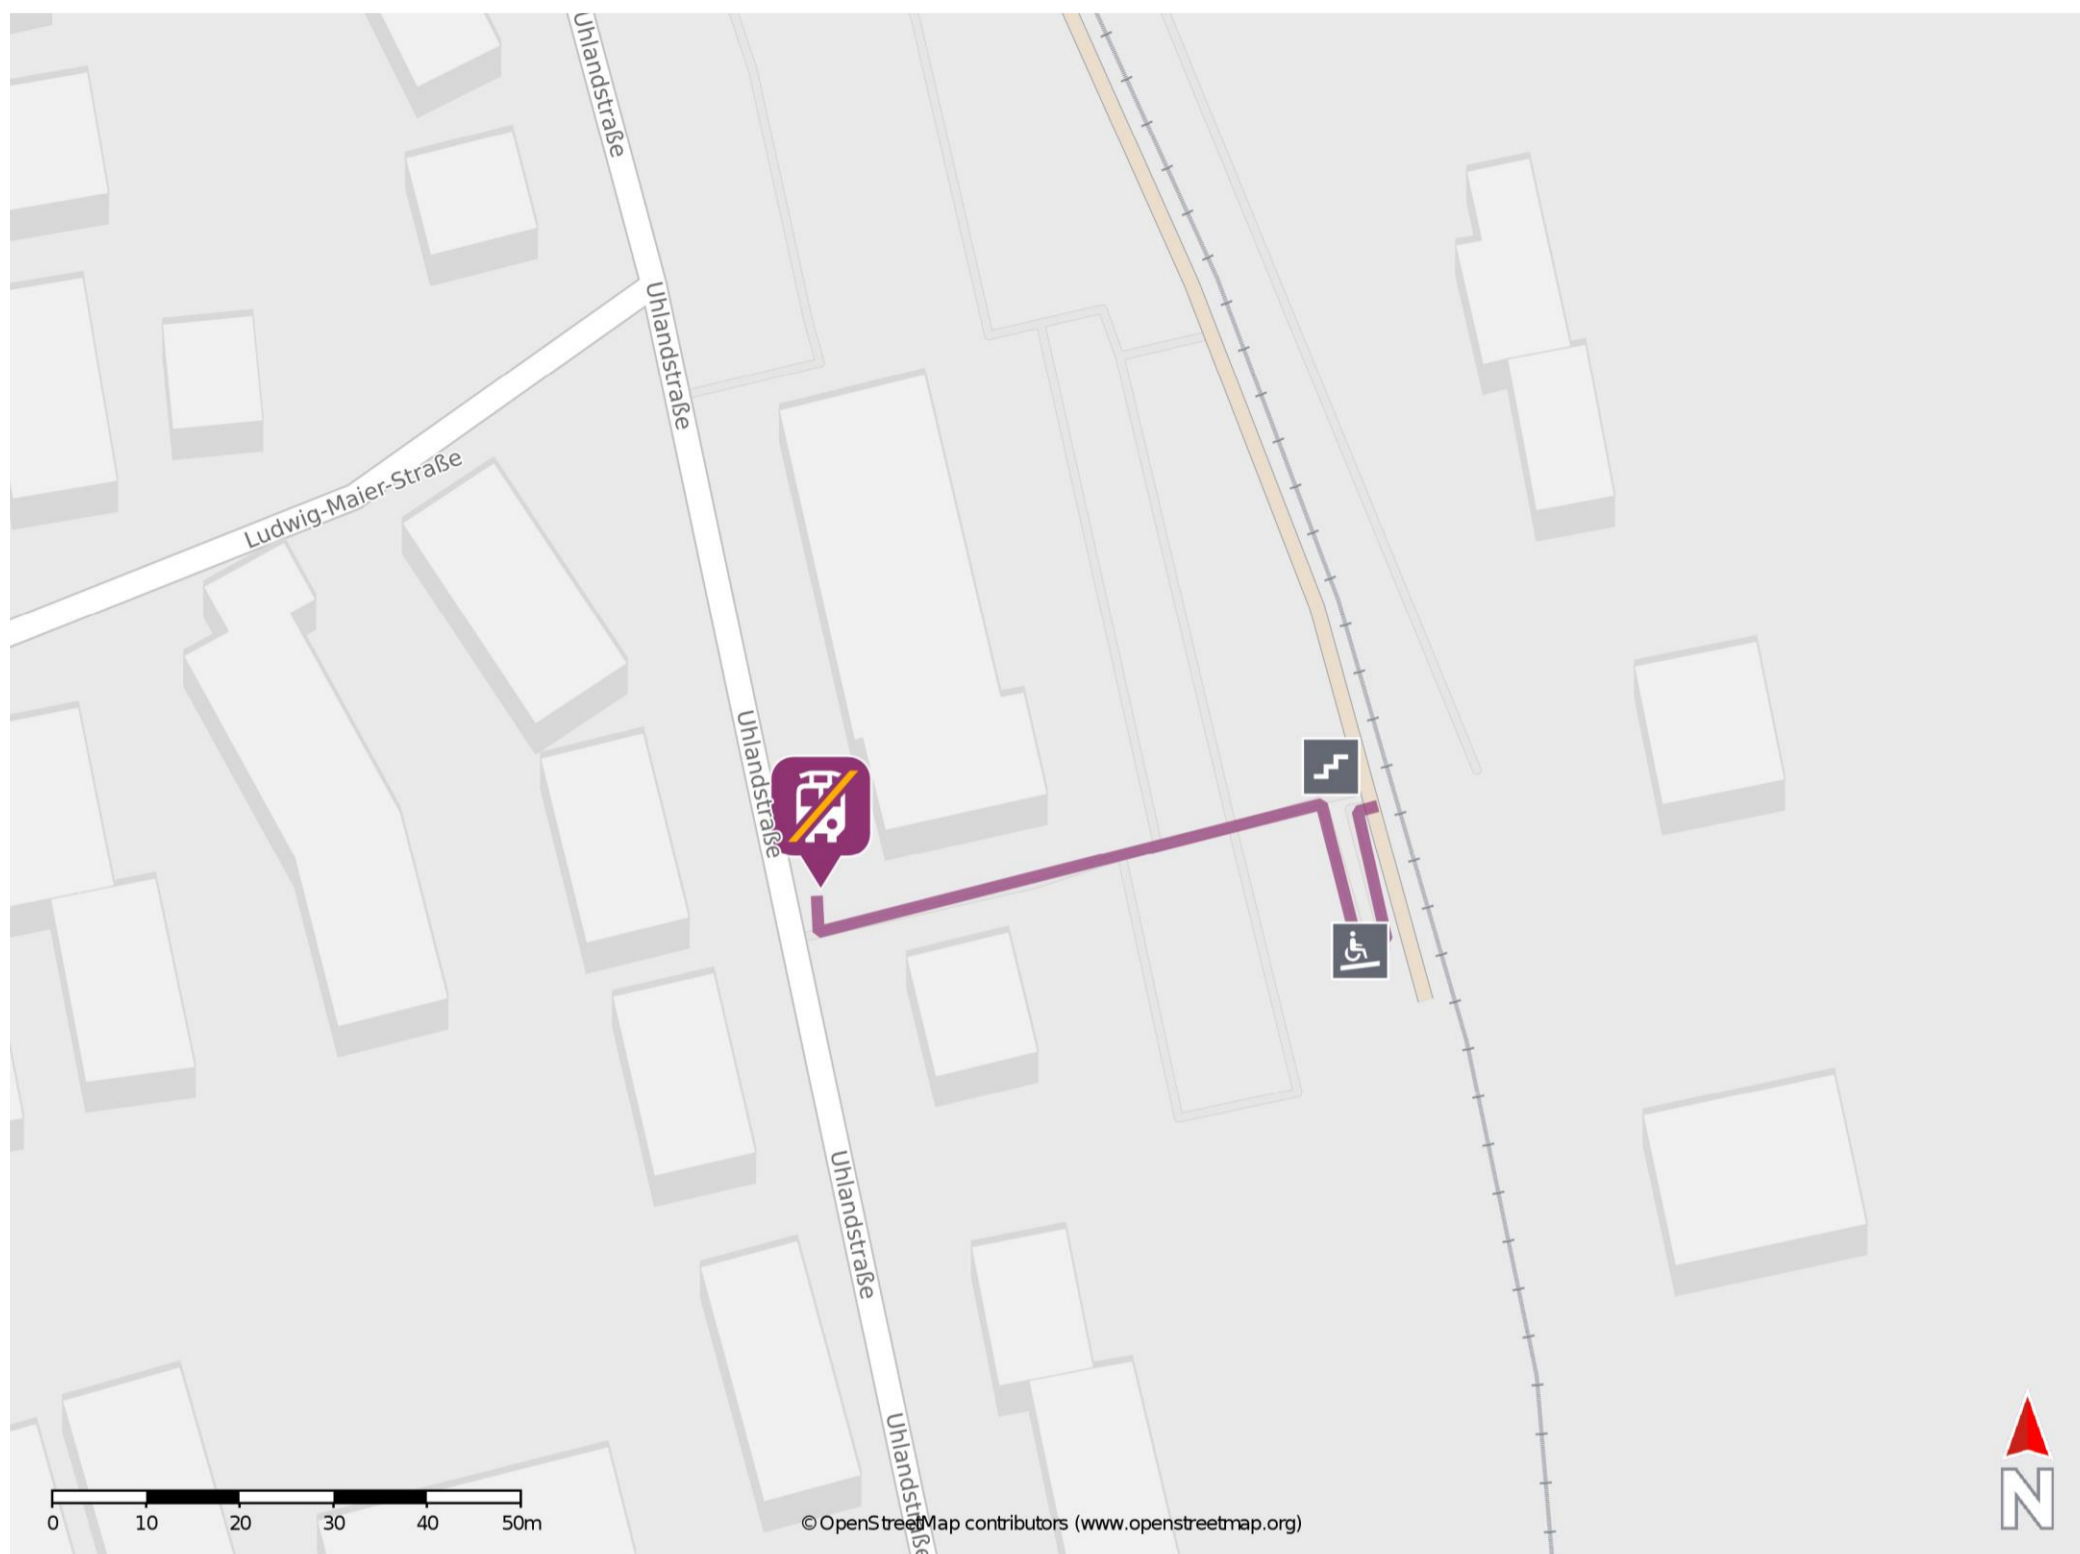

Grünstadt Nord

Wegbeschreibung Schienenersatzverkehr *

Verlassen Sie den Bahnsteig in Richtung Bahnhofsvorplatz und begeben Sie sich an die Uhlandstraße. Die Ersatzhaltestelle befindet sich in unmittelbarer Nähe zur Einmündung.

* Fahrradmitnahme im Schienenersatzverkehr nur begrenzt möglich.
Im QR Code sind die Koordinaten der Ersatzhaltestelle hinterlegt.

— barrierefrei
— nicht barrierefrei