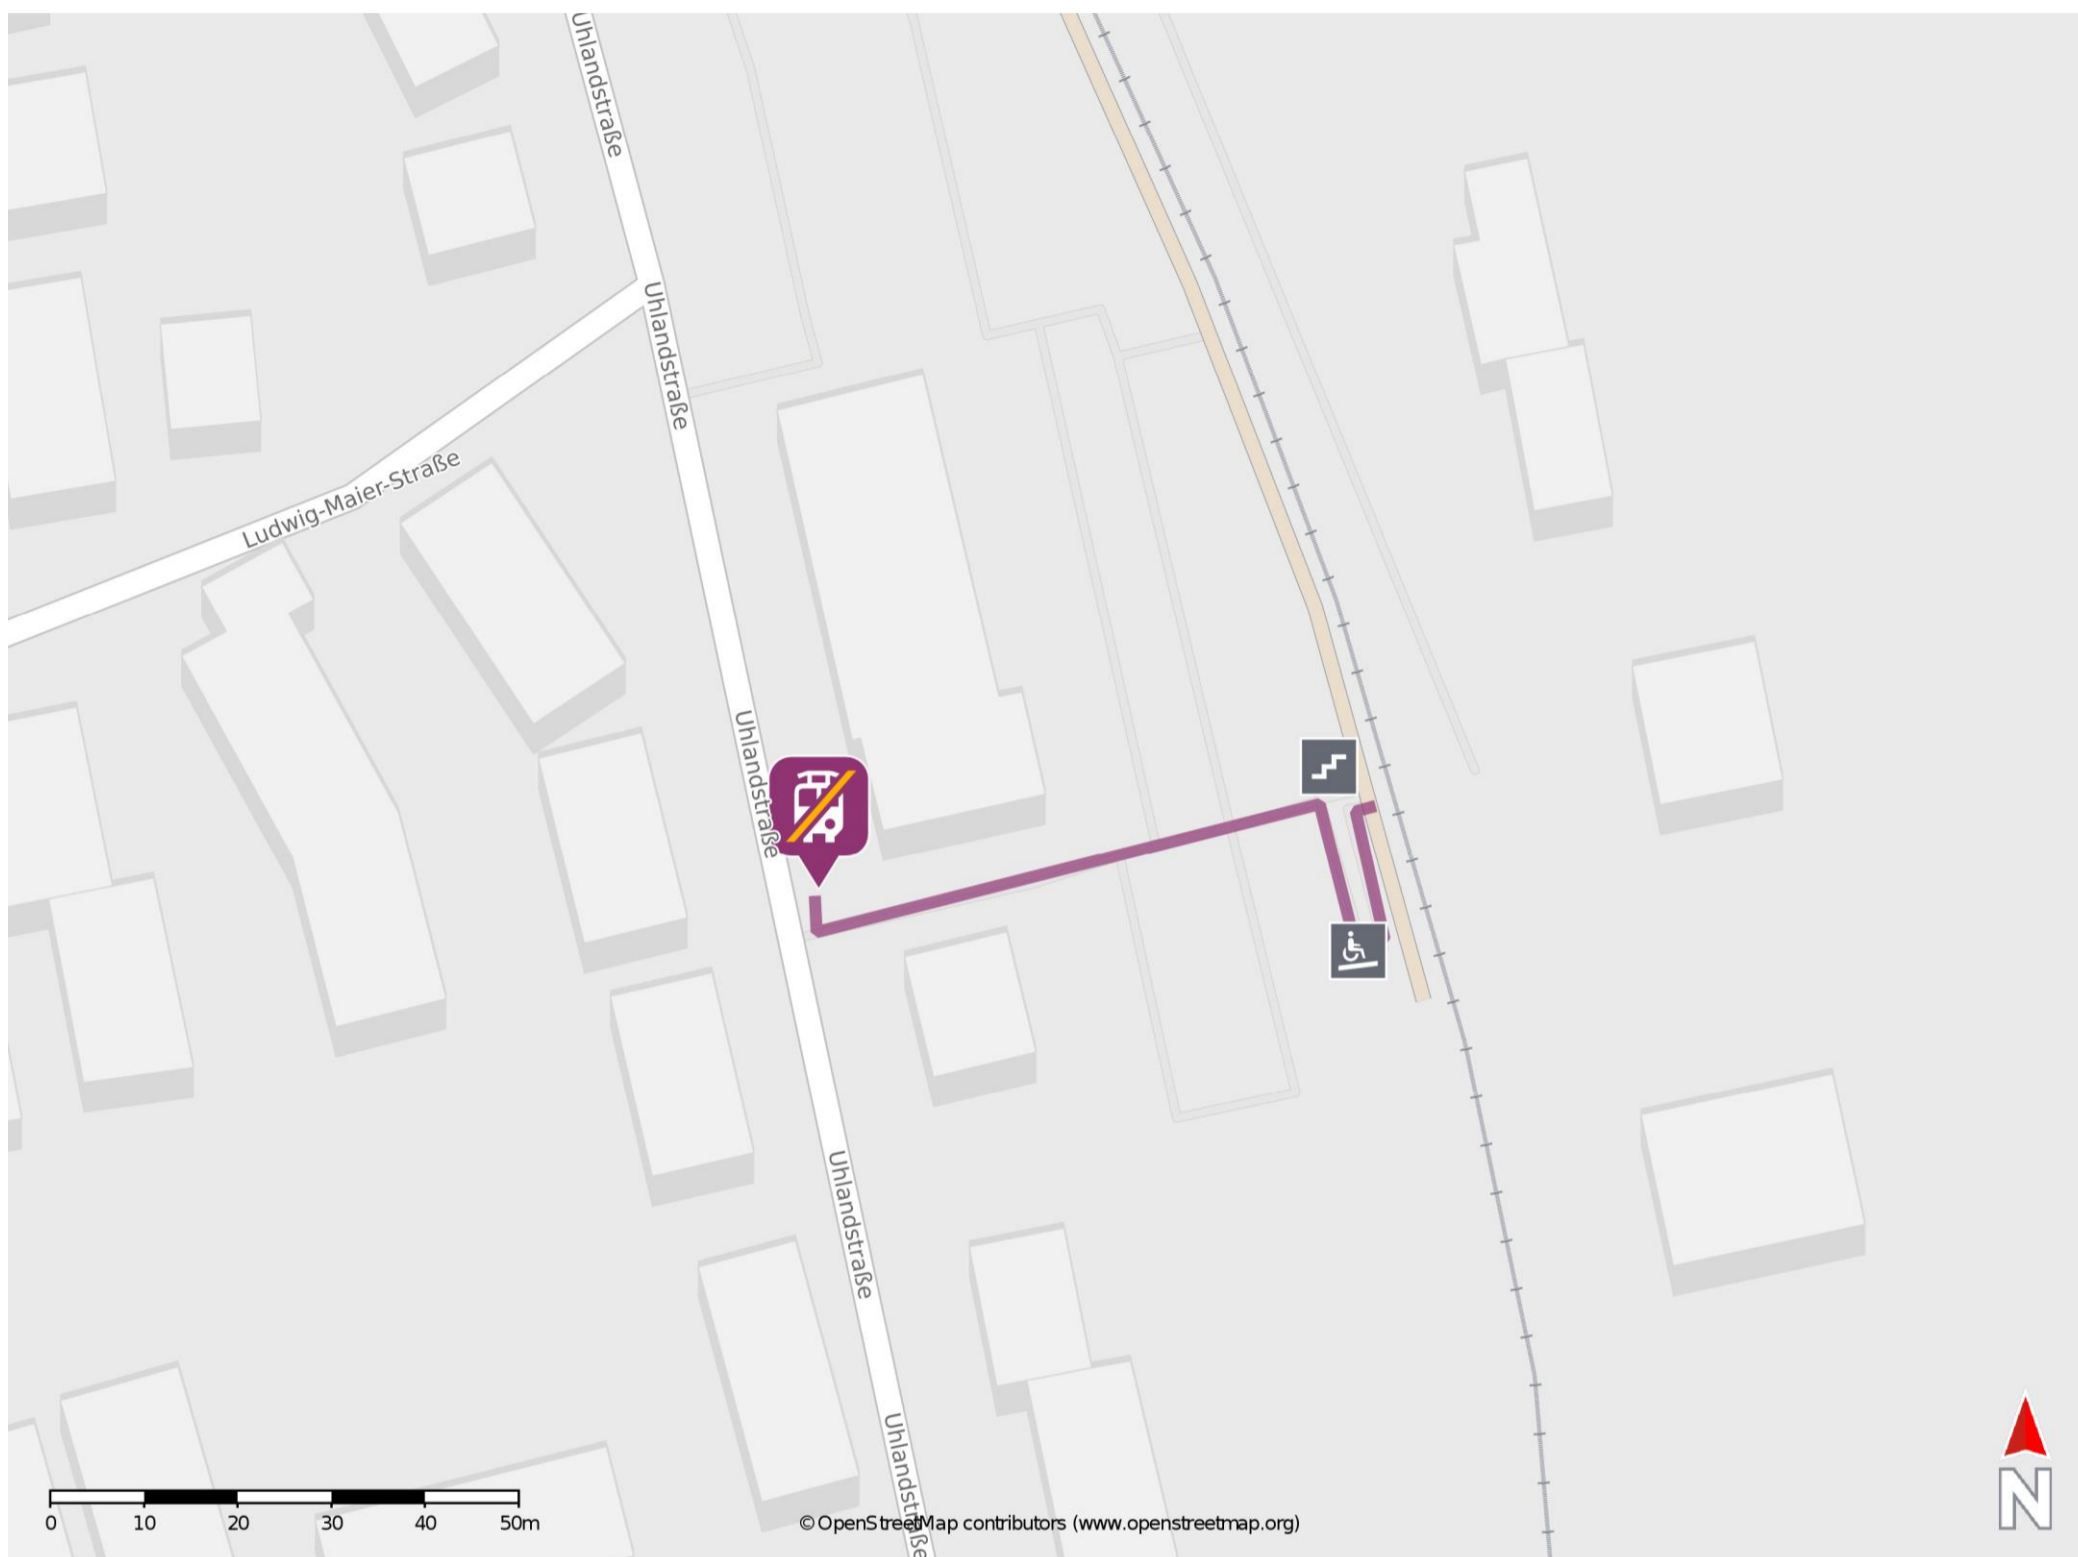

## Grünstadt Nord

### Wegbeschreibung Schienenersatzverkehr \*

Verlassen Sie den Bahnsteig in Richtung Bahnhofsvorplatz und begeben Sie sich an die Umlandstraße. Die Ersatzhaltestelle befindet sich in unmittelbarer Nähe zur Einmündung.

\* Fahrradmitnahme im Schienenersatzverkehr nur begrenzt möglich.  
Im QR Code sind die Koordinaten der Ersatzhaltestelle hinterlegt.

— barrierefrei  
- nicht barrierefrei