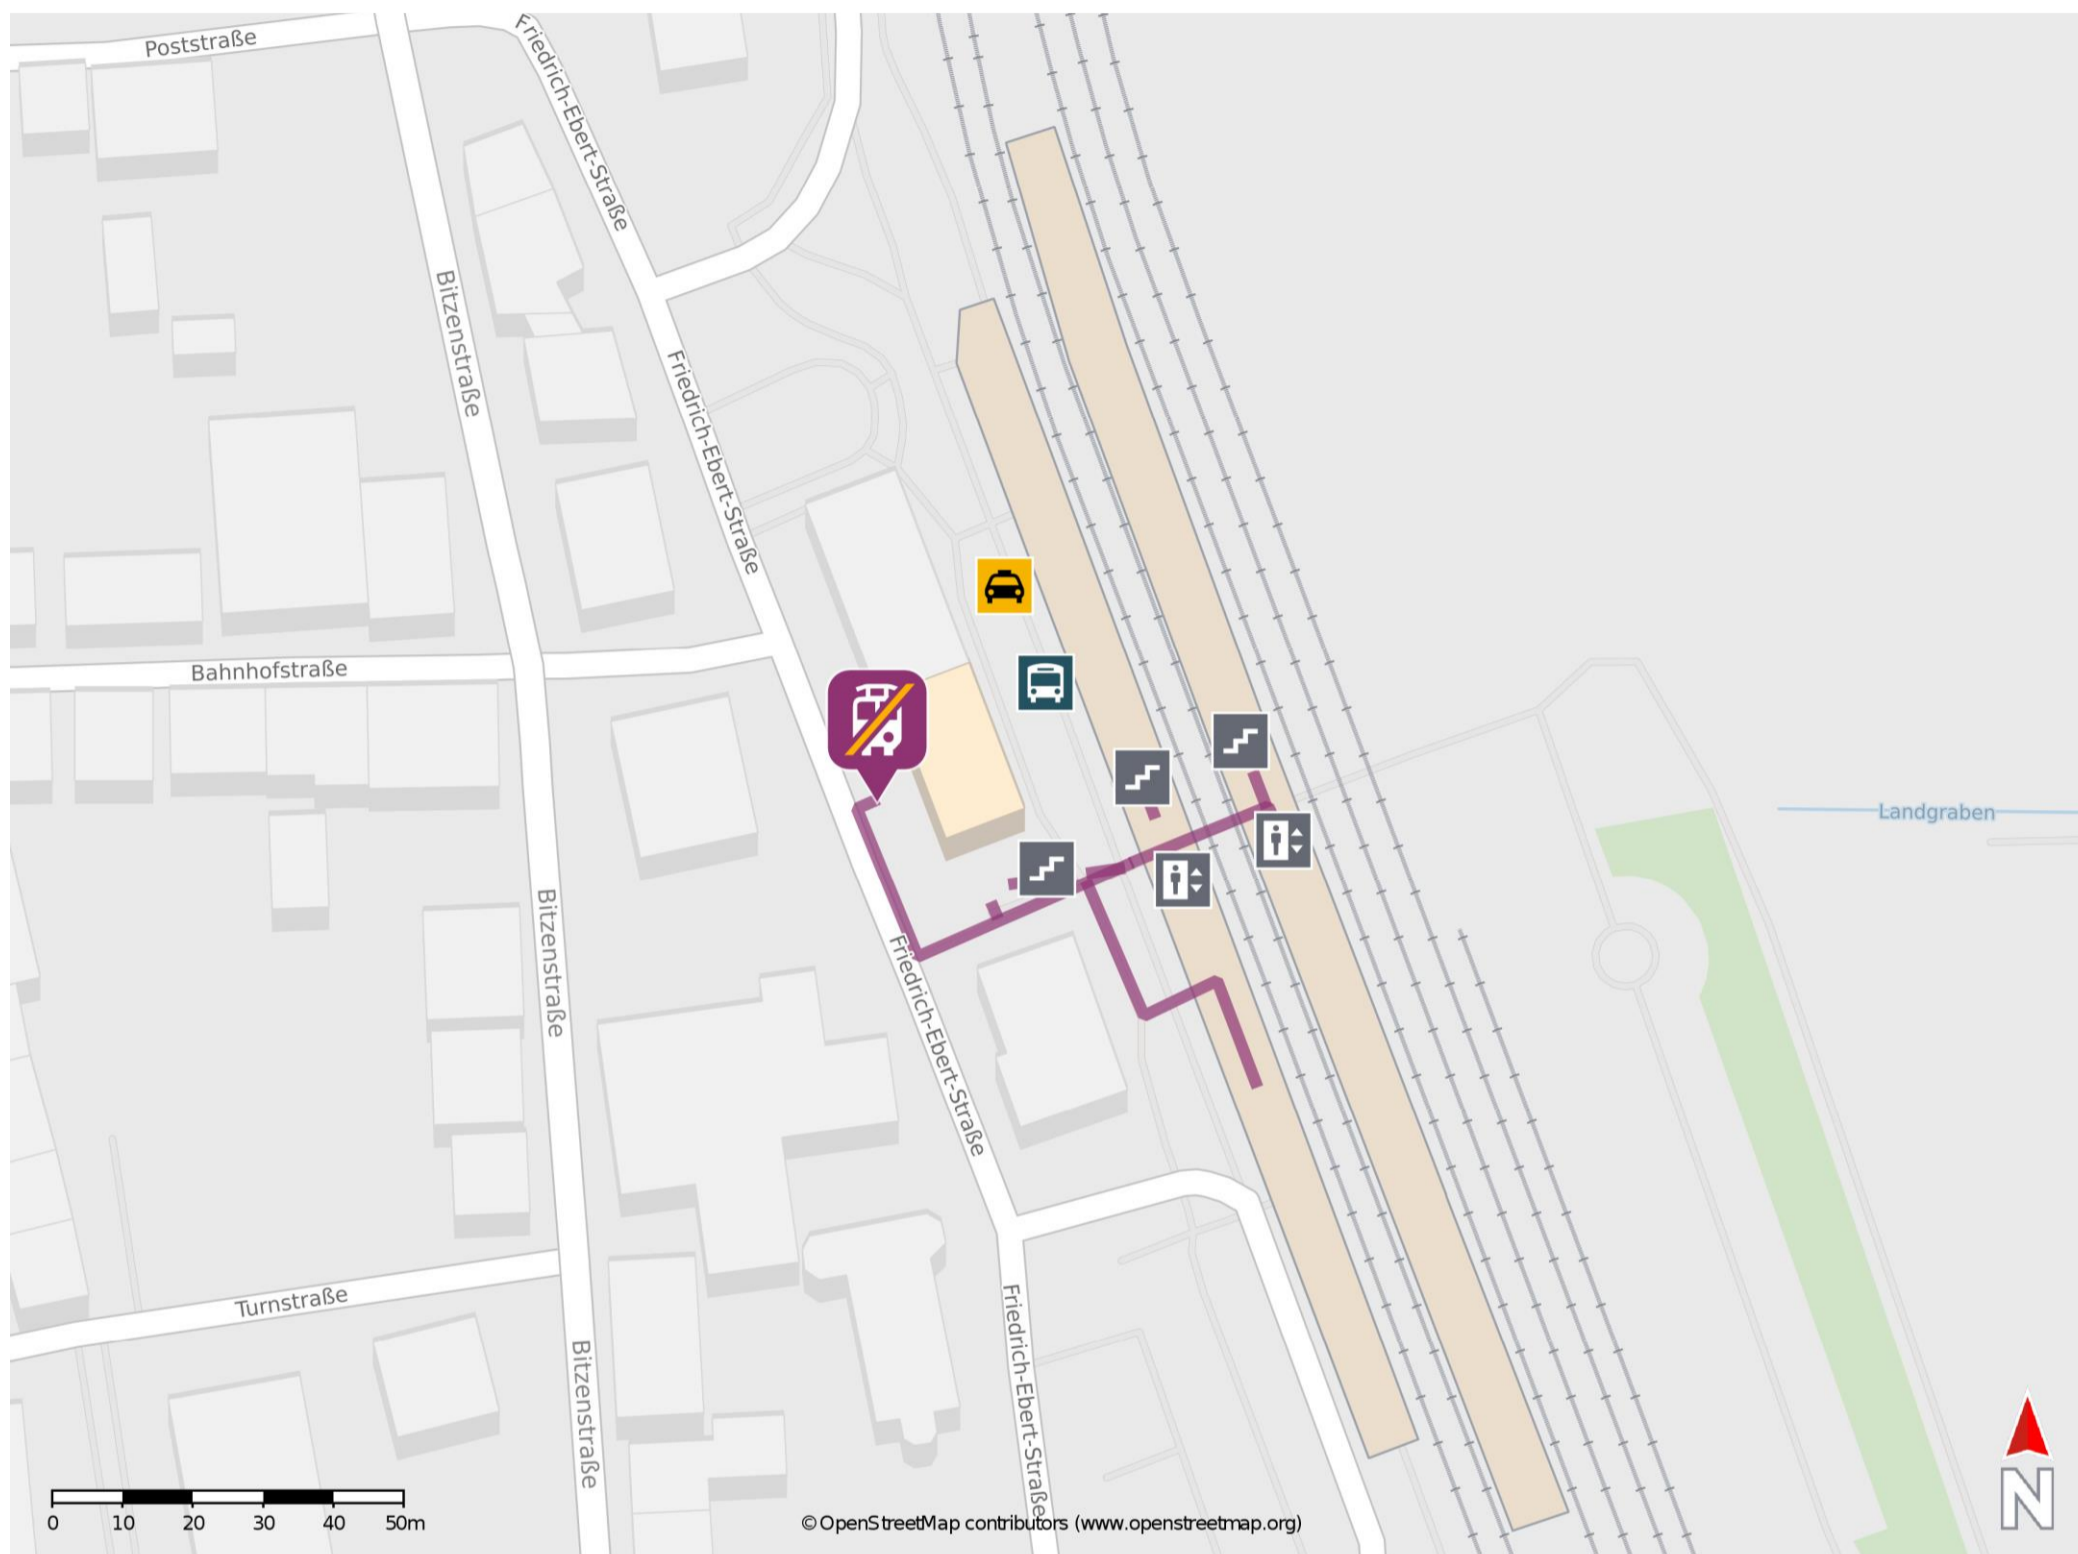

Grünstadt

Wegbeschreibung Schienenersatzverkehr *

Verlassen Sie den Bahnsteig, ggf. durch die Unterführung und begeben Sie sich an die Friedrich-Ebert-Straße. Orientieren Sie sich nach rechts und folgen Sie der Straße für wenige Meter bis zur Ersatzhaltestelle.

* Fahrradmitnahme im Schienenersatzverkehr nur begrenzt möglich.
Im QR Code sind die Koordinaten der Ersatzhaltestelle hinterlegt.

— barrierefrei
— nicht barrierefrei