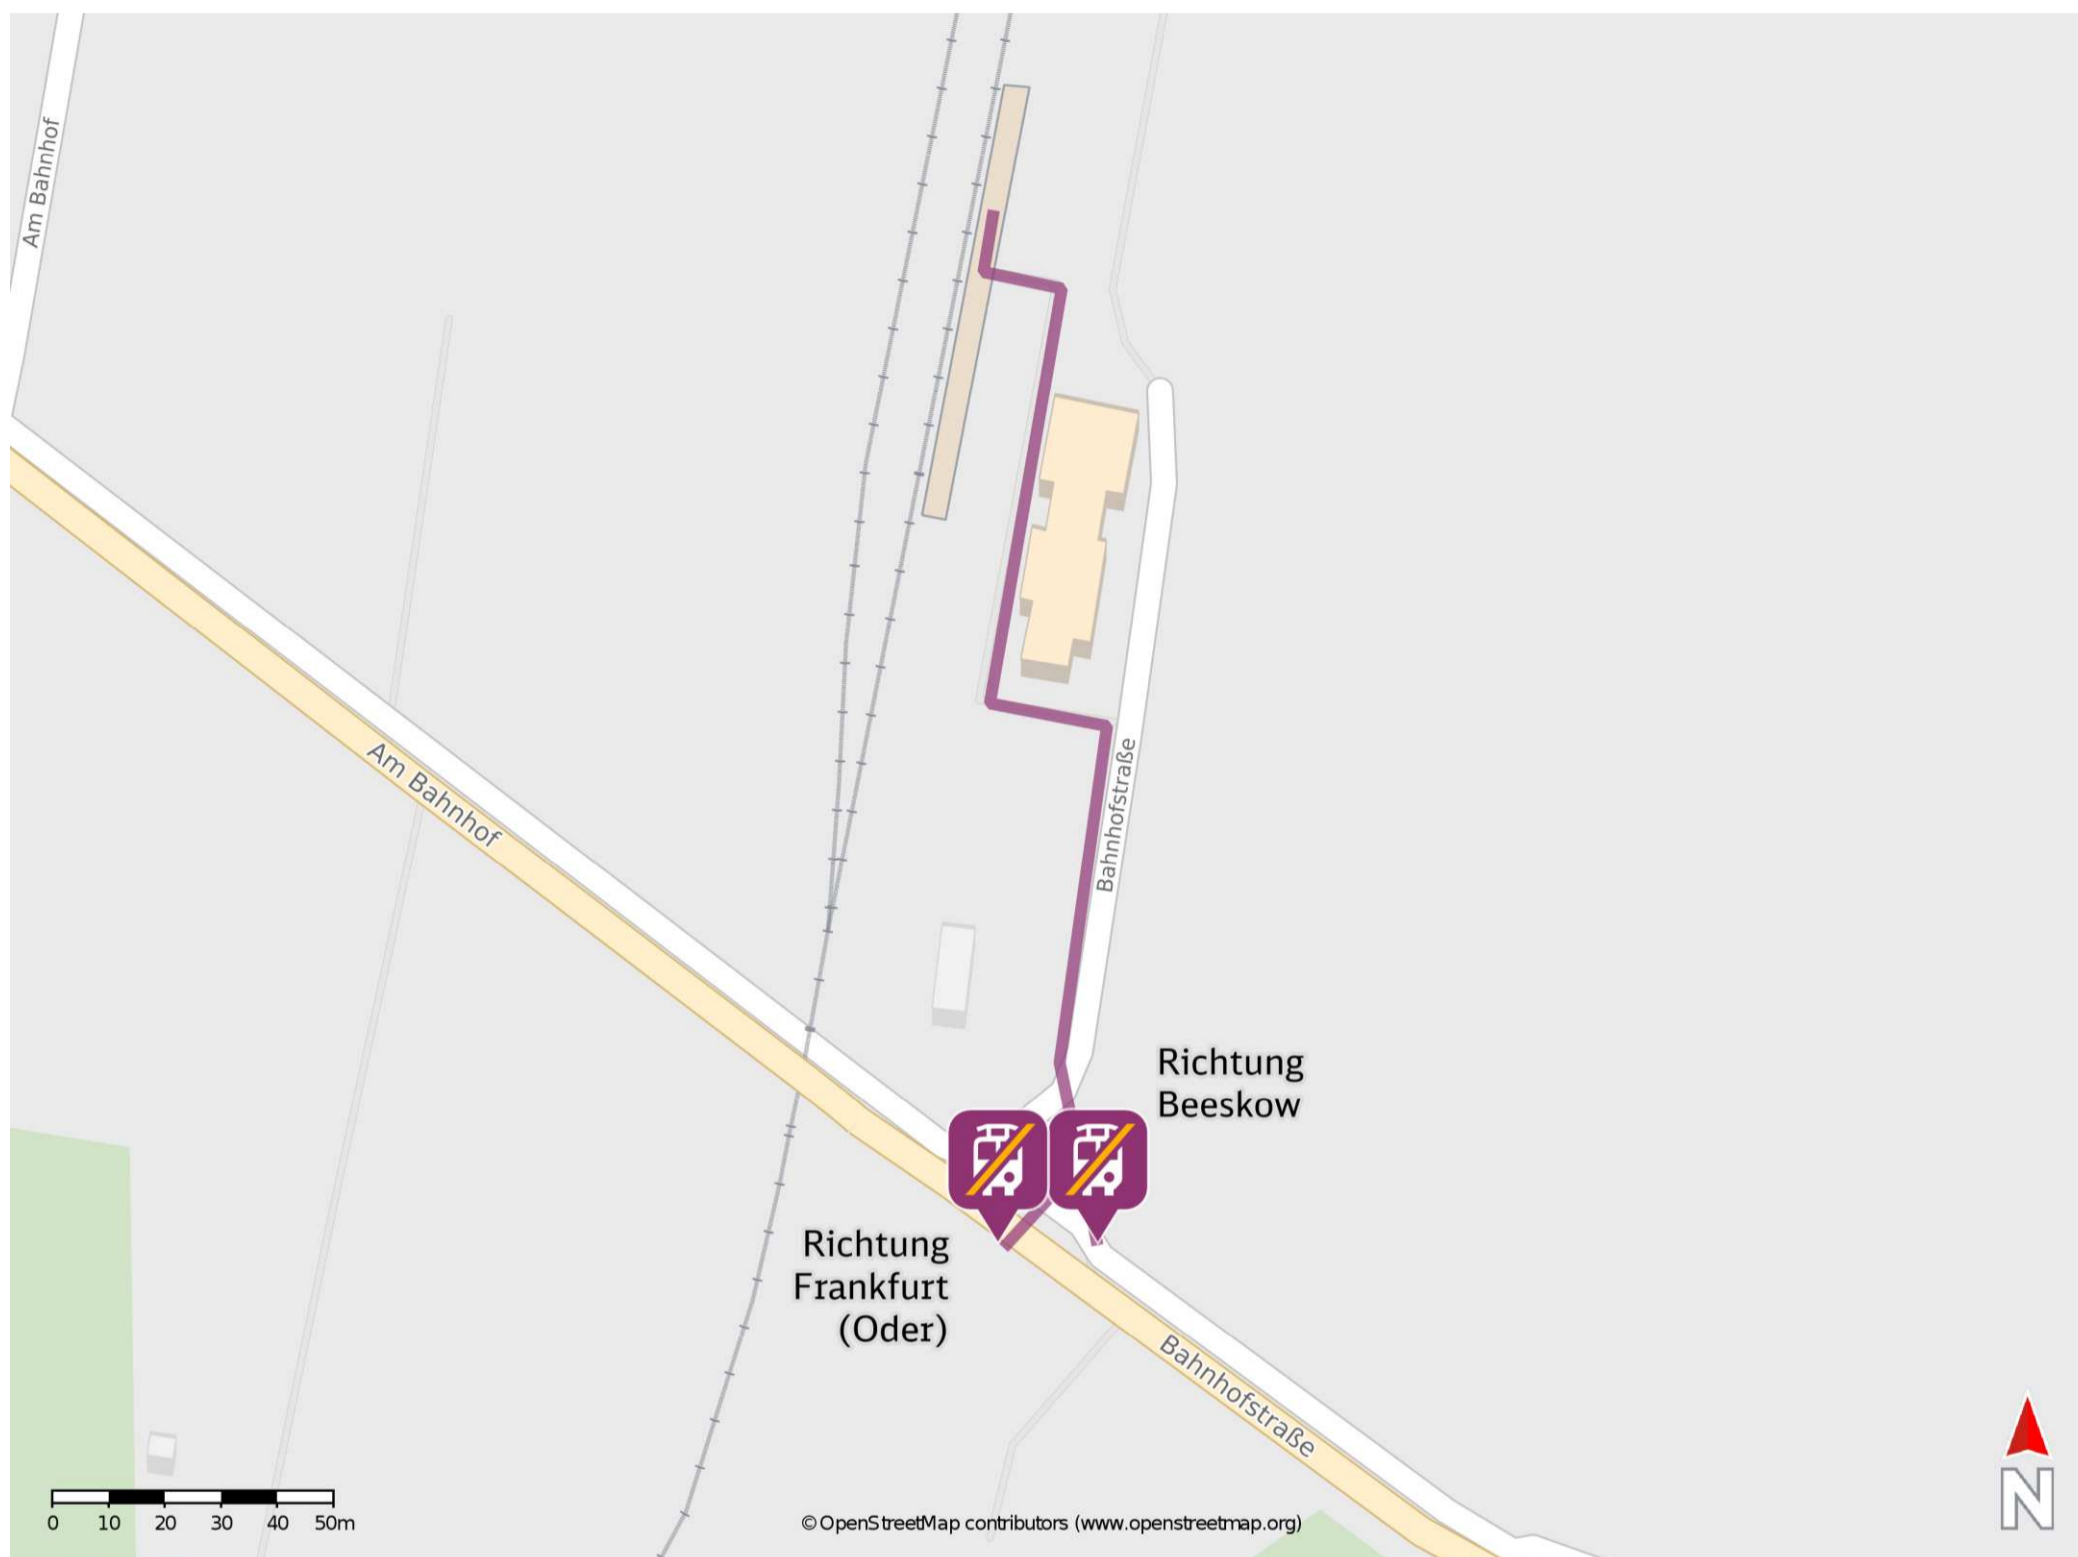

## Grunow (Niederlausitz)

### Wegbeschreibung Schienenersatzverkehr \*

Verlassen Sie den Bahnsteig und begeben Sie sich an die Bahnhofstraße. Halten Sie sich rechts und folgen Sie der Straße bis zur Bundesstraße 246. Überqueren Sie ggf. die Straße und begeben Sie sich an die jeweilige Ersatzhaltestelle an der Haltestelle Grunow, Bahnhof.

Ersatzhaltestelle Richtung Beeskow

Ersatzhaltestelle Richtung Frankfurt (Oder)

\* Fahrradmitnahme im Schienenersatzverkehr nur begrenzt möglich.  
Im QR Code sind die Koordinaten der Ersatzhaltestelle hinterlegt.