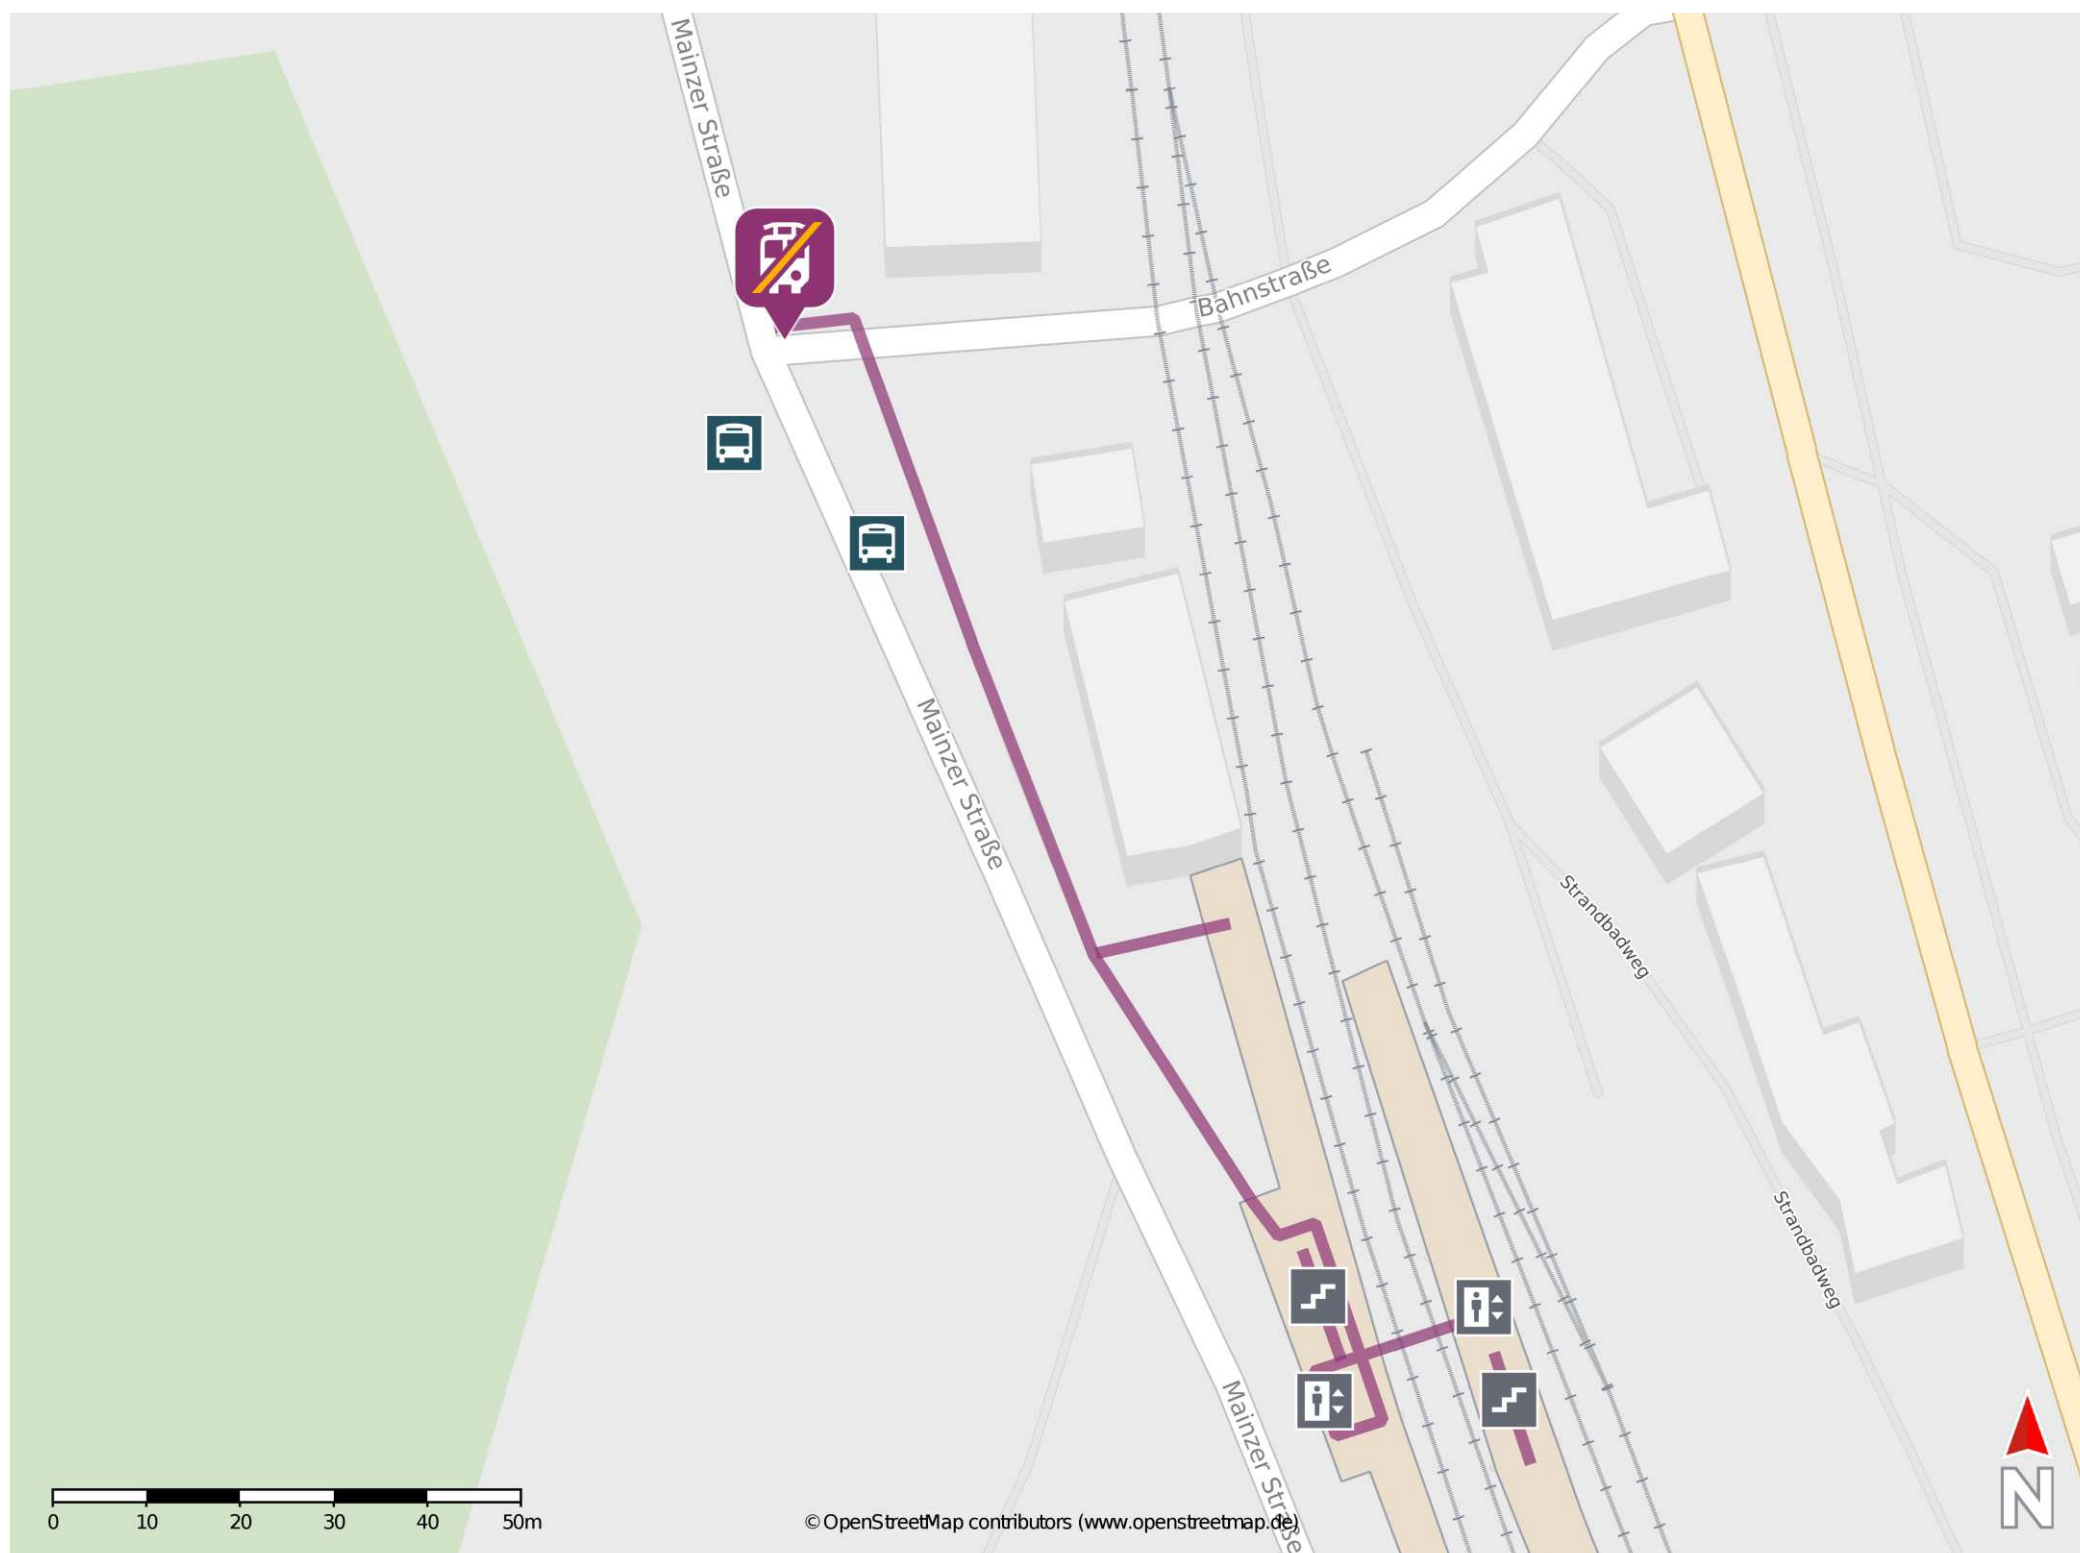

Bacharach

Wegbeschreibung Schienenersatzverkehr *

Verlassen Sie den Bahnsteig und orientieren Sie sich auf dem Bahnhofsvorplatz nach rechts. Folgen Sie dem Fußweg bis zur Ersatzhaltestelle an der Kreuzung Bahnstraße/ Mainzer Straße.

* Fahrradmitnahme im Schienenersatzverkehr nur begrenzt möglich.
Im QR Code sind die Koordinaten der Ersatzhaltestelle hinterlegt.

— barrierefrei
— nicht barrierefrei