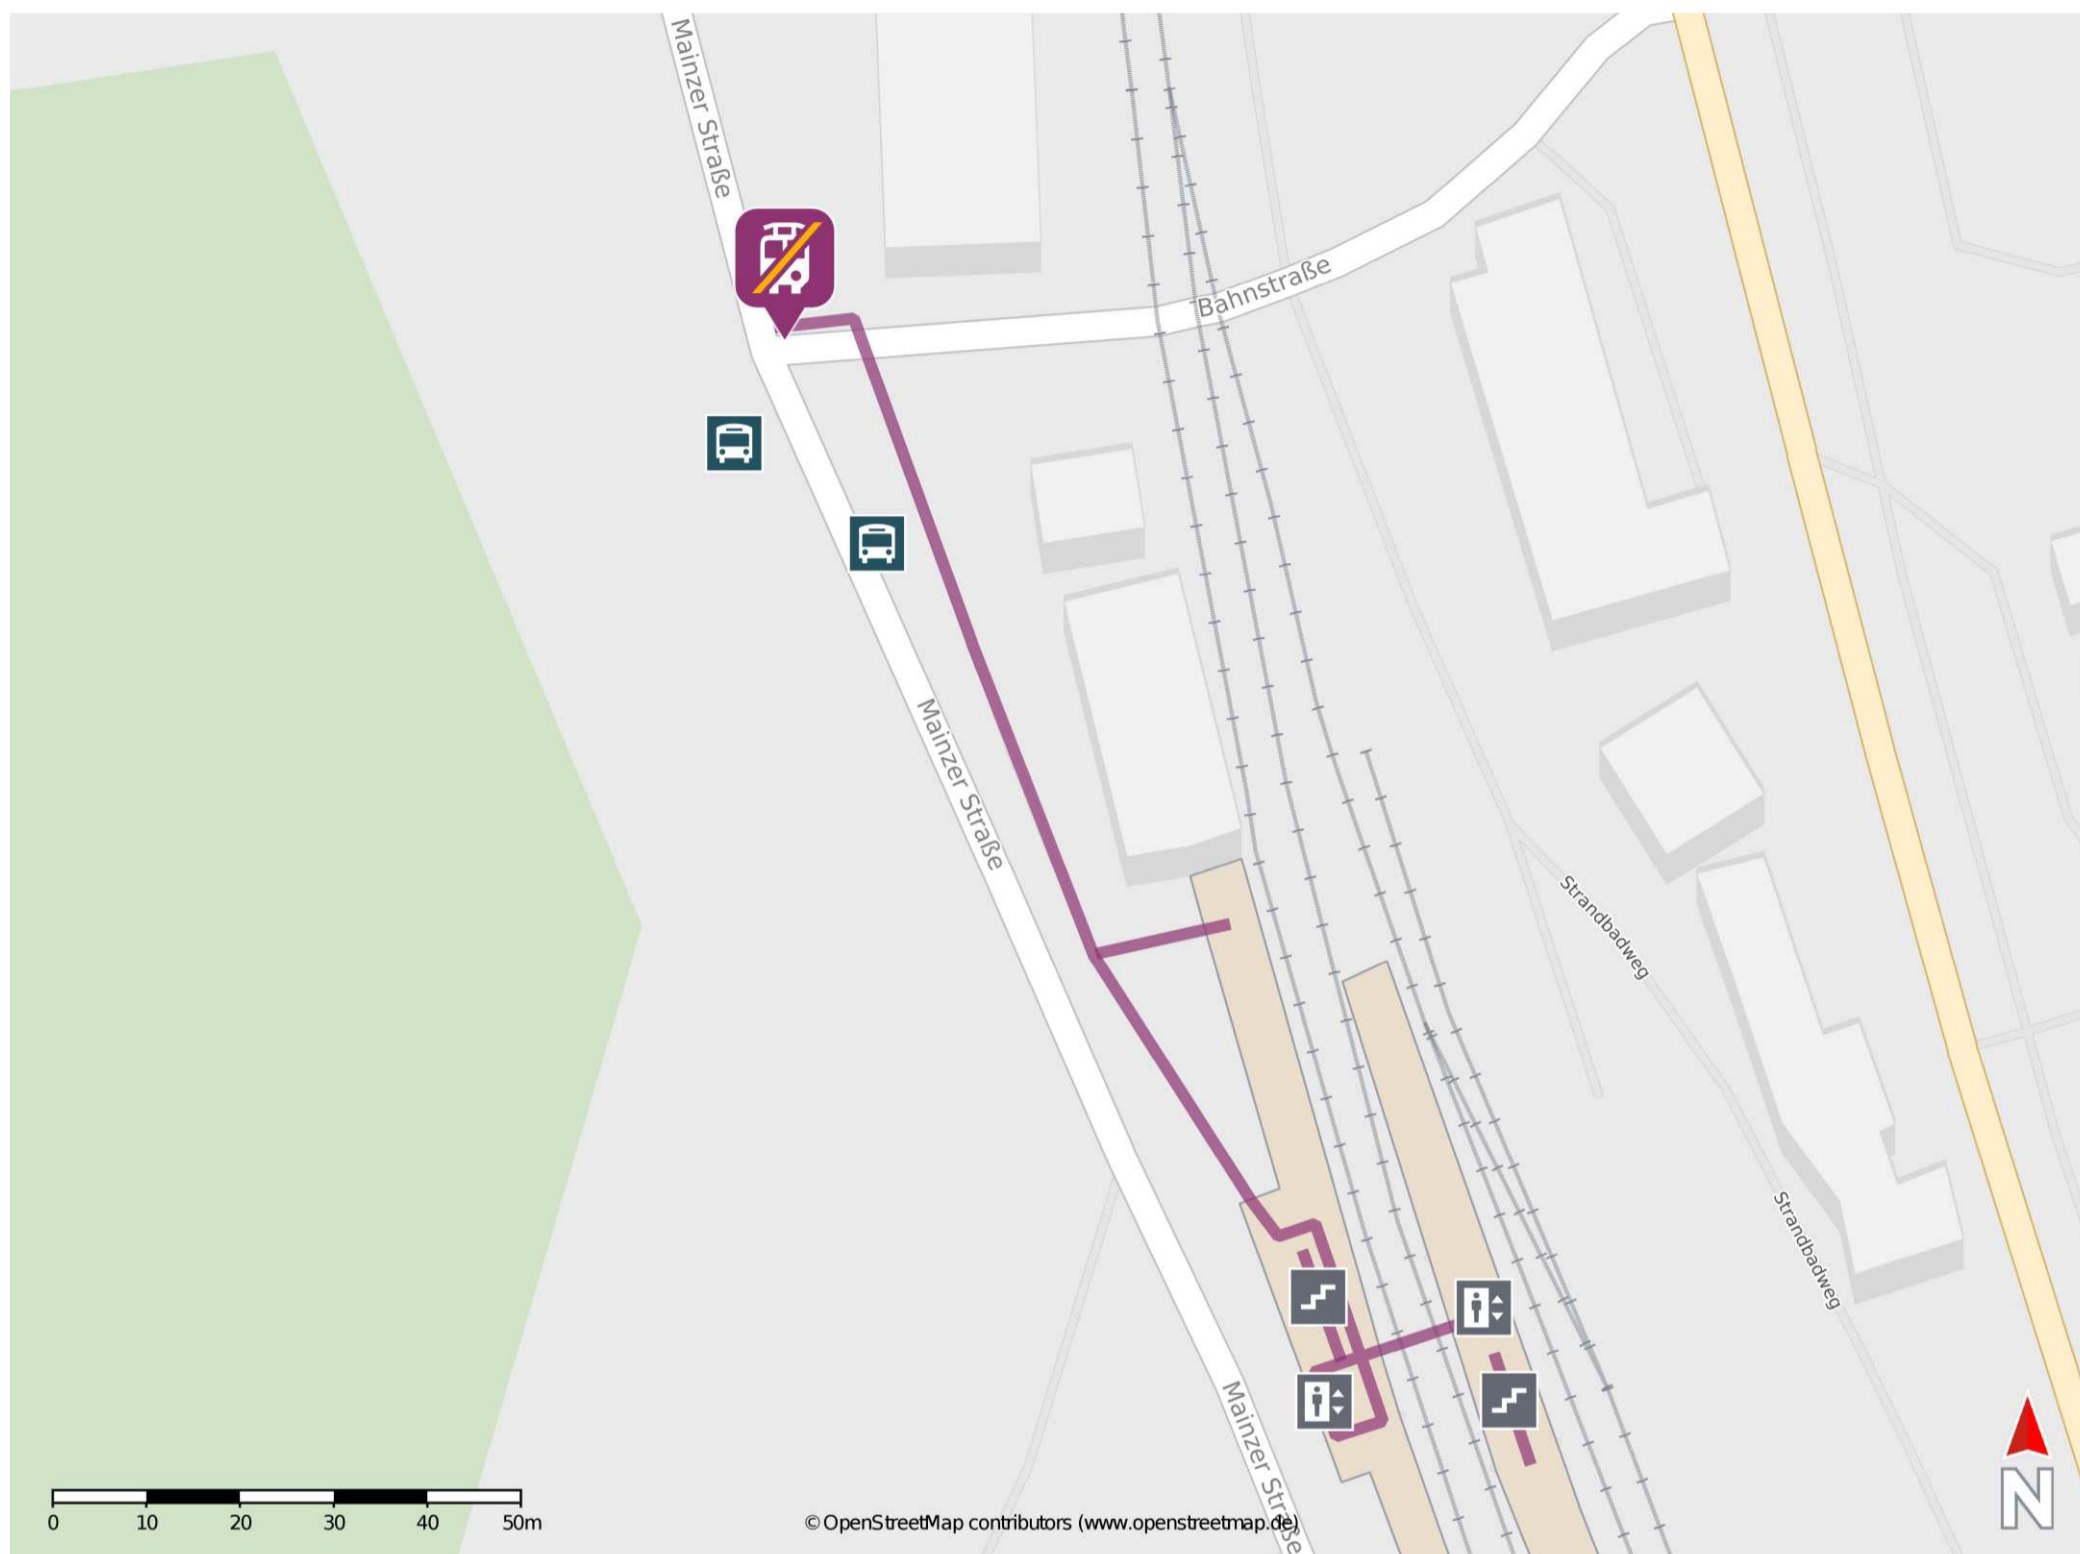

Bacharach

Wegbeschreibung Schienenersatzverkehr *

Verlassen Sie den Bahnsteig und orientieren Sie sich auf dem Bahnhofsvorplatz nach rechts. Folgen Sie dem Fußweg bis zur Ersatzhaltestelle an der Kreuzung Bahnstraße/ Mainzer Straße.

* Fahrradmitnahme im Schienenersatzverkehr nur begrenzt möglich.
Im QR Code sind die Koordinaten der Ersatzhaltestelle hinterlegt.

— barrierefrei
— nicht barrierefrei