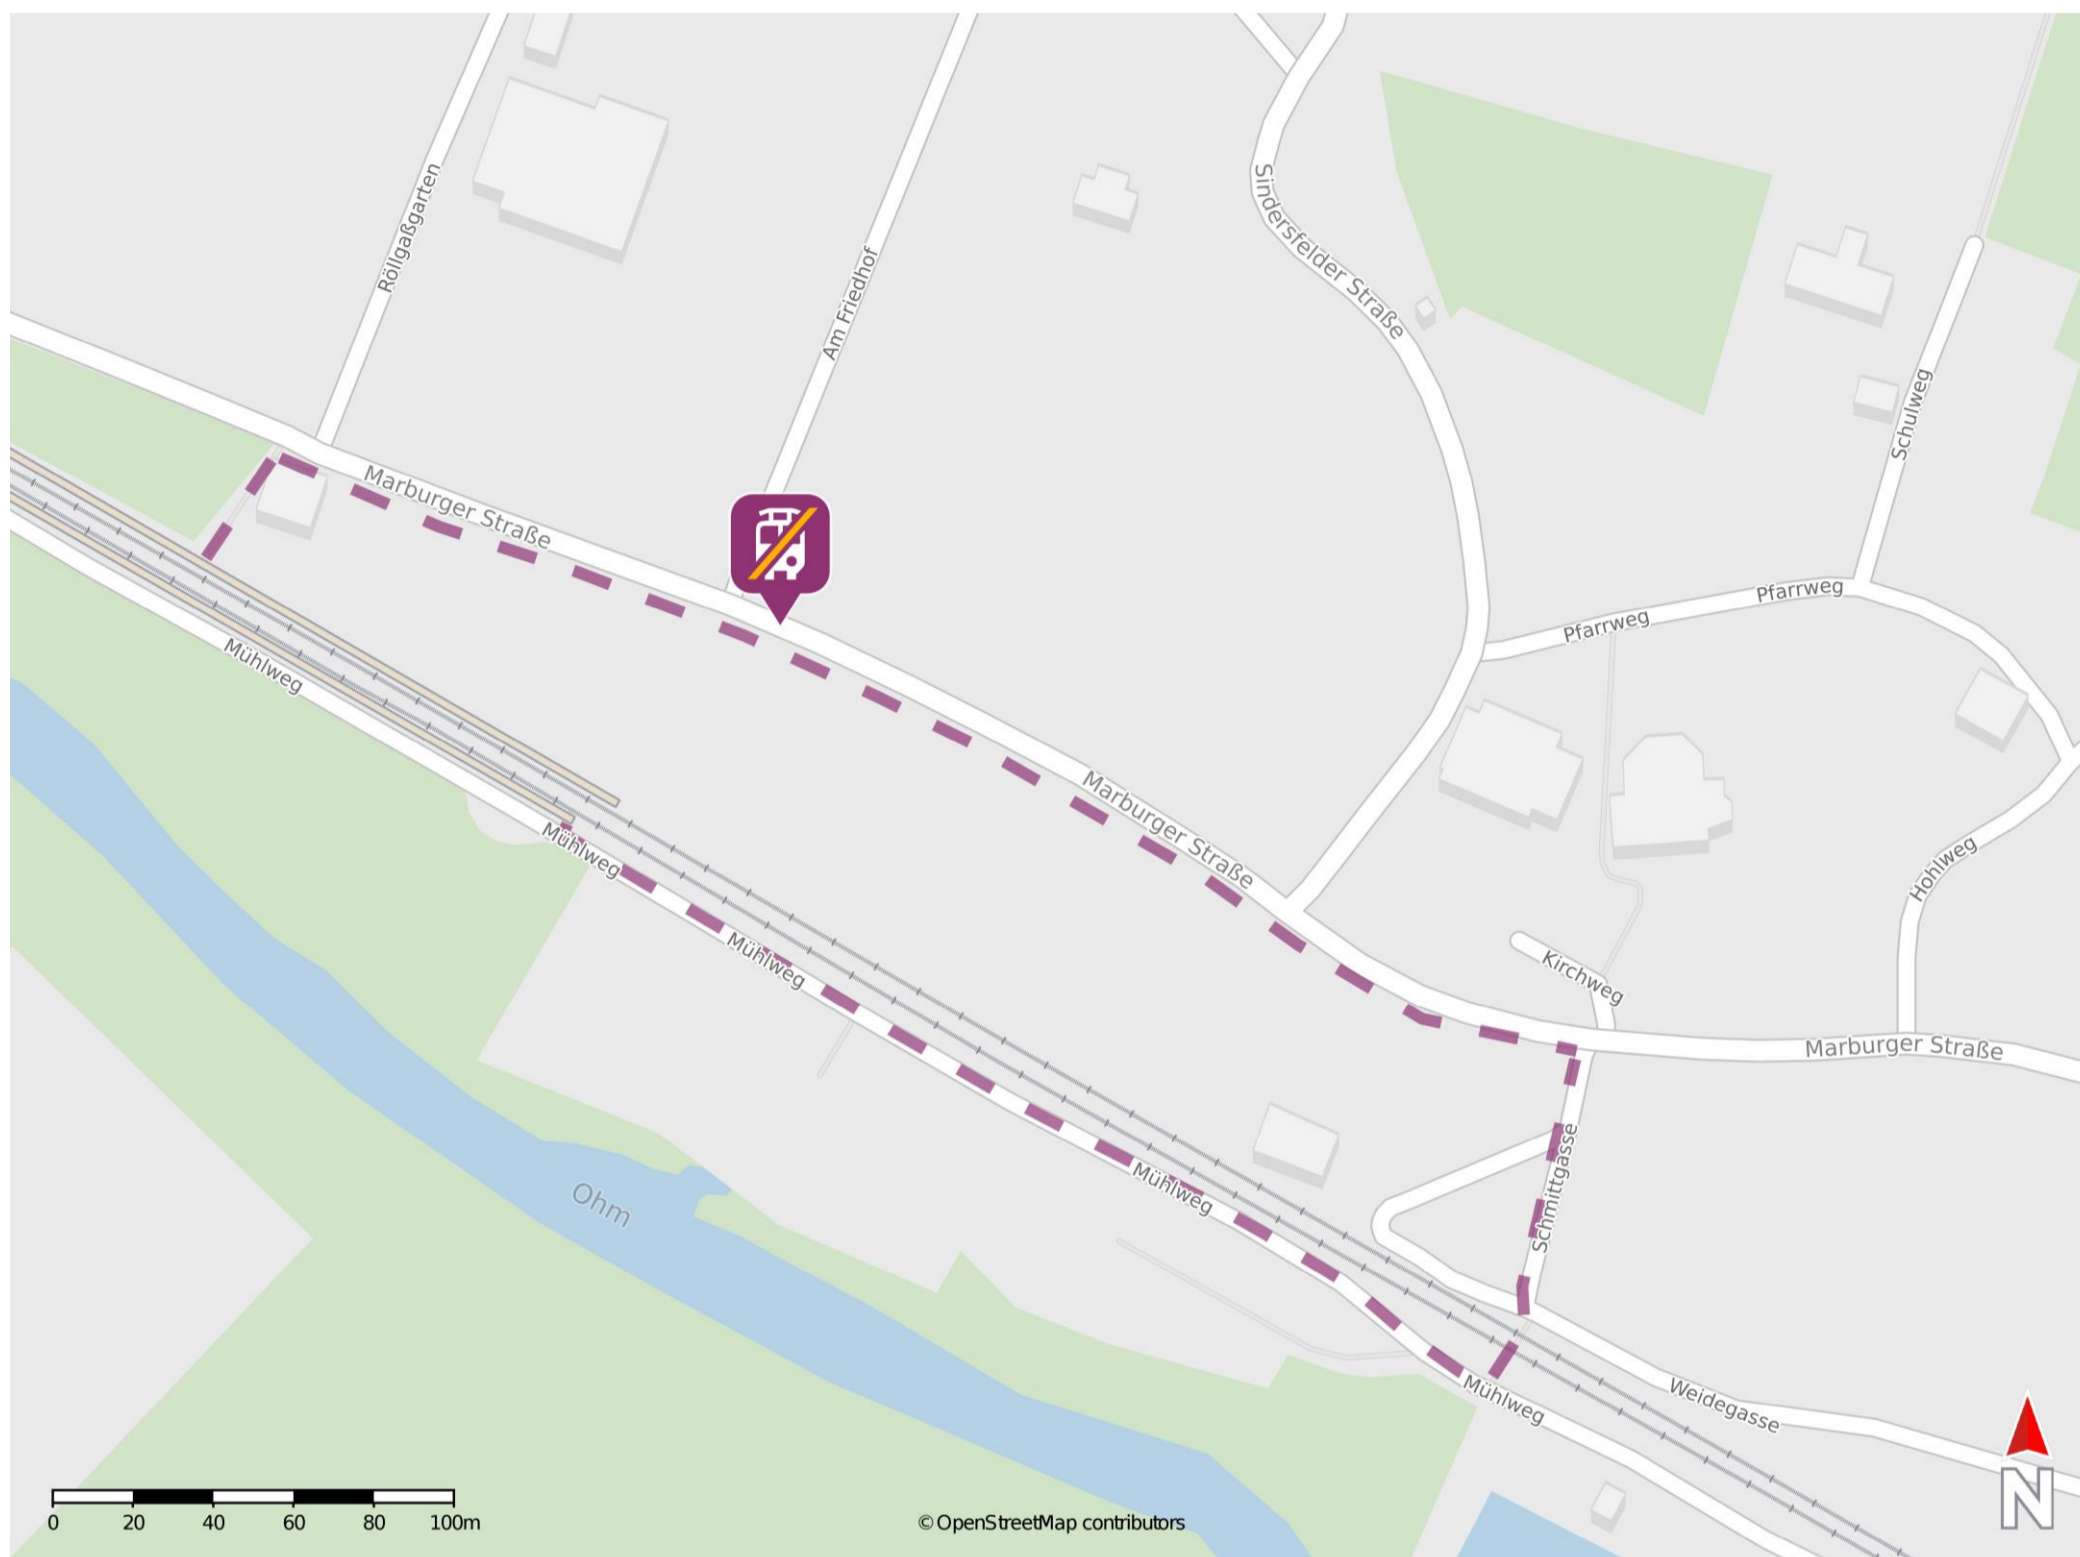

## Grüneberg

### Wegbeschreibung Schienenersatzverkehr \*

Verlassen Sie den Bahnsteig in Richtung Straße am Bahnhof und überqueren Sie ggf. die Bahngleise. Folgen Sie dem Straßenverlauf bis zur Ersatzhaltestelle. Die Ersatzhaltestelle befindet sich an der Bushaltestelle Grüneberg, Bahnhof.

\* Fahrradmitnahme im Schienenersatzverkehr nur begrenzt möglich.  
Im QR Code sind die Koordinaten der Ersatzhaltestelle hinterlegt.

— barrierefrei  
- - nicht barrierefrei