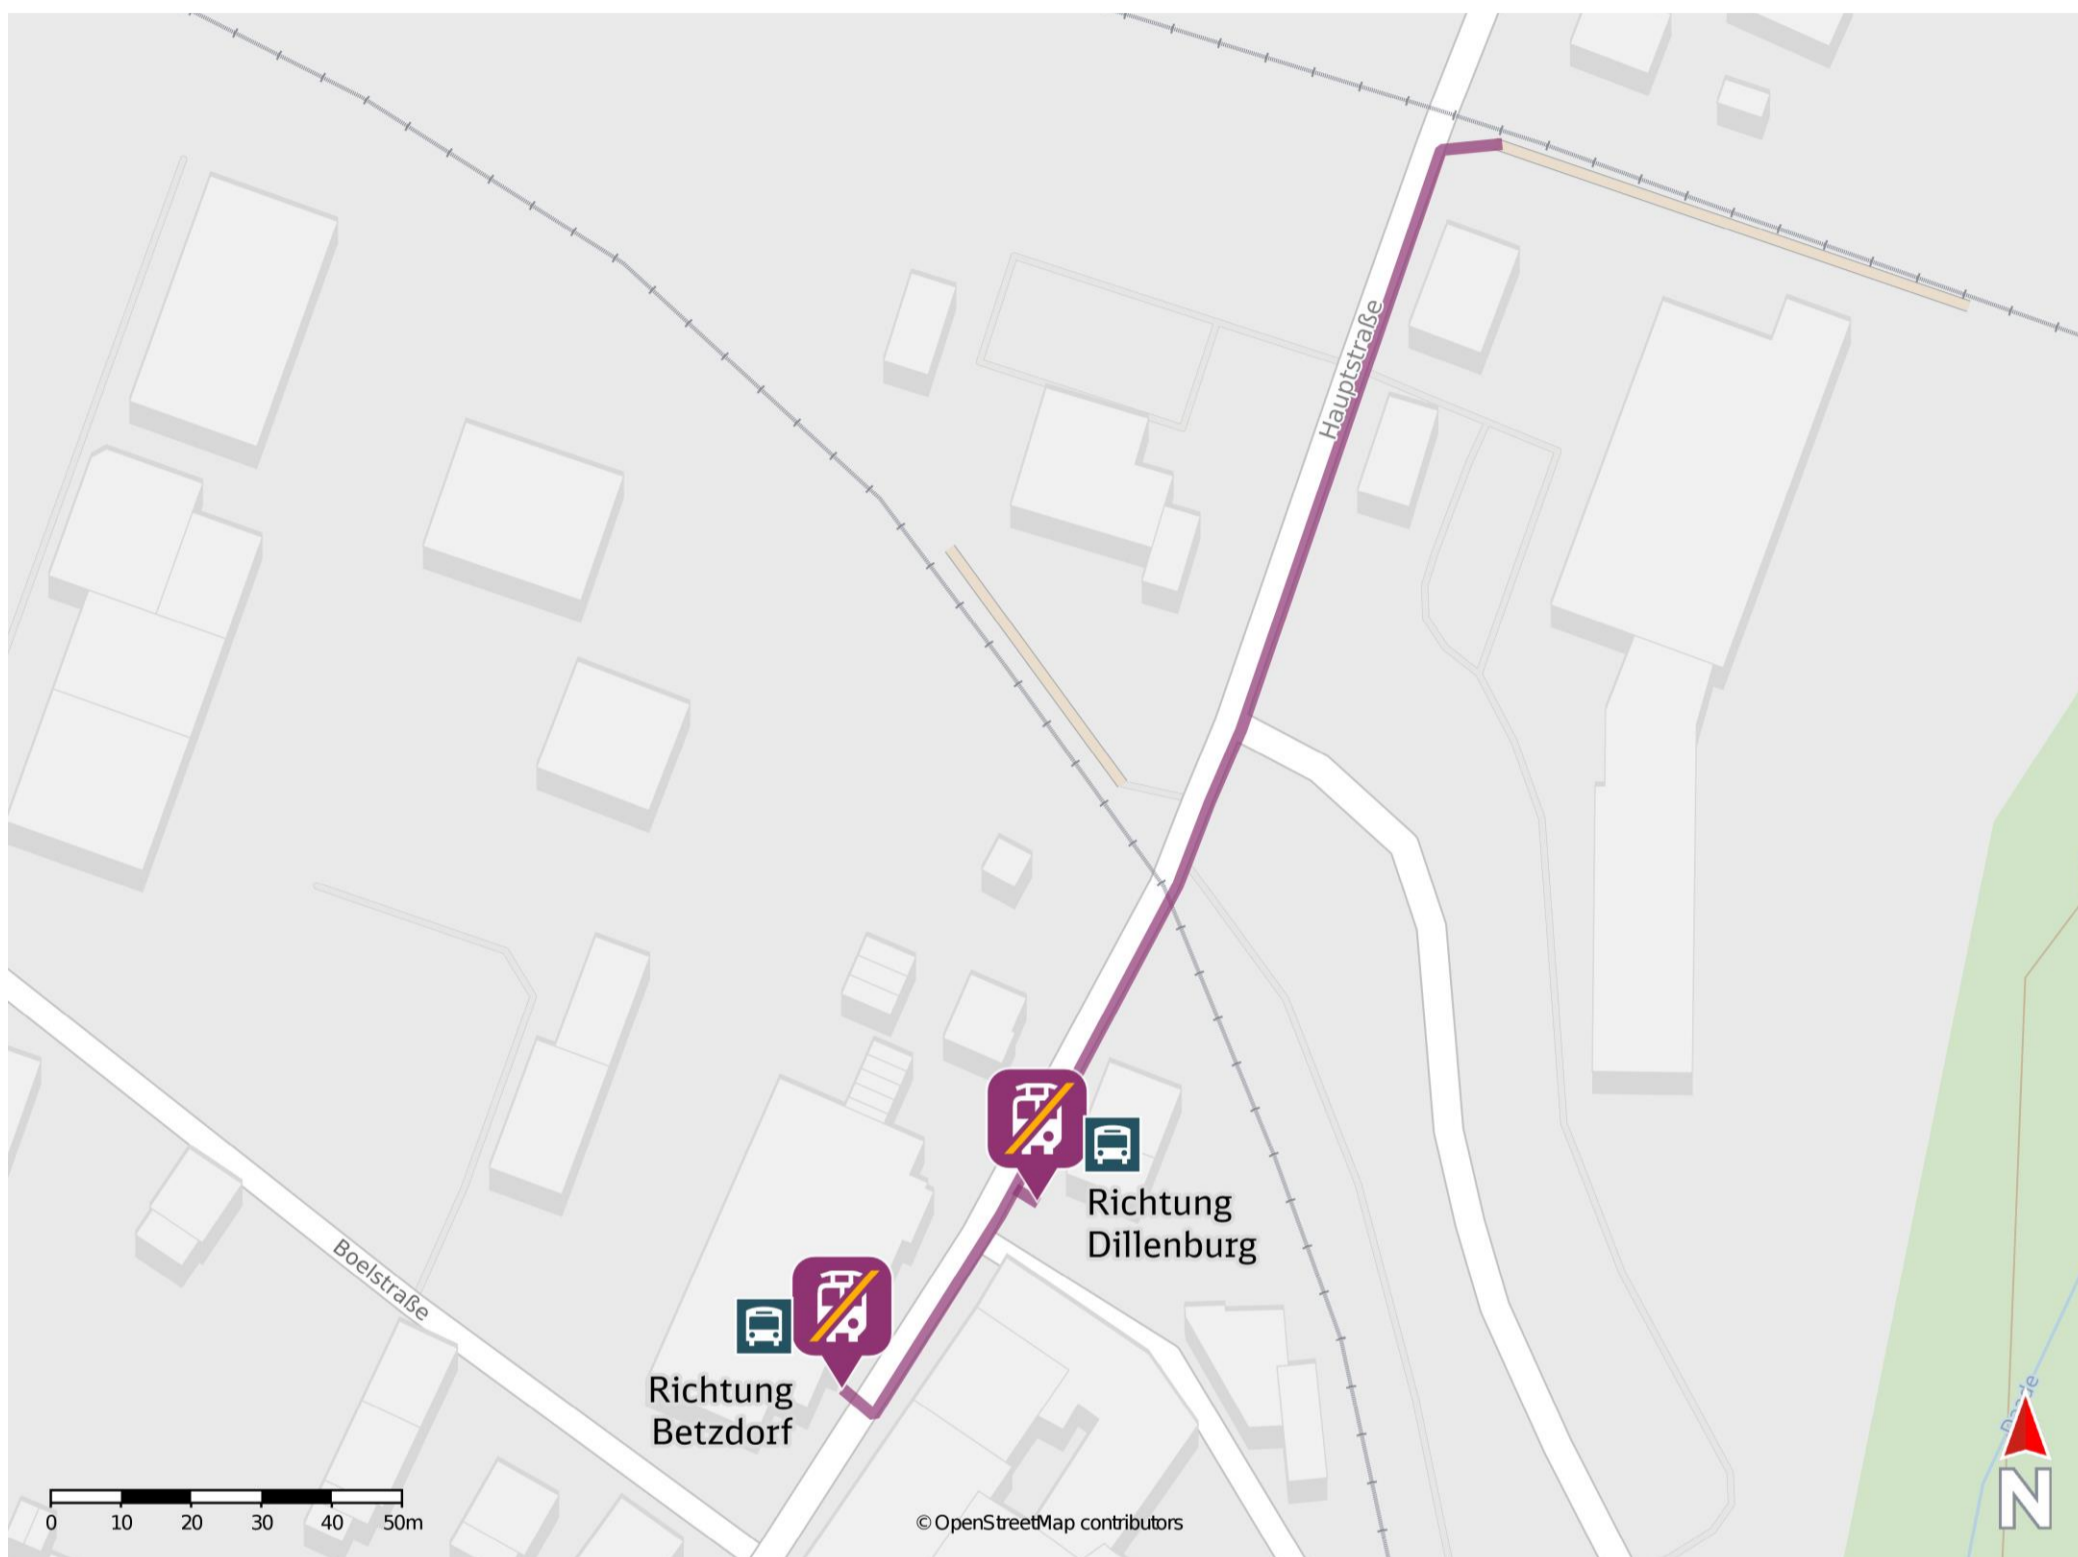

## Grünebacher Hütte

### Wegbeschreibung Schienenersatzverkehr \*

Verlassen Sie den Bahnsteig und begeben Sie sich an die Hauptstraße. Orientieren Sie sich links und folgen Sie dem Straßenverlauf bis zu den Ersatzhaltestellen in Richtung Dillenburg und Betzdorf an den Bushaltestellen Alsdorf Bf.

Ersatzhaltestelle Richtung Dillenburg

Ersatzhaltestelle Richtung Betzdorf

\* Fahrradmitnahme im Schienenersatzverkehr nur begrenzt möglich. Im QR Code sind die Koordinaten der Ersatzhaltestelle hinterlegt.