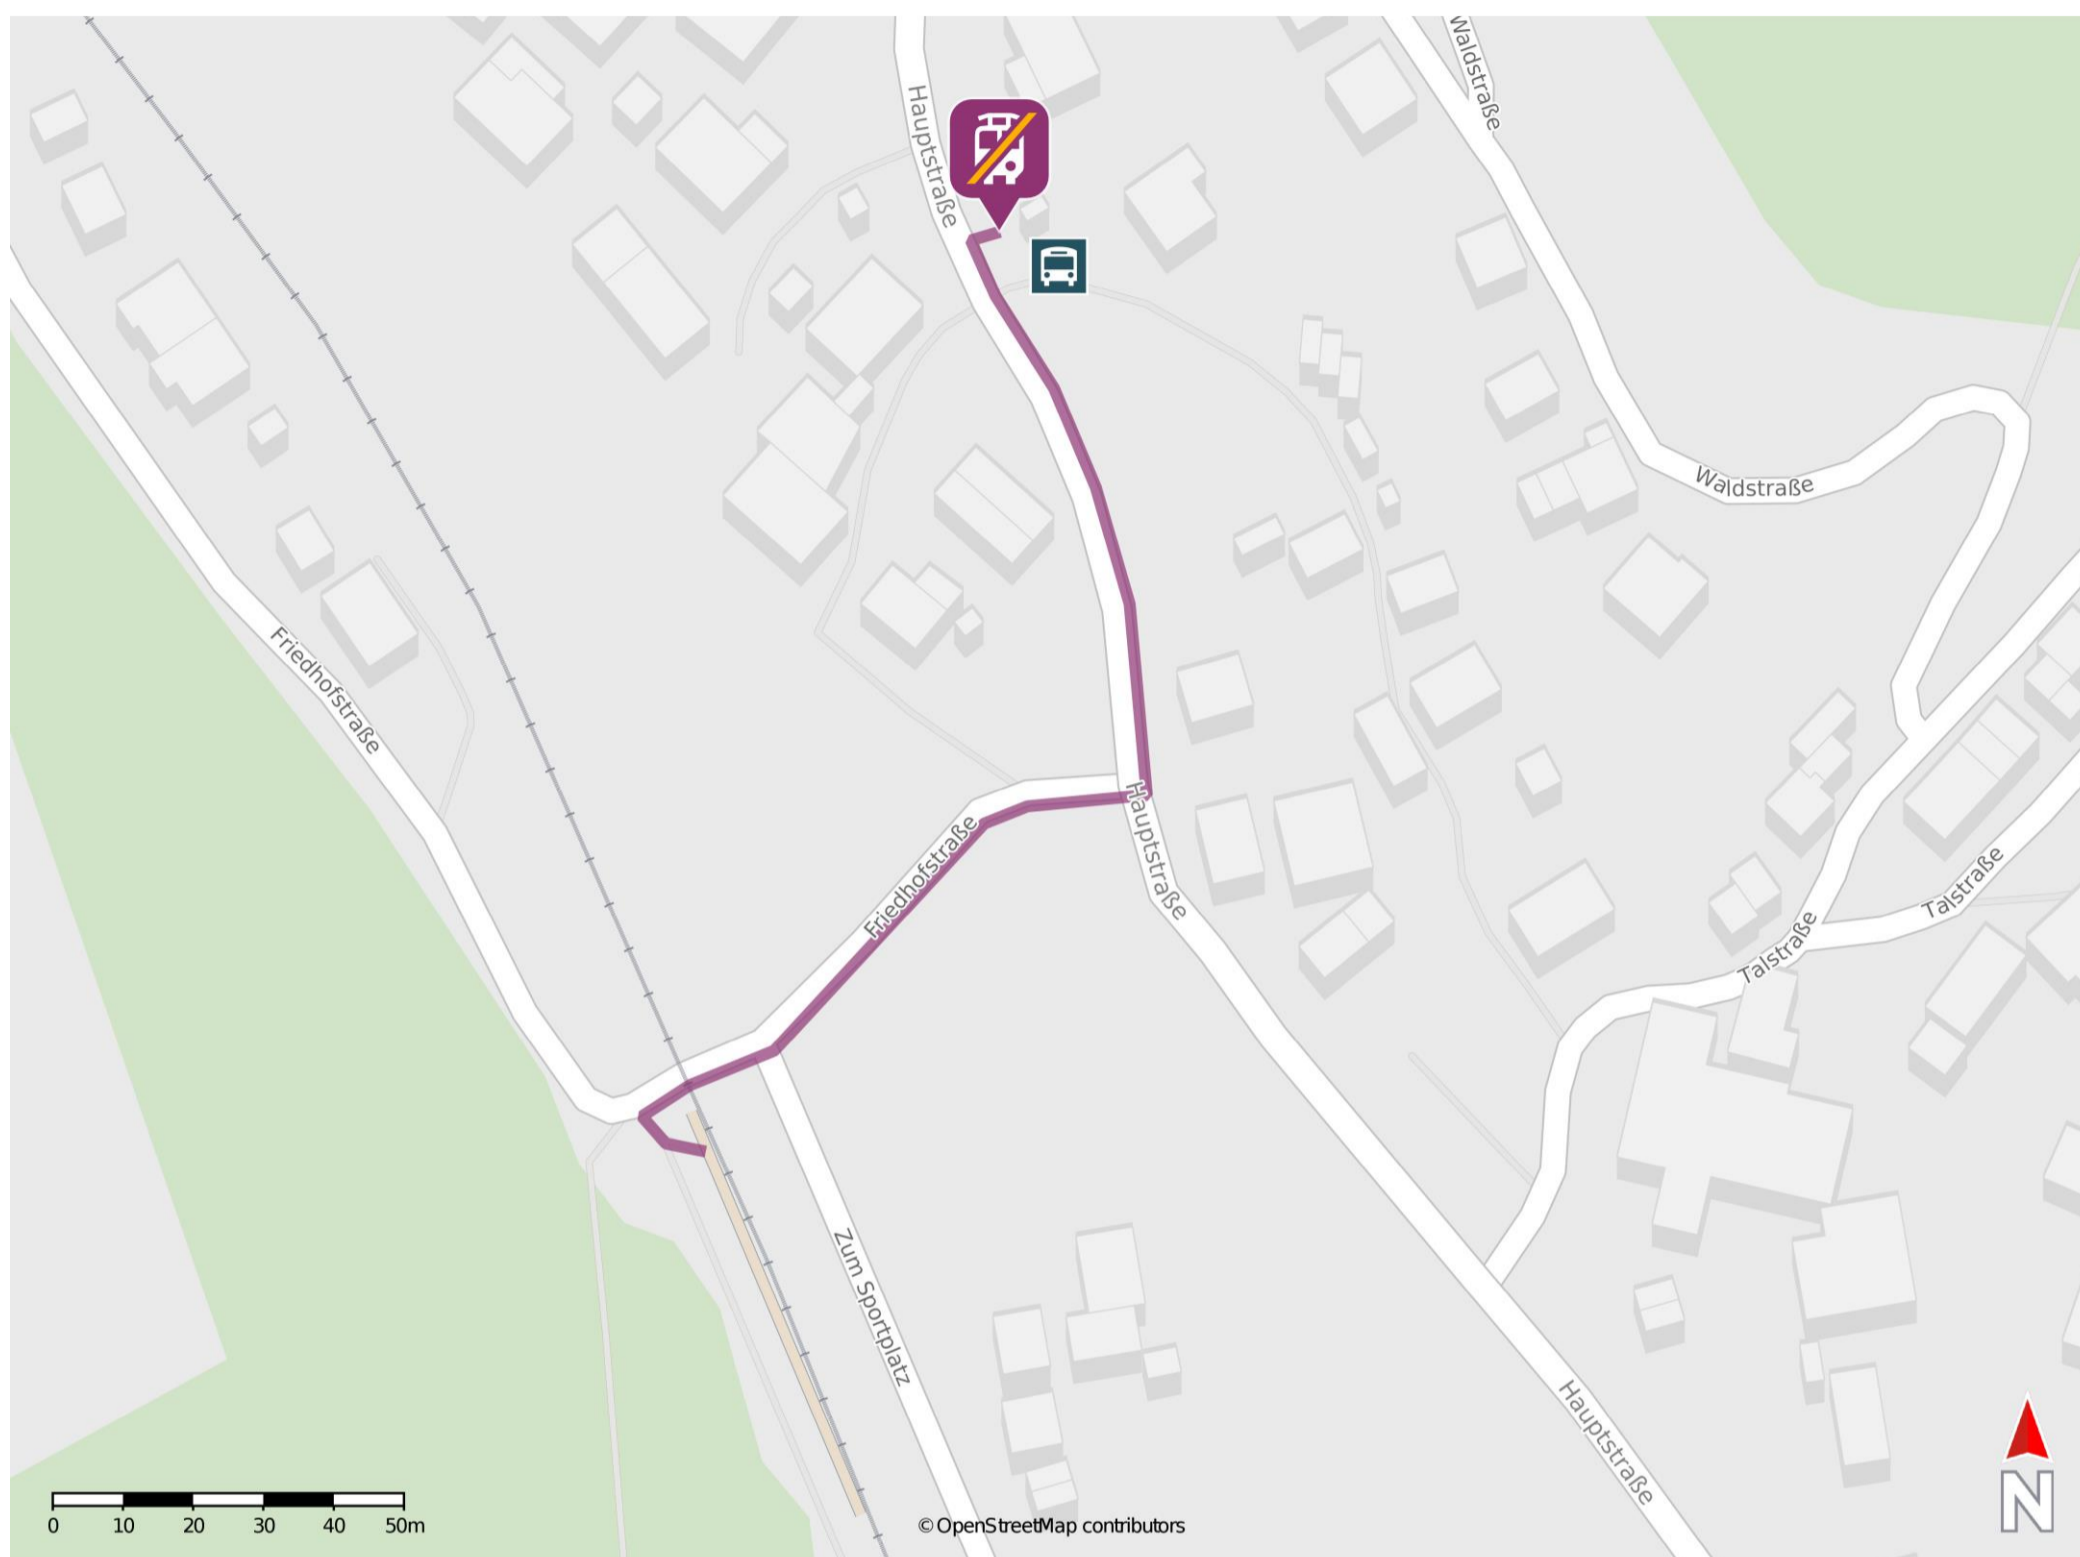

Grünebach Ort

Wegbeschreibung Schienenersatzverkehr *

Verlassen Sie den Bahnsteig und begeben Sie sich an die Friedhofstraße. Orientieren Sie sich rechts und passieren Sie den Bahnübergang. Biegen Sie an der Kreuzung Hauptstraße links ab und folgen Sie dem Straßenverlauf bis zur Ersatzhaltestelle in Richtung Dillenburg und Betzdorf an der Bushaltestelle Grünebach Hauptstraße.

* Fahrradmitnahme im Schienenersatzverkehr nur begrenzt möglich.
Im QR Code sind die Koordinaten der Ersatzhaltestelle hinterlegt.

— barrierefrei
— nicht barrierefrei