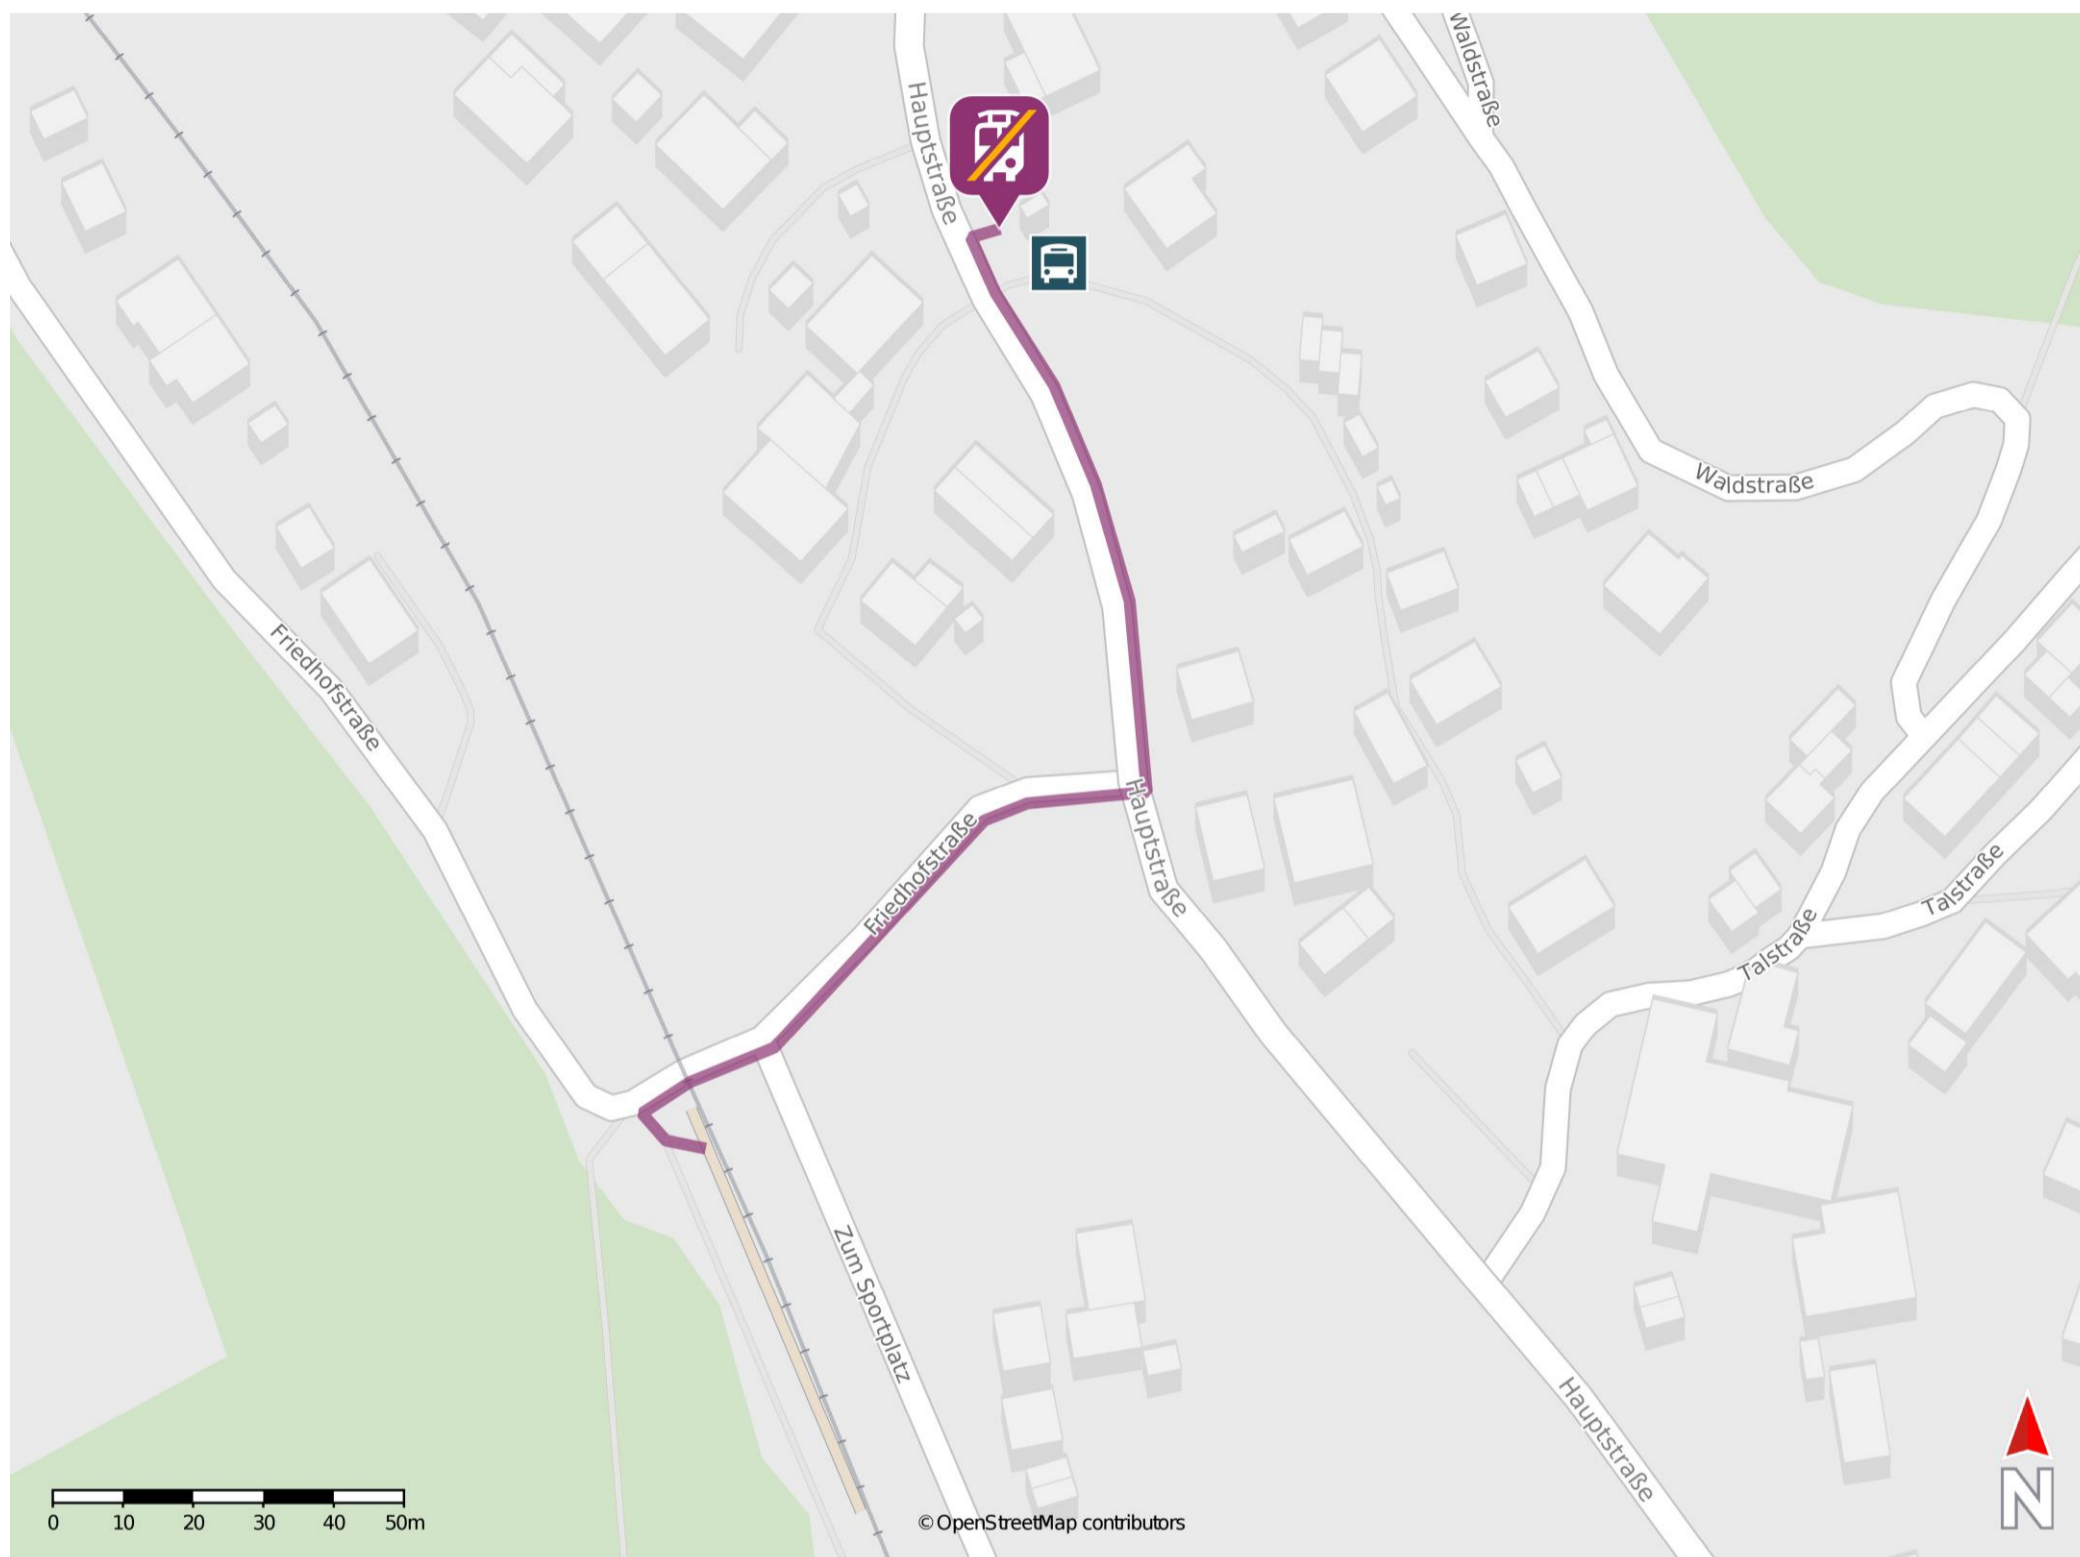

## Grünebach Ort

### Wegbeschreibung Schienenersatzverkehr \*

Verlassen Sie den Bahnsteig und begeben Sie sich an die Friedhofstraße. Orientieren Sie sich rechts und passieren Sie den Bahnübergang. Biegen Sie an der Kreuzung Hauptstraße links ab und folgen Sie dem Straßenverlauf bis zur Ersatzhaltestelle in Richtung Dillenburg und Betzdorf an der Bushaltestelle Grünebach Hauptstraße.

\* Fahrradmitnahme im Schienenersatzverkehr nur begrenzt möglich.  
Im QR Code sind die Koordinaten der Ersatzhaltestelle hinterlegt.

— barrierefrei  
- nicht barrierefrei