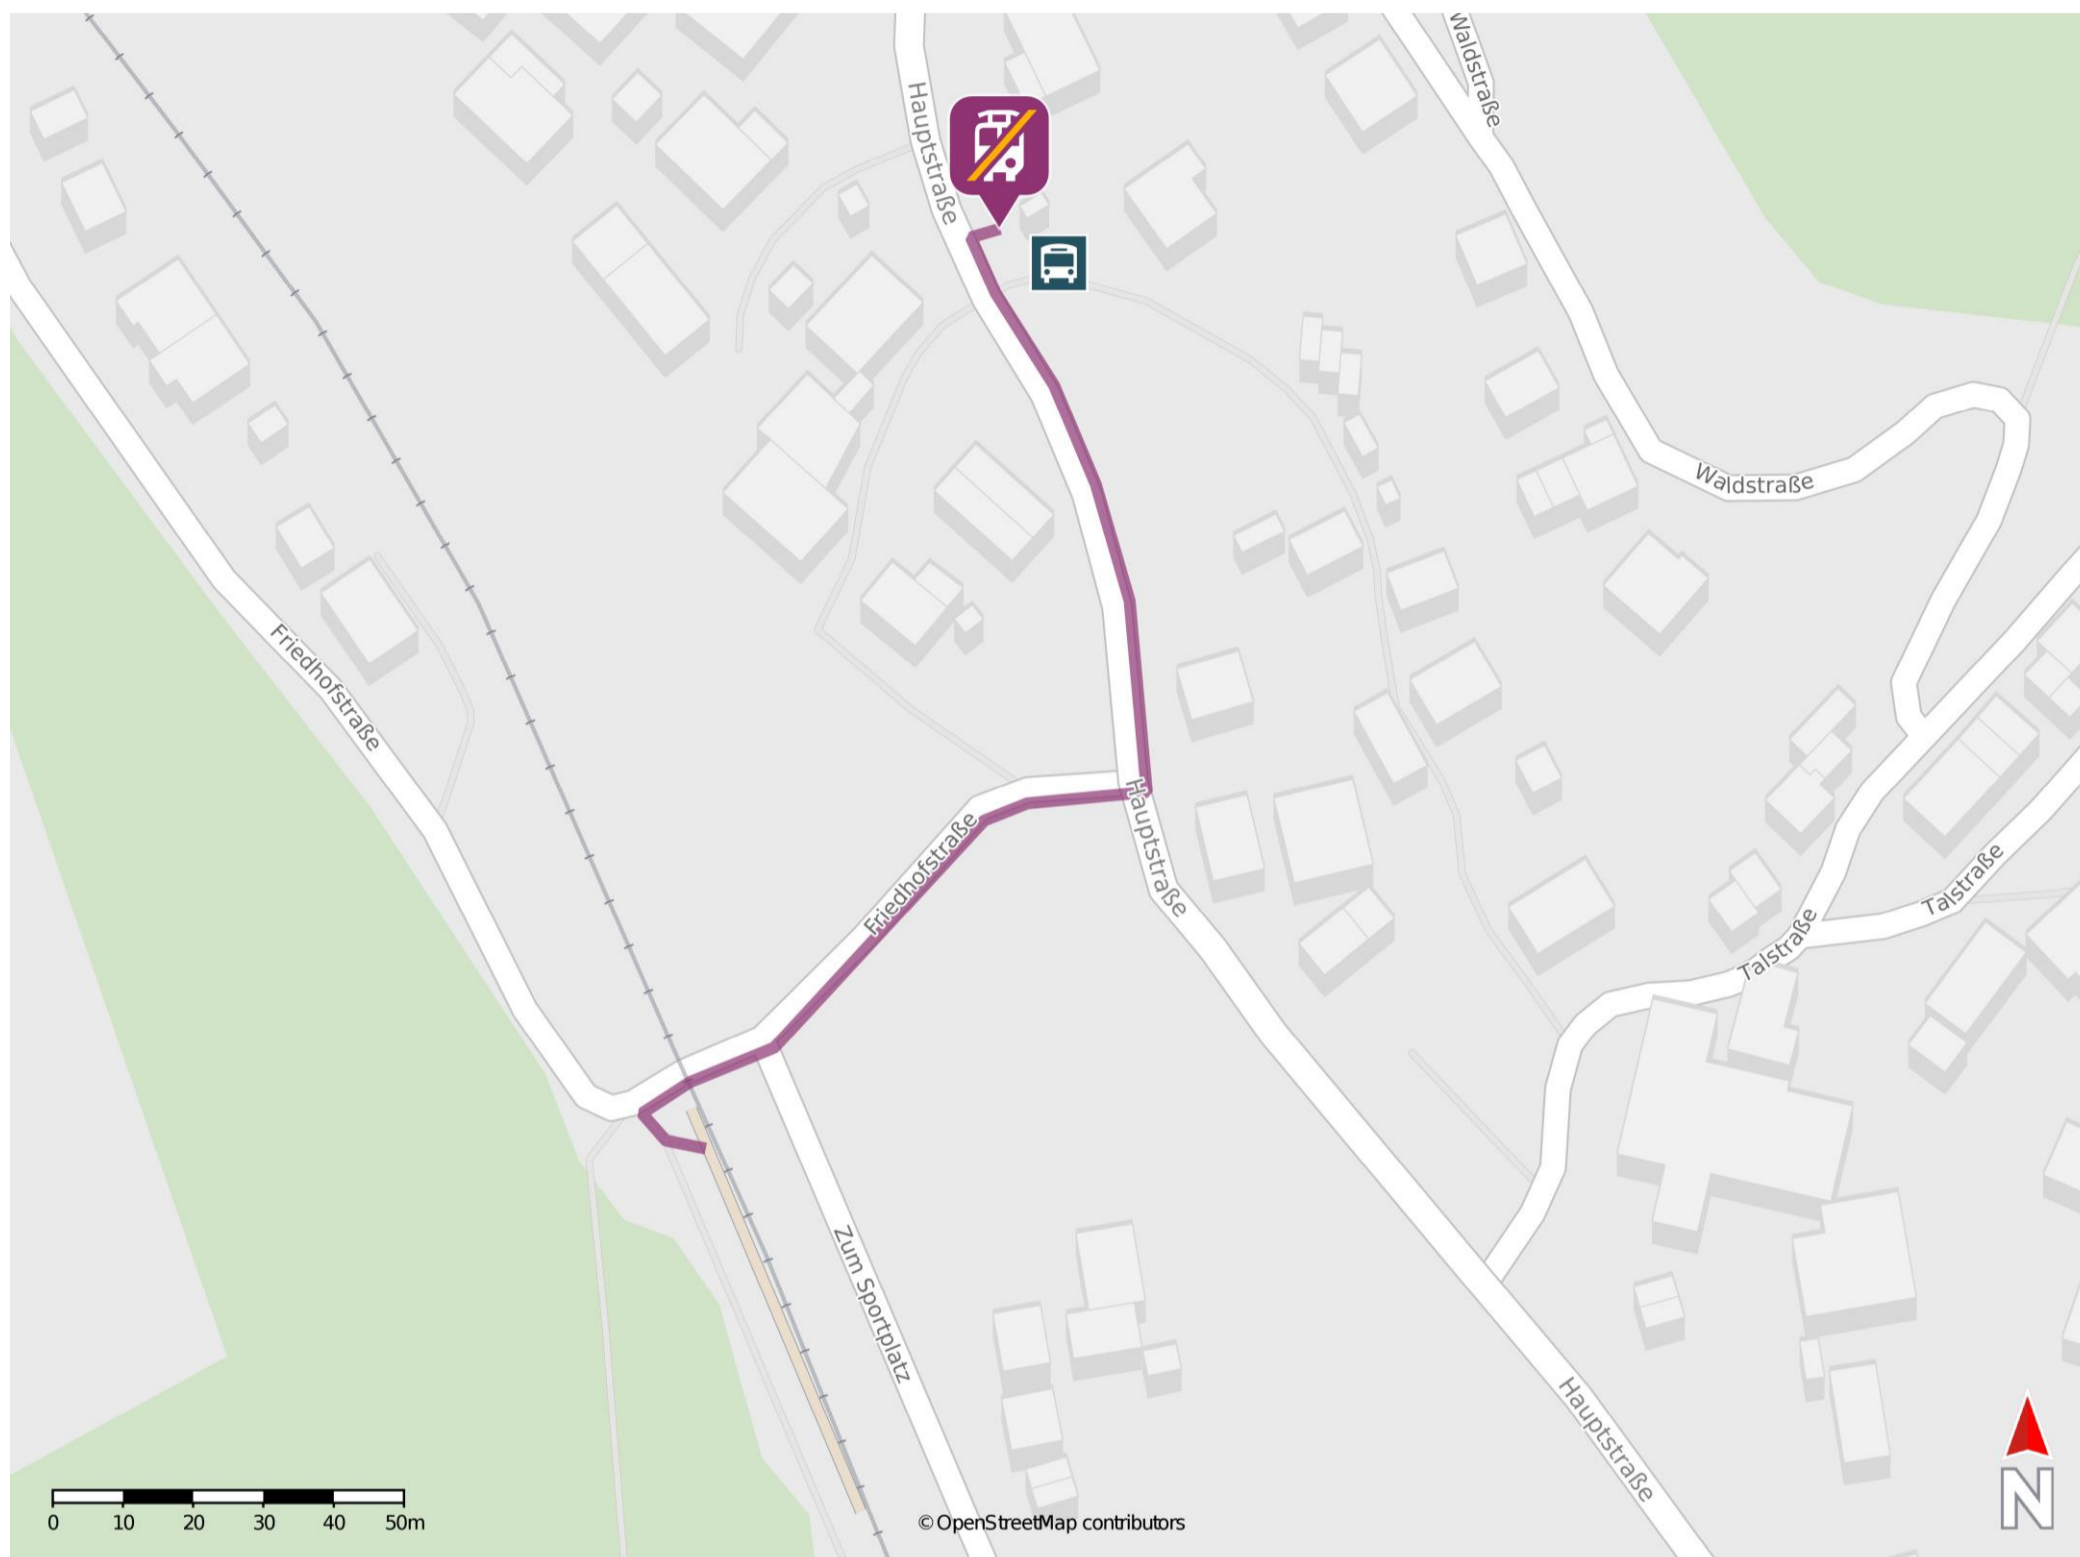

Grünebach Ort

Wegbeschreibung Schienenersatzverkehr *

Verlassen Sie den Bahnsteig und begeben Sie sich an die Friedhofstraße. Orientieren Sie sich rechts und passieren Sie den Bahnübergang. Biegen Sie an der Kreuzung Hauptstraße links ab und folgen Sie dem Straßenverlauf bis zur Ersatzhaltestelle in Richtung Dillenburg und Betzdorf an der Bushaltestelle Grünebach Hauptstraße.

* Fahrradmitnahme im Schienenersatzverkehr nur begrenzt möglich.
Im QR Code sind die Koordinaten der Ersatzhaltestelle hinterlegt.

— barrierefrei
— nicht barrierefrei