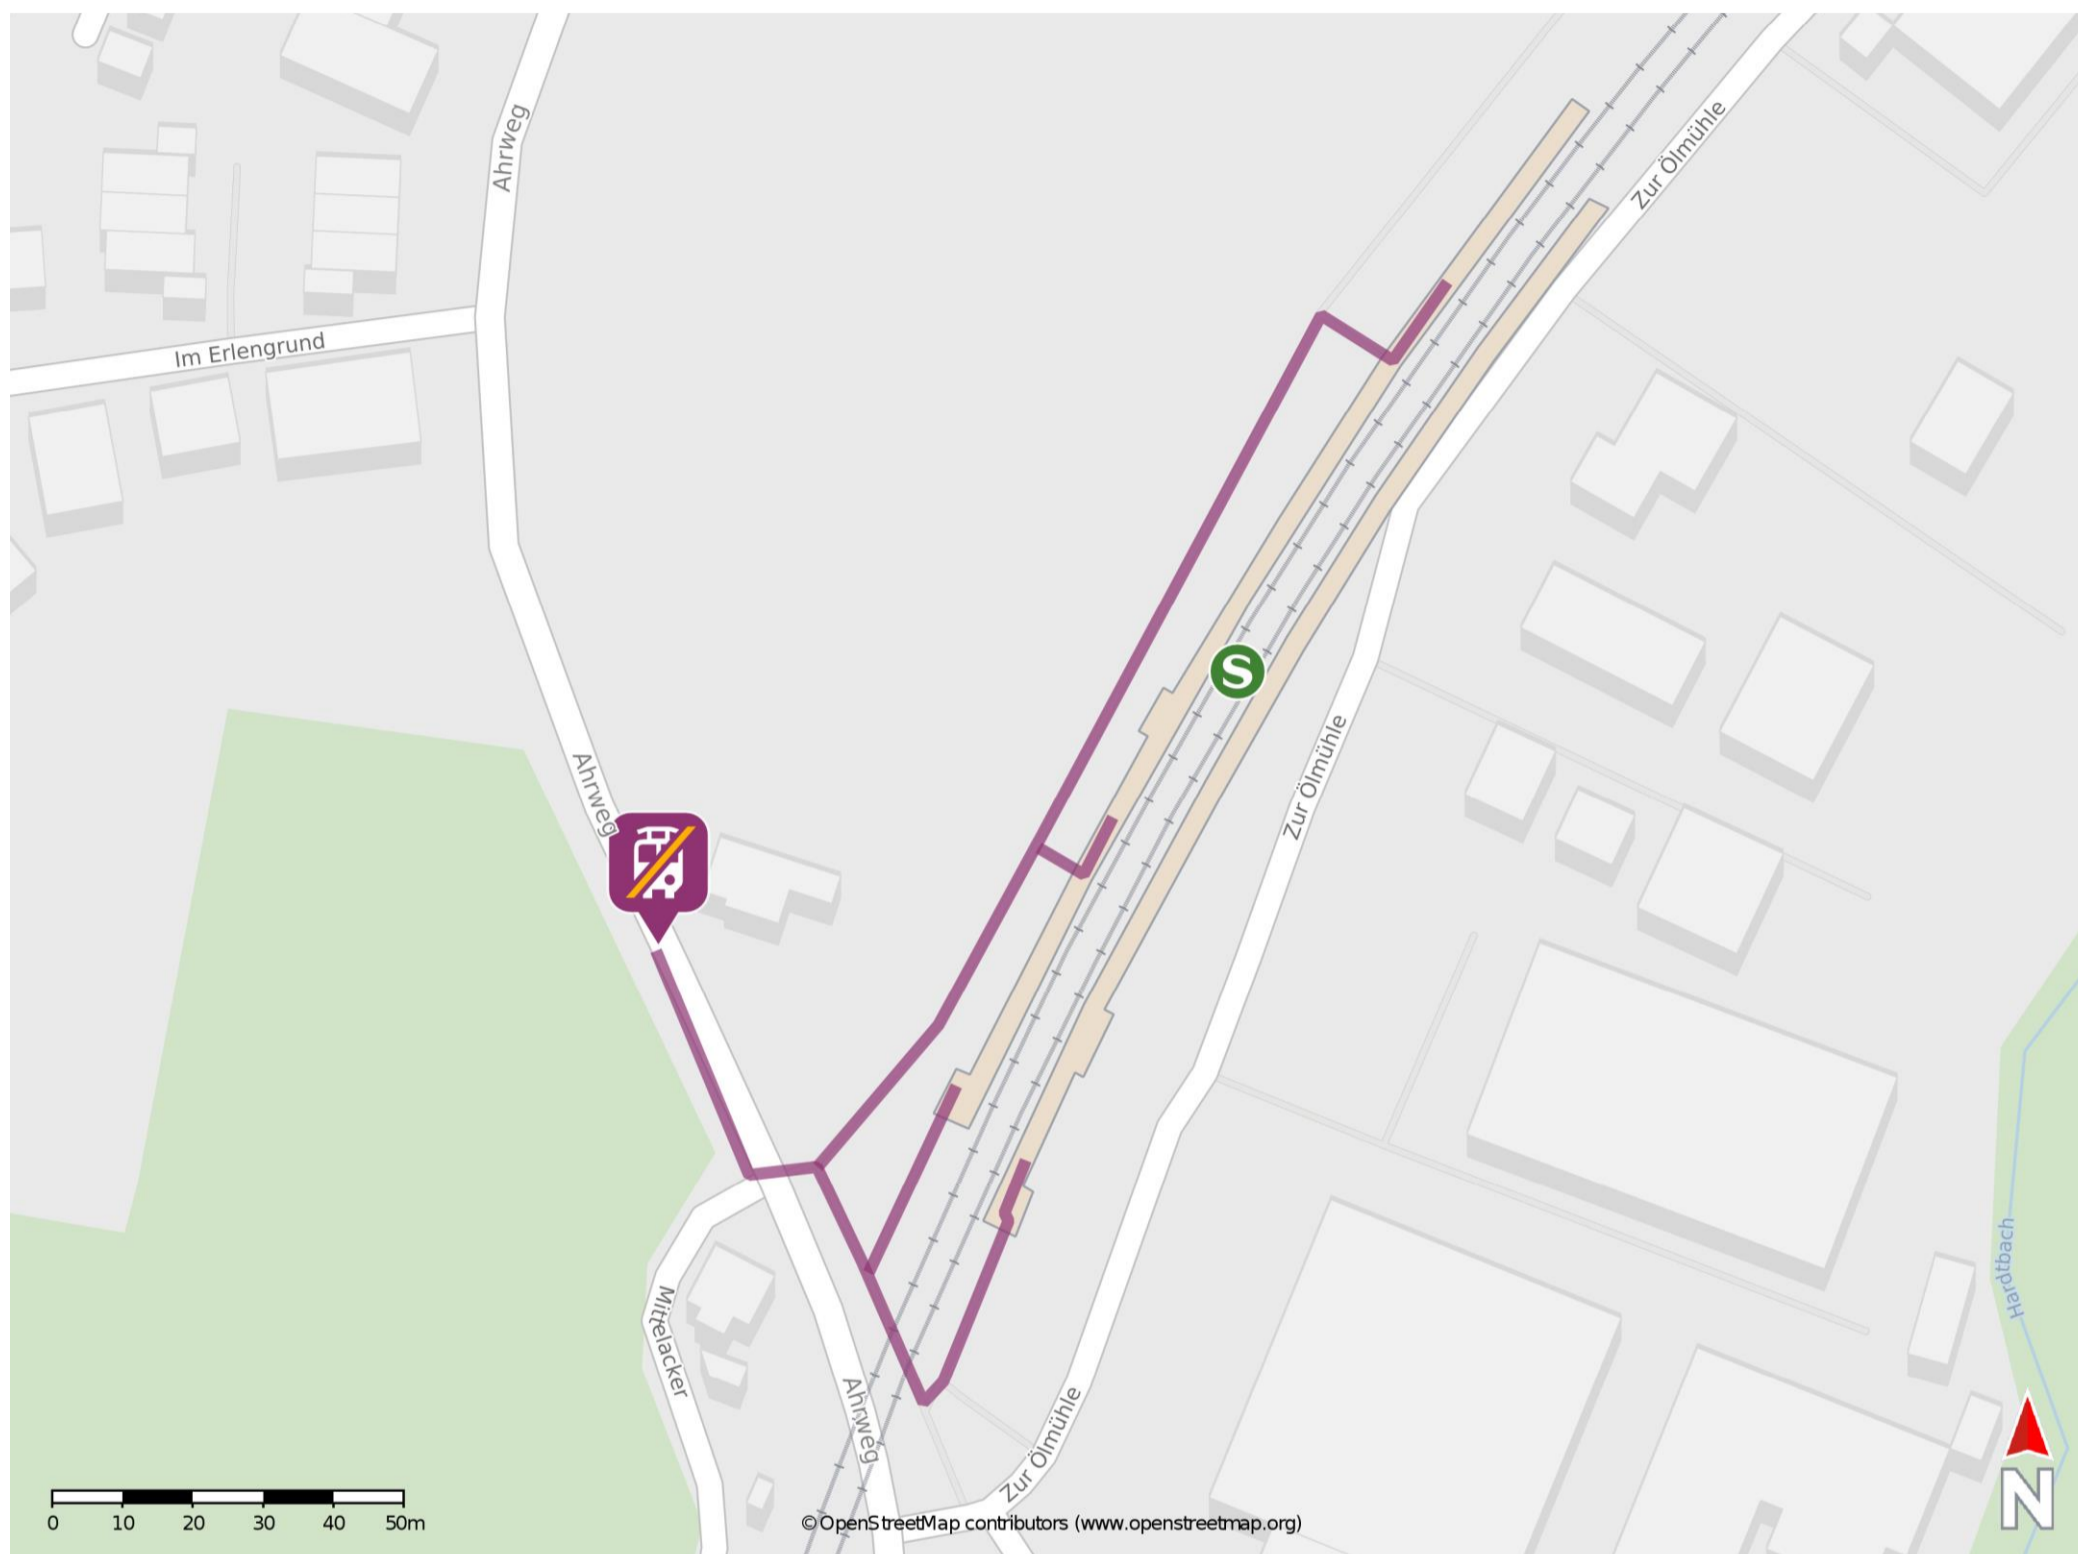

Alfter-Impekoven

Wegbeschreibung Schienenersatzverkehr *

Verlassen Sie den Bahnsteig und begeben Sie sich an die Straße Ahrweg. Orientieren Sie sich rechts und folgen Sie der Straße bis zur Ersatzhaltestelle. Die Ersatzhaltestelle befindet sich an der Haltestelle Bahnhof.

* Fahrradmitnahme im Schienenersatzverkehr nur begrenzt möglich.
Im QR Code sind die Koordinaten der Ersatzhaltestelle hinterlegt.

— barrierefrei
— nicht barrierefrei