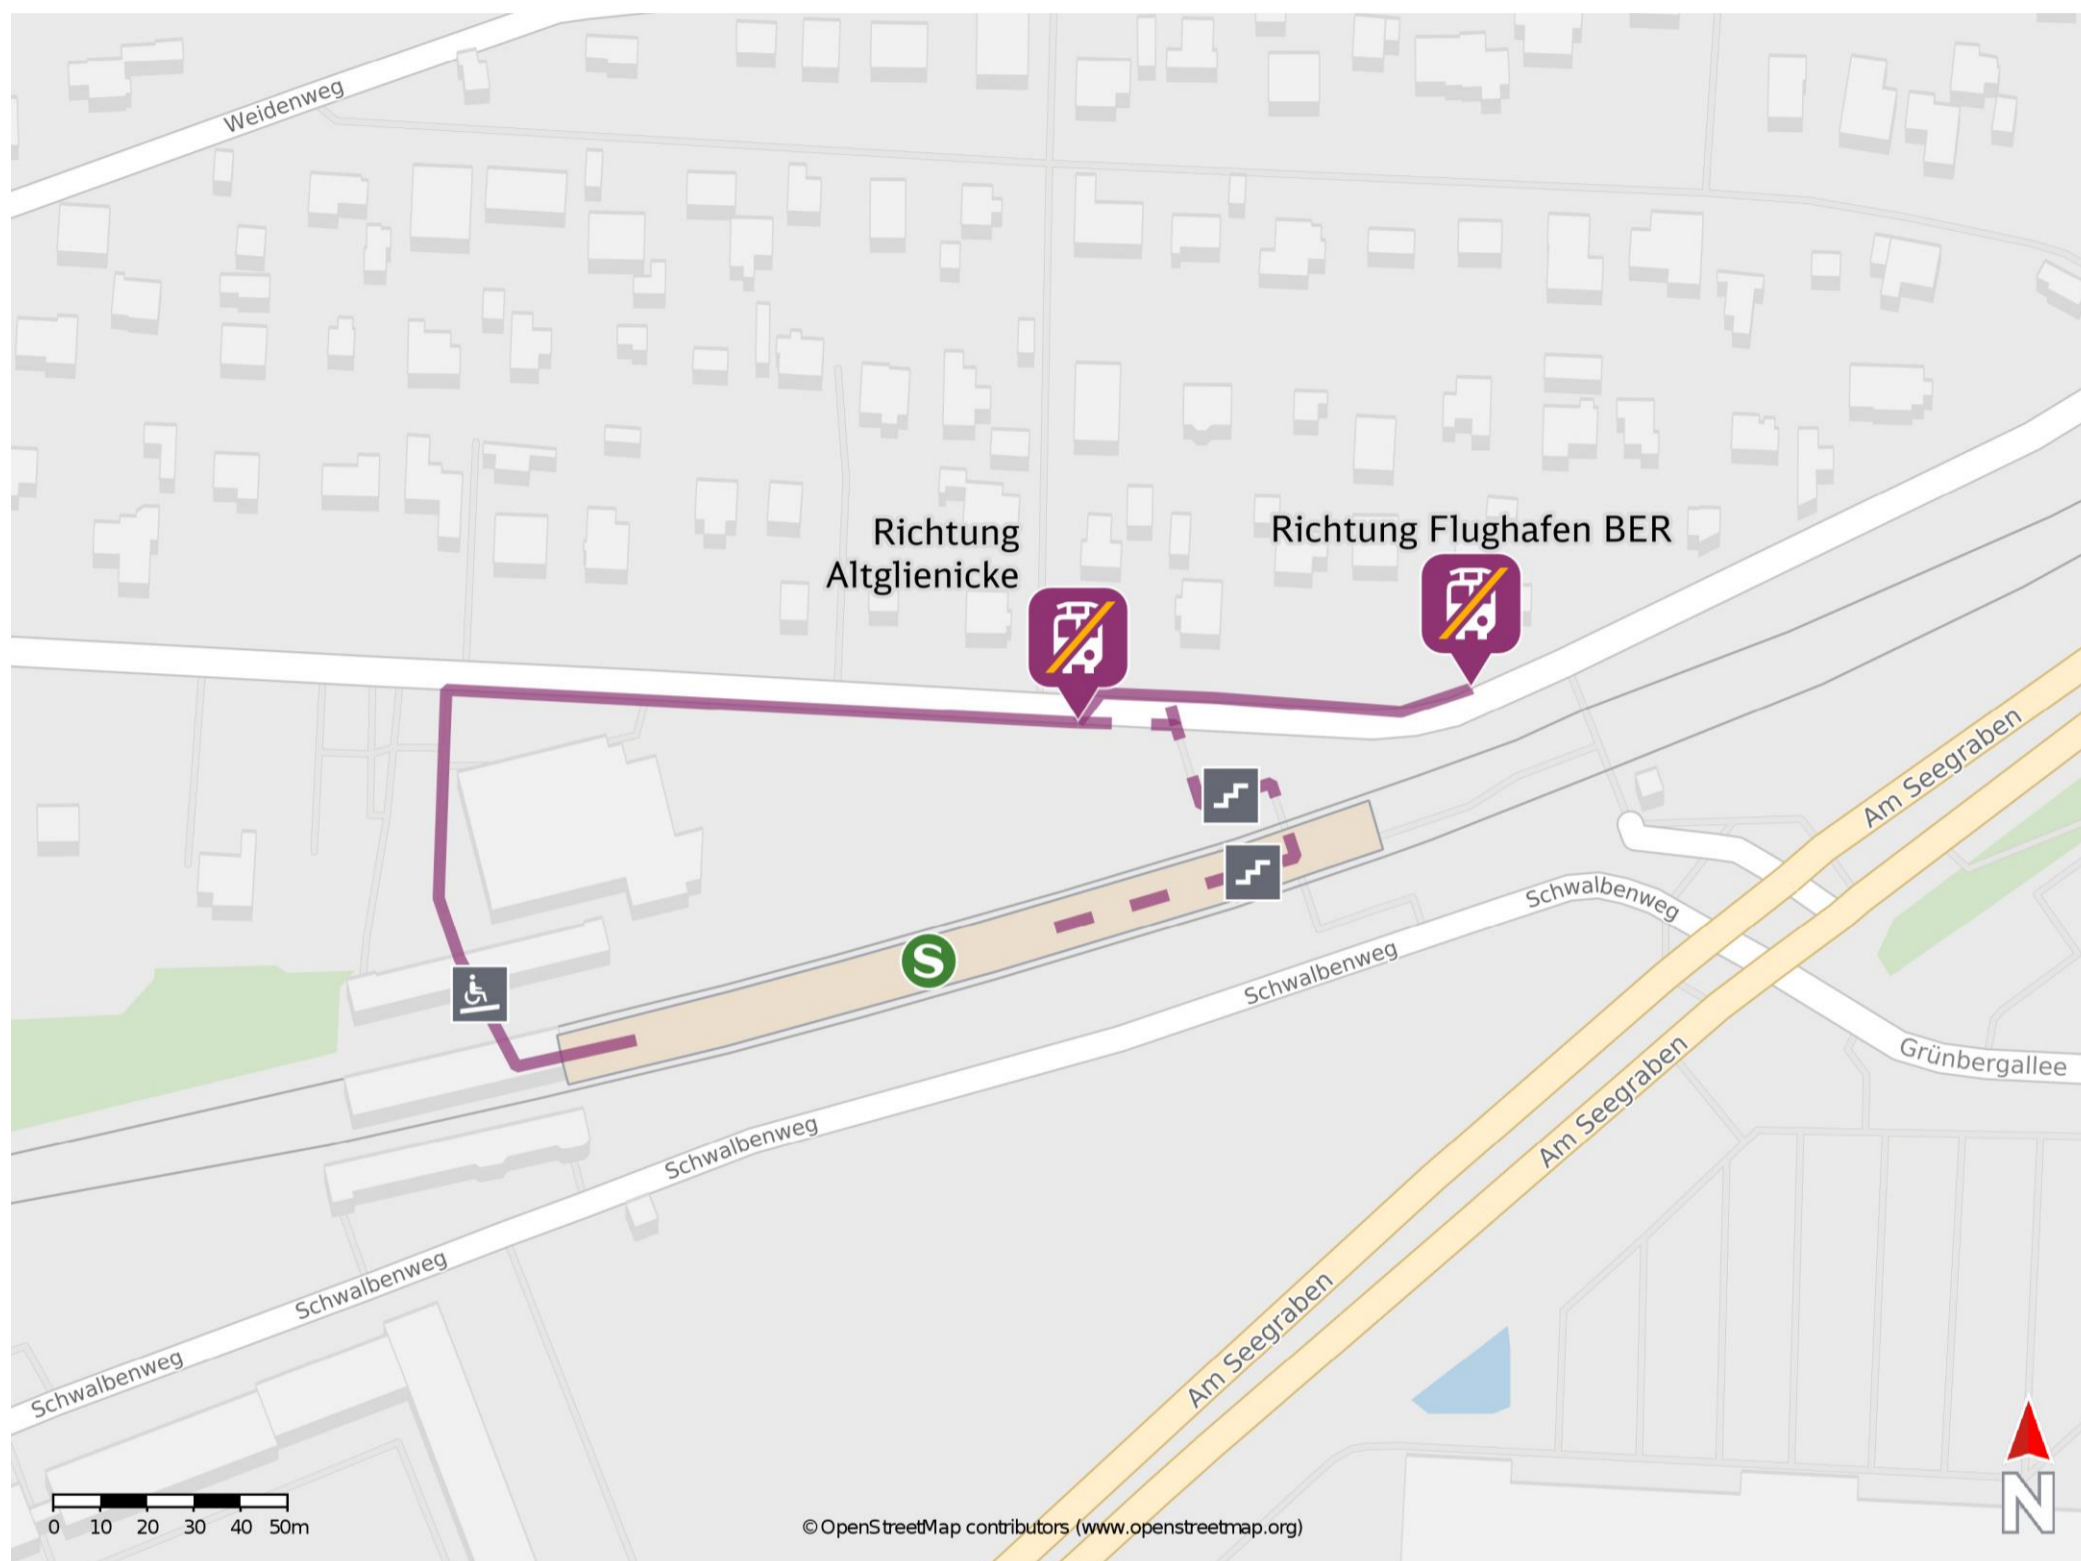

Umgebungsplan

Grünbergallee

Ersatzhaltestelle Richtung Altglienicke

Ersatzhaltestelle Richtung Flughafen BER

Wegbeschreibung Schienenersatzverkehr *

Richtung Altglienicke: Verlassen Sie den Bahnsteig über die Treppenanlage und begeben Sie sich an die Grünbergallee. Biegen Sie nach links in die Grünbergallee ein und folgen Sie dieser bis zur Ersatzhaltestelle.

Richtung Flughafen BER: Verlassen Sie den Bahnsteig über die Treppenanlage und begeben Sie sich an die Grünbergallee. Überqueren Sie diese und biegen Sie nach rechts ab. Folgen Sie der Straße bis zur Ersatzhaltestelle.

Für einen barrierefreien Weg: Verlassen Sie den Bahnsteig über die Rampe und begeben Sie sich an die Grünbergallee. Biegen Sie nach rechts ab und folgen Sie der Straße bis zur jeweiligen Ersatzhaltestelle.

Bitte beachten Sie gegebenenfalls auch die zusätzlichen Informationen zu Baumaßnahmen am Bahnsteig.

*Fahrradmitnahme im Schienenersatzverkehr nur begrenzt, teilweise gar nicht möglich. Bitte informieren Sie sich bei dem von Ihnen genutzten Eisenbahnverkehrsunternehmen. Im QR Code sind die Koordinaten der Ersatzhaltestelle hinterlegt.