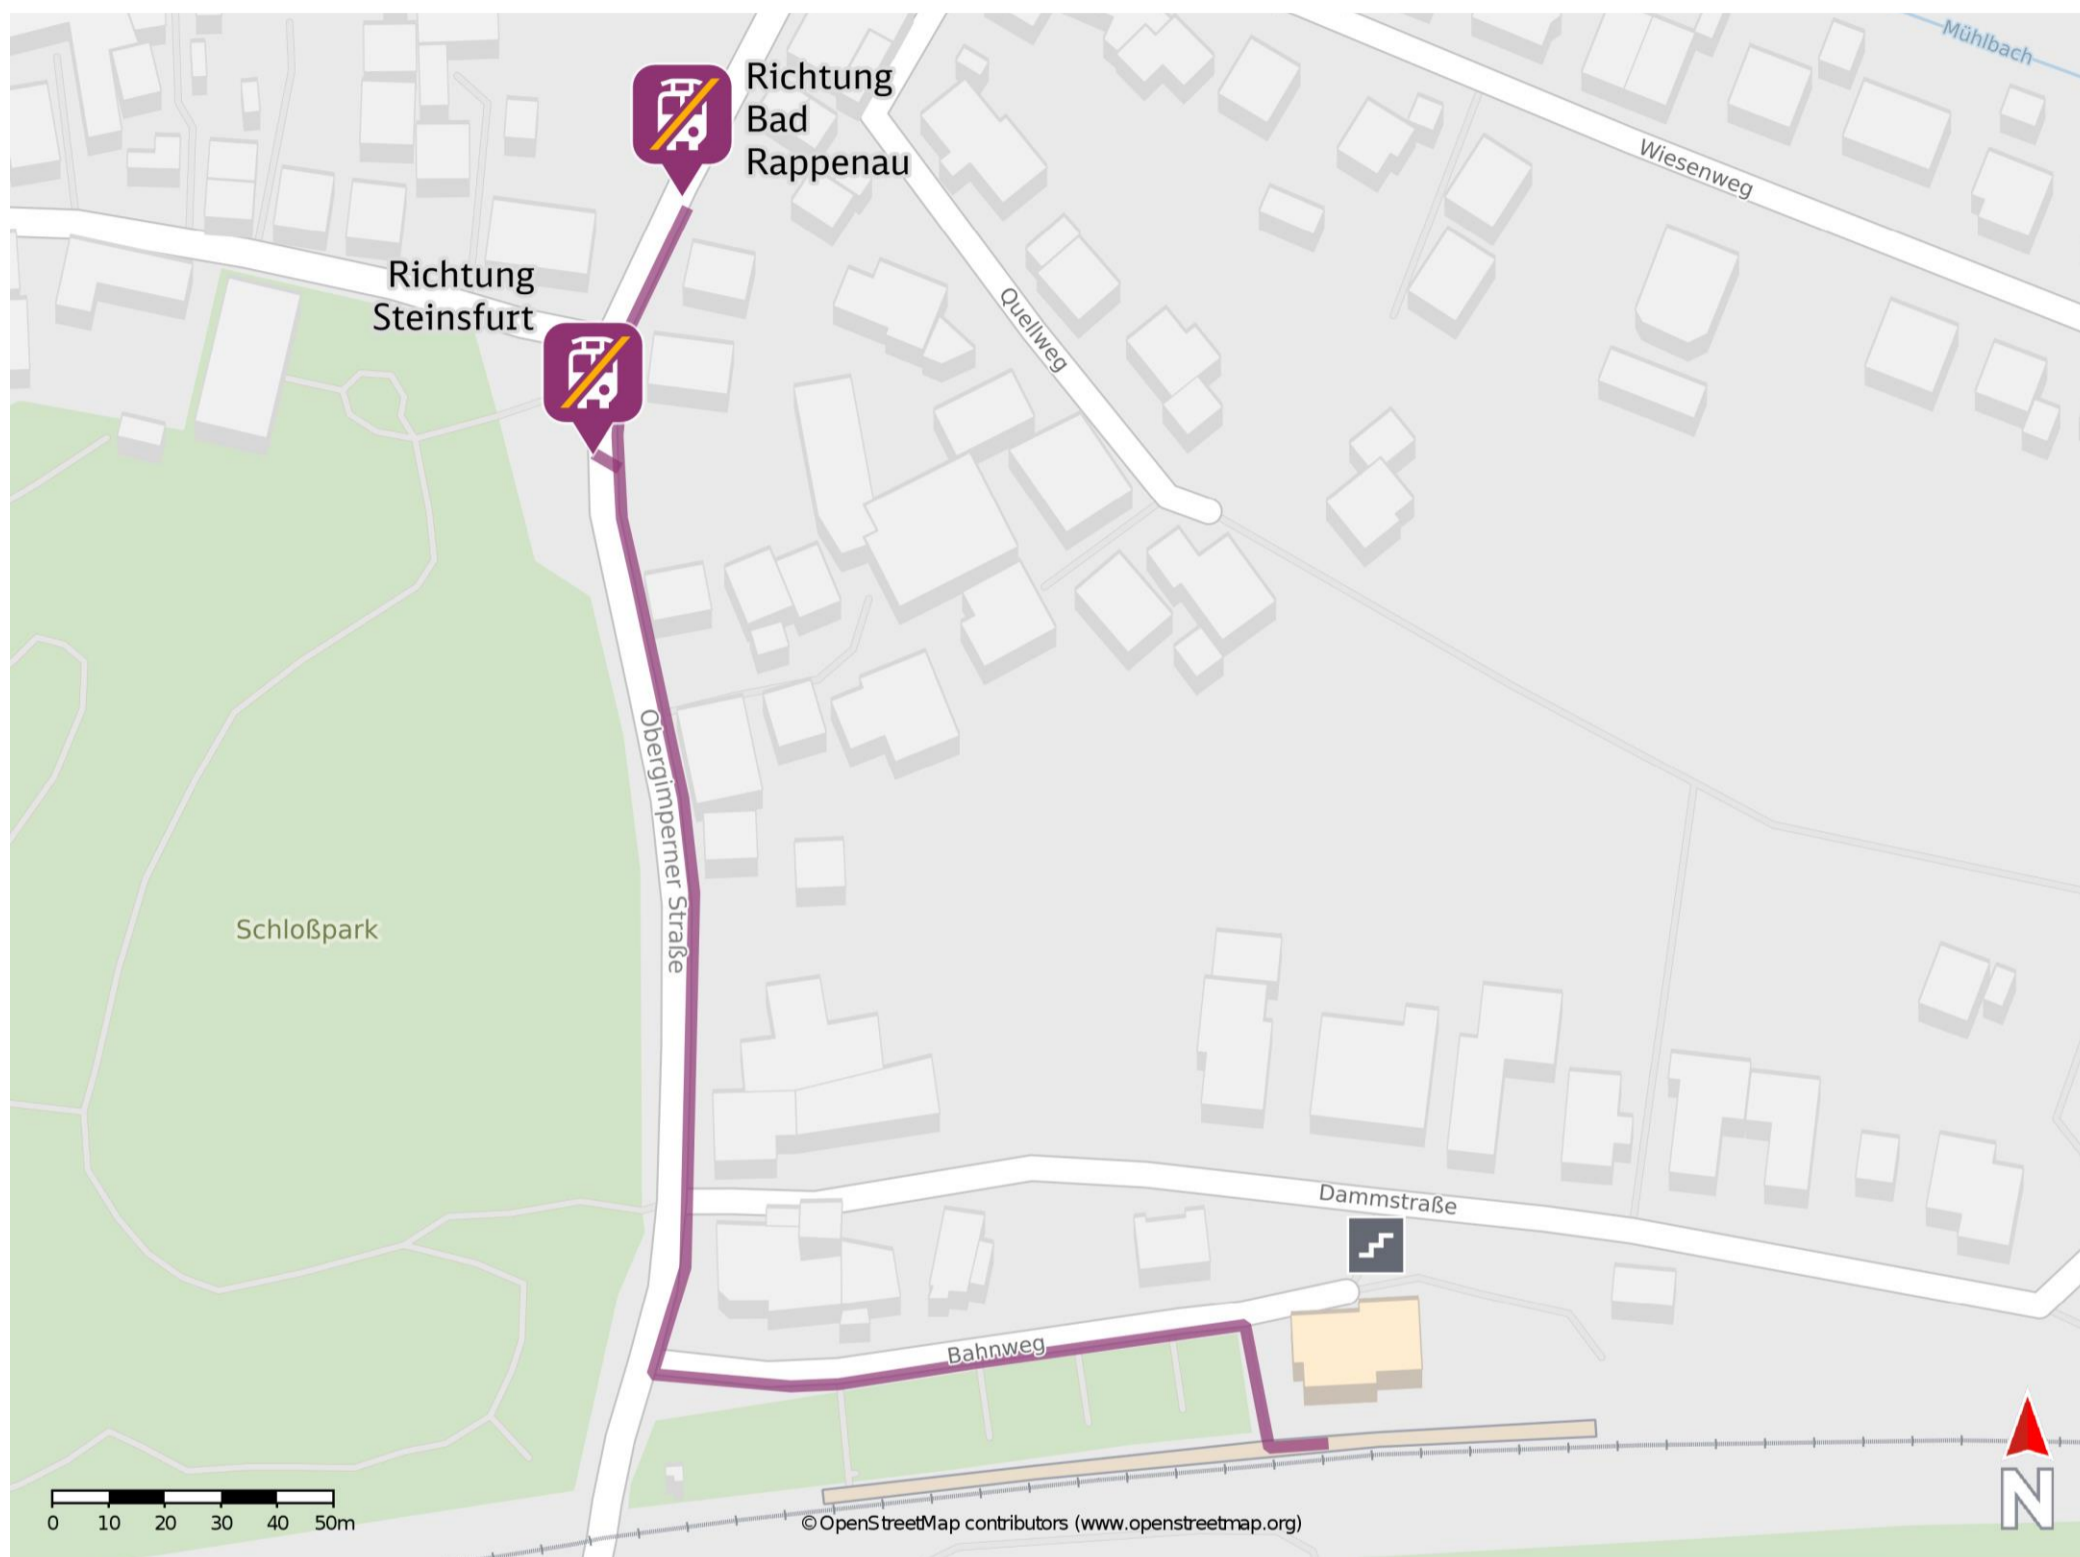

## Babstadt

### Wegbeschreibung Schienenersatzverkehr \*

Verlassen Sie den Bahnsteig und begeben Sie sich an den Bahnweg. Biegen Sie nach links ab und folgen Sie dem Bahnweg bis zur Obergimperner Straße. Biegen Sie nach rechts ab und folgen Sie dem Straßenverlauf ca. 300 m. bis zur jeweiligen Ersatzhaltestelle.

Ersatzhaltestelle Richtung Steinsfurt

Ersatzhaltestelle Richtung Bad Rappenau

\* Fahrradmitnahme im Schienenersatzverkehr nur begrenzt möglich.  
Im QR Code sind die Koordinaten der Ersatzhaltestelle hinterlegt.