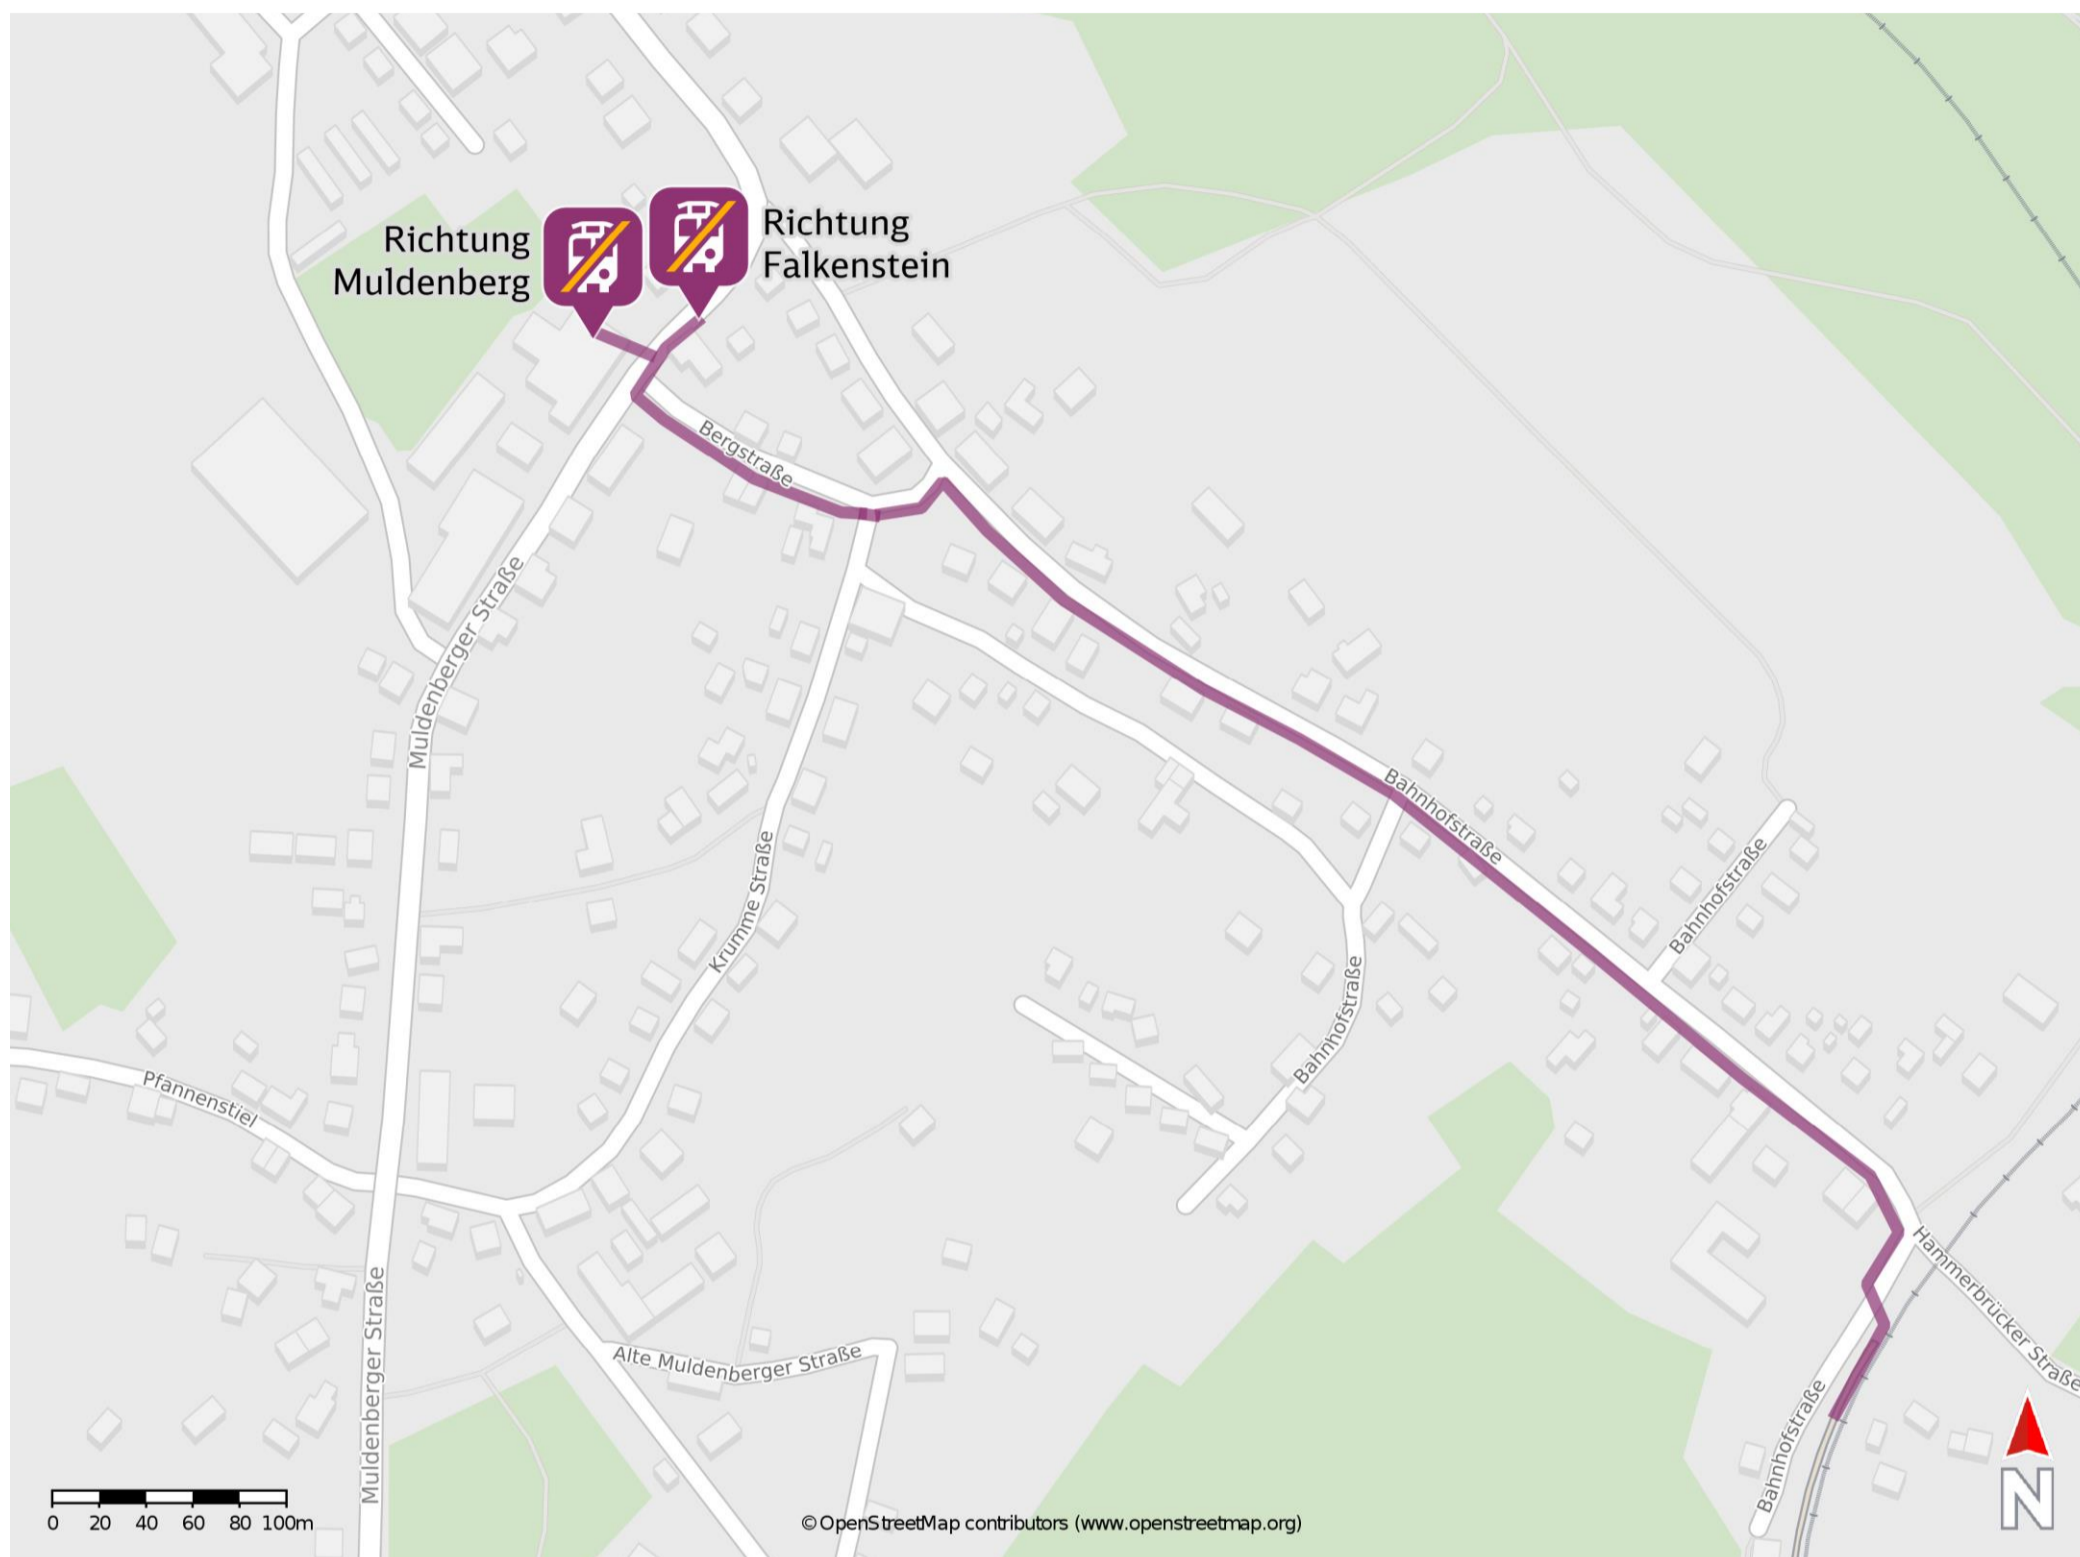

Grünbach

Wegbeschreibung Schienenersatzverkehr *

Verlassen Sie den Bahnsteig und begeben Sie sich an die Bahnhofstraße. Biegen Sie nach links ab und folgen Sie dem Straßenverlauf ca. 520 m bis zur Abzweigung Bergstraße. Orientieren Sie sich nach links und folgen Sie der Straße bis zur Muldenberger Straße. Die jeweilige Ersatzhaltestelle befindet sich in unmittelbarer Nähe zur Einmündung. Die Ersatzhaltestelle befindet sich an der Bushaltestelle Gasthof Adler.

Ersatzhaltestelle Richtung Falkenstein

Ersatzhaltestelle Richtung Muldenberg

* Fahrradmitnahme im Schienenersatzverkehr nur begrenzt möglich.
Im QR Code sind die Koordinaten der Ersatzhaltestelle hinterlegt.

— barrierefrei
— nicht barrierefrei