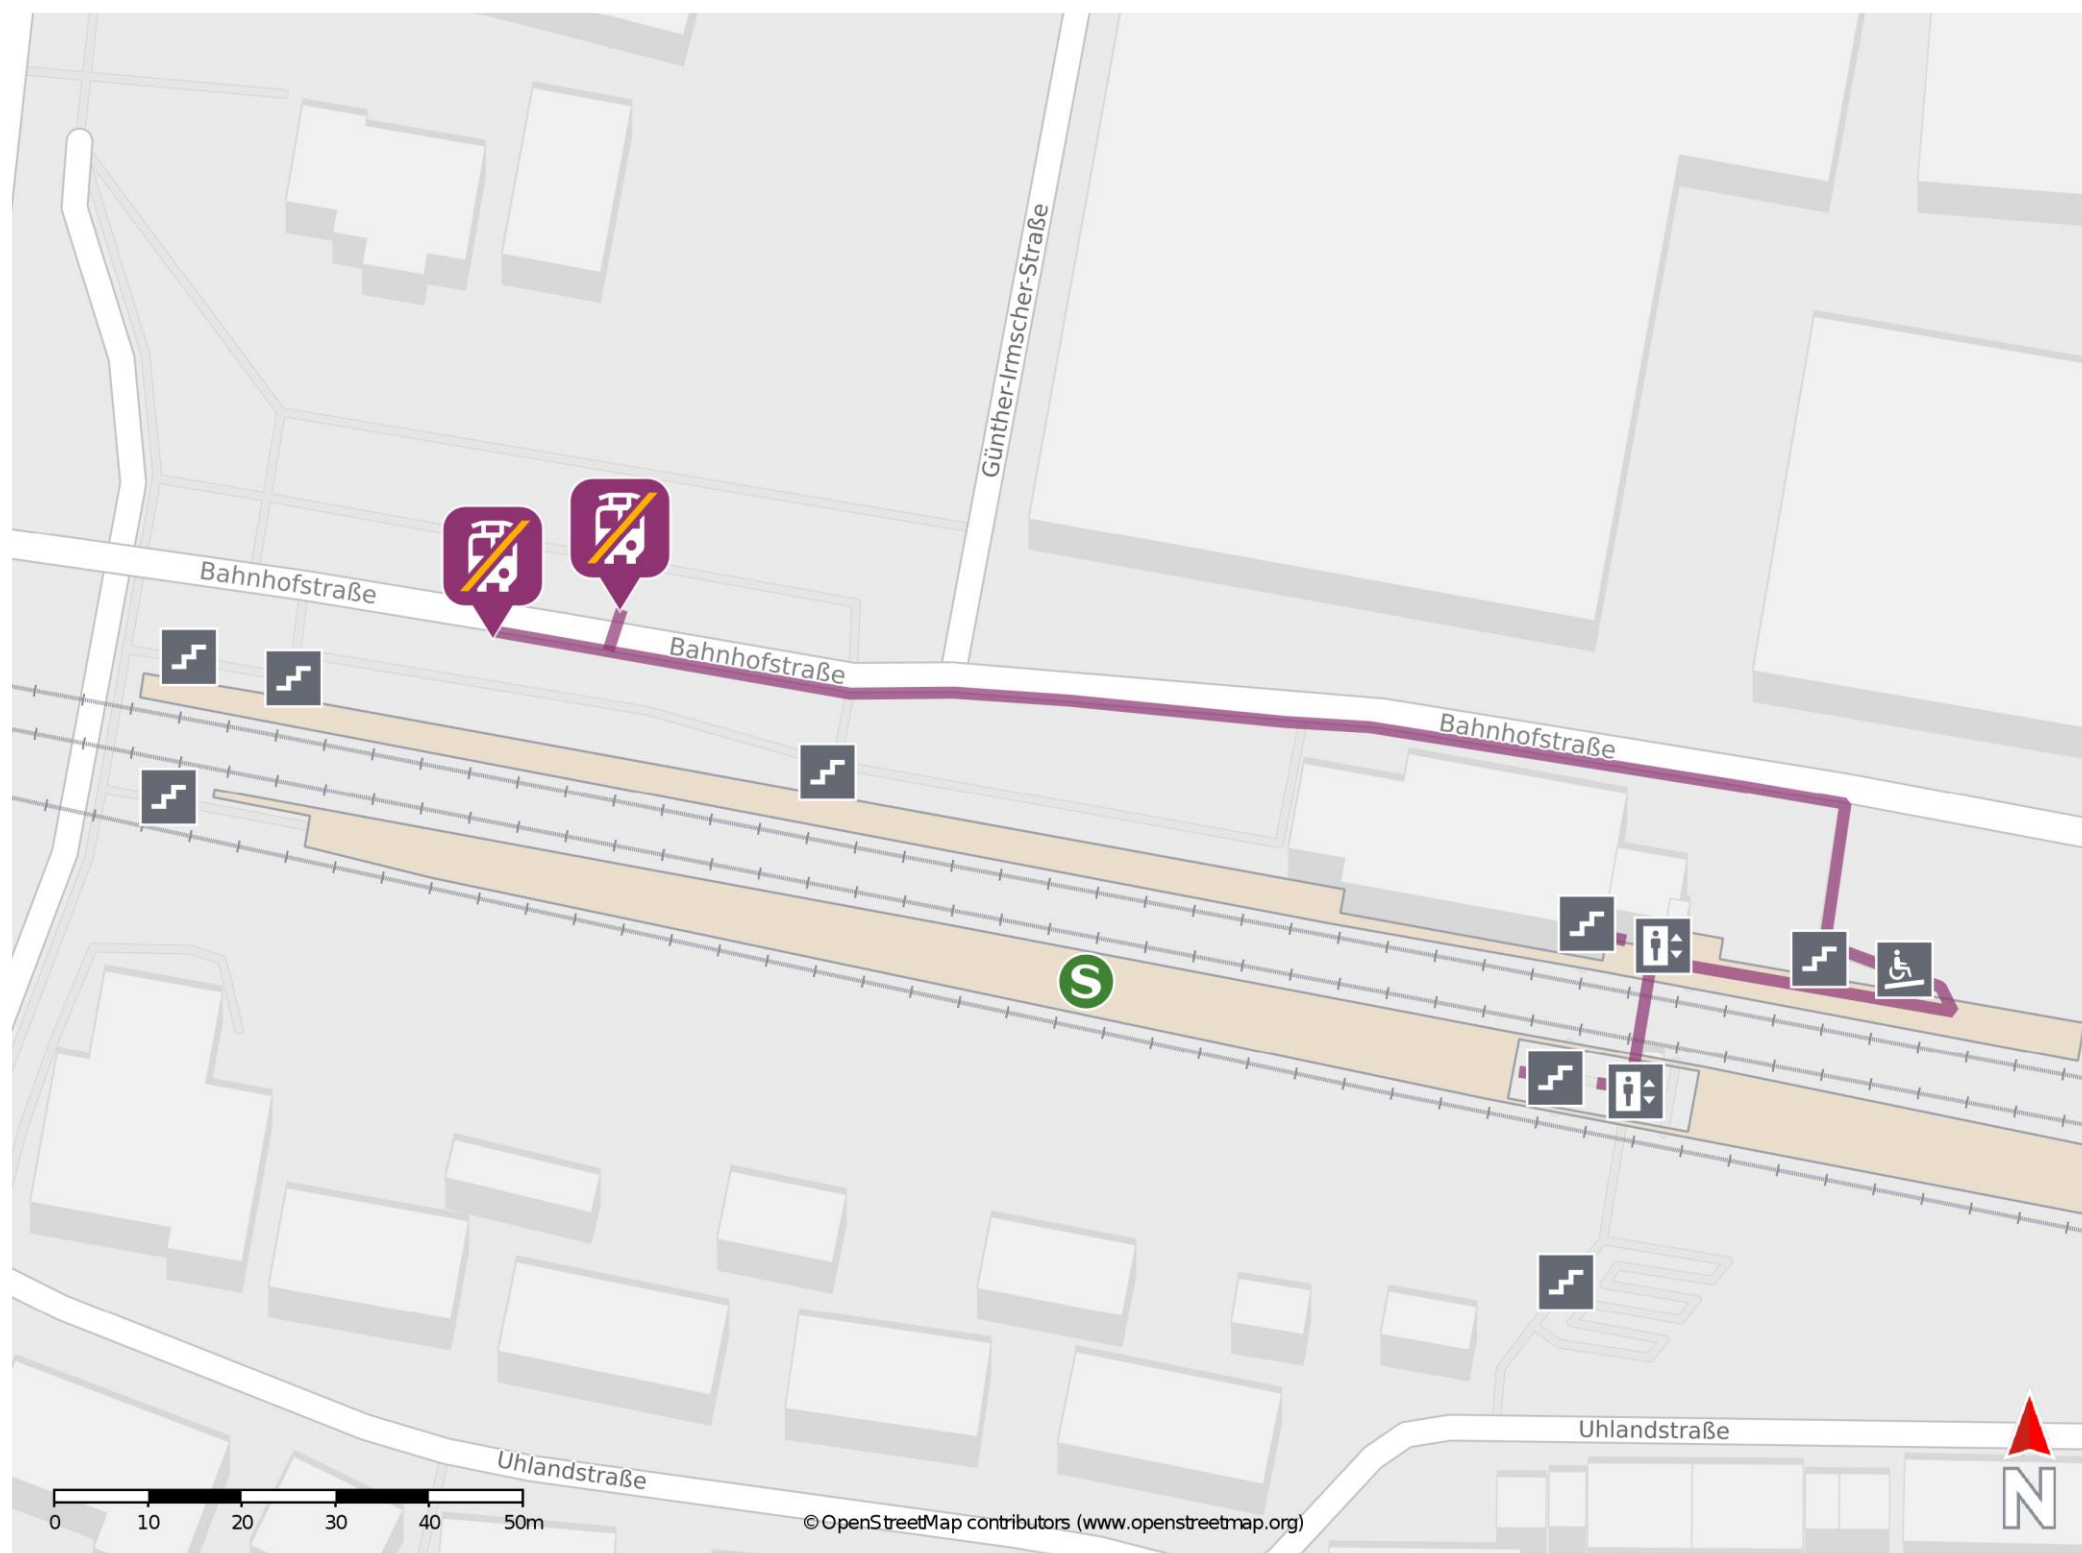

Grunbach

Ersatzhaltestelle

Ersatzhaltestelle

Wegbeschreibung Schienenersatzverkehr *

Verlassen Sie den Bahnsteig über die Treppenanlage oder den Aufzug und begeben Sie sich an die Bahnhofstraße. Biegen Sie nach links ab und folgen Sie dem Straßenverlauf bis zu den Ersatzhaltestellen. Die Ersatzhaltestellen befinden sich an den Bushaltestellen Bahnhof.

* Fahrradmitnahme im Schienenersatzverkehr nur begrenzt möglich.
Im QR Code sind die Koordinaten der Ersatzhaltestelle hinterlegt.

— barrierefrei
- nicht barrierefrei