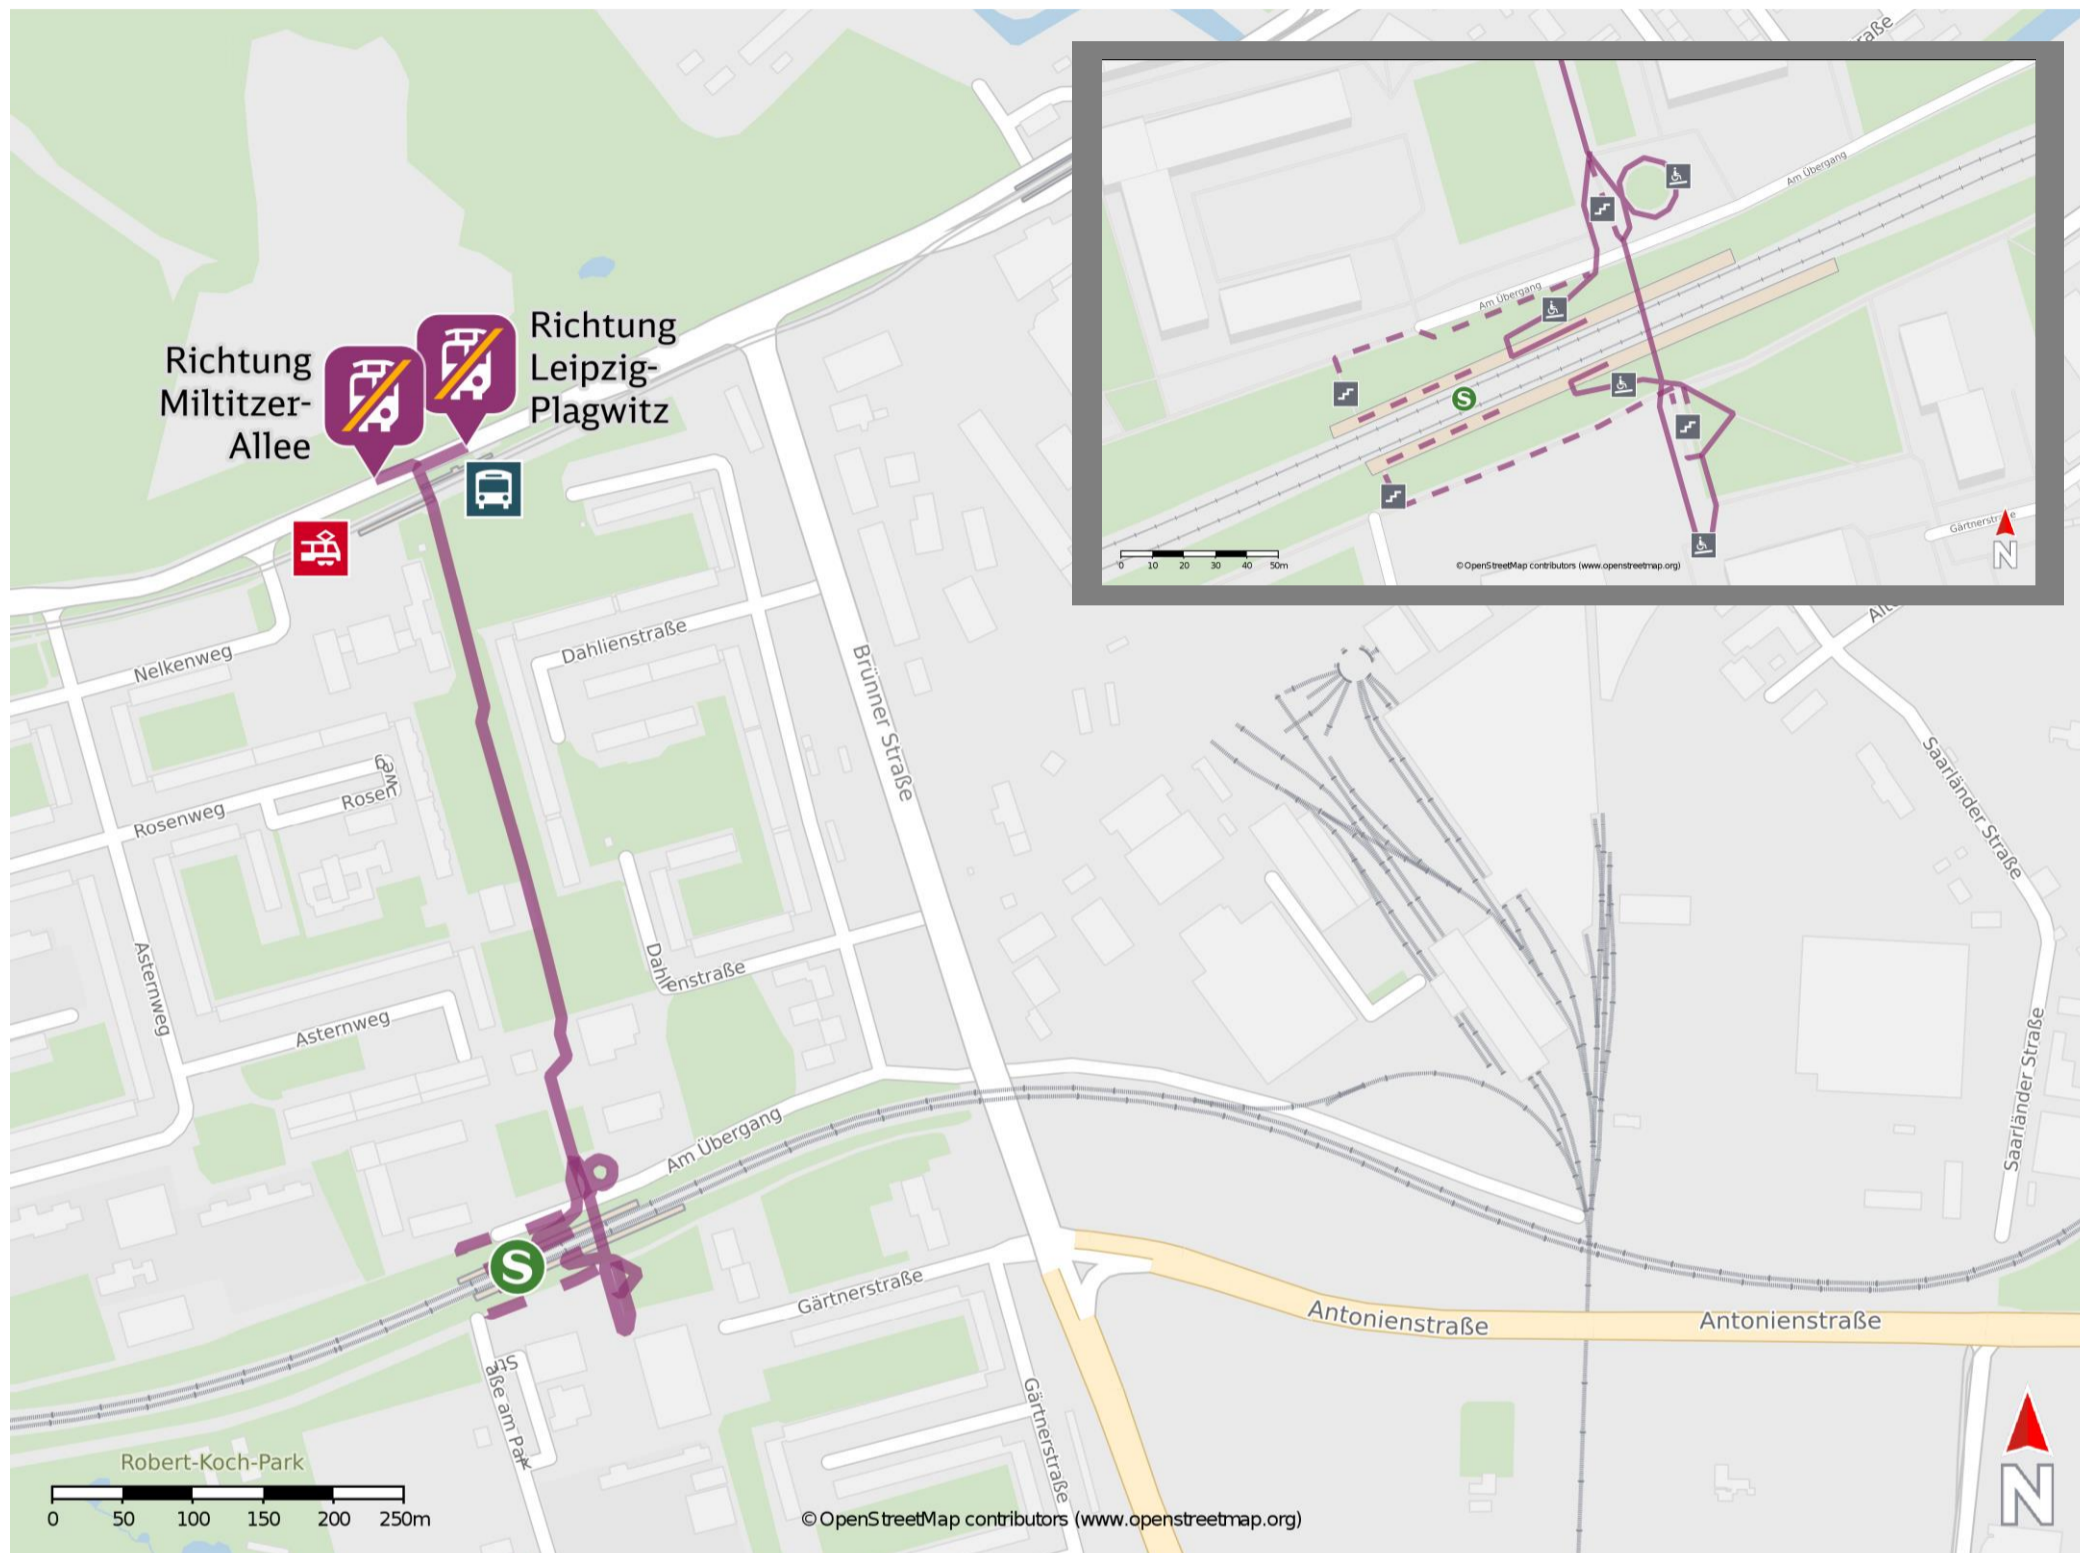

## Leipzig Grünauer Allee

### Wegbeschreibung Schienenersatzverkehr \*

Verlassen Sie den Bahnsteig, ggf. über die Überführung und begeben Sie sich an die Straße Grünauer Allee. Folgen Sie dem Straßenverlauf in nördlicher Richtung ca. 500 m bis zur Lützner Straße. Biegen Sie nach rechts bzw. nach links ab und begeben Sie sich an die jeweilige Ersatzhaltestelle. Die Ersatzhaltestelle befindet sich an der Bushaltestelle Grünauer Allee.

Ersatzhaltestelle Richtung Leipzig Miltitzer Allee

Ersatzhaltestelle Richtung Leipzig-Plagwitz

\* Fahrradmitnahme im Schienenersatzverkehr nur begrenzt möglich.  
Im QR Code sind die Koordinaten der Ersatzhaltestelle hinterlegt.