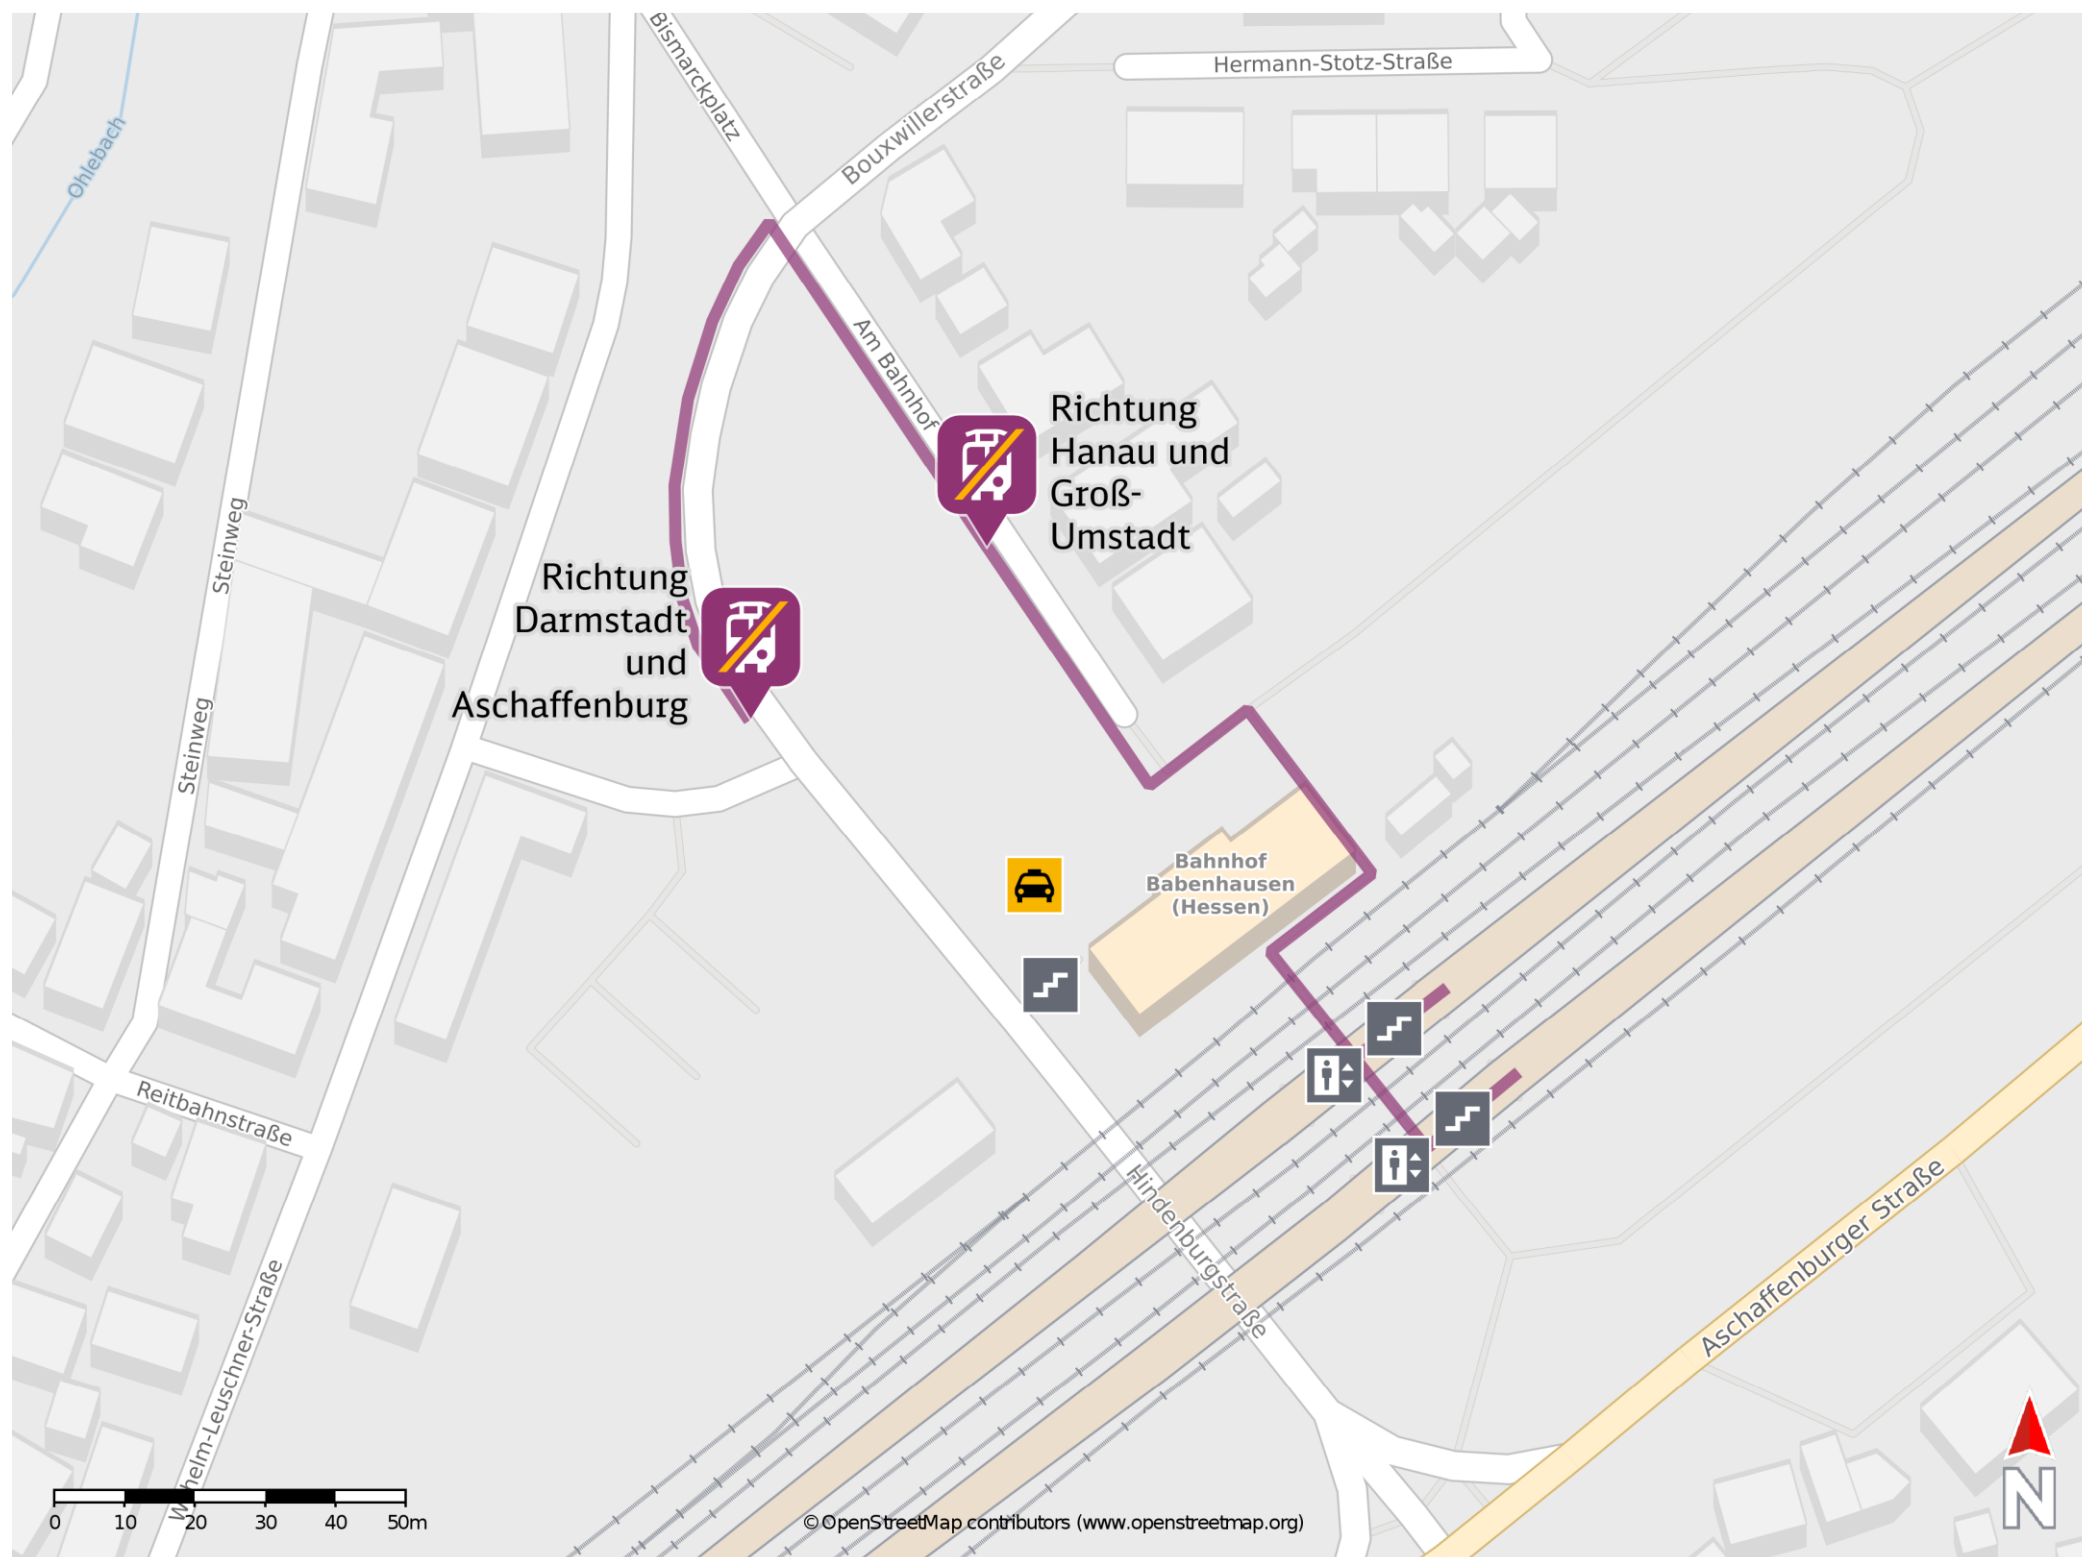

## Babenhausen (Hess)

### Wegbeschreibung Schienenersatzverkehr \*

Verlassen Sie den Bahnsteig und begeben Sie sich an die Straße Am Bahnhof. Folgen Sie dieser wenige Meter. Die Ersatzhaltestelle Richtung Hanau und Groß-Umstadt befindet sich am Bussteig 11 und 12. Reisende Richtung Darmstadt und Aschaffenburg folgen dem Straßenverlauf bis zur Kreuzung Hindenburgstraße. Biegen Sie links in diese ab und folgen Sie dem Straßenverlauf bis zur Ersatzhaltestelle.

Ersatzhaltestelle Richtung Hanau und Groß-Umstadt

Ersatzhaltestelle Richtung Darmstadt und Aschaffenburg

\* Fahrradmitnahme im Schienenersatzverkehr nur begrenzt möglich. Im QR Code sind die Koordinaten der Ersatzhaltestelle hinterlegt.