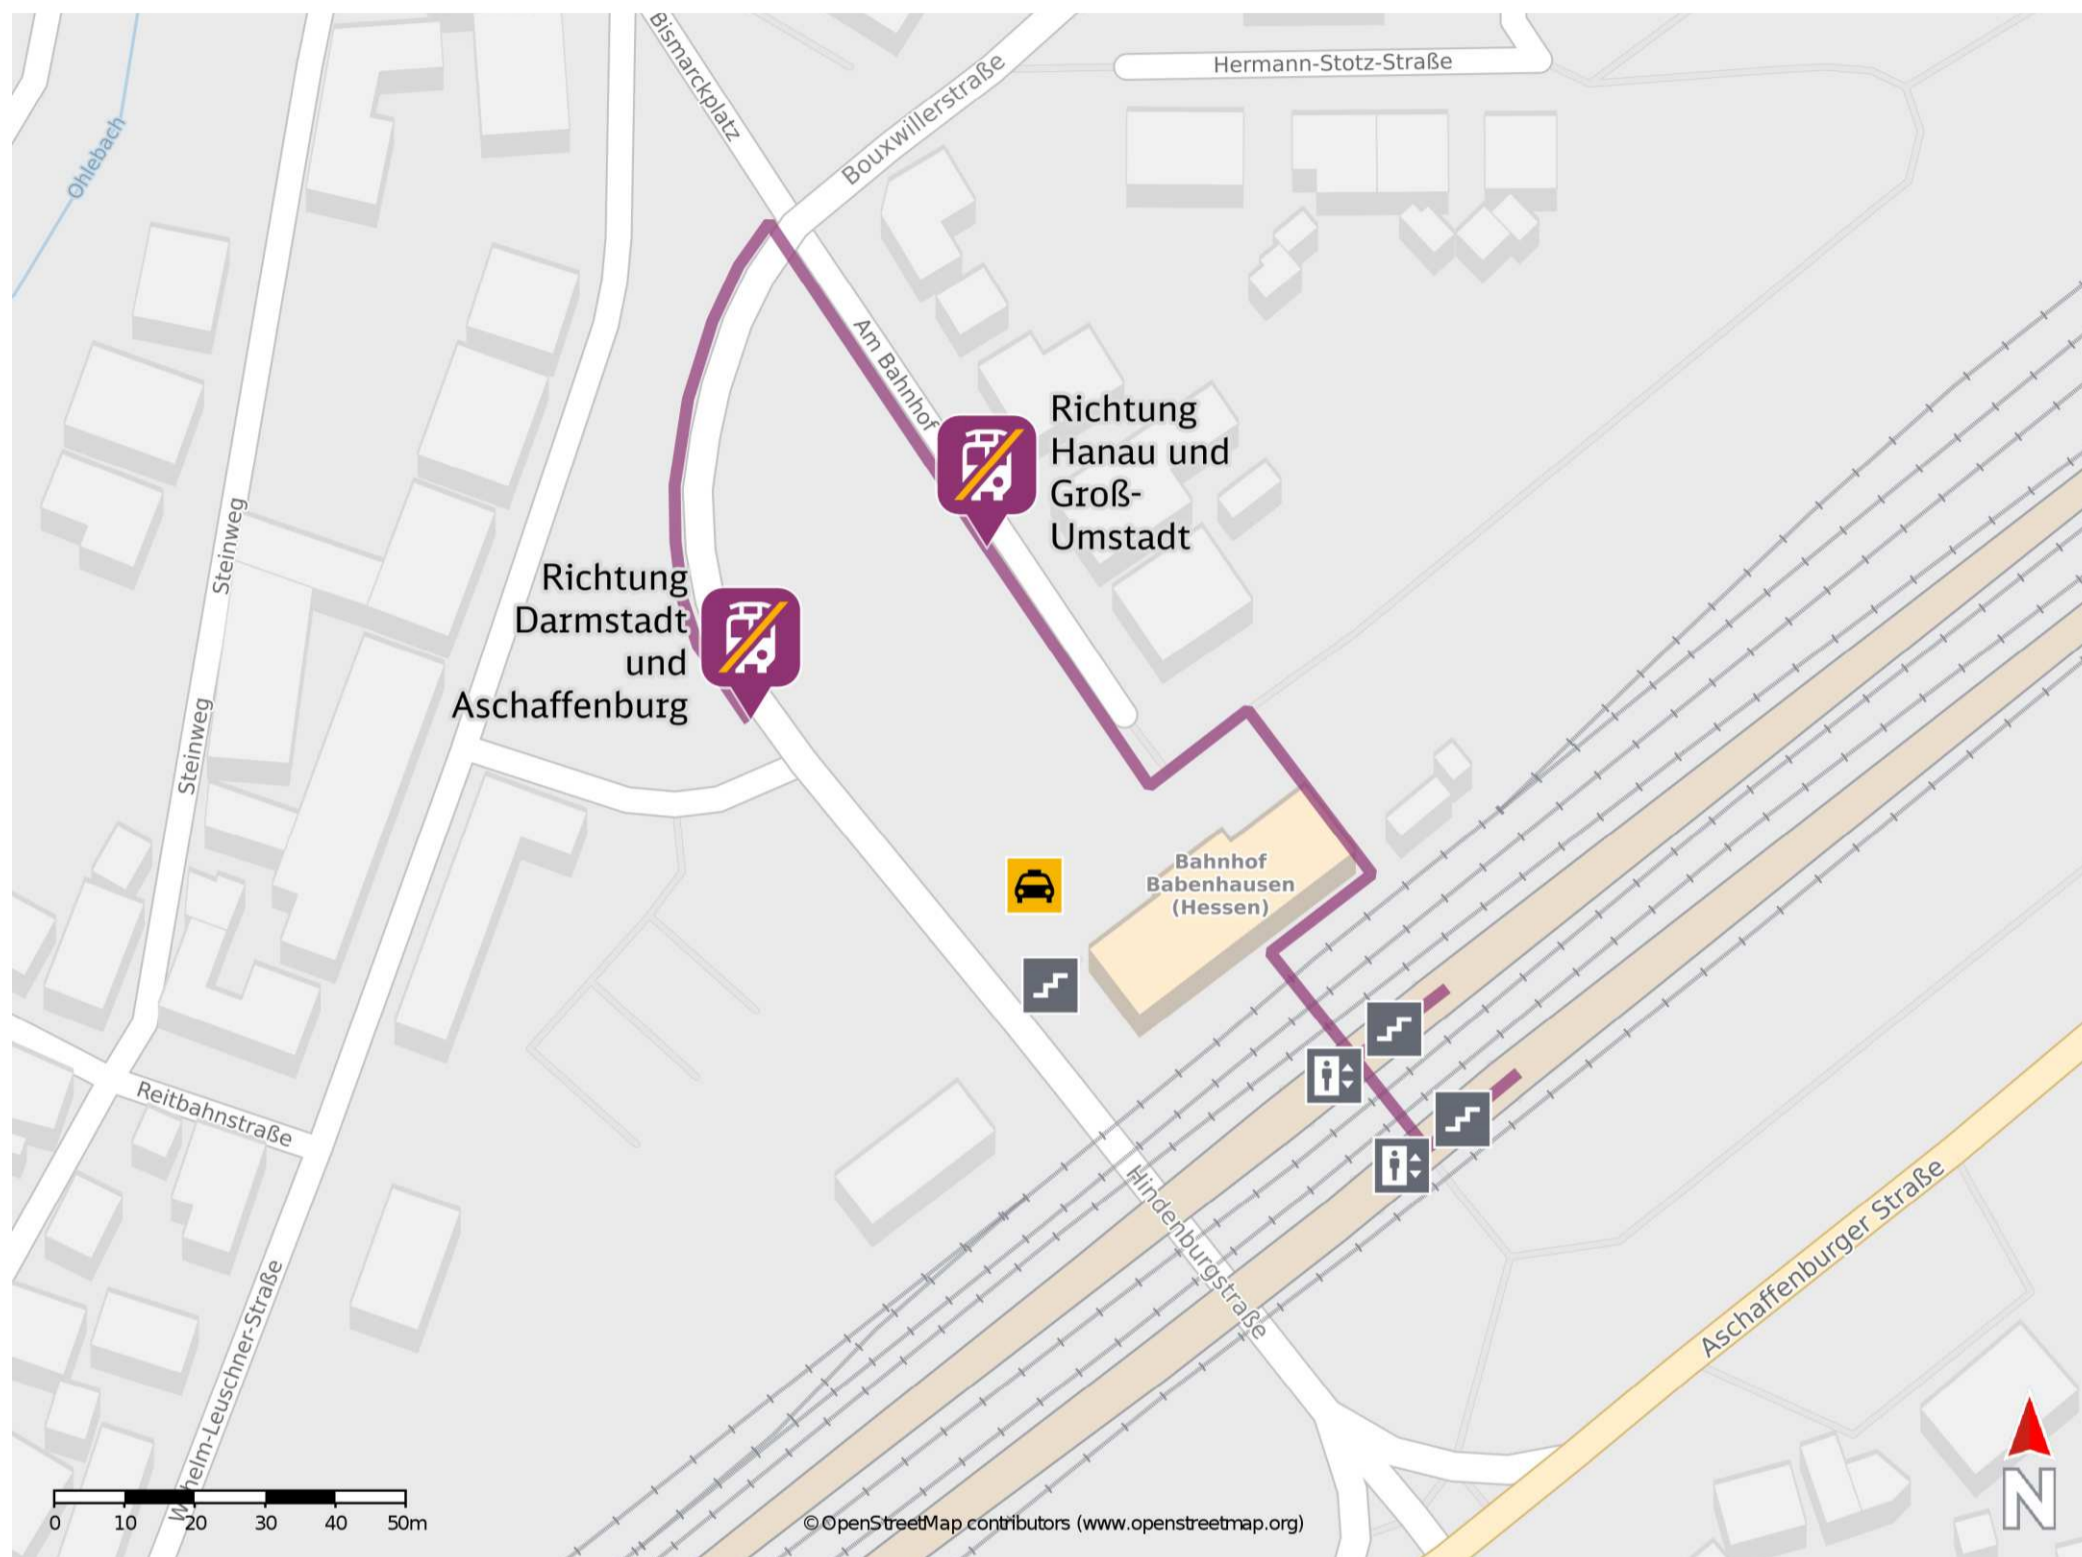

Babenhausen (Hess)

Ersatzhaltestelle Richtung Hanau und Groß-Umstadt

Ersatzhaltestelle Richtung Darmstadt und Aschaffenburg

Wegbeschreibung Schienenersatzverkehr *

Verlassen Sie den Bahnsteig und begeben Sie sich an die Straße Am Bahnhof. Folgen Sie dieser wenige Meter. Die Ersatzhaltestelle Richtung Hanau und Groß-Umstadt befindet sich am Bussteig 11 und 12. Reisende Richtung Darmstadt und Aschaffenburg folgen dem Straßenverlauf bis zur Kreuzung Hindenburgstraße. Biegen Sie links in diese ab und folgen Sie dem Straßenverlauf bis zur Ersatzhaltestelle.

* Fahrradmitnahme im Schienenersatzverkehr nur begrenzt möglich. Im QR Code sind die Koordinaten der Ersatzhaltestelle hinterlegt.

— barrierefrei
— nicht barrierefrei