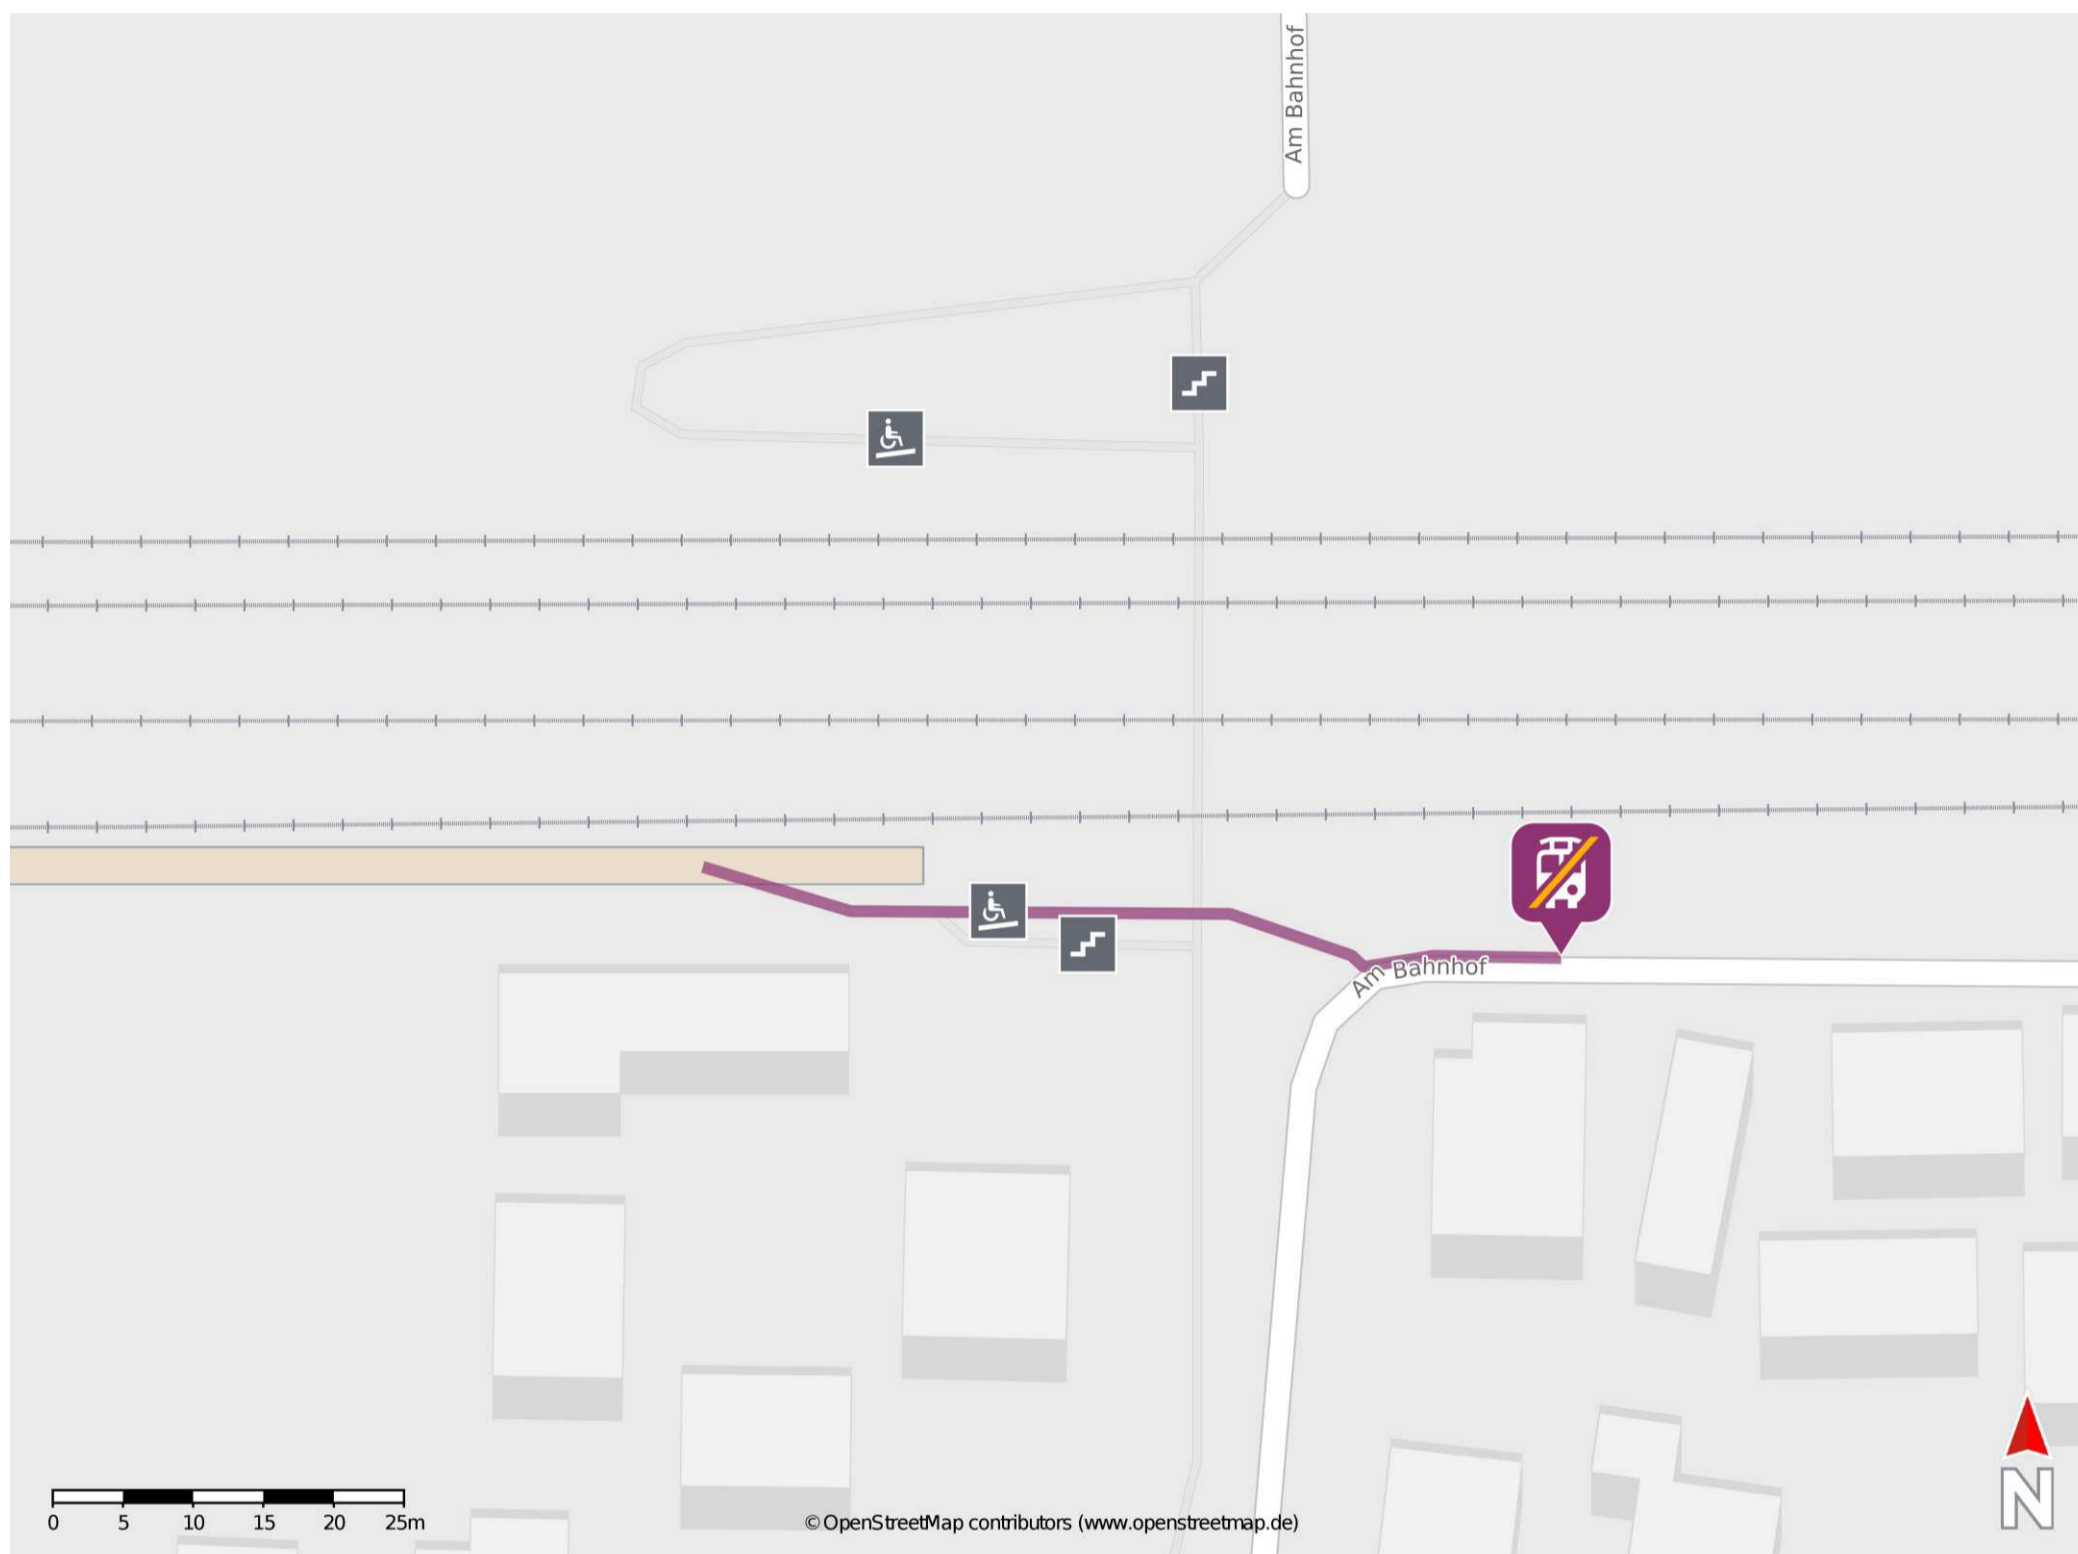

Großwudicke

Wegbeschreibung Schienenersatzverkehr *

Verlassen Sie den Bahnsteig und begeben Sie sich an die Straße Am Bahnhof. Die Ersatzhaltestelle befindet sich in unmittelbarer Nähe. Die Ersatzhaltestelle befindet sich an der Bushaltestelle Großwudicke, Bahnhof.

* Fahrradmitnahme im Schienenersatzverkehr nur begrenzt möglich.
Im QR Code sind die Koordinaten der Ersatzhaltestelle hinterlegt.

— barrierefrei
- nicht barrierefrei