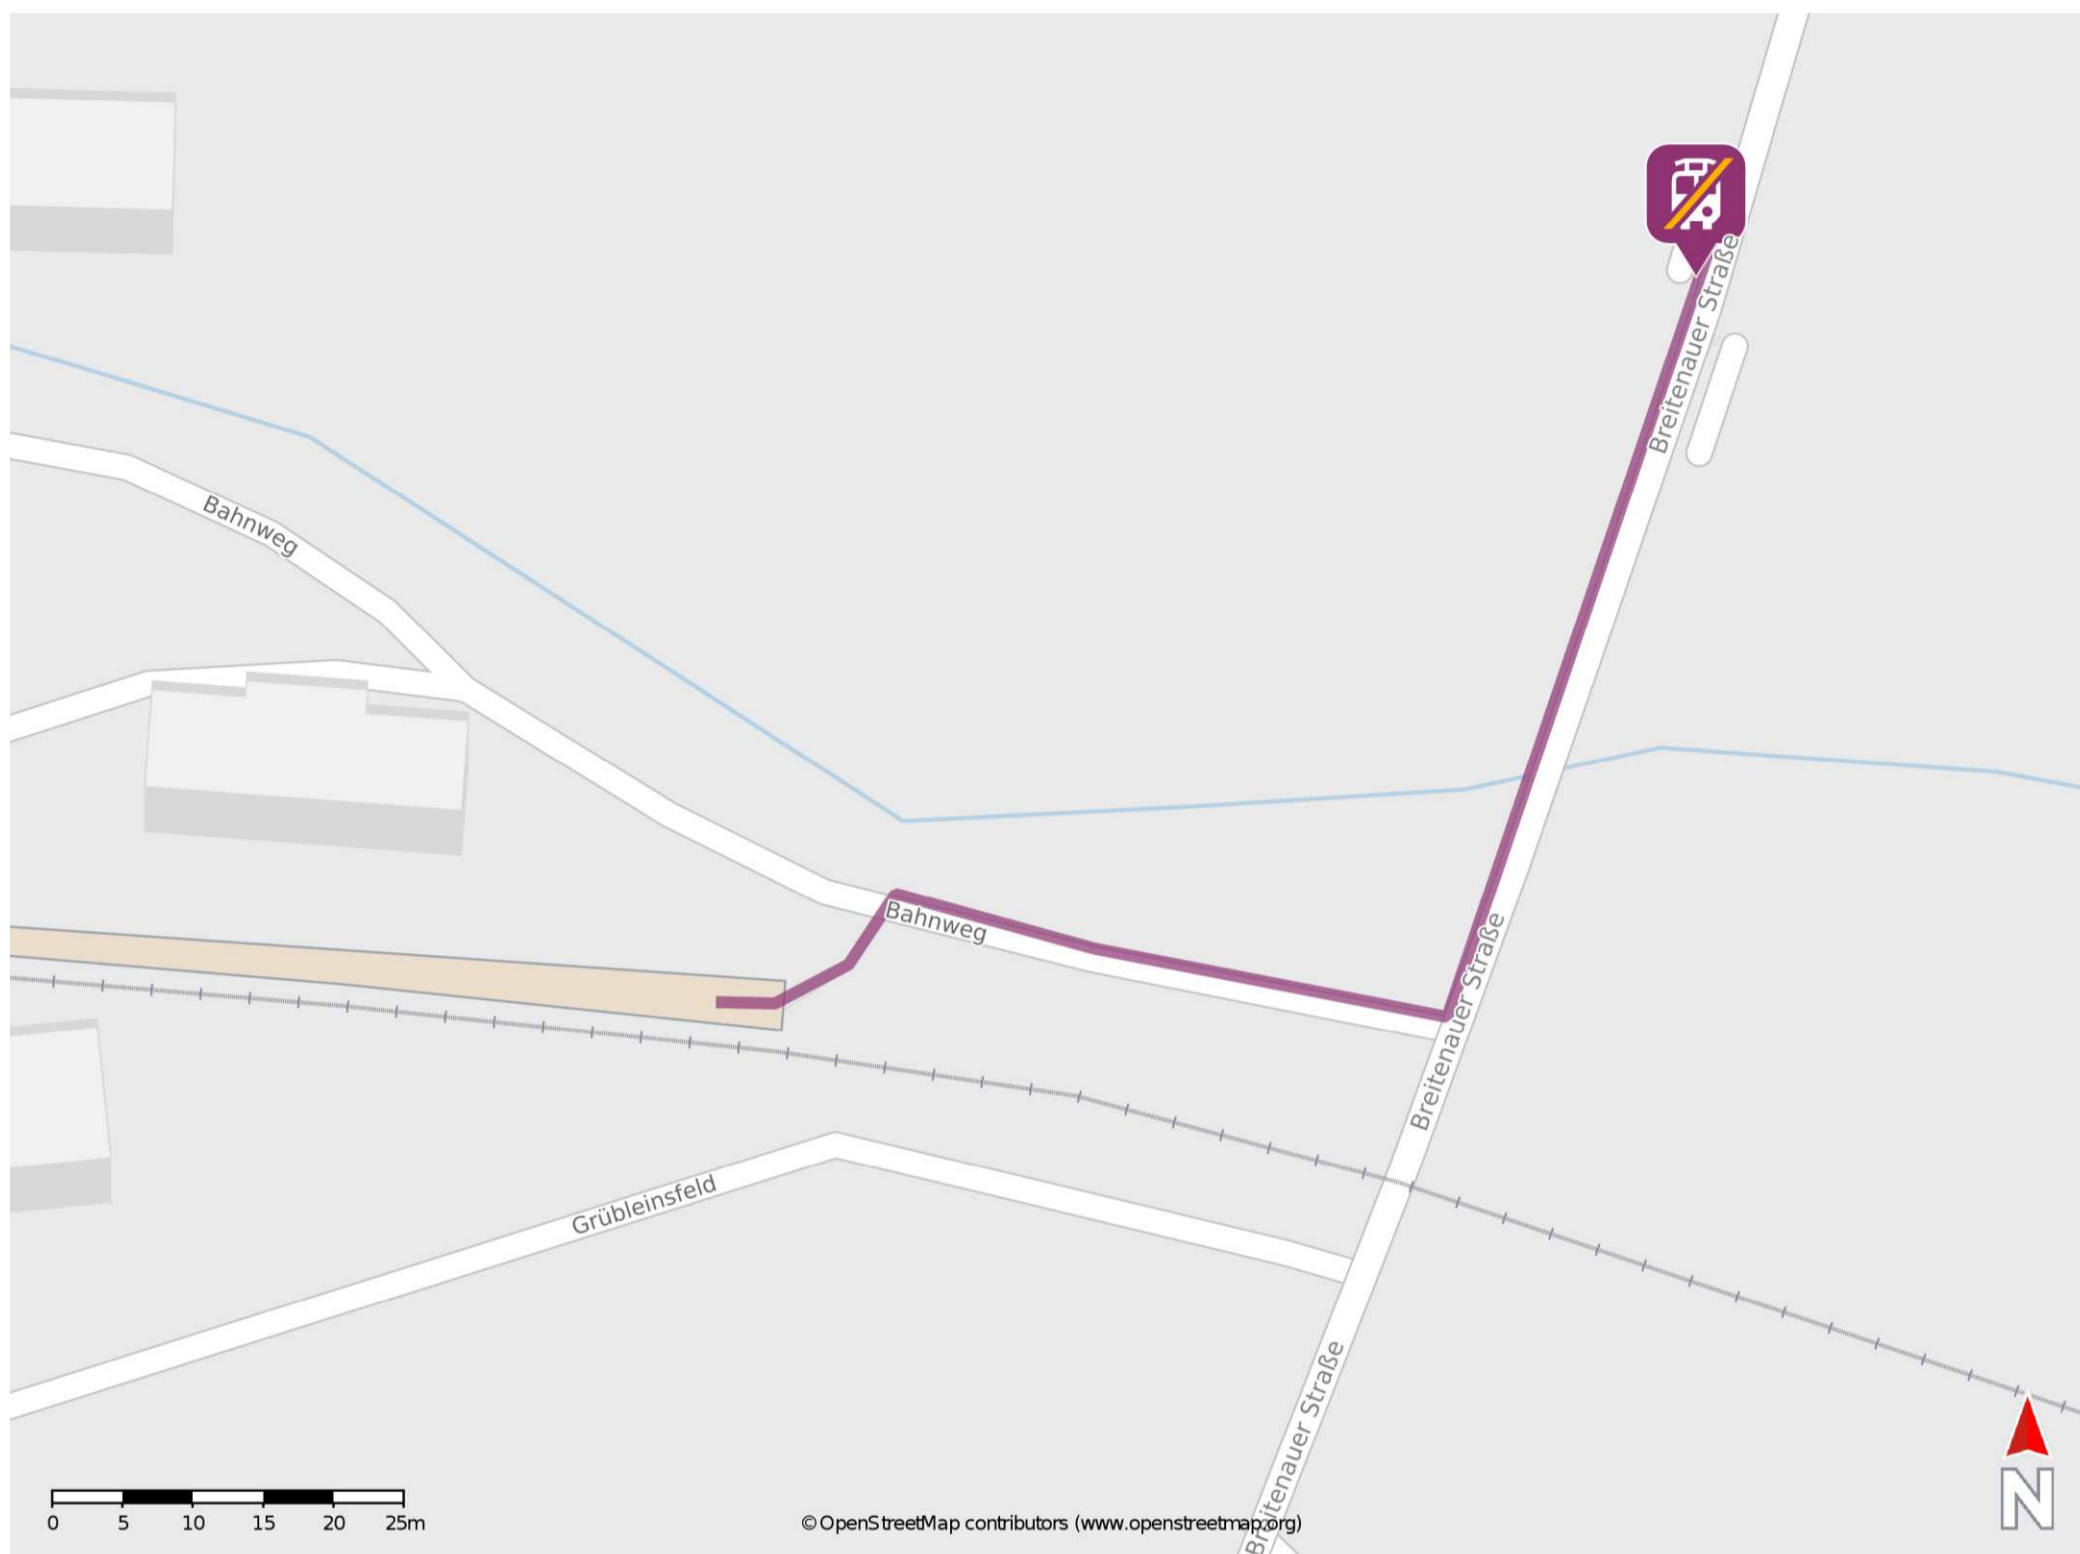

## Großwalbur

### Wegbeschreibung Schienenersatzverkehr \*

Verlassen Sie den Bahnsteig und begeben Sie sich an den Bahnweg. Biegen Sie nach rechts ab und folgen Sie dem Straßenverlauf bis zur Kreuzung Bahnweg/ Breitenauer Straße. Biegen Sie links in die Breitenauer Straße ab und folgen Sie dem Straßenverlauf bis zur Ersatzhaltestelle.

\* Fahrradmitnahme im Schienenersatzverkehr nur begrenzt möglich.  
Im QR Code sind die Koordinaten der Ersatzhaltestelle hinterlegt.

— barrierefrei  
— nicht barrierefrei