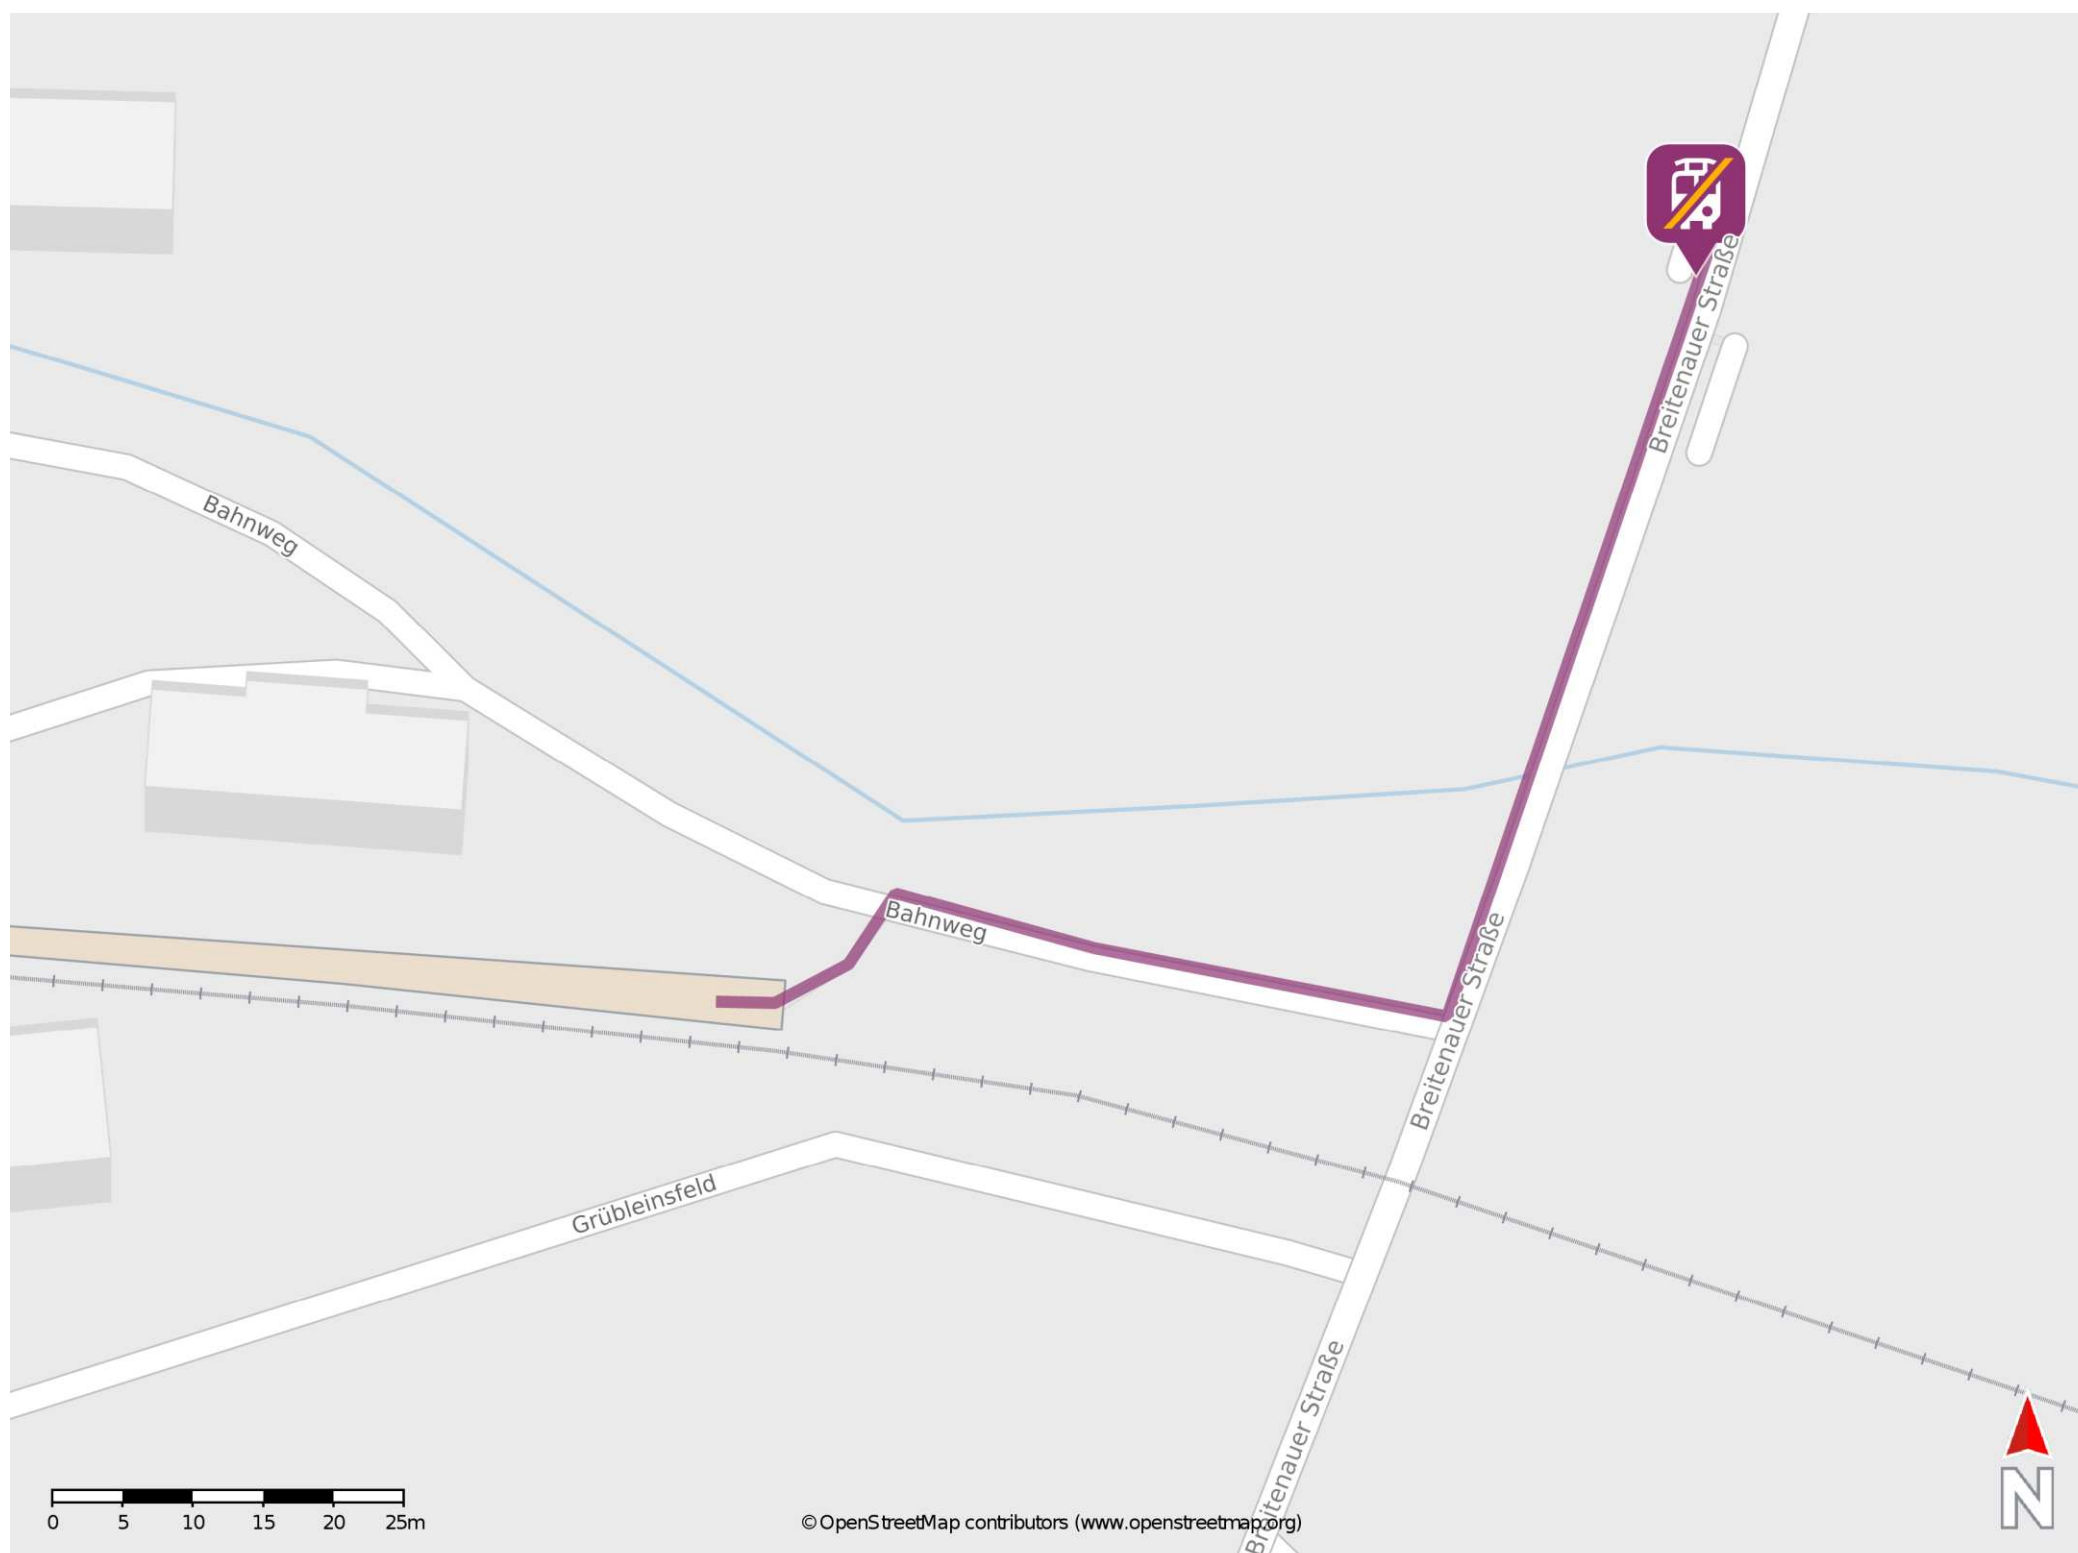

## Großwalbur

### Wegbeschreibung Schienenersatzverkehr \*

Verlassen Sie den Bahnsteig und begeben Sie sich an den Bahnweg. Biegen Sie nach rechts ab und folgen Sie dem Straßenverlauf bis zur Kreuzung Bahnweg/ Breitenauer Straße. Biegen Sie links in die Breitenauer Straße ab und folgen Sie dem Straßenverlauf bis zur Ersatzhaltestelle.

\* Fahrradmitnahme im Schienenersatzverkehr nur begrenzt möglich.  
Im QR Code sind die Koordinaten der Ersatzhaltestelle hinterlegt.

— barrierefrei  
— nicht barrierefrei