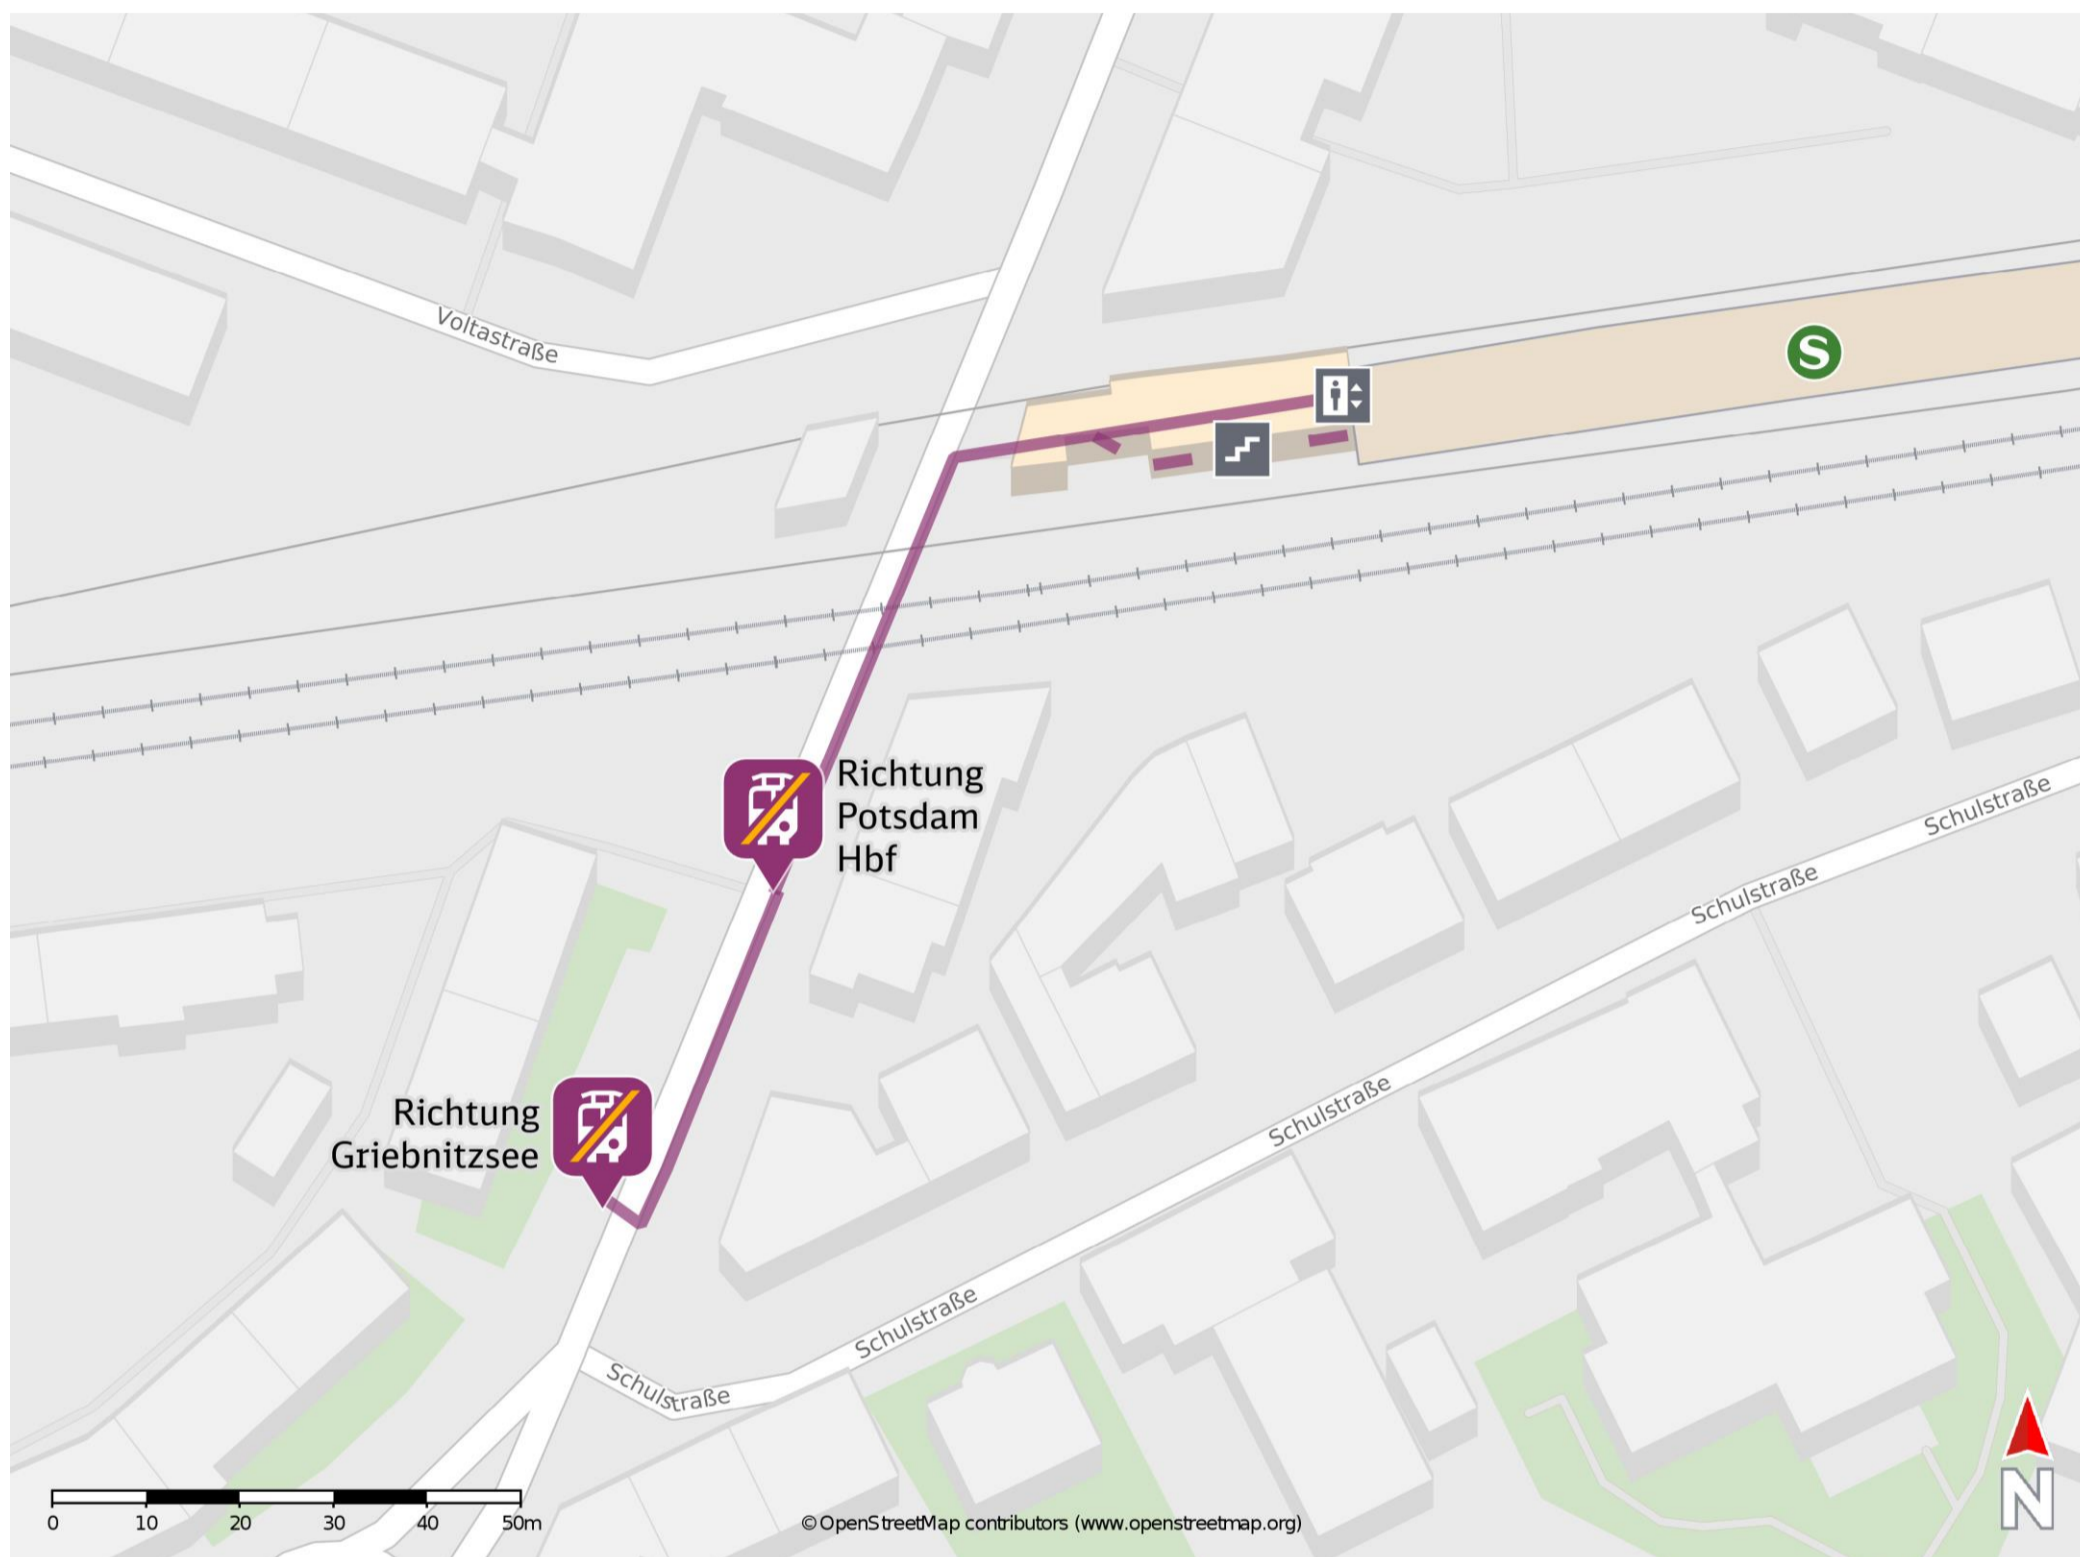

Babelsberg

Wegbeschreibung Schienenersatzverkehr *

Verlassen Sie den Bahnsteig und begeben Sie sich an die Karl-Liebknecht-Straße. Biegen Sie nach links ab und folgen Sie dem Straßenverlauf bis zu den Ersatzhaltestellen auf Höhe der Bushaltestellen.

Ersatzhaltestelle Richtung Potsdam Hbf

Bitte beachten Sie gegebenenfalls auch die zusätzlichen Informationen zu Baumaßnahmen am Bahnsteig.

Ersatzhaltestelle Richtung Griebnitzsee

* Fahrradmitnahme im Schienenersatzverkehr nur begrenzt möglich.
Im QR Code sind die Koordinaten der Ersatzhaltestelle hinterlegt.