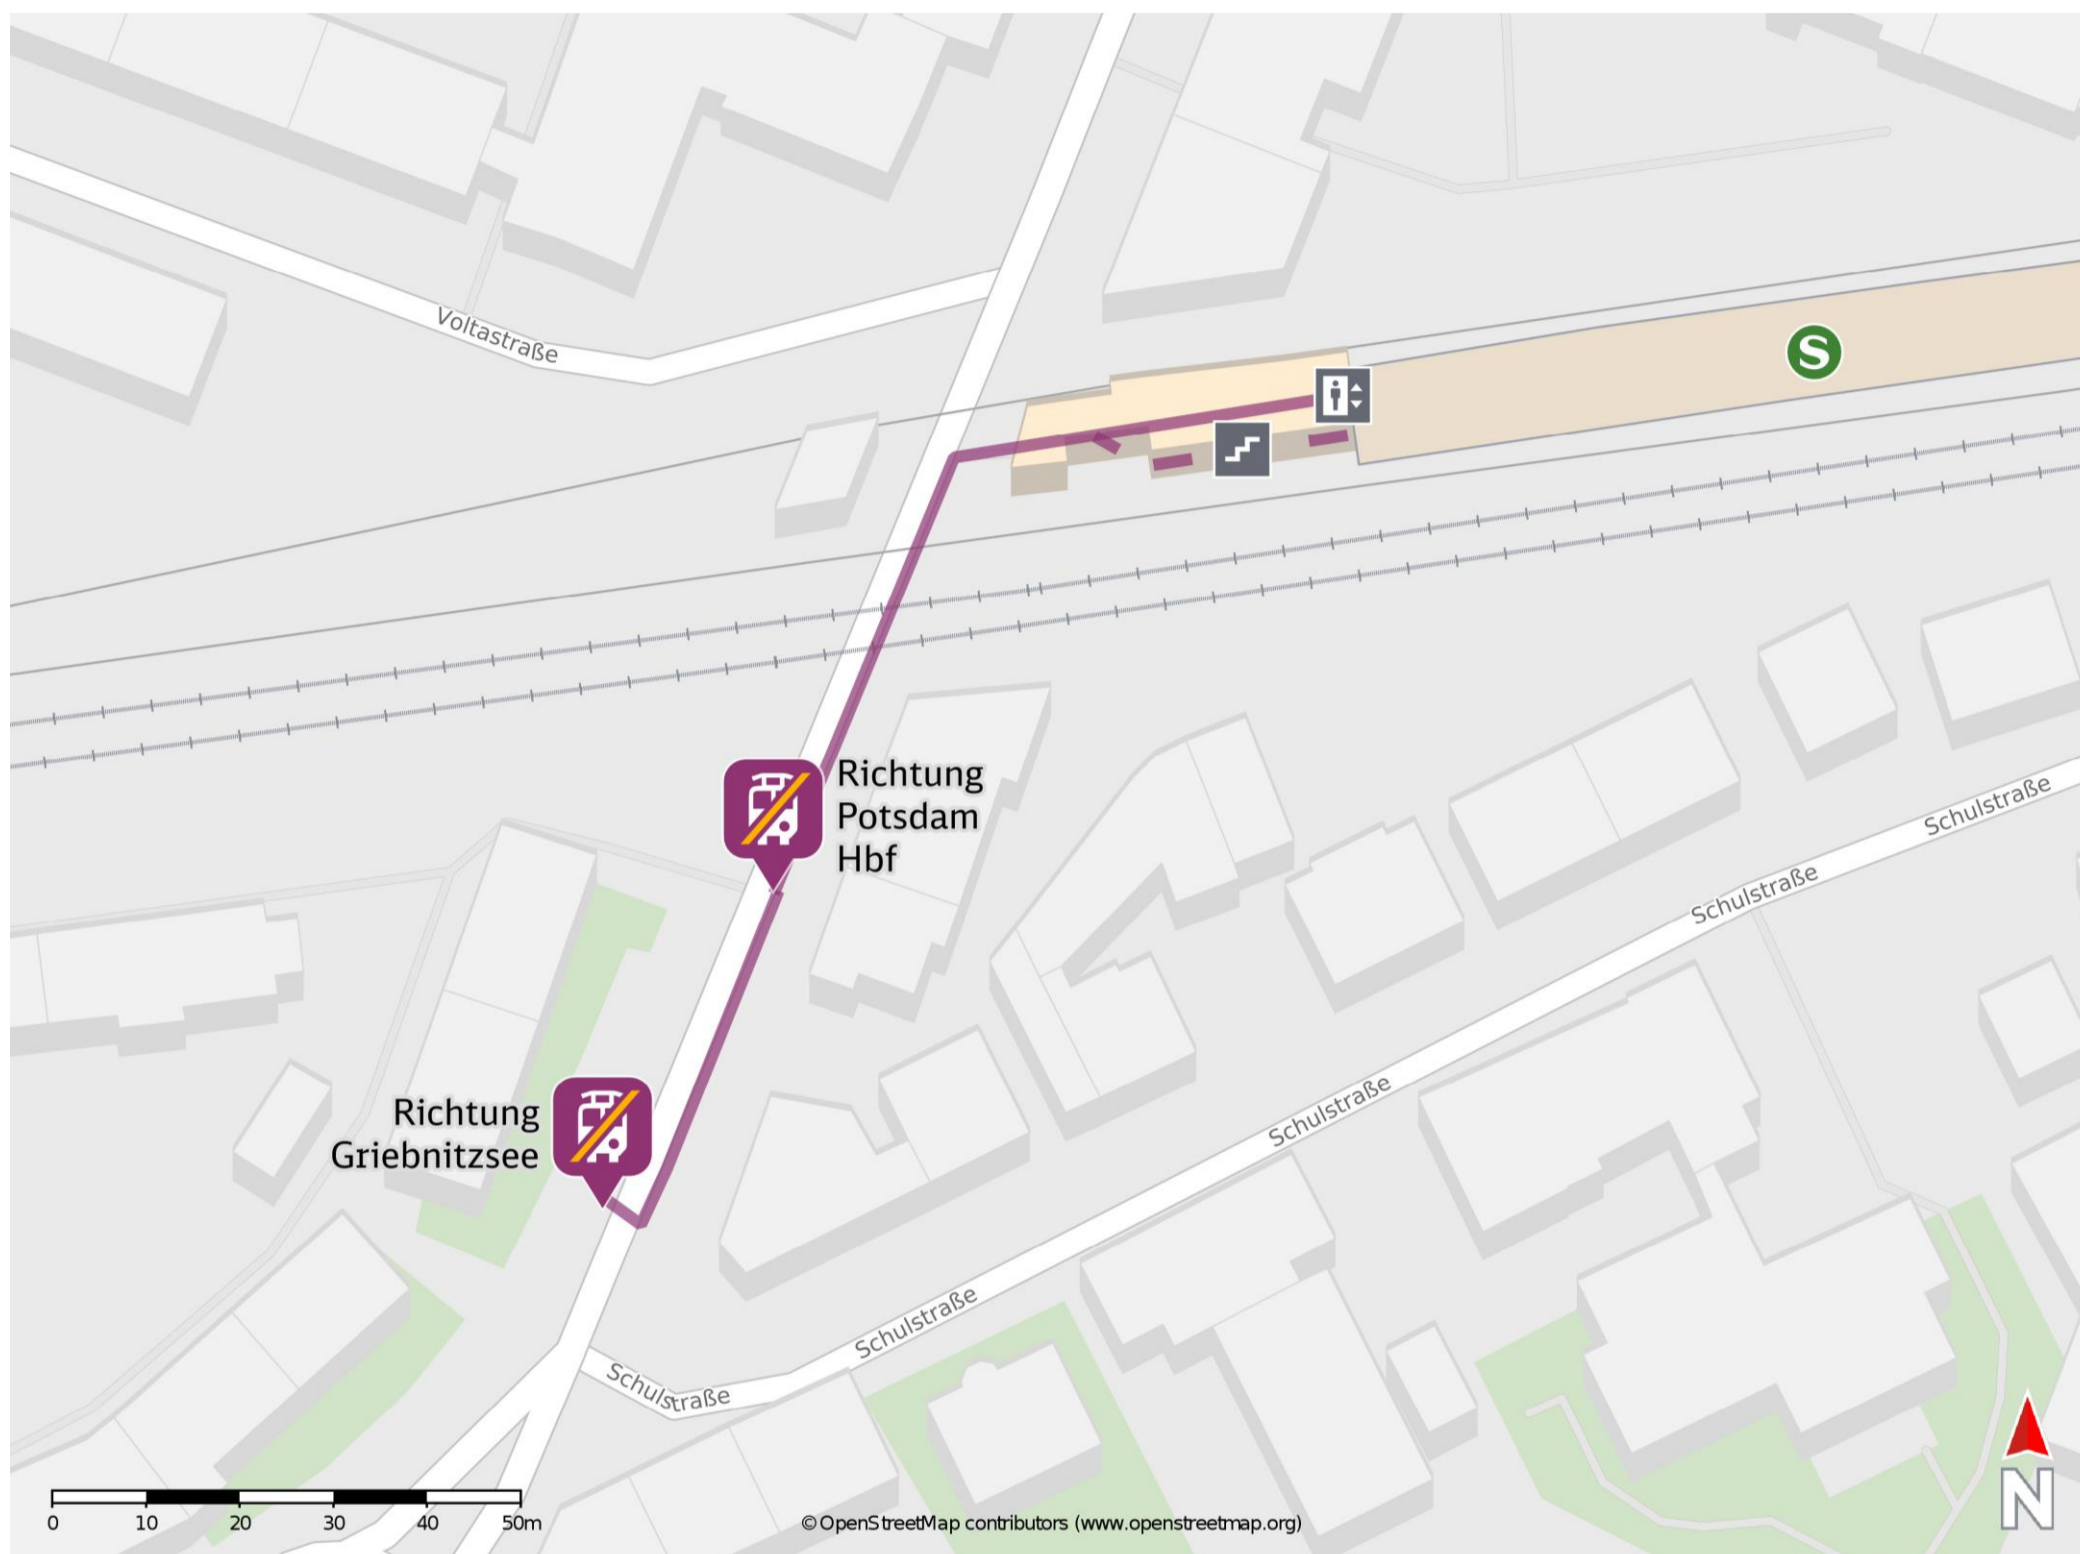

Babelsberg

Wegbeschreibung Schienenersatzverkehr *

Verlassen Sie den Bahnsteig und begeben Sie sich an die Karl-Liebnecht-Straße. Biegen Sie nach links ab und folgen Sie dem Straßenverlauf bis zu den Ersatzhaltestellen auf Höhe der Bushaltestellen.

Bitte beachten Sie gegebenenfalls auch die zusätzlichen Informationen zu Baumaßnahmen am Bahnsteig.

Ersatzhaltestelle Richtung Potsdam Hbf

Ersatzhaltestelle Richtung Griebnitzsee

* Fahrradmitnahme im Schienenersatzverkehr nur begrenzt möglich. Im QR Code sind die Koordinaten der Ersatzhaltestelle hinterlegt.