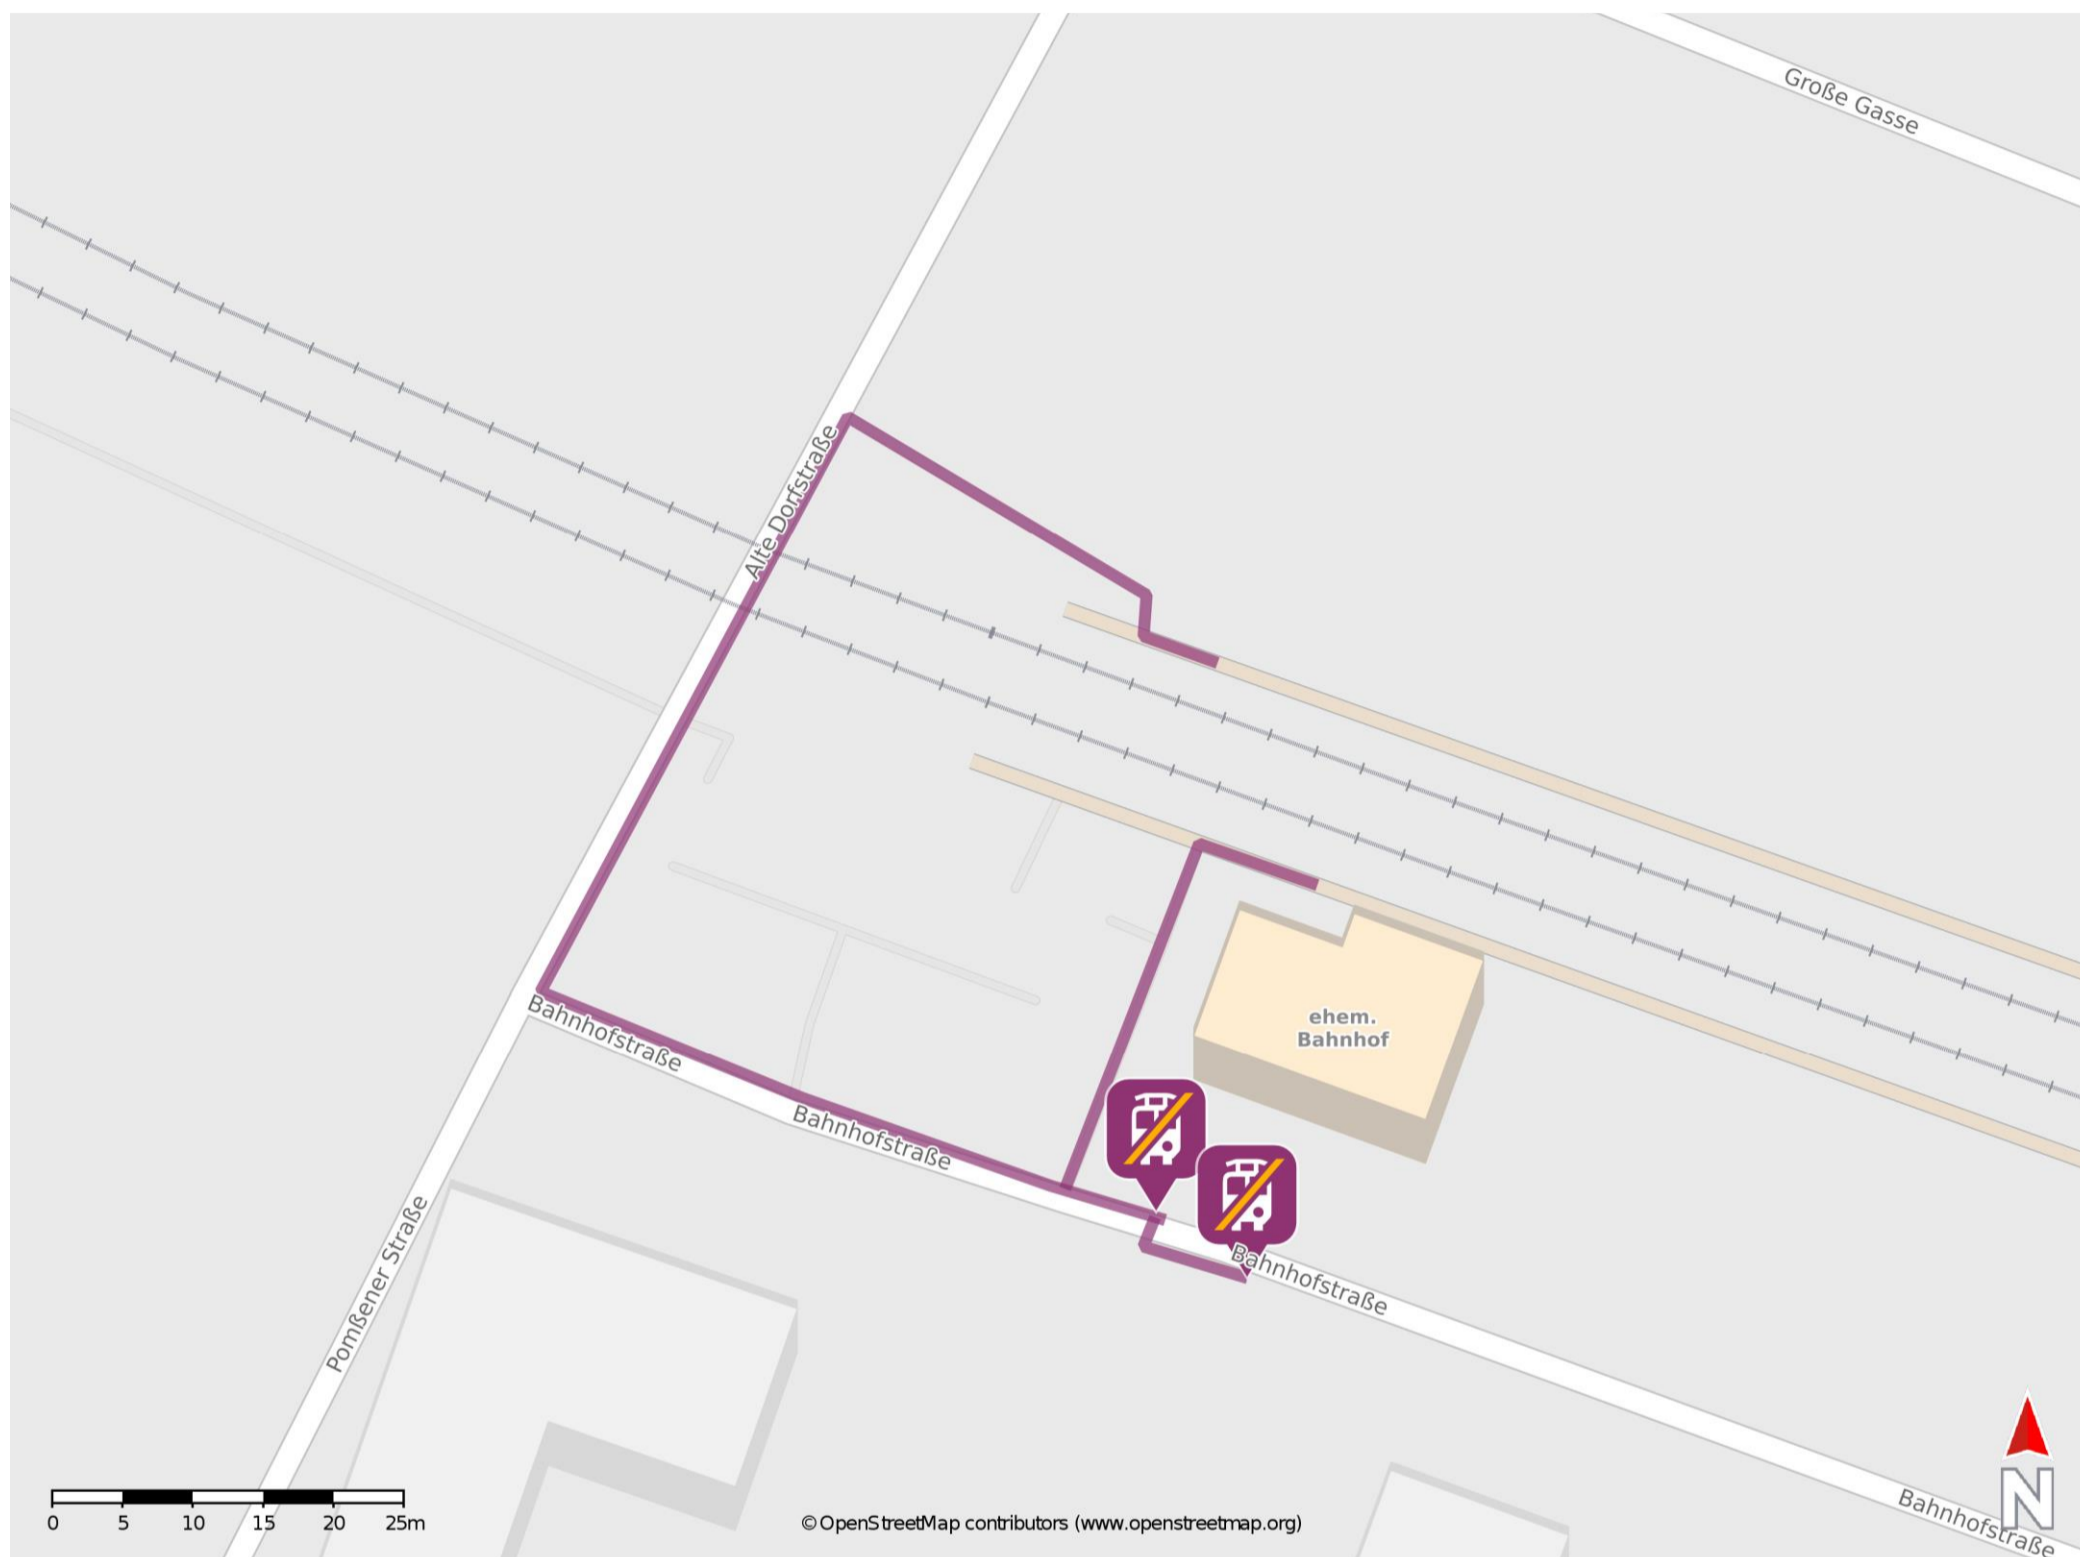

Großsteinberg

Ersatzhaltestelle

Ersatzhaltestelle

Wegbeschreibung Schienenersatzverkehr *

Von Gleis 1: Verlassen Sie den Bahnsteig und begeben Sie sich an die Bahnhofstraße. Die Ersatzhaltestellen befinden sich in unmittelbarer Nähe, am Bahnhofsvorplatz.

Von Gleis 2: Verlassen Sie den Bahnsteig und begeben Sie sich an die Pomßener Straße. Biegen Sie nach links ab und folgen Sie der Straße bis zur Kreuzung Pomßener Straße/ Bahnhofstraße. Biegen Sie erneut links ab und folgen Sie dem Straßenverlauf bis zu den Ersatzhaltestellen. Die Ersatzhaltestellen befinden sich unmittelbar vor dem Bahnhofsgebäude, am Bahnhofsvorplatz.

* Fahrradmitnahme im Schienenersatzverkehr nur begrenzt möglich.
Im QR Code sind die Koordinaten der Ersatzhaltestelle hinterlegt.

— barrierefrei
— nicht barrierefrei